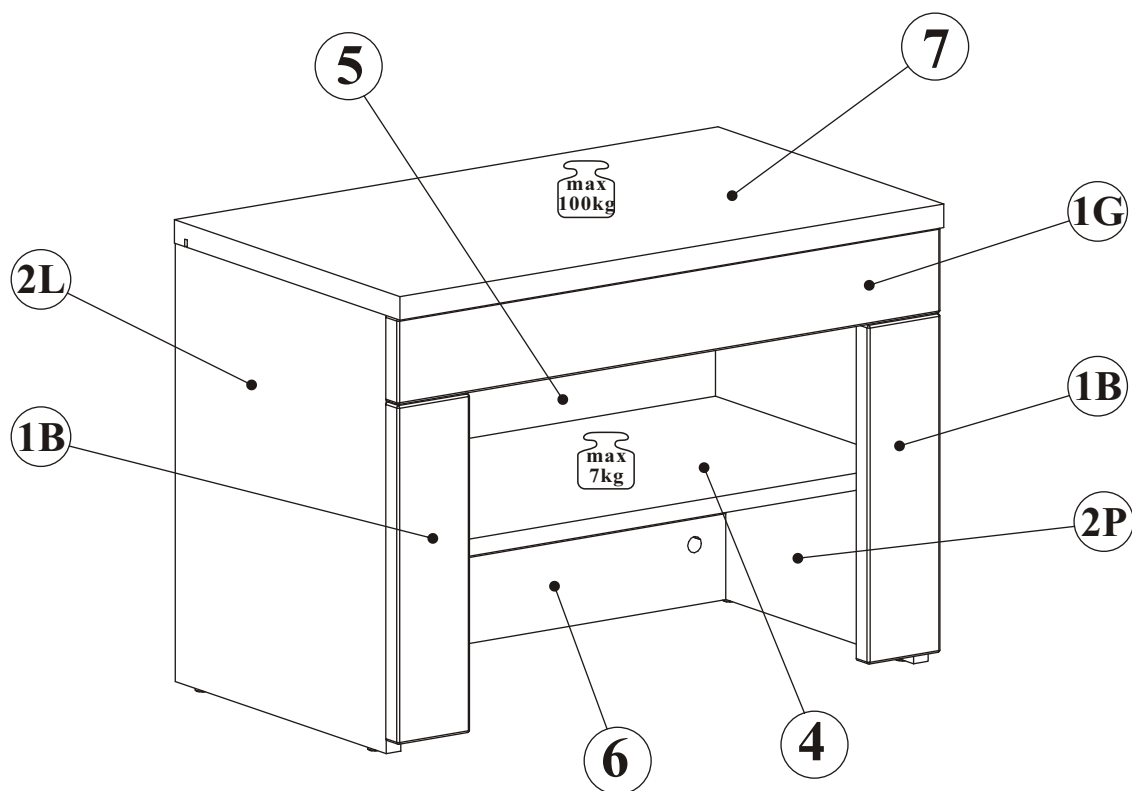

# GUSTAVO TYP-F

60 min

NO	Dim.			Col-No	Qty
1G	600	80	19	1	1
1B	315	80	19	1	2
2L	408	330	16	1	1
2P	408	330	16	1	1
4	567	308	16	1	1
5	408	579	3	1	1
6	567	80	16	1	1
7	601	353	22	1	1

# GUSTAVO TYP-F

A1 x14  ø8x36	B4 x13 	B5 x13  Ø15x12	G5 x13 	I2 x4 	G2 x1 
UP13 x5  UPØ3x16	G7 x4 	S1 x4 			

GUSTAVO TYP-F

1

A1	
x8	ø8x36

B5	
x8	Ø15x12

B4	
x2	

G7	
x4	

I2	
x4	

2

B4	
x7	

3

B5	
x5	Ø15x12

A1	
x6	ø8x36

B4	
x4	

4

a)

b)

c)

GUSTAVO TYP-F

5

S1		UP13	
x4		x5	UPØ3x16

6

D10		KR1	
x2	USØ3,5x13	x1	