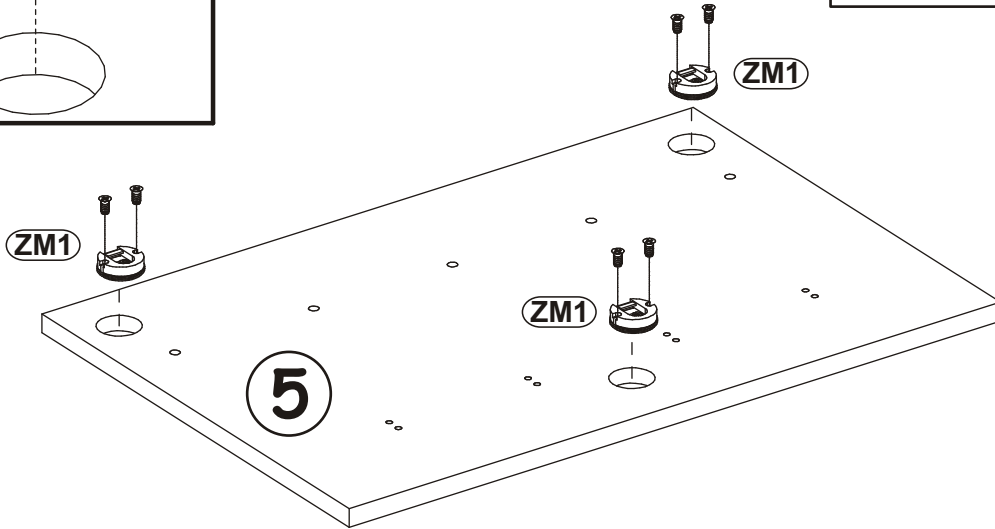

GUSTAVO TYP-H

NO	Dim.			Col-No	Qty
4	601	260	22	1	1
5	401	601	16	1	1

GUSTAVO TYP-H

B11 x5 Ø7x50	G4 x5	D28 x6 ESØ6x9,5	ZM1 x3	G2 x1	WS1 x4
KR3 x3 Ø10	UP6 x8 UPØ4x30				

GUSTAVO TYP-H

1

2

GUSTAVO TYP-H