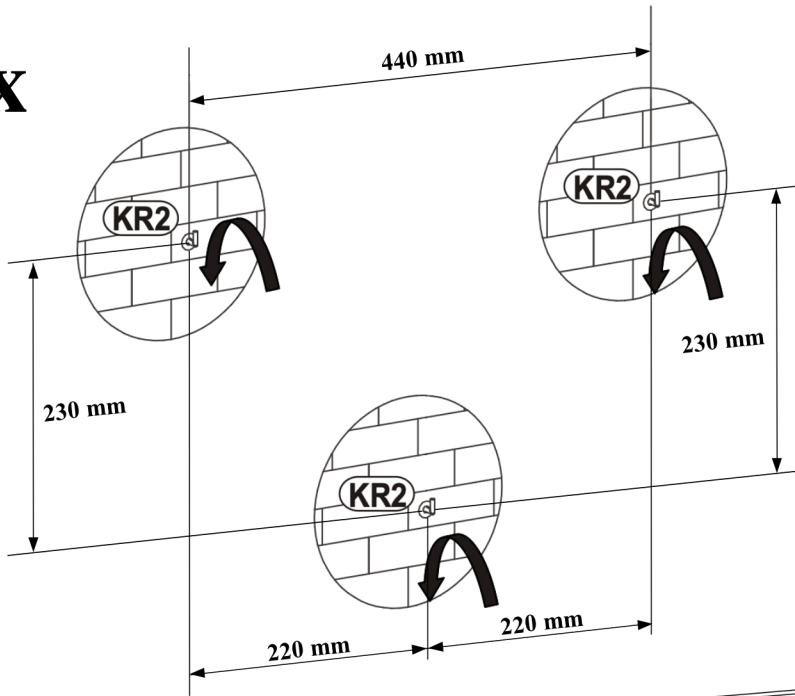

GUSTAVO TYP-H

NO	Dim.			Col-No	Qty
4	601	260	22	1	1
5	401	601	16	1	1

GUSTAVO TYP-H

B11 x5 Ø7x50	G4 x5	D28 x6 ESØ6x9,5	ZM1 x3	G2 x1	WS1 x4
KR3 x3 Ø10	UP6 x8 UPØ4x30				

GUSTAVO TYP-H

1

2

GUSTAVO TYP-H