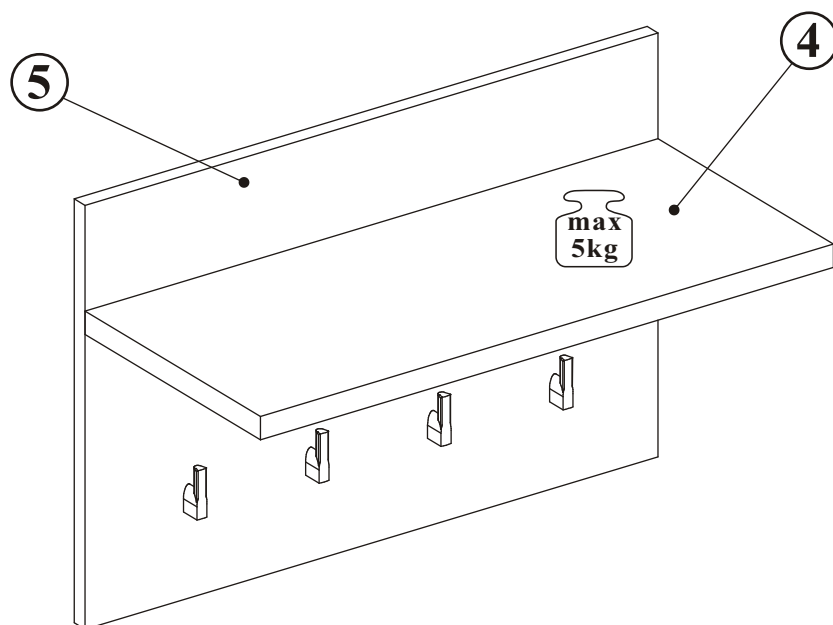

GUSTAVO TYP-H

NO	Dim.			Col-No	Qty
4	601	260	22	1	1
5	401	601	16	1	1