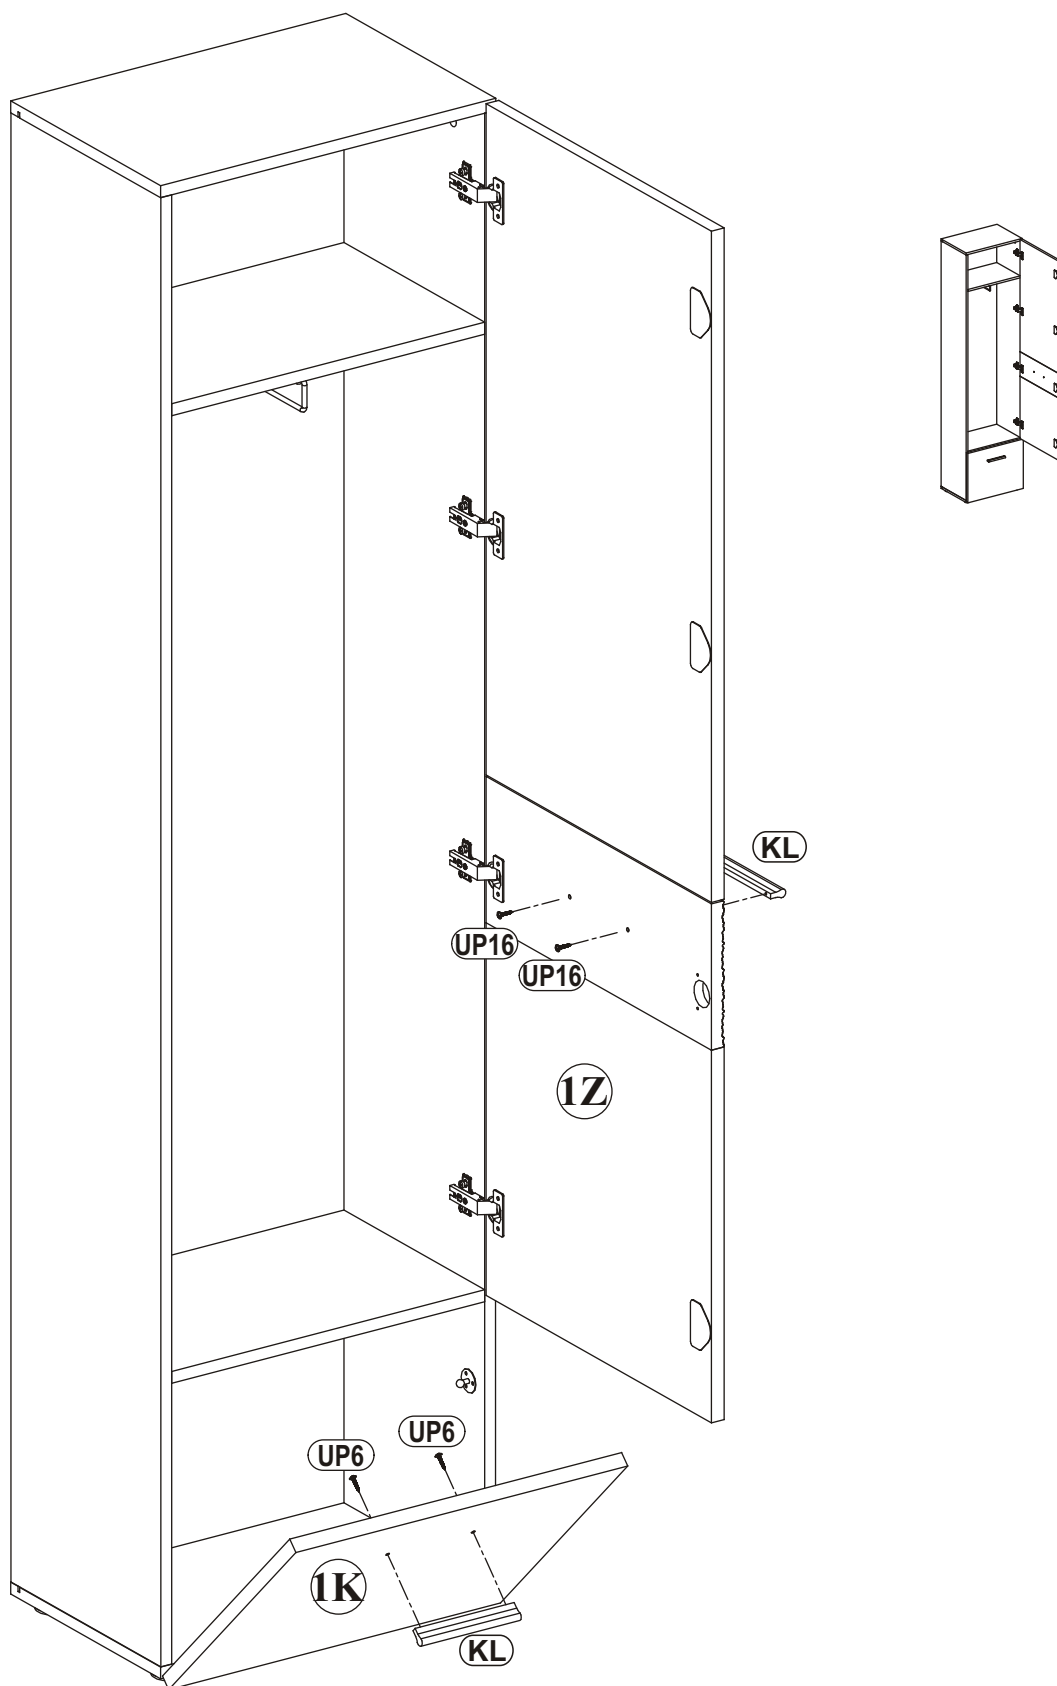

15

UP16		KL	
x4	UPØ4x35	x2	L-148mm.