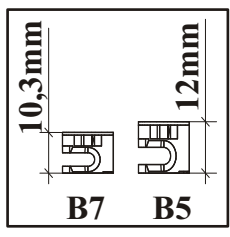

A1 x16  ø8x36	B4 x12 	B5 x12  Ø15x12	G5 x12 	KR1 x1 	L1 x1 
E21 x6 Ø35 H=0 	E2 x6 H=0 	S1 x18 	UP16 x4 UPØ4x35 	KL x2 L-148mm. 	G16 x4 
UP13 x12 UPØ3x16 	I11 x4 Ø45, h=15 	UP11 x4 UPØ4x20 	D10 x16 USØ3,5x13 	G2 x1 	C6 x1 L-260mm. 
Z2 x8 Ø5 	G2 x4 Ø35 	BO1 x1 	B11 x4 Ø7x50 	G4 x4 	

UP16		KL	
x4	UPØ4x35	x2	L-148mm.

GUSTAVO TYP-B + C

NO	Dim.			Col-No	Qty
1U	396	896	19	1	1
2L	1086	330	16	1	1
2P	1086	330	16	1	1
3D	401	330	16	1	1
4	367	300	16	1	2
5	1098	380	3	1	1
7	401	353	22	1	1
8	396	196	19	1	1
9L	280	120	12	1	1
9P	280	120	12	1	1
10	335	106	16	1	1
11	346	283	3	1	1
12	876	401	16	1	1
13	401	260	22	1	1
14	400	160	6	1	2

GUSTAVO TYP-B + C

1

G7	
x8	

A1	
x8	ø8x36

B5	
x4	Ø15x12

H6	
x1	L-280mm.

D20	
x4	ESØ6,3x9,5

GUSTAVO TYP-B + C

2

UP11	
x4	UPØ4x20

I11	
x4	Ø45, h=15

B4	
x6	

3

A1	
x4	ø8x36

B7	
x2	Ø15x10,3

GUSTAVO TYP-B + C