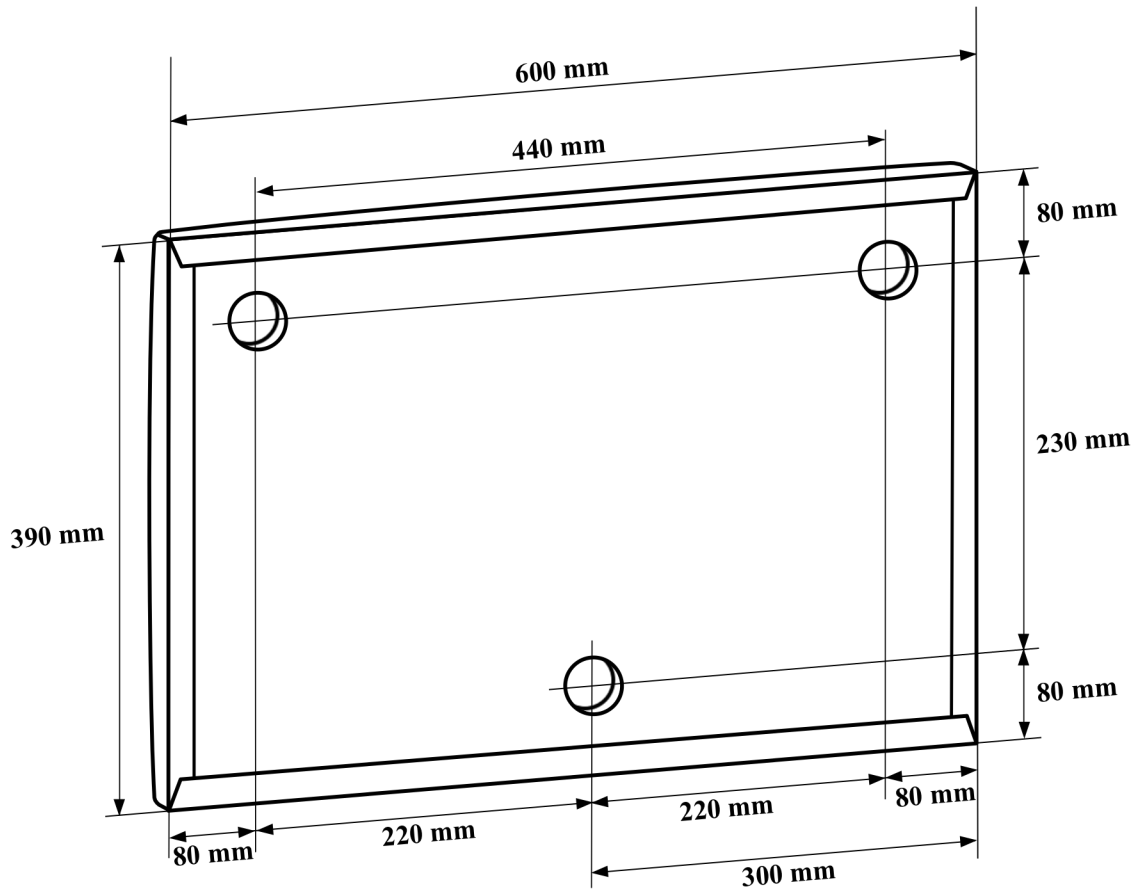

ZM1		D20	
x3		x6	ESØ6x9,5

3x