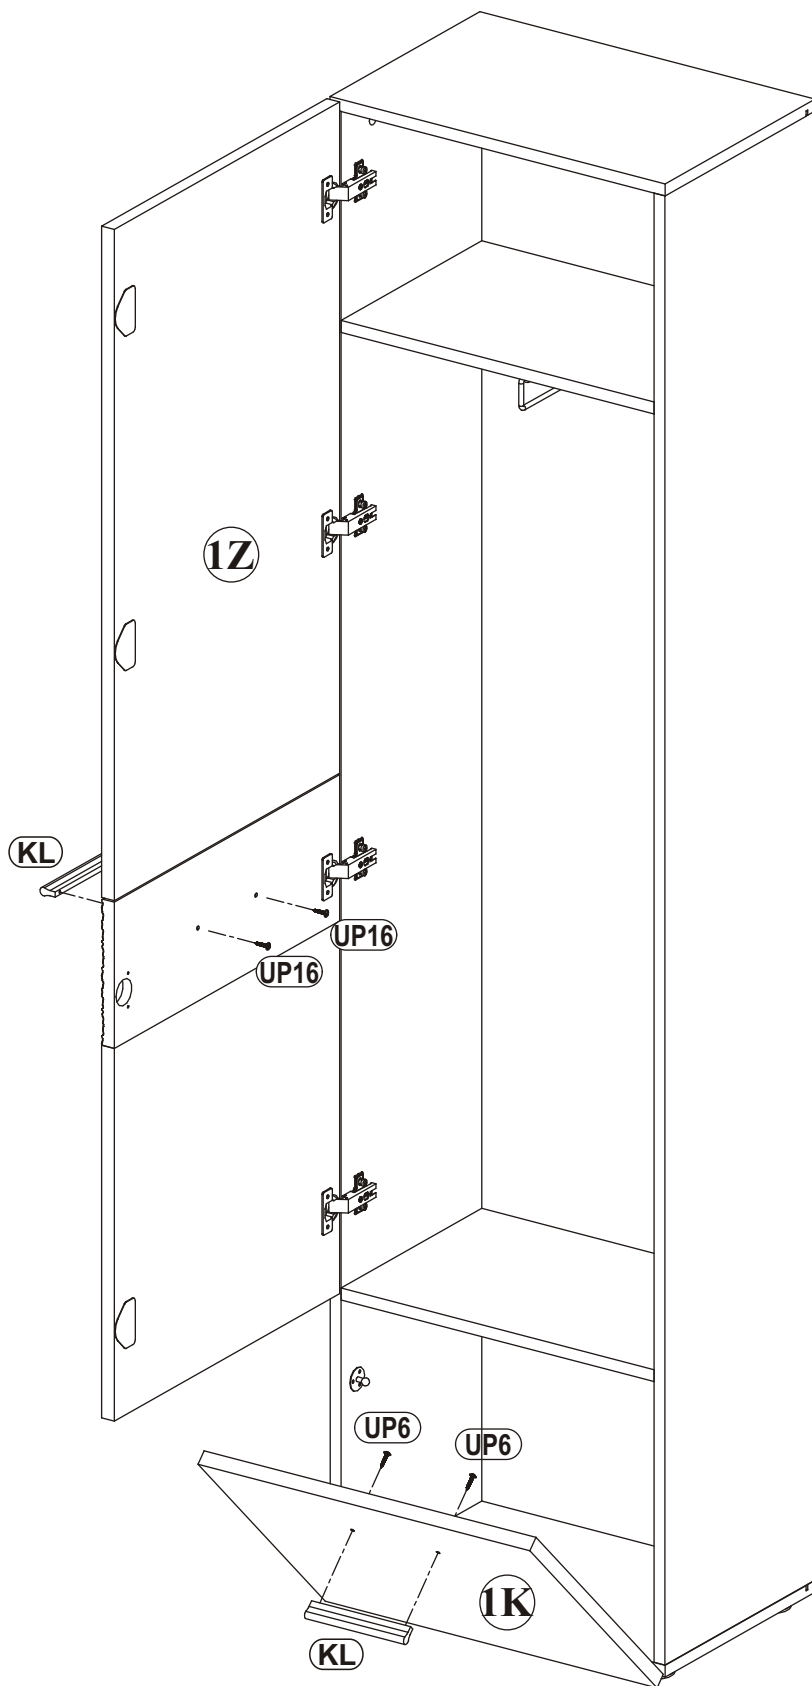

UP16		KL	
x4	UPØ4x35	x2	L-148mm.

GUSTAVO TYP-B + C

NO	Dim.			Col-No	Qty
1U	396	896	19	1	1
2L	1086	330	16	1	1
2P	1086	330	16	1	1
3D	401	330	16	1	1
4	367	300	16	1	2
5	1098	380	3	1	1
7	401	353	22	1	1
8	396	196	19	1	1
9L	280	120	12	1	1
9P	280	120	12	1	1
10	335	106	16	1	1
11	346	283	3	1	1
12	876	401	16	1	1
13	401	260	22	1	1
14	400	160	6	1	2