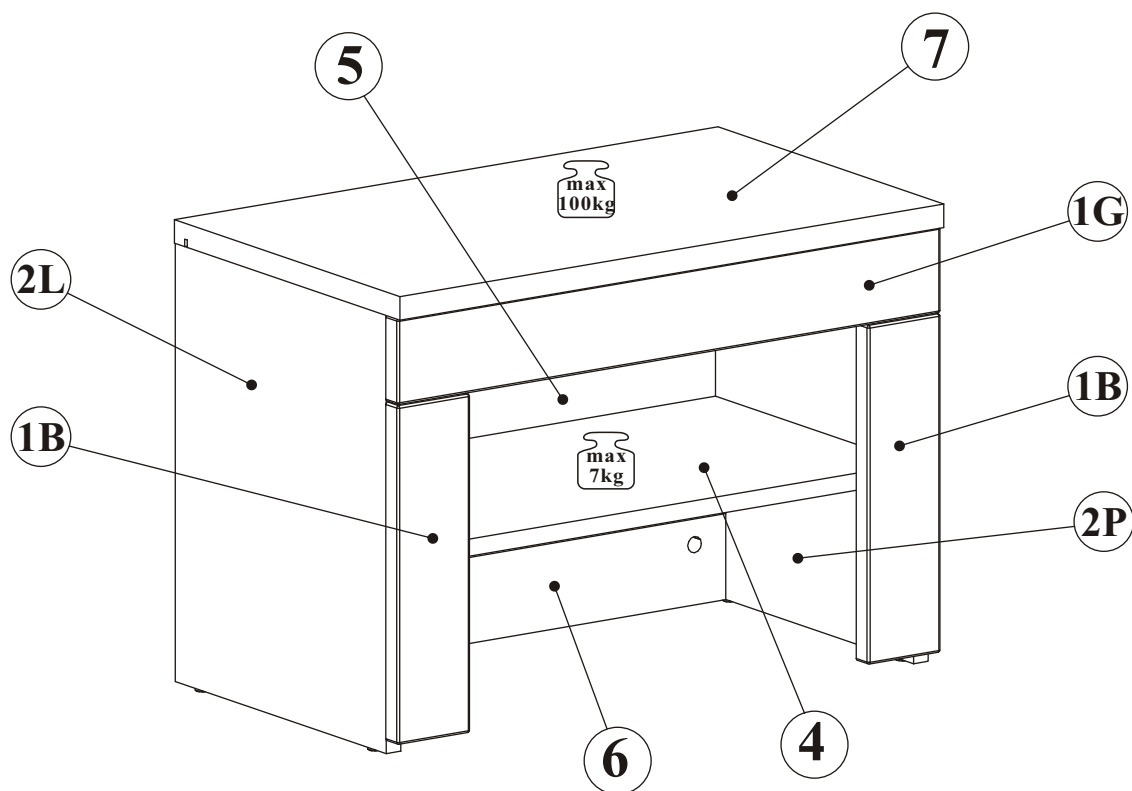

GUSTAVO TYP-E

3

GUSTAVO TYP-E

4

KR3	
x3	Ø10

GUSTAVO TYP-F

60 min

NO	Dim.			Col-No	Qty
1G	600	80	19	1	1
1B	315	80	19	1	2
2L	408	330	16	1	1
2P	408	330	16	1	1
4	567	308	16	1	1
5	408	579	3	1	1
6	567	80	16	1	1
7	601	353	22	1	1