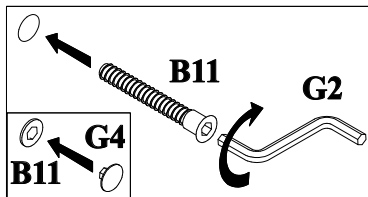

GUSTAVO TYP-H

NO	Dim.			Col-No	Qty
4	601	260	22	1	1
5	401	601	16	1	1

GUSTAVO TYP-H

B11 x5 Ø7x50	G4 x5	D28 x6 ESØ6x9,5	ZM1 x3	G2 x1	WS1 x4
KR3 x3 Ø10	UP6 x8 UPØ4x30				

GUSTAVO TYP-H

1

2

GUSTAVO TYP-H