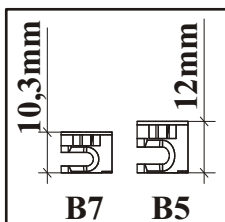

UP16		KL	
x4	UPØ4x35	x2	L-148mm.

GUSTAVO TYP-B + C

NO	Dim.			Col-No	Qty
1U	396	896	19	1	1
2L	1086	330	16	1	1
2P	1086	330	16	1	1
3D	401	330	16	1	1
4	367	300	16	1	2
5	1098	380	3	1	1
7	401	353	22	1	1
8	396	196	19	1	1
9L	280	120	12	1	1
9P	280	120	12	1	1
10	335	106	16	1	1
11	346	283	3	1	1
12	876	401	16	1	1
13	401	260	22	1	1
14	400	160	6	1	2

GUSTAVO TYP-B + C

1

G7	
x8	

A1	
x8	ø8x36

B5	
x4	Ø15x12

H6	
x1	L-280mm.

D20	
x4	ESØ6,3x9,5

GUSTAVO TYP-B + C

2

UP11	
x4	UPØ4x20

I11	
x4	Ø45, h=15

B4	
x6	

3

A1	
x4	ø8x36

B7	
x2	Ø15x10,3

GUSTAVO TYP-B + C

4

E21	Ø35
x2	H=0

D10	
x4	USØ3,5x13

5

B11	
x2	Ø7x50

G4	
x2	

G8	
x2	Ø20

GUSTAVO TYP-B + C