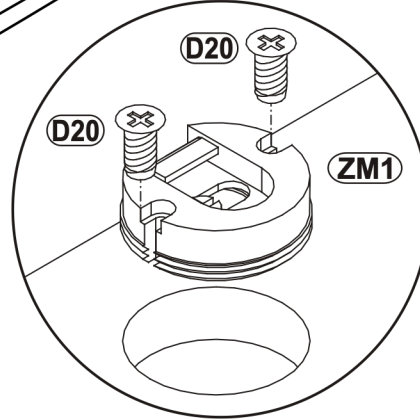

ZM1		D20	
x3		x6	ESØ6x9,5

3x