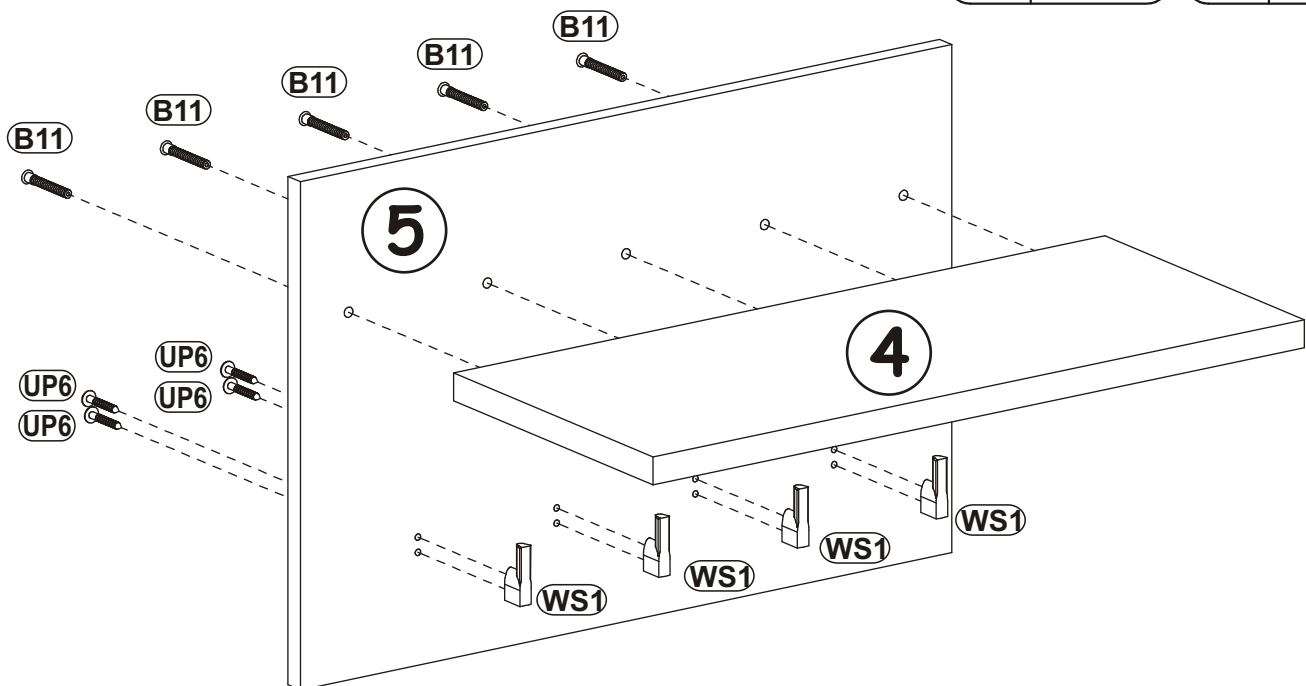

GUSTAVO TYP-H

NO	Dim.			Col-No	Qty
4	601	260	22	1	1
5	401	601	16	1	1

GUSTAVO TYP-H

B11 x5 Ø7x50	G4 x5	D28 x6 ESØ6x9,5	ZM1 x3	G2 x1	WS1 x4
KR3 x3 Ø10	UP6 x8 UPØ4x30				

GUSTAVO TYP-H

1

2

GUSTAVO TYP-H