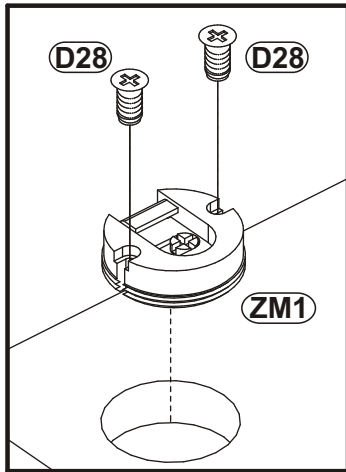

GUSTAVO TYP-H

NO	Dim.			Col-No	Qty
4	601	260	22	1	1
5	401	601	16	1	1

GUSTAVO TYP-H

B11 x5 Ø7x50	G4 x5	D28 x6 ESØ6x9,5	ZM1 x3	G2 x1	WS1 x4
KR3 x3 Ø10	UP6 x8 UPØ4x30				

GUSTAVO TYP-H

1

2

GUSTAVO TYP-H