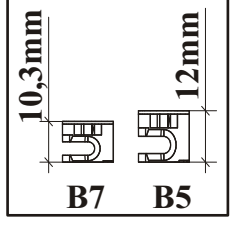

UP16		KL	
x4	UPØ4x35	x2	L-148mm.

GUSTAVO TYP-B + C

NO	Dim.			Col-No	Qty
1U	396	896	19	1	1
2L	1086	330	16	1	1
2P	1086	330	16	1	1
3D	401	330	16	1	1
4	367	300	16	1	2
5	1098	380	3	1	1
7	401	353	22	1	1
8	396	196	19	1	1
9L	280	120	12	1	1
9P	280	120	12	1	1
10	335	106	16	1	1
11	346	283	3	1	1
12	876	401	16	1	1
13	401	260	22	1	1
14	400	160	6	1	2

L1	
x1	

7

8

GUSTAVO TYP-G

NO	Dim.			Col-No	Qty
1U	296	896	19	1	2
2L	1086	330	16	1	1
2P	1086	330	16	1	1
3D	601	330	16	1	1
3S	567	300	16	1	2
5G	1098	289,5	3	1	2
7	601	353	22	1	1
8	596	196	19	1	2
9L	280	120	12	1	1
9P	280	120	12	1	1
10	535	106	16	1	1
11	546	283	3	1	2

GUSTAVO TYP-G

A1 x12  Ø8x36	B4 x6 	B5 x4  Ø15x12	G5 x4 	KR1 x1 	L1 x1 
E21 x4 Ø35 H=0 	E2 x4 H=0 	S1 x13 	UP16 x6 UPØ4x35 	KL x3 L-148mm. 	G8 x2 Ø20 
UP13 x4 UPØ3x16 	I11 x4 Ø45, h=15 	UP11 x4 UPØ4x20 	D10 x10 USØ3,5x13 	G2 x1 	Z2 x4 Ø5 
B11 x6 Ø7x50 	G4 x6 	G7 x8 	H6 x1 L-280mm. 	D27 x4 ESØ6x8 	D18 x2 M4x9 
B7 x2 Ø15x10,3 					

GUSTAVO TYP-G

1

G7	
x8	

E2	
x4	H=0

A1	
x8	ø8x36

B5	
x4	Ø15x12

H6	
x1	L-280mm.

D27	
x4	ESØ6x8