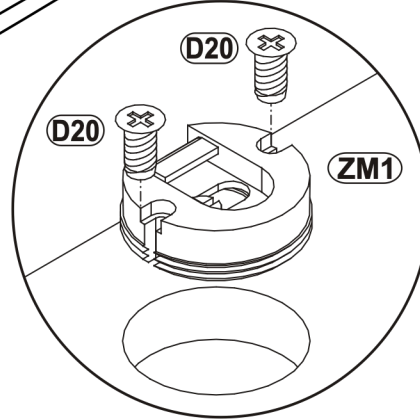

3x

NO	Dim.		Col.-No	Qty
1	600	390	1	3

40 min

AR / GV / PD TYP H

AR / GV / PD TYP H

ZM1		D20	
x3		x6	ESØ6x9,5

3x

AR / GV / PD TYP H

D28		ZM1	
x6	ESØ6x9,5	x3	

2

WS1		B11	
x4		x5	Ø7x50

UP6		G4	
x8	UPØ4x30	x5	

GUSTAVO TYP-H

3