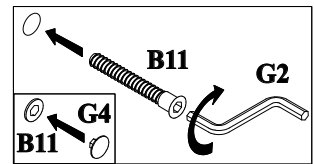

GUSTAVO TYP-E

3

B11	
x2	Ø7x50

G4	
x2