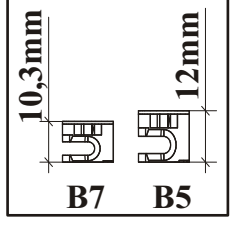

60 min

NO	Dim.			Col-No	Qty
1G	600	80	19	1	1
1B	315	80	19	1	2
2L	408	330	16	1	1
2P	408	330	16	1	1
4	567	308	16	1	1
5	408	579	3	1	1
6	567	80	16	1	1
7	601	353	22	1	1

GUSTAVO TYP-F

A1 x14  ø8x36	B4 x13 	B5 x13  Ø15x12	G5 x13 	I2 x4 	G2 x1 
UP13 x5  UPØ3x16	G7 x4 	S1 x4 			

GUSTAVO TYP-G

A1 x12  Ø8x36	B4 x6 	B5 x4  Ø15x12	G5 x4 	KR1 x1 	L1 x1 
E21 x4 Ø35 H=0 	E2 x4 H=0 	S1 x13 	UP16 x6 UPØ4x35 	KL x3 L-148mm. 	G8 x2 Ø20 
UP13 x4 UPØ3x16 	I11 x4 Ø45, h=15 	UP11 x4 UPØ4x20 	D10 x10 USØ3,5x13 	G2 x1 	Z2 x4 Ø5 
B11 x6 Ø7x50 	G4 x6 	G7 x8 	H6 x1 L-280mm. 	D27 x4 ESØ6x8 	D18 x2 M4x9 
B7 x2 Ø15x10,3 					

GUSTAVO TYP-G

1

G7	
x8	

E2	
x4	H=0

A1	
x8	ø8x36

B5	
x4	Ø15x12

H6	
x1	L-280mm.

D27	
x4	ESØ6x8

GUSTAVO TYP-G

2

UP11		I11		B4	
x4	UPØ4x20	x4	Ø45, h=15	x6	

3

A1		B7	
x4	Ø8x36	x2	Ø15x10,3

GUSTAVO TYP-G

4

E21	Ø35	D10	 USØ3,5x13
x4	H=0	x8	