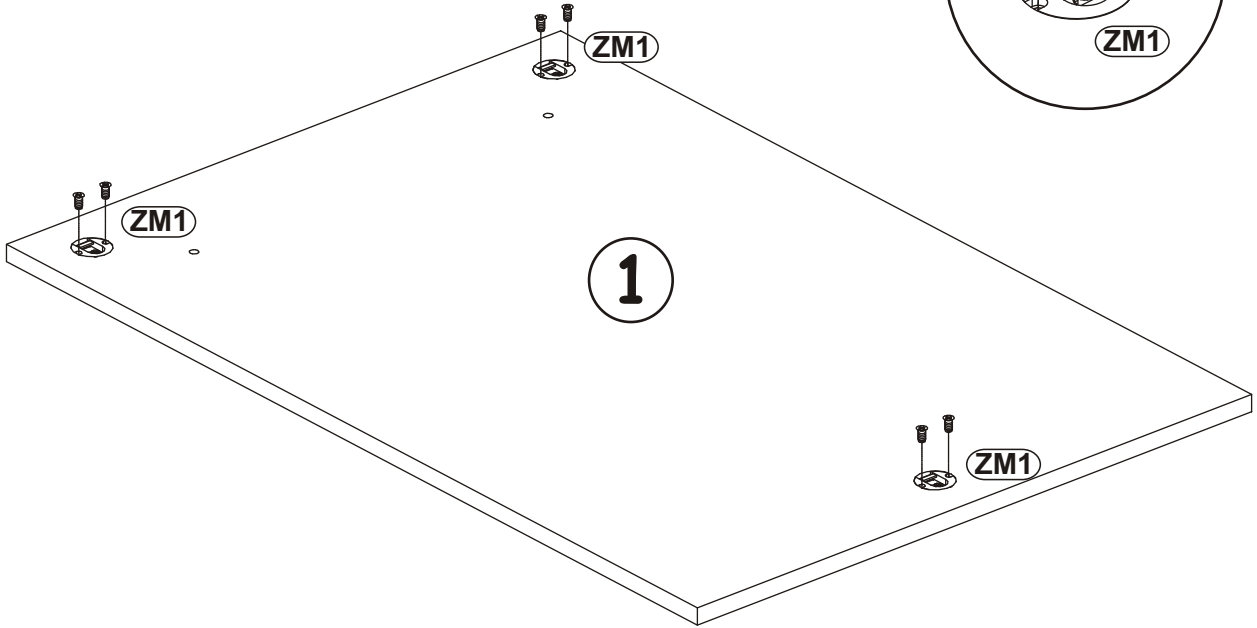

GUSTAVO TYP-E

1

D28		ZM1	
x6	ES06x9,5	x3	

2

A1	
x3	ø8x36