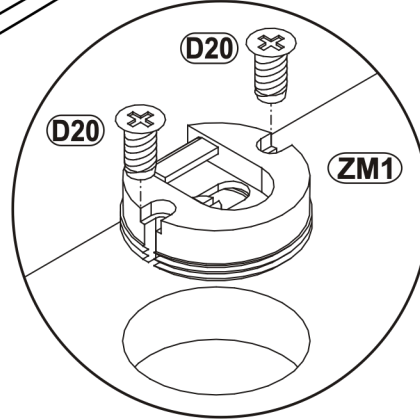

11

12

ARMARIO / GUSTAVO / PEDRO TYP H

3x

NO	Dim.		Col.-No	Qty
1	600	390	1	3

40 min

AR / GV / PD TYP H

AR / GV / PD TYP H

ZM1		D20	
x3		x6	ESØ6x9,5

3x

AR / GV / PD TYP H

KR2
x9

3x

GUSTAVO TYP-H

NO	Dim.			Col-No	Qty
4	601	260	22	1	1
5	401	601	16	1	1

GUSTAVO TYP-H

B11 x5 Ø7x50	G4 x5	D28 x6 ESØ6x9,5	ZM1 x3	G2 x1	WS1 x4
KR3 x3 Ø10	UP6 x8 UPØ4x30				

GUSTAVO TYP-H

1

2

GUSTAVO TYP-H

3