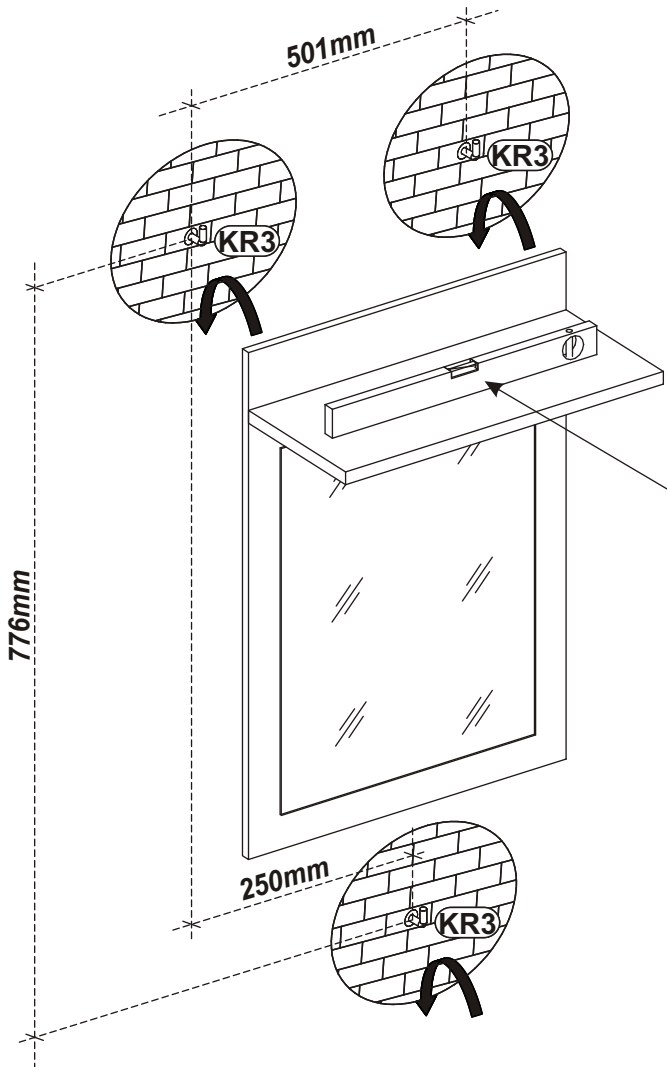

GUSTAVO TYP-E

4

KR3	
x3	Ø10