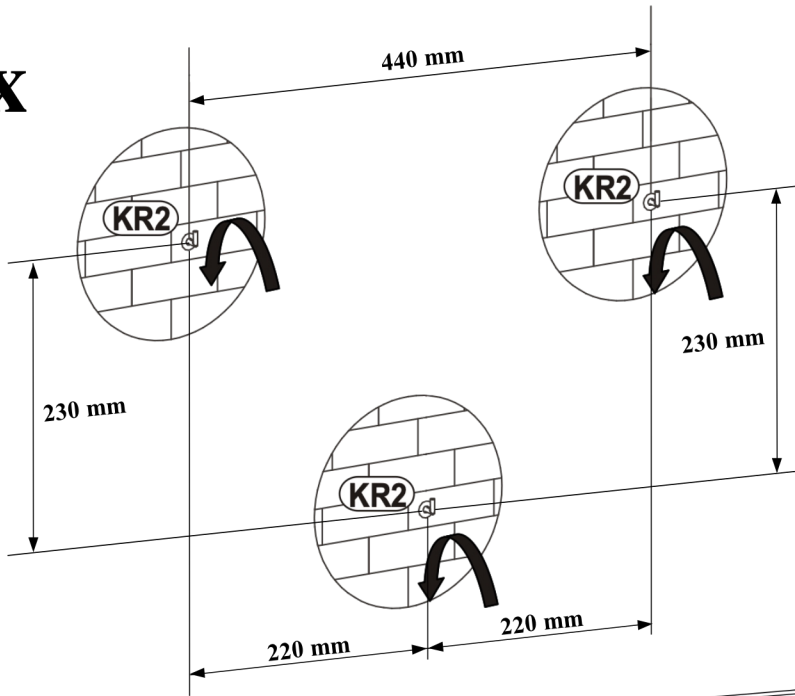

ZM1		D20	
x3		x6	ESØ6x9,5

3x

AR / GV / PD TYP H

KR2
x9

3x

GUSTAVO TYP-H

NO	Dim.			Col-No	Qty
4	601	260	22	1	1
5	401	601	16	1	1

GUSTAVO TYP-H

B11 x5 Ø7x50	G4 x5	D28 x6 ESØ6x9,5	ZM1 x3	G2 x1	WS1 x4
KR3 x3 Ø10	UP6 x8 UPØ4x30				

GUSTAVO TYP-H

1

2

GUSTAVO TYP-H

3