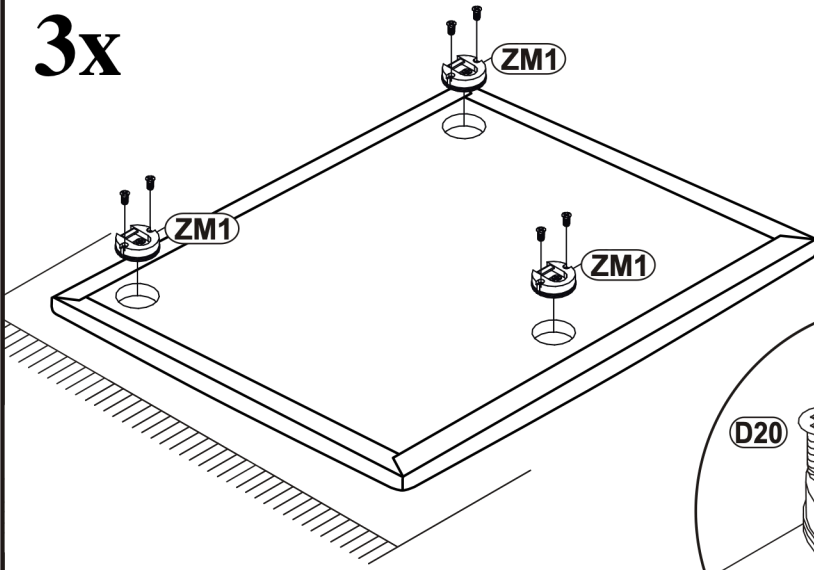

ZM1		D20	
x3		x6	ESØ6x9,5

3x