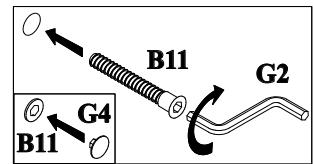

GUSTAVO TYP-E

3