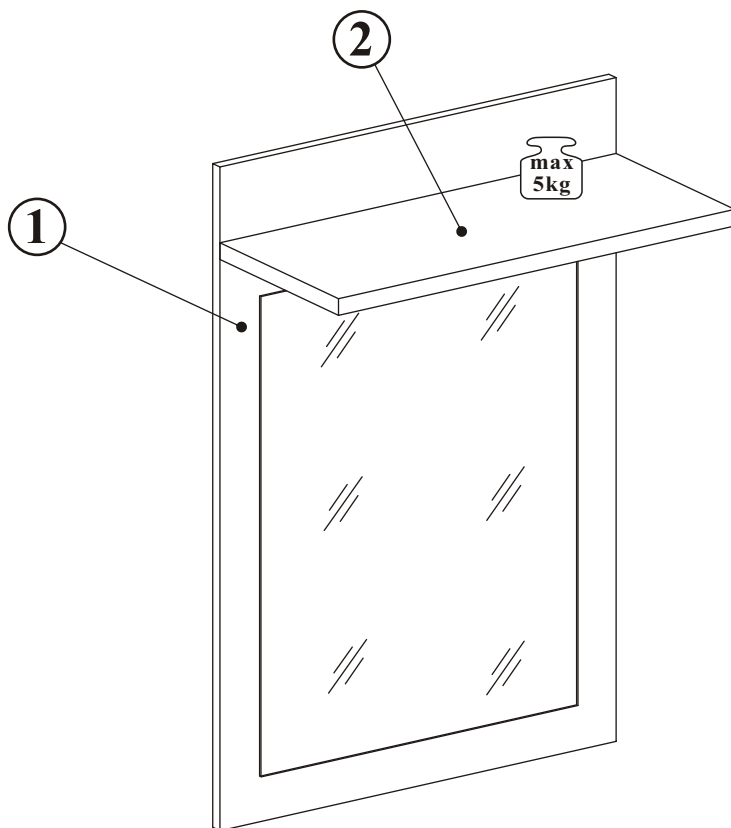

GUSTAVO TYP-E

NO	Dim.			Col-No	Qty
1	876	601	16	1	1
2	601	260	22	1	1