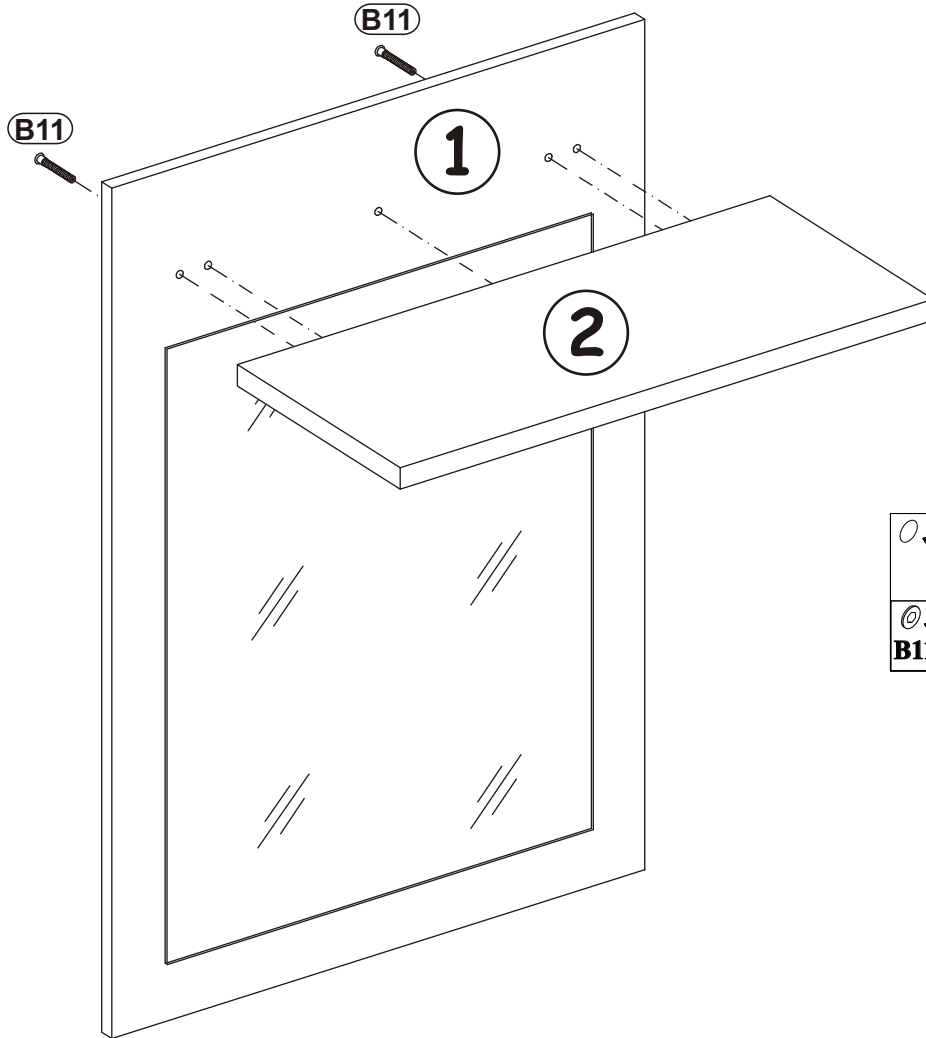

GUSTAVO TYP-E

3