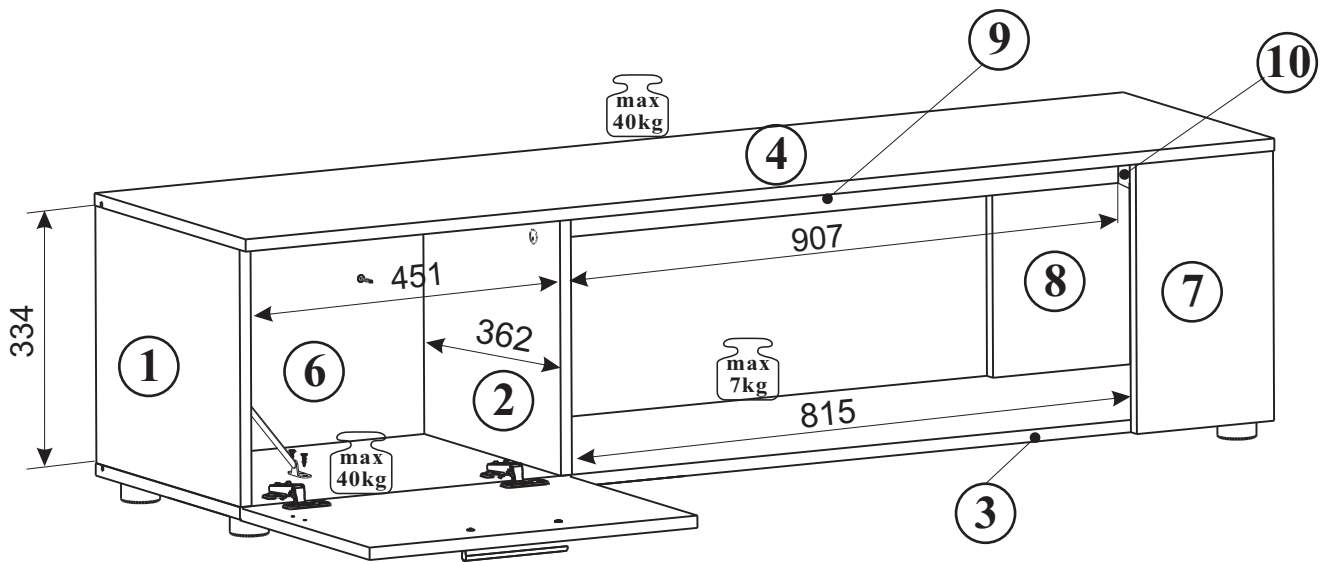

MAZE - __ MZ1 TYP 30

NO	DIM.		COL.-NO	QTY	
1	334	382	16	1/1	1
2	334	382	16	1/1	1
3	1500	382	16	1/1	1
4	1500	400	16	1/1	1
5	478	344	16	1/1	1
6	463	346	3	1/1	1
7	350	200	16	1/1	1
8	334	200	16	1/1	1
9	906	60	16	1/1	1
10	365	60	16	1/1	1

120 min

A1 X21 Ø8x36	B4 X16 34	B5 X16 Ø15x12	G5 X16	D10 X8 USØ3,5x13	E21 x2 Ø35 H=0
E2 x2 H=0	KL X1 L-128mm.	UP6 X2 UPØ4x30	S1 X6	KR1 x1 Ø8	L1 x1
ST7 X6 Ø50, h=25	UP11 X6 UPØ4x20	G21 x1	D7 X3 USØ3x16	G2 x1	
B11 X6 Ø7x50	G4 X6 C				

E21	
x2	Ø35 H=0

KL	
X1	L-128mm.

UP6	
X2	UPØ4x30

8

G5	
X2	

9

G5	
X1	

10

18

19

D10	 USØ3,5x13
X2	