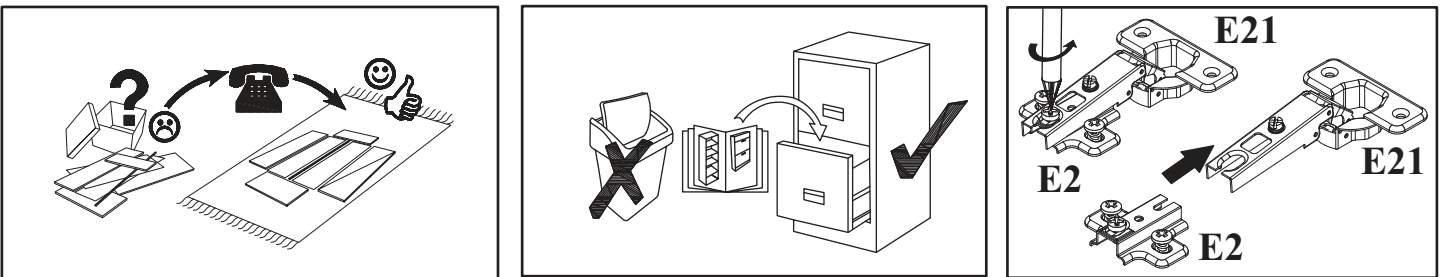

MAZE - __ MZ1 TYP 30

NO	DIM.		COL.-NO	QTY	
1	334	382	16	1/1	1
2	334	382	16	1/1	1
3	1500	382	16	1/1	1
4	1500	400	16	1/1	1
5	478	344	16	1/1	1
6	463	346	3	1/1	1
7	350	200	16	1/1	1
8	334	200	16	1/1	1
9	906	60	16	1/1	1
10	365	60	16	1/1	1

120 min

A1 X21 Ø8x36	B4 X16 34	B5 X16 Ø15x12	G5 X16	D10 X8 USØ3,5x13	E21 x2 Ø35 H=0
E2 x2 H=0	KL X1 L-128mm.	UP6 X2 UPØ4x30	S1 X6	KR1 x1 Ø8	L1 x1
ST7 X6 Ø50, h=25	UP11 X6 UPØ4x20	G21 x1	D7 X3 USØ3x16	G2 x1	
B11 X6 Ø7x50	G4 X6 C				