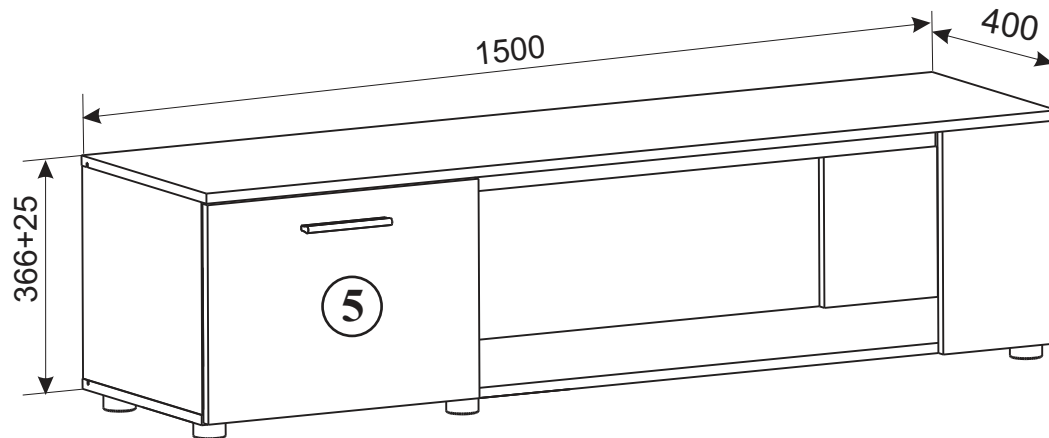

MAZE - __ MZ1 TYP 30

NO	DIM.		COL.-NO	QTY	
1	334	382	16	1/1	1
2	334	382	16	1/1	1
3	1500	382	16	1/1	1
4	1500	400	16	1/1	1
5	478	344	16	1/1	1
6	463	346	3	1/1	1
7	350	200	16	1/1	1
8	334	200	16	1/1	1
9	906	60	16	1/1	1
10	365	60	16	1/1	1

120 min

A1 X21 Ø8x36	B4 X16 34	B5 X16 Ø15x12	G5 X16	D10 X8 USØ3,5x13	E21 x2 Ø35 H=0
E2 x2 H=0	KL X1 L-128mm.	UP6 X2 UPØ4x30	S1 X6	KR1 x1 Ø8	L1 x1
ST7 X6 Ø50, h=25	UP11 X6 UPØ4x20	G21 x1	D7 X3 USØ3x16	G2 x1	
B11 X6 Ø7x50	G4 X6 C				

E21	
x2	Ø35 H=0

KL	
X1	L-128mm.

UP6	
X2	UPØ4x30

8

G5	
X2	

9

G5	
X1	

10