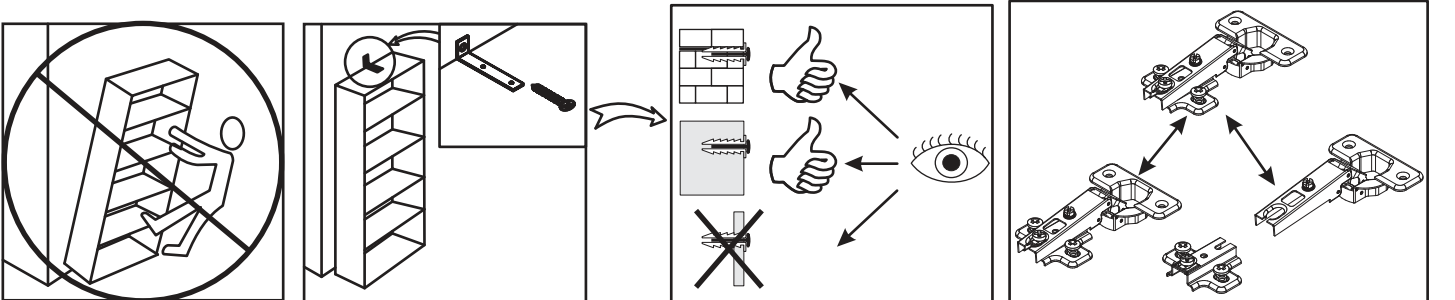

MAZE - __ MZ1 TYP 30

NO	DIM.		COL.-NO	QTY	
1	334	382	16	1/1	1
2	334	382	16	1/1	1
3	1500	382	16	1/1	1
4	1500	400	16	1/1	1
5	478	344	16	1/1	1
6	463	346	3	1/1	1
7	350	200	16	1/1	1
8	334	200	16	1/1	1
9	906	60	16	1/1	1
10	365	60	16	1/1	1

120 min

A1 X21 Ø8x36	B4 X16 34	B5 X16 Ø15x12	G5 X16	D10 X8 USØ3,5x13	E21 x2 Ø35 H=0
E2 x2 H=0	KL X1 L-128mm.	UP6 X2 UPØ4x30	S1 X6	KR1 x1 Ø8	L1 x1
ST7 X6 Ø50, h=25	UP11 X6 UPØ4x20	G21 x1	D7 X3 USØ3x16	G2 x1	
B11 X6 Ø7x50	G4 X6 C				

E21	
x2	Ø35 H=0

KL	
X1	L-128mm.

UP6	
X2	UPØ4x30

8

G5	
X2	

9

G5	
X1	

10