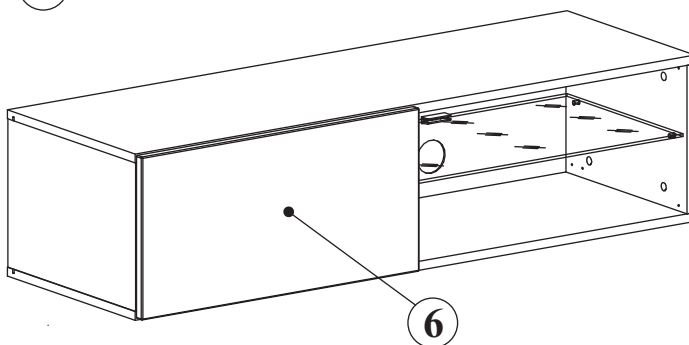

SWITCH 27 -- SW RTV 4

90 min

NO	Dim.			Col-No	Qty
1	268	384	16	1	2
2	1202	384	16	1	1
3	1202	384	16	1	1
4	268	364	16	1	1
6	596	294	16	1	1
5	574	349	5	1	1
7	589	280	3	1	1
8	589	280	3	1	1

SWITCH RTV 4

A1 x12 ø8x36	B4 x12	G5 x12	B5 x12 ø15x12	ZR1 x3	D6 x6 USØ3,5x30
E1 x2 Ø26 H=0	E2 x2 H=0	D10 x16 USØ3,5x13	T1 x1	S1 x10	B01 x2
KR2 x3 ø8	G2 x1	LED x1 x1	G20 x4	UP13 x2 UPØ3x16	G16 x2
Z2 x6 Ø5					

SWITCH RTV 4

1

G20		A1		B5	
x4		x12	ø8x36	x12	ø15x12
			Z2		
			x2	Ø5	

2

E1		D10	
x2	Ø26 H=0	x4	USØ3,5x13

B4	
x12	

3

4