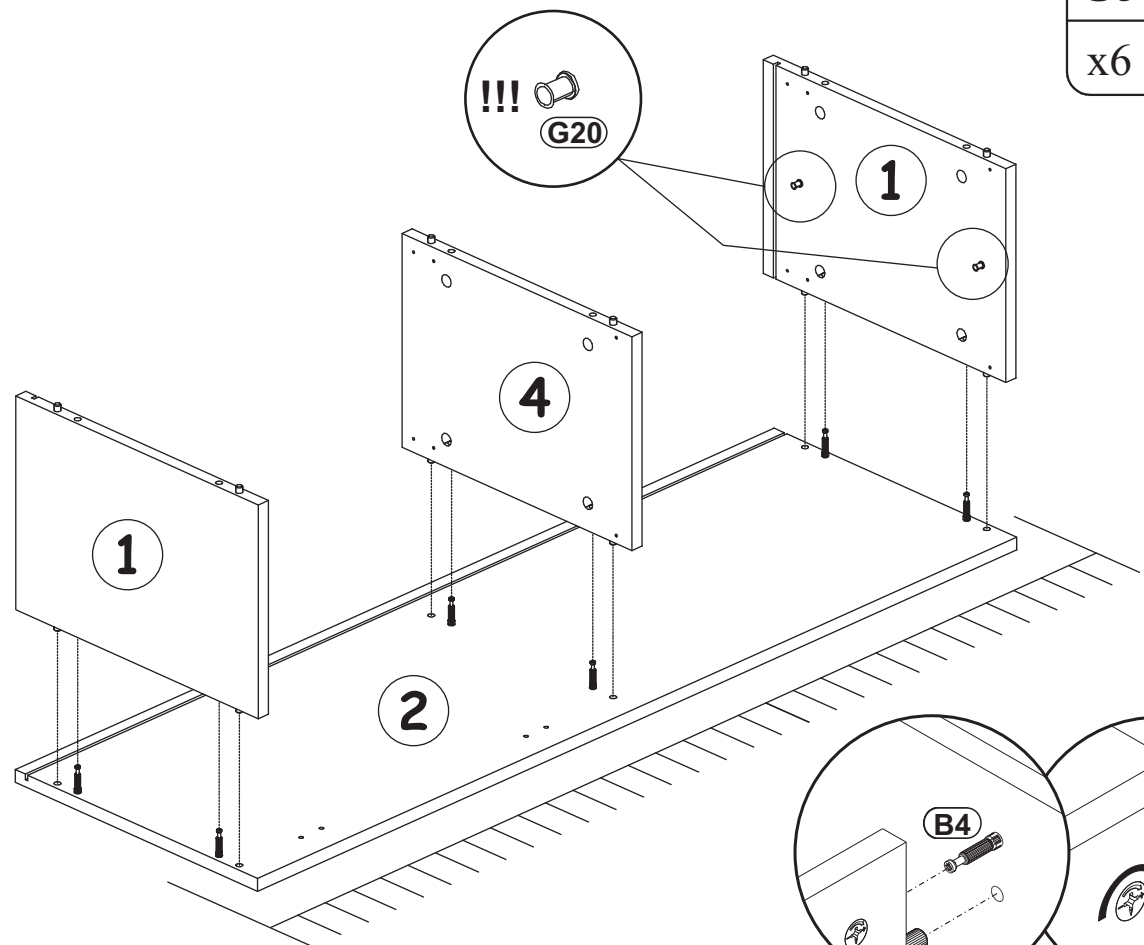

SWITCH 27 -- SW RTV 4

90 min

NO	Dim.			Col-No	Qty
1	268	384	16	1	2
2	1202	384	16	1	1
3	1202	384	16	1	1
4	268	364	16	1	1
6	596	294	16	1	1
5	574	349	5	1	1
7	589	280	3	1	1
8	589	280	3	1	1

SWITCH RTV 4

A1 x12 ø8x36	B4 x12	G5 x12	B5 x12 ø15x12	ZR1 x3	D6 x6 USØ3,5x30
E1 x2 Ø26 H=0	E2 x2 H=0	D10 x16 USØ3,5x13	T1 x1	S1 x10	B01 x2
KR2 x3 ø8	G2 x1	LED x1 x1	G20 x4	UP13 x2 UPØ3x16	G16 x2
Z2 x6 Ø5					

SWITCH RTV 4

1

G20		A1		B5	
x4		x12	ø8x36	x12	ø15x12
			Z2		
			x2	Ø5	

2

E1		D10	
x2	Ø26 H=0	x4	USØ3,5x13

B4	
x12	

3

4

G5	
x6	

5 - 11

12 - 18

SWITCH RTV 4

5

G5	
x6	

6

G16	
x2	