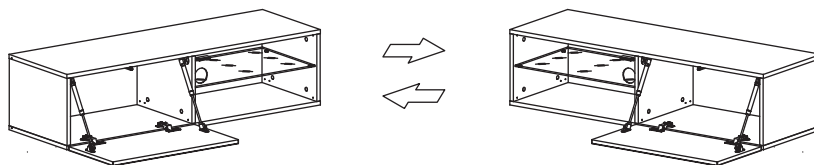

SWITCH 27 -- SW RTV 4

90 min

NO	Dim.			Col-No	Qty
1	268	384	16	1	2
2	1202	384	16	1	1
3	1202	384	16	1	1
4	268	364	16	1	1
6	596	294	16	1	1
5	574	349	5	1	1
7	589	280	3	1	1
8	589	280	3	1	1

SWITCH RTV 4

A1 x12 ø8x36	B4 x12	G5 x12	B5 x12 ø15x12	ZR1 x3	D6 x6 USØ3,5x30
E1 x2 Ø26 H=0	E2 x2 H=0	D10 x16 USØ3,5x13	T1 x1	S1 x10	B01 x2
KR2 x3 ø8	G2 x1	LED x1 x1	G20 x4	UP13 x2 UPØ3x16	G16 x2
Z2 x6 Ø5					

SWITCH RTV 4

1

G20		A1		B5	
x4		x12	ø8x36	x12	ø15x12
			Z2		
			x2	Ø5	

2

E1		D10	
x2	Ø26 H=0	x4	USØ3,5x13

B4	
x12	

3

4