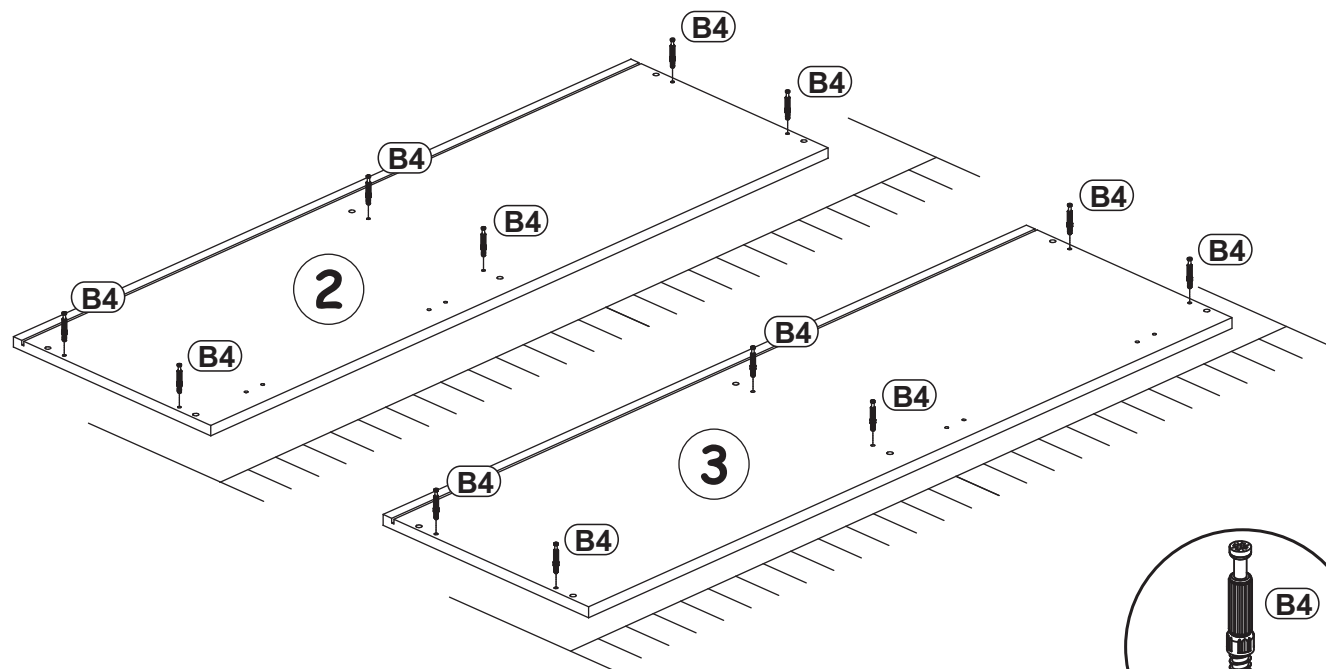

SWITCH 27 -- SW RTV 4

90 min

NO	Dim.			Col-No	Qty
1	268	384	16	1	2
2	1202	384	16	1	1
3	1202	384	16	1	1
4	268	364	16	1	1
6	596	294	16	1	1
5	574	349	5	1	1
7	589	280	3	1	1
8	589	280	3	1	1

SWITCH RTV 4

A1 x12 ø8x36	B4 x12	G5 x12	B5 x12 ø15x12	ZR1 x3	D6 x6 USØ3,5x30
E1 x2 Ø26 H=0	E2 x2 H=0	D10 x16 USØ3,5x13	T1 x1	S1 x10	B01 x2
KR2 x3 ø8	G2 x1	LED x1 x1	G20 x4	UP13 x2 UPØ3x16	G16 x2
Z2 x6 Ø5					

SWITCH RTV 4

1

G20		A1		B5	
x4		x12	ø8x36	x12	ø15x12
			Z2		
			x2	Ø5	

2

E1		D10	
x2	Ø26 H=0	x4	USØ3,5x13

B4	
x12	

3

4

G5	
x6	

5 - 11

12 - 18

SWITCH RTV 4

5

G5	
x6	

6

G16	
x2	

17

18

B01	
x2	

D10	
x4	USØ3,5x13