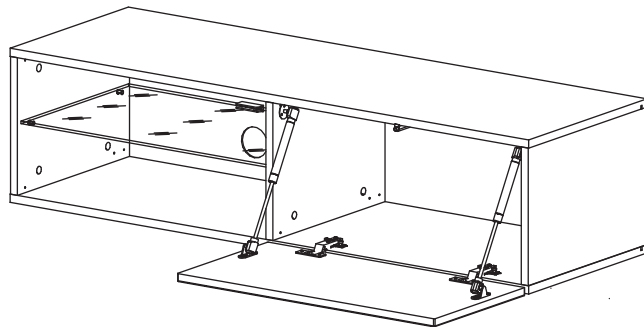

SWITCH 27 -- SW RTV 4

90 min

NO	Dim.			Col-No	Qty
1	268	384	16	1	2
2	1202	384	16	1	1
3	1202	384	16	1	1
4	268	364	16	1	1
6	596	294	16	1	1
5	574	349	5	1	1
7	589	280	3	1	1
8	589	280	3	1	1

SWITCH RTV 4

A1 x12 ø8x36	B4 x12	G5 x12	B5 x12 ø15x12	ZR1 x3	D6 x6 USØ3,5x30
E1 x2 Ø26 H=0	E2 x2 H=0	D10 x16 USØ3,5x13	T1 x1	S1 x10	B01 x2
KR2 x3 ø8	G2 x1	LED x1 x1	G20 x4	UP13 x2 UPØ3x16	G16 x2
Z2 x6 Ø5					

SWITCH RTV 4

1

G20		A1		B5	
x4		x12	ø8x36	x12	ø15x12
			Z2		
			x2	Ø5	

2

E1		D10	
x2	Ø26 H=0	x4	USØ3,5x13

B4	
x12	

3

4

G5	
x6	

5 - 11

12 - 18

SWITCH RTV 4

5

G5	
x6	

6

G16	
x2	