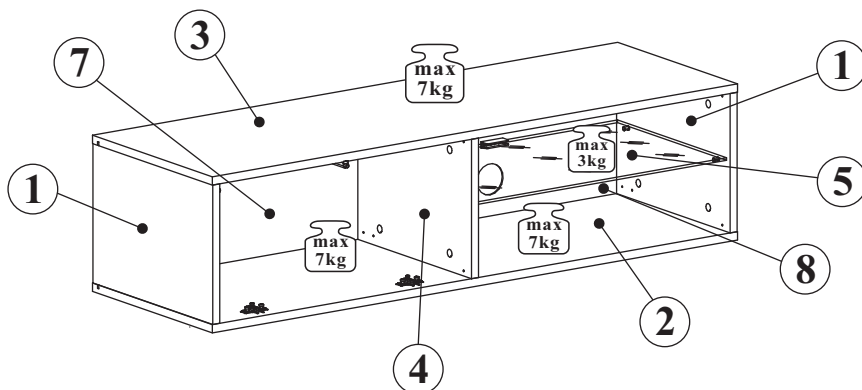

SWITCH 27 -- SW RTV 4

90 min

NO	Dim.			Col-No	Qty
1	268	384	16	1	2
2	1202	384	16	1	1
3	1202	384	16	1	1
4	268	364	16	1	1
6	596	294	16	1	1
5	574	349	5	1	1
7	589	280	3	1	1
8	589	280	3	1	1

SWITCH RTV 4

A1 x12 ø8x36	B4 x12	G5 x12	B5 x12 ø15x12	ZR1 x3	D6 x6 USØ3,5x30
E1 x2 Ø26 H=0	E2 x2 H=0	D10 x16 USØ3,5x13	T1 x1	S1 x10	B01 x2
KR2 x3 ø8	G2 x1	LED x1 x1	G20 x4	UP13 x2 UPØ3x16	G16 x2
Z2 x6 Ø5					

SWITCH RTV 4

1

G20		A1		B5	
x4		x12	ø8x36	x12	ø15x12
			Z2		
			x2	Ø5	

2

E1		D10	
x2	Ø26 H=0	x4	USØ3,5x13

B4	
x12	

3

4

G5	
x6	

5 - 11

12 - 18

SWITCH RTV 4

5

G5	
x6	

6

G16	
x2	