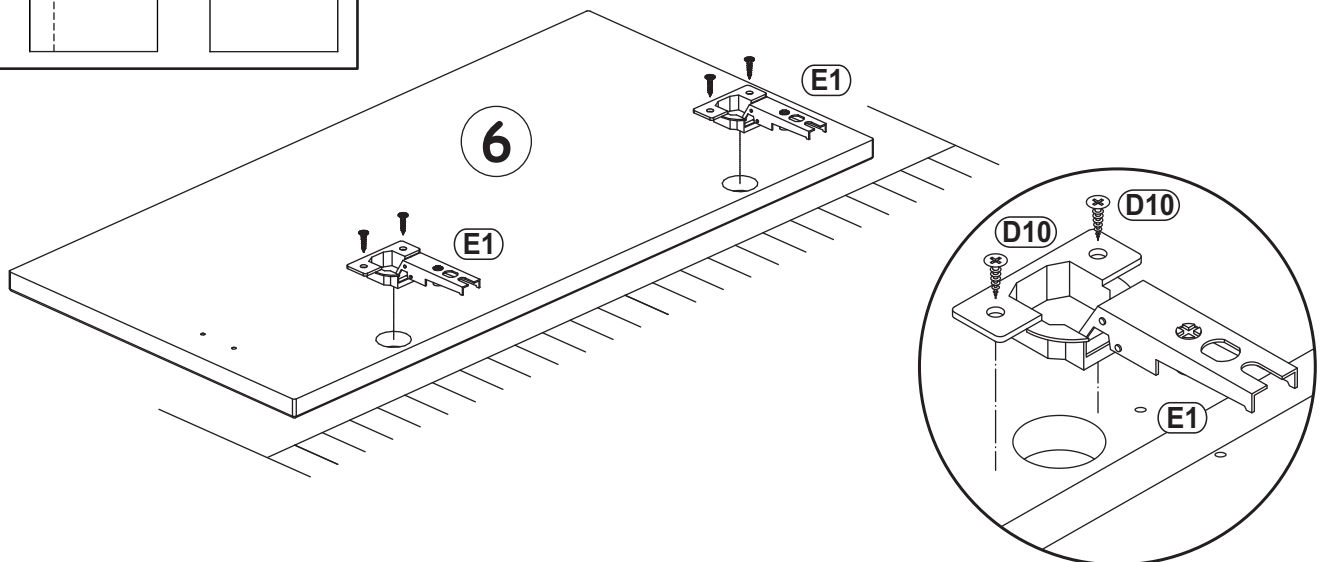

SWITCH 27 -- SW RTV 4

90 min

NO	Dim.			Col-No	Qty
1	268	384	16	1	2
2	1202	384	16	1	1
3	1202	384	16	1	1
4	268	364	16	1	1
6	596	294	16	1	1
5	574	349	5	1	1
7	589	280	3	1	1
8	589	280	3	1	1

SWITCH RTV 4

A1 x12 ø8x36	B4 x12	G5 x12	B5 x12 ø15x12	ZR1 x3	D6 x6 USØ3,5x30
E1 x2 Ø26 H=0	E2 x2 H=0	D10 x16 USØ3,5x13	T1 x1	S1 x10	B01 x2
KR2 x3 ø8	G2 x1	LED x1 x1	G20 x4	UP13 x2 UPØ3x16	G16 x2
Z2 x6 Ø5					

SWITCH RTV 4

1

G20		A1		B5	
x4		x12	ø8x36	x12	ø15x12
			Z2		
			x2	Ø5	

2

E1		D10	
x2	Ø26 H=0	x4	USØ3,5x13

B4	
x12	

3

4

G5	
x6	

5 - 11

12 - 18

SWITCH RTV 4

5

G5	
x6	

6

G16	
x2	