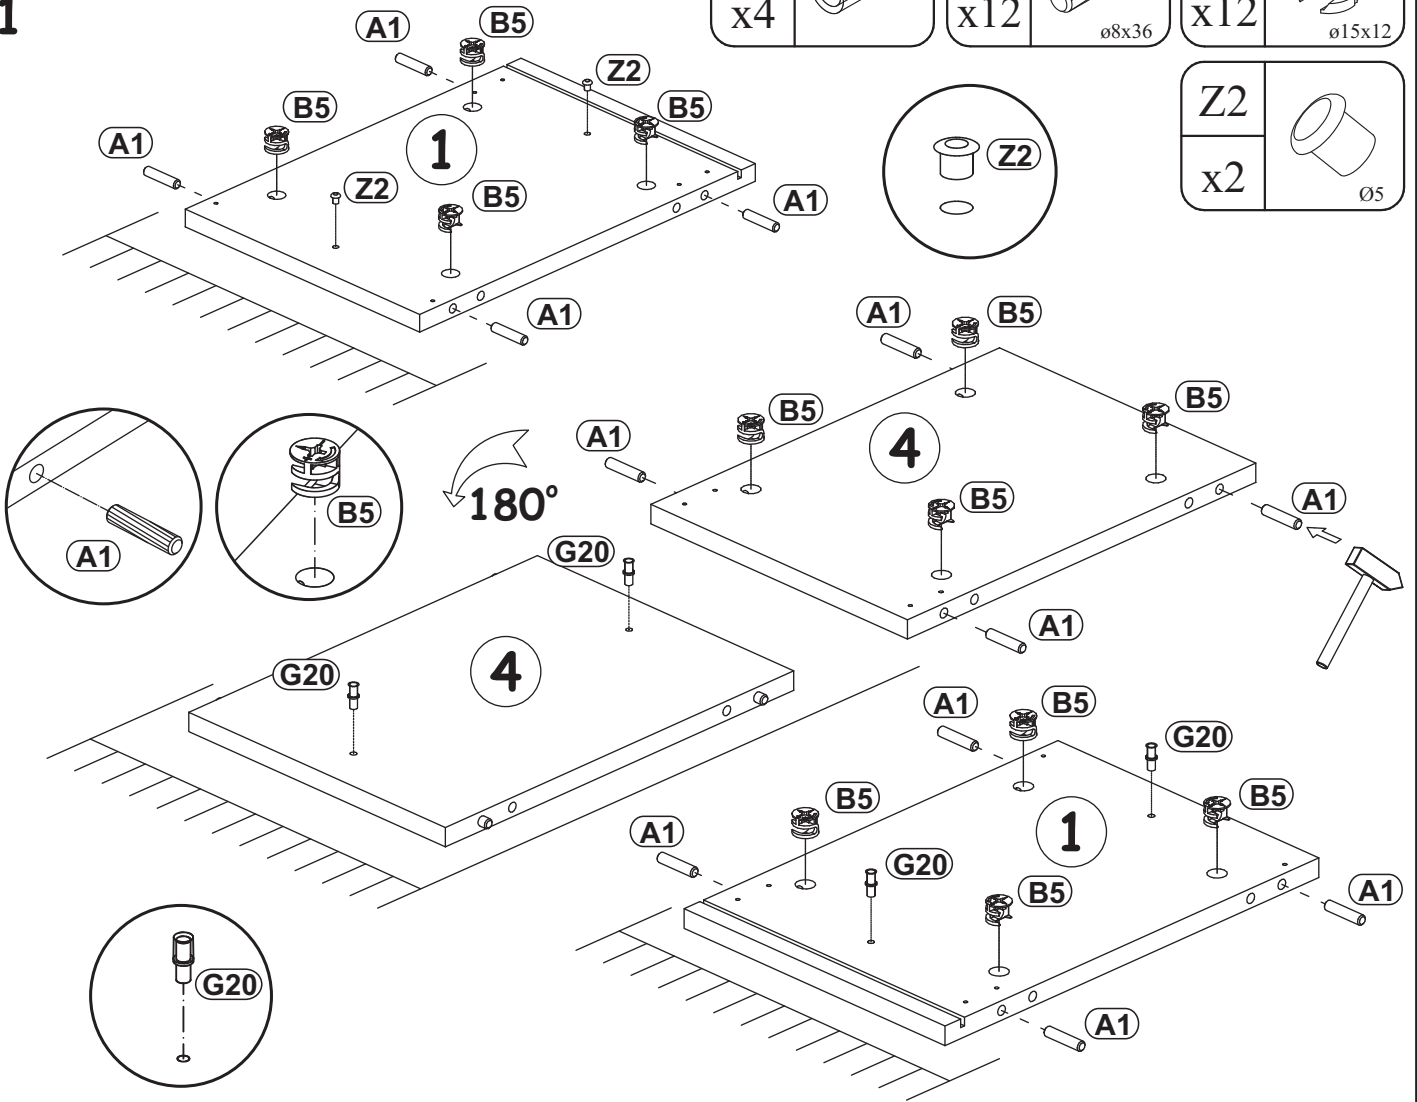

SWITCH 27 -- SW RTV 4

90 min

NO	Dim.			Col-No	Qty
1	268	384	16	1	2
2	1202	384	16	1	1
3	1202	384	16	1	1
4	268	364	16	1	1
6	596	294	16	1	1
5	574	349	5	1	1
7	589	280	3	1	1
8	589	280	3	1	1

SWITCH RTV 4

A1 x12 ø8x36	B4 x12	G5 x12	B5 x12 ø15x12	ZR1 x3	D6 x6 USØ3,5x30
E1 x2 Ø26 H=0	E2 x2 H=0	D10 x16 USØ3,5x13	T1 x1	S1 x10	B01 x2
KR2 x3 ø8	G2 x1	LED x1 x1	G20 x4	UP13 x2 UPØ3x16	G16 x2
Z2 x6 Ø5					

SWITCH RTV 4

1

G20		A1		B5	
x4		x12	ø8x36	x12	ø15x12
			Z2		
			x2	Ø5	

2

E1		D10	
x2	Ø26 H=0	x4	USØ3,5x13

B4	
x12	

3

4

G5	
x6	

5 - 11

12 - 18

SWITCH RTV 4

5

G5	
x6	

6

G16	
x2	

17

18

B01	
x2	

D10	
x4	USØ3,5x13