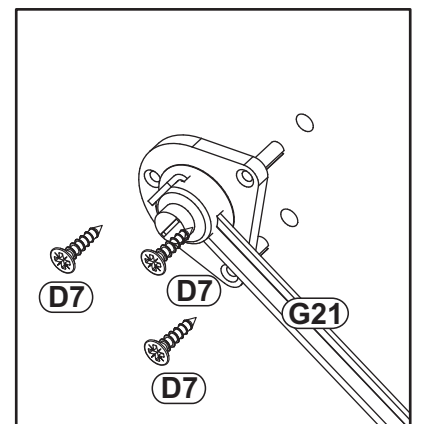

6

ZR1	
x4	

D6	
x8	USØ3,5x30

FLY TYP-30

7

8

9

D10 x4	 USØ3,5x13	G21 x2	
		D7 x6	 USØ3x16

GALINO 23_MX

NO	Dim.		Col.-No	Qty
1	1002	200	1	2
2	1000	185	1	2

GALINO 23_MX

ZM1 x4		D20 x8	 ESØ6x9,5	B11 x12	 Ø7x50	G4 x12		KR2 x4		G2 x1	
-----------	---	-----------	---	------------	--	-----------	---	-----------	---	----------	---