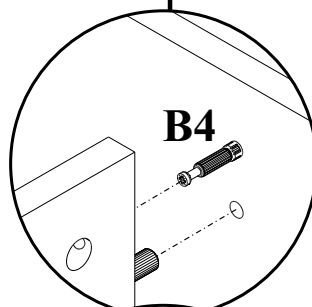

SWITCH SW1

NO	Dim.		Col.-No	Qty
1	1170	284	1	1
2	1170	284	1	1
3	302	284	1	2
5	268	254	1	1
4	268	264	1	1
7	1182	280	1	1
6	296	1196	1	1

60 min

SWITCH - SW1

A1 X12 ø8x36	B4 X12	G5 X12	B5 X12 ø15x12	G7 X8	S1 X10
Z2 X2 ø5	D10 X8 USØ3,5x13	G2 X1	E1 X3 Ø26 H=0	E2 X3 H=0	ZR1 X2
D6 X4 USØ3,5x30	OD1 X1	KR2 X2			

SWITCH - SW1

SWITCH - SW1

2

3

3

SWITCH - SW1

4

5