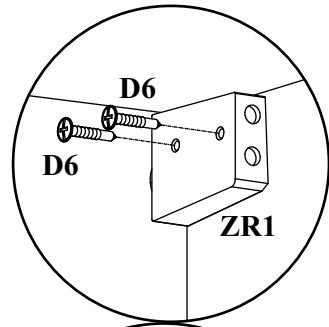

SWITCH SW1

NO	Dim.		Col.-No	Qty
1	1170	284	1	1
2	1170	284	1	1
3	302	284	1	2
5	268	254	1	1
4	268	264	1	1
7	1182	280	1	1
6	296	1196	1	1

60 min

SWITCH - SW1

A1 X12 ø8x36	B4 X12	G5 X12	B5 X12 ø15x12	G7 X8	S1 X10
Z2 X2 ø5	D10 X8 USØ3,5x13	G2 X1	E1 X3 Ø26 H=0	E2 X3 H=0	ZR1 X2
D6 X4 USØ3,5x30	OD1 X1	KR2 X2			

SWITCH - SW1

SWITCH - SW1

2

3

3

SWITCH - SW1

4

5

SWITCH - SW1

5

6

SWITCH - SW1

7