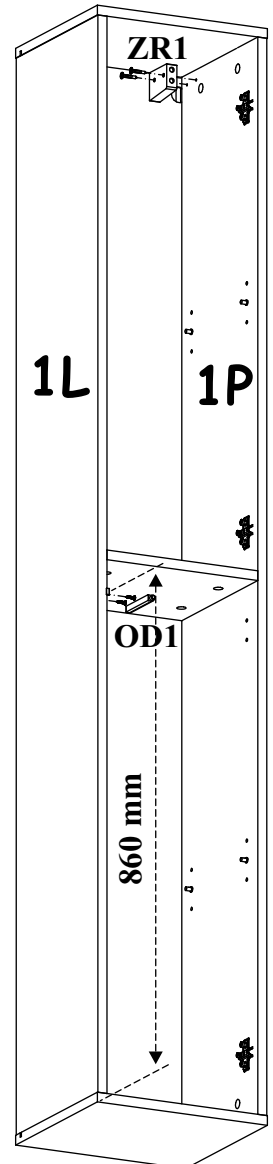

SWITCH SW1

NO	Dim.		Col.-No	Qty
1	1170	284	1	1
2	1170	284	1	1
3	302	284	1	2
5	268	254	1	1
4	268	264	1	1
7	1182	280	1	1
6	296	1196	1	1

60 min

SWITCH - SW1

A1 X12 ø8x36	B4 X12	G5 X12	B5 X12 ø15x12	G7 X8	S1 X10
Z2 X2 ø5	D10 X8 USØ3,5x13	G2 X1	E1 X3 Ø26 H=0	E2 X3 H=0	ZR1 X2
D6 X4 USØ3,5x30	OD1 X1	KR2 X2			

SWITCH - SW1

SWITCH - SW1

2

3

3

SWITCH - SW1

4

5

SWITCH - SW1

5

6

SWITCH - SW1

7