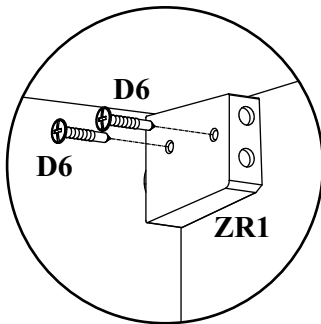

SWITCH SW1

NO	Dim.		Col.-No	Qty
1	1170	284	1	1
2	1170	284	1	1
3	302	284	1	2
5	268	254	1	1
4	268	264	1	1
7	1182	280	1	1
6	296	1196	1	1

60 min

SWITCH - SW1

A1 X12 ø8x36	B4 X12	G5 X12	B5 X12 ø15x12	G7 X8	S1 X10
Z2 X2 ø5	D10 X8 USØ3,5x13	G2 X1	E1 X3 Ø26 H=0	E2 X3 H=0	ZR1 X2
D6 X4 USØ3,5x30	OD1 X1	KR2 X2			

SWITCH - SW1

SWITCH - SW1

2

3

3

SWITCH - SW1

4

5

SWITCH - SW1

5

6

SWITCH - SW1

7