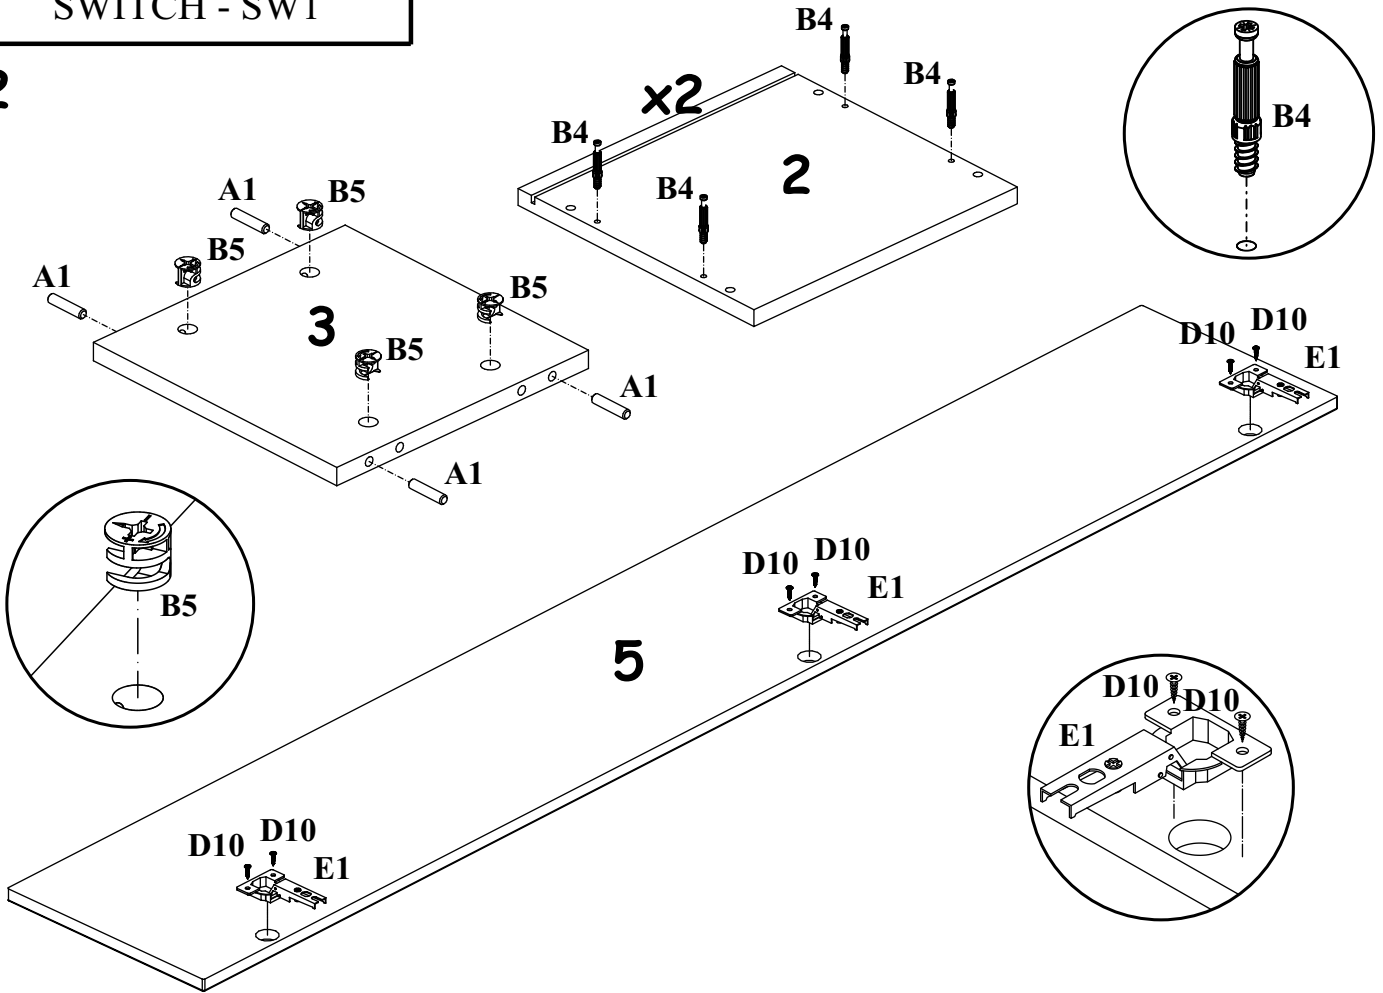

SWITCH SW1

NO	Dim.		Col.-No	Qty
1	1170	284	1	1
2	1170	284	1	1
3	302	284	1	2
5	268	254	1	1
4	268	264	1	1
7	1182	280	1	1
6	296	1196	1	1

60 min

SWITCH - SW1

A1 X12 ø8x36	B4 X12	G5 X12	B5 X12 ø15x12	G7 X8	S1 X10
Z2 X2 ø5	D10 X8 USØ3,5x13	G2 X1	E1 X3 Ø26 H=0	E2 X3 H=0	ZR1 X2
D6 X4 USØ3,5x30	OD1 X1	KR2 X2			

SWITCH - SW1

SWITCH - SW1

2

3

3

SWITCH - SW1

4

5

SWITCH - SW1

5

6

SWITCH - SW1

7