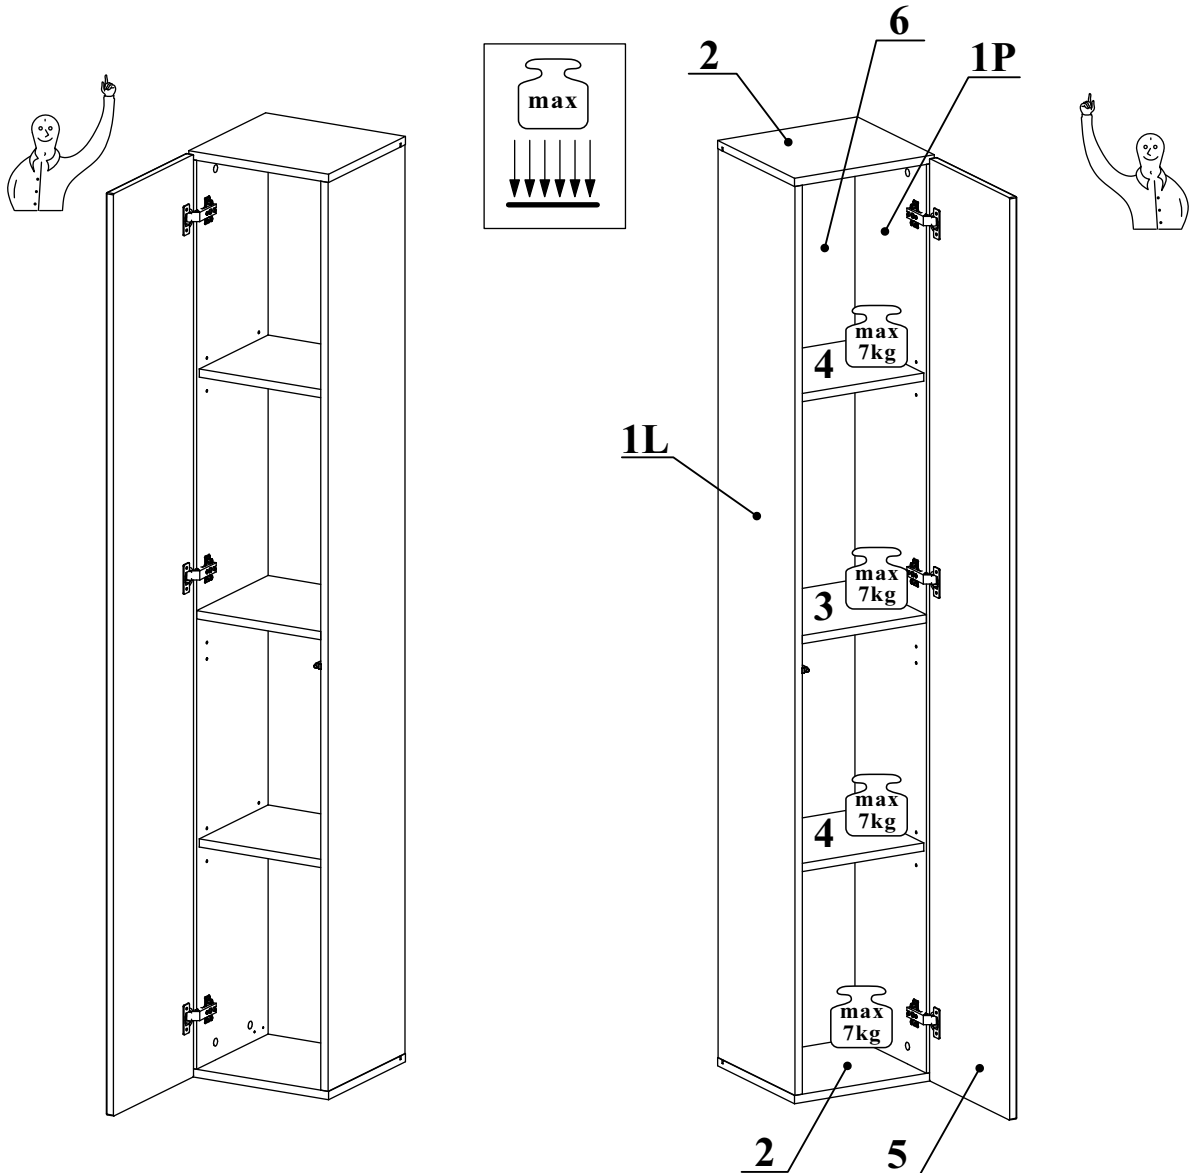

SWITCH SW1

NO	Dim.		Col.-No	Qty
1	1170	284	1	1
2	1170	284	1	1
3	302	284	1	2
5	268	254	1	1
4	268	264	1	1
7	1182	280	1	1
6	296	1196	1	1

60 min

SWITCH - SW1

A1 X12 ø8x36	B4 X12	G5 X12	B5 X12 ø15x12	G7 X8	S1 X10
Z2 X2 ø5	D10 X8 USØ3,5x13	G2 X1	E1 X3 Ø26 H=0	E2 X3 H=0	ZR1 X2
D6 X4 USØ3,5x30	OD1 X1	KR2 X2			

SWITCH - SW1

SWITCH - SW1

2

3

3

SWITCH - SW1

4

5

SWITCH - SW1

5

6

SWITCH - SW1

7