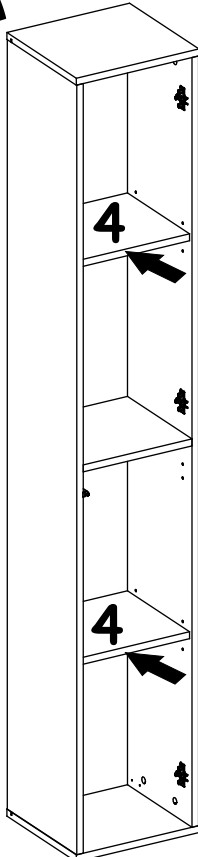

SWITCH SW1

NO	Dim.		Col.-No	Qty
1	1170	284	1	1
2	1170	284	1	1
3	302	284	1	2
5	268	254	1	1
4	268	264	1	1
7	1182	280	1	1
6	296	1196	1	1

60 min

SWITCH - SW1

A1 X12 ø8x36	B4 X12	G5 X12	B5 X12 ø15x12	G7 X8	S1 X10
Z2 X2 ø5	D10 X8 USØ3,5x13	G2 X1	E1 X3 Ø26 H=0	E2 X3 H=0	ZR1 X2
D6 X4 USØ3,5x30	OD1 X1	KR2 X2			

SWITCH - SW1

SWITCH - SW1

2

3

3

SWITCH - SW1

4

5

SWITCH - SW1

5

6

SWITCH - SW1

7