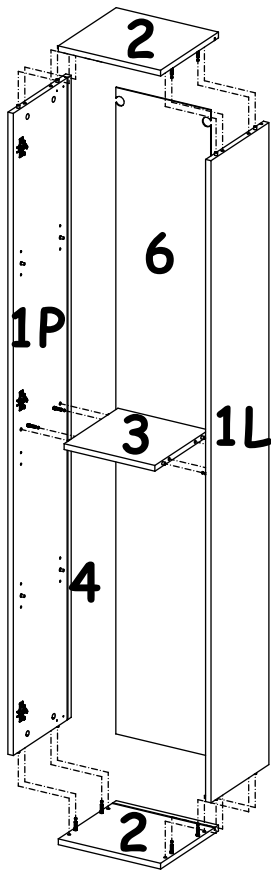

SWITCH SW1

NO	Dim.		Col.-No	Qty
1	1170	284	1	1
2	1170	284	1	1
3	302	284	1	2
5	268	254	1	1
4	268	264	1	1
7	1182	280	1	1
6	296	1196	1	1

60 min

SWITCH - SW1

A1 X12 ø8x36	B4 X12	G5 X12	B5 X12 ø15x12	G7 X8	S1 X10
Z2 X2 ø5	D10 X8 USØ3,5x13	G2 X1	E1 X3 Ø26 H=0	E2 X3 H=0	ZR1 X2
D6 X4 USØ3,5x30	OD1 X1	KR2 X2			

SWITCH - SW1

SWITCH - SW1

2

3

3

SWITCH - SW1

4

5

SWITCH - SW1

5

6

SWITCH - SW1

7