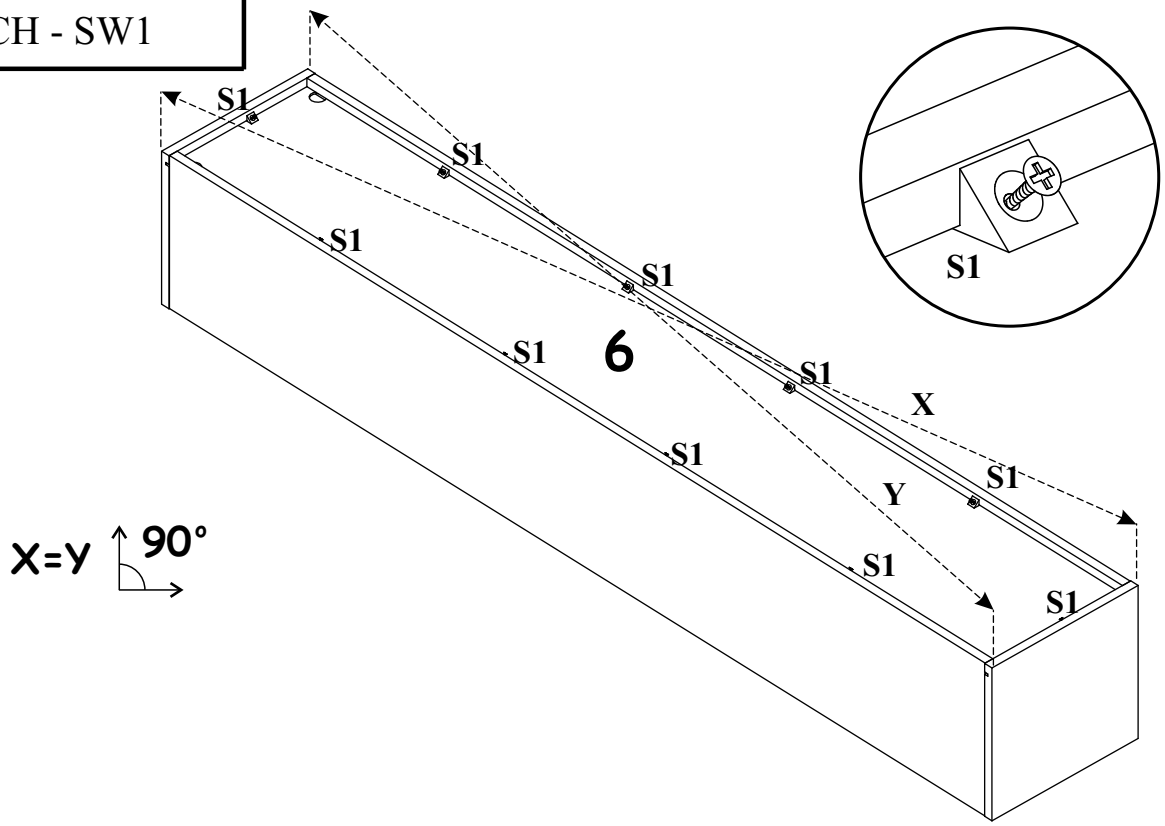

SWITCH SW1

NO	Dim.		Col.-No	Qty
1	1170	284	1	1
2	1170	284	1	1
3	302	284	1	2
5	268	254	1	1
4	268	264	1	1
7	1182	280	1	1
6	296	1196	1	1

60 min

SWITCH - SW1

A1 X12 ø8x36	B4 X12	G5 X12	B5 X12 ø15x12	G7 X8	S1 X10
Z2 X2 ø5	D10 X8 USØ3,5x13	G2 X1	E1 X3 Ø26 H=0	E2 X3 H=0	ZR1 X2
D6 X4 USØ3,5x30	OD1 X1	KR2 X2			

SWITCH - SW1

SWITCH - SW1

2

3

3

SWITCH - SW1

4

5