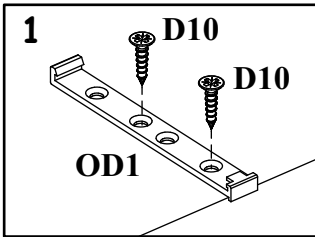

SWITCH SW1

NO	Dim.		Col.-No	Qty
1	1170	284	1	1
2	1170	284	1	1
3	302	284	1	2
5	268	254	1	1
4	268	264	1	1
7	1182	280	1	1
6	296	1196	1	1

60 min

SWITCH - SW1

A1 X12 ø8x36	B4 X12	G5 X12	B5 X12 ø15x12	G7 X8	S1 X10
Z2 X2 ø5	D10 X8 USØ3,5x13	G2 X1	E1 X3 Ø26 H=0	E2 X3 H=0	ZR1 X2
D6 X4 USØ3,5x30	OD1 X1	KR2 X2			

SWITCH - SW1

SWITCH - SW1

2

3

3

SWITCH - SW1

4

5

SWITCH - SW1

5

6

SWITCH - SW1

7