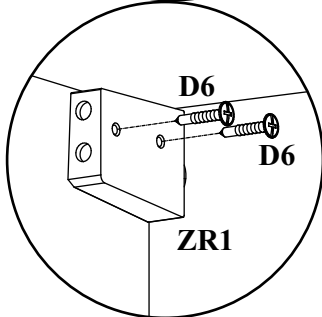

SWITCH SW1

NO	Dim.		Col.-No	Qty
1	1170	284	1	1
2	1170	284	1	1
3	302	284	1	2
5	268	254	1	1
4	268	264	1	1
7	1182	280	1	1
6	296	1196	1	1

60 min

SWITCH - SW1

A1 X12 ø8x36	B4 X12	G5 X12	B5 X12 ø15x12	G7 X8	S1 X10
Z2 X2 ø5	D10 X8 USØ3,5x13	G2 X1	E1 X3 Ø26 H=0	E2 X3 H=0	ZR1 X2
D6 X4 USØ3,5x30	OD1 X1	KR2 X2			

SWITCH - SW1

SWITCH - SW1

2

3

3

SWITCH - SW1

4

5

SWITCH - SW1

5

6

SWITCH - SW1

7