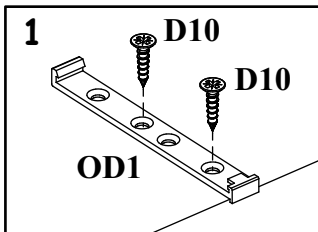

SWITCH SW1

NO	Dim.		Col.-No	Qty
1	1170	284	1	1
2	1170	284	1	1
3	302	284	1	2
5	268	254	1	1
4	268	264	1	1
7	1182	280	1	1
6	296	1196	1	1

60 min

SWITCH - SW1

A1 X12 ø8x36	B4 X12	G5 X12	B5 X12 ø15x12	G7 X8	S1 X10
Z2 X2 ø5	D10 X8 USØ3,5x13	G2 X1	E1 X3 Ø26 H=0	E2 X3 H=0	ZR1 X2
D6 X4 USØ3,5x30	OD1 X1	KR2 X2			

SWITCH - SW1

SWITCH - SW1

2

3

3

SWITCH - SW1

4

5

SWITCH - SW1

5

6

SWITCH - SW1

7