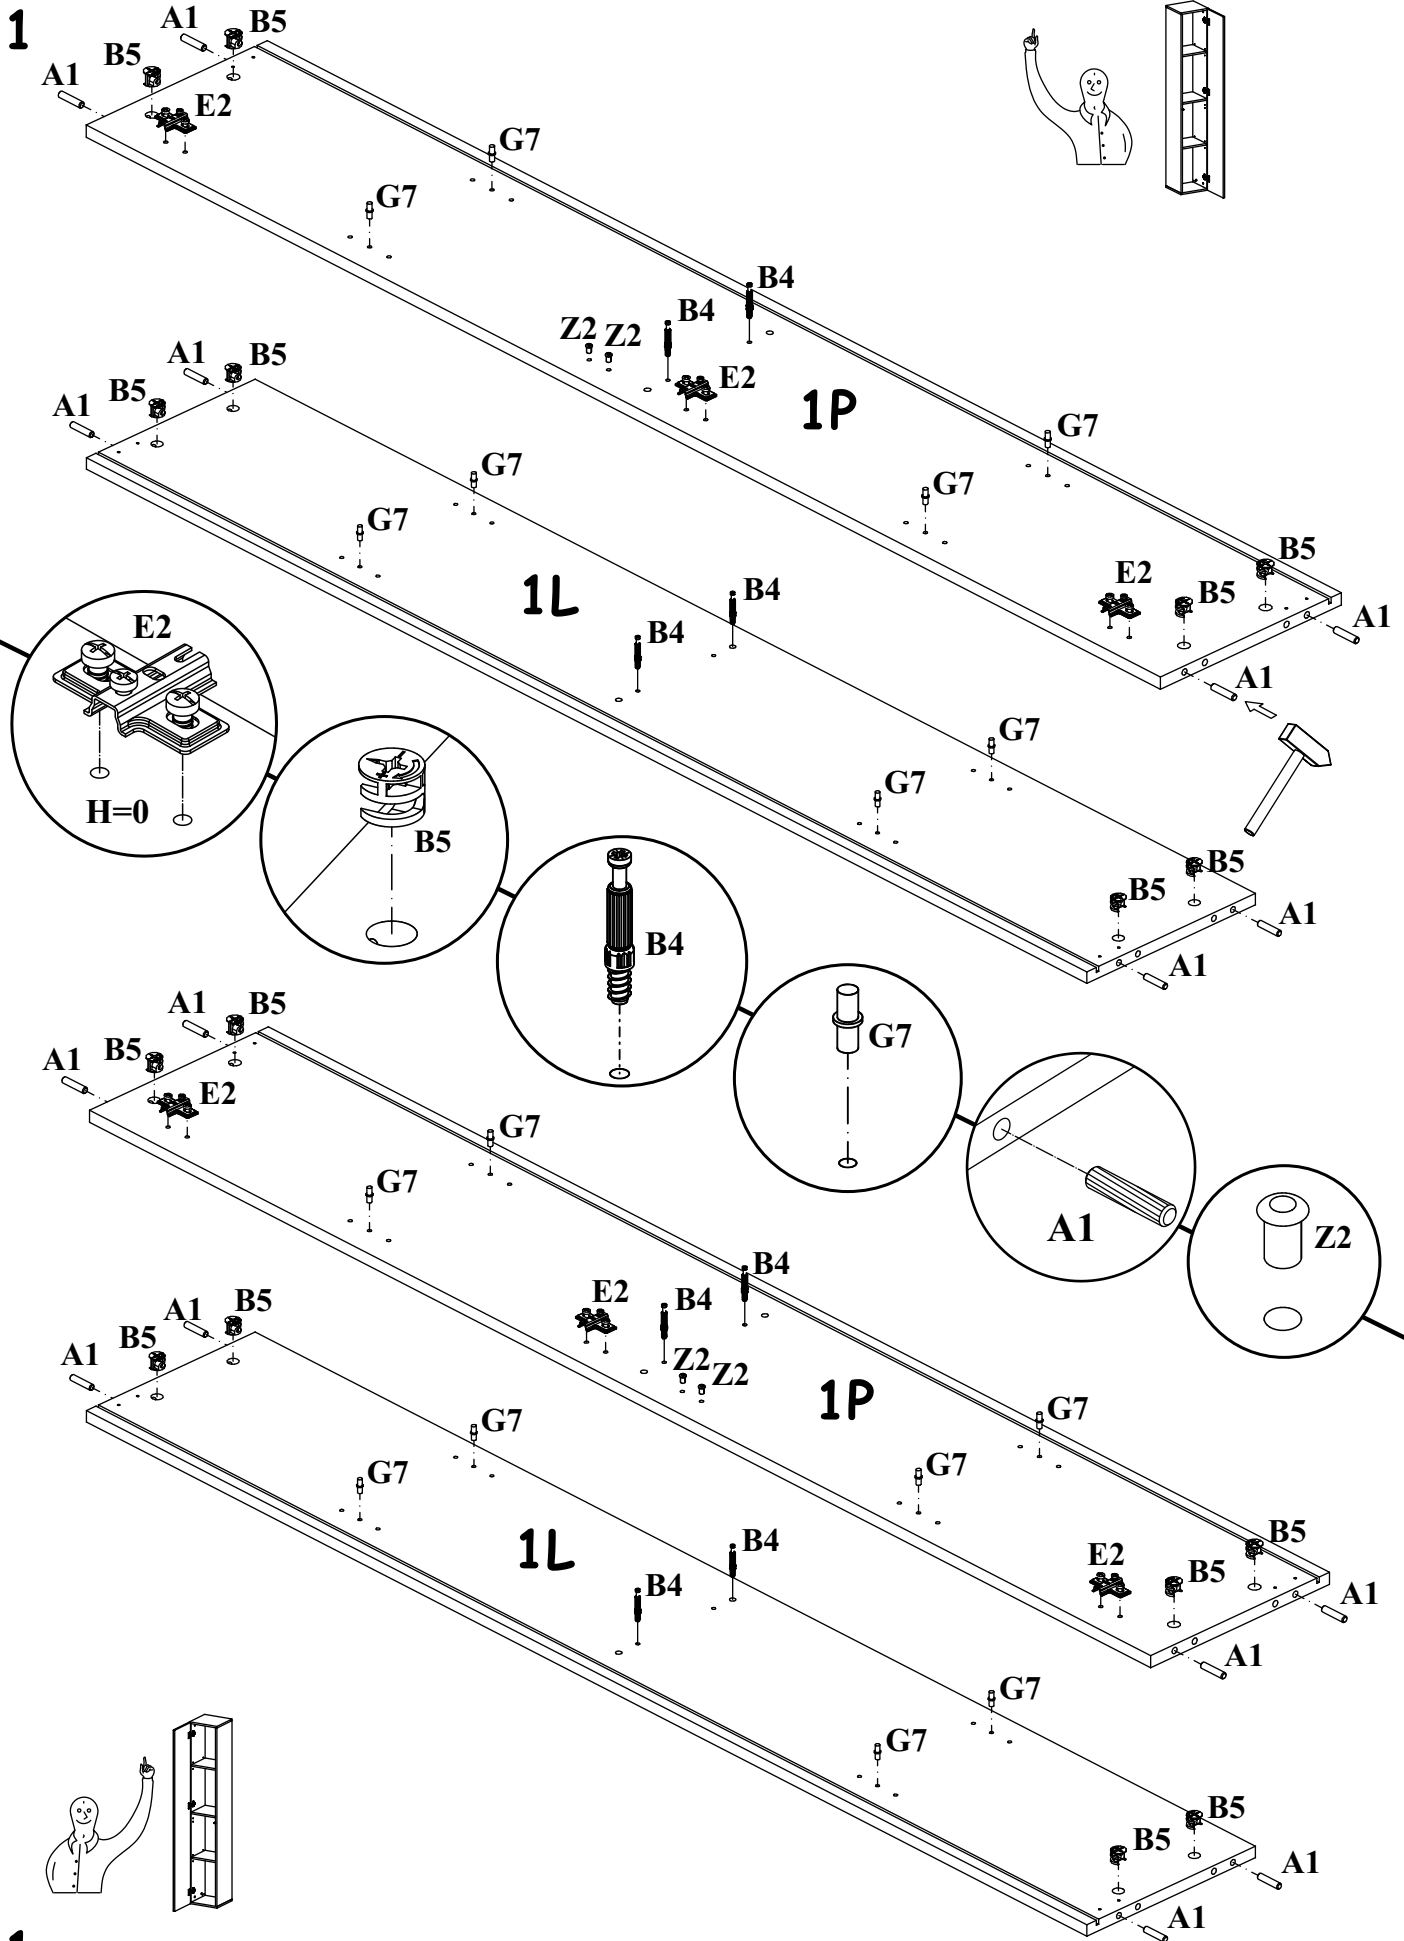

SWITCH SW1

NO	Dim.		Col.-No	Qty
1	1170	284	1	1
2	1170	284	1	1
3	302	284	1	2
5	268	254	1	1
4	268	264	1	1
7	1182	280	1	1
6	296	1196	1	1

60 min

SWITCH - SW1

A1 X12 ø8x36	B4 X12	G5 X12	B5 X12 ø15x12	G7 X8	S1 X10
Z2 X2 ø5	D10 X8 USØ3,5x13	G2 X1	E1 X3 Ø26 H=0	E2 X3 H=0	ZR1 X2
D6 X4 USØ3,5x30	OD1 X1	KR2 X2			

SWITCH - SW1

SWITCH - SW1

2

3

3

SWITCH - SW1

4

5

SWITCH - SW1

5

6

SWITCH - SW1

7