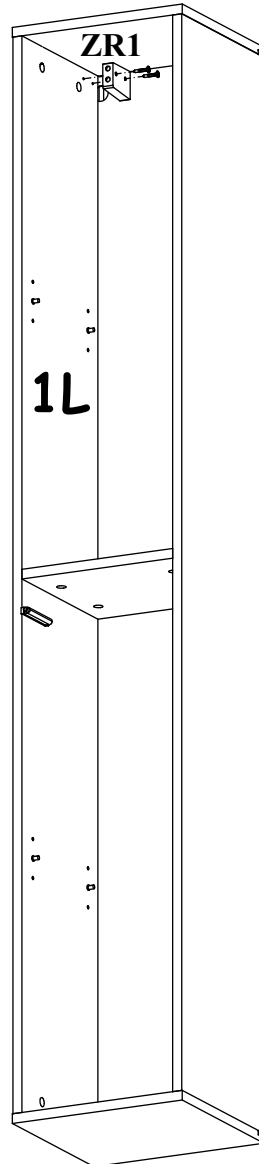

SWITCH SW1

NO	Dim.		Col.-No	Qty
1	1170	284	1	1
2	1170	284	1	1
3	302	284	1	2
5	268	254	1	1
4	268	264	1	1
7	1182	280	1	1
6	296	1196	1	1

60 min

SWITCH - SW1

A1 X12 ø8x36	B4 X12	G5 X12	B5 X12 ø15x12	G7 X8	S1 X10
Z2 X2 ø5	D10 X8 USØ3,5x13	G2 X1	E1 X3 Ø26 H=0	E2 X3 H=0	ZR1 X2
D6 X4 USØ3,5x30	OD1 X1	KR2 X2			

SWITCH - SW1

SWITCH - SW1

2

3

3

SWITCH - SW1

4

5

SWITCH - SW1

5

6

SWITCH - SW1

7