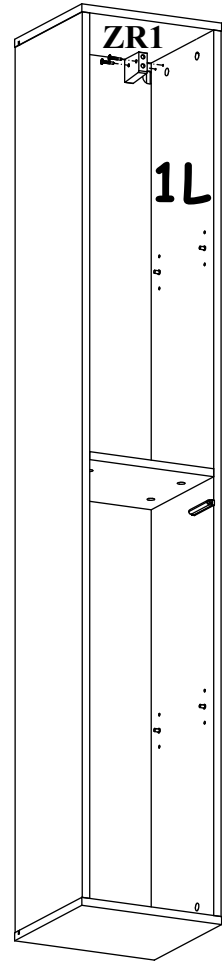

SWITCH SW1

NO	Dim.		Col.-No	Qty
1	1170	284	1	1
2	1170	284	1	1
3	302	284	1	2
5	268	254	1	1
4	268	264	1	1
7	1182	280	1	1
6	296	1196	1	1

60 min

SWITCH - SW1

A1 X12 ø8x36	B4 X12	G5 X12	B5 X12 ø15x12	G7 X8	S1 X10
Z2 X2 ø5	D10 X8 USØ3,5x13	G2 X1	E1 X3 Ø26 H=0	E2 X3 H=0	ZR1 X2
D6 X4 USØ3,5x30	OD1 X1	KR2 X2			

SWITCH - SW1

SWITCH - SW1

2

3

3

SWITCH - SW1

4

5

SWITCH - SW1

5

6

SWITCH - SW1

7