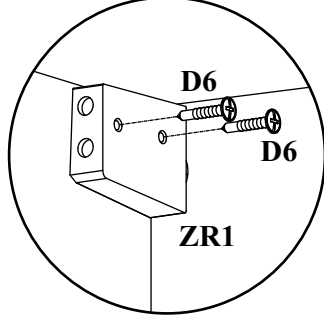

SWITCH SW1

NO	Dim.		Col.-No	Qty
1	1170	284	1	1
2	1170	284	1	1
3	302	284	1	2
5	268	254	1	1
4	268	264	1	1
7	1182	280	1	1
6	296	1196	1	1

60 min

SWITCH - SW1

A1 X12 ø8x36	B4 X12	G5 X12	B5 X12 ø15x12	G7 X8	S1 X10
Z2 X2 ø5	D10 X8 USØ3,5x13	G2 X1	E1 X3 Ø26 H=0	E2 X3 H=0	ZR1 X2
D6 X4 USØ3,5x30	OD1 X1	KR2 X2			

SWITCH - SW1

SWITCH - SW1

2

3

3

SWITCH - SW1

4

5

SWITCH - SW1

5

6

SWITCH - SW1

7