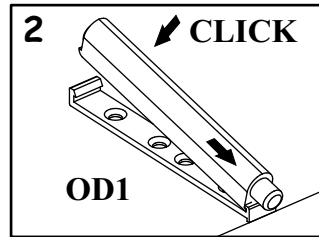

SWITCH - SW1

5