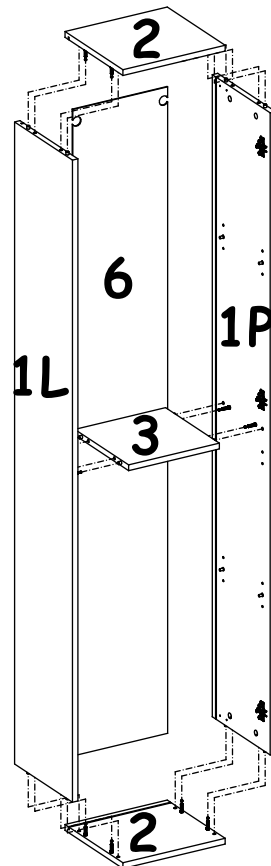

SWITCH SW1

NO	Dim.		Col.-No	Qty
1	1170	284	1	1
2	1170	284	1	1
3	302	284	1	2
5	268	254	1	1
4	268	264	1	1
7	1182	280	1	1
6	296	1196	1	1

60 min

SWITCH - SW1

A1 X12 ø8x36	B4 X12	G5 X12	B5 X12 ø15x12	G7 X8	S1 X10
Z2 X2 ø5	D10 X8 USØ3,5x13	G2 X1	E1 X3 Ø26 H=0	E2 X3 H=0	ZR1 X2
D6 X4 USØ3,5x30	OD1 X1	KR2 X2			

SWITCH - SW1

SWITCH - SW1

2

3

3

SWITCH - SW1

4

5

SWITCH - SW1

5

6

SWITCH - SW1

7