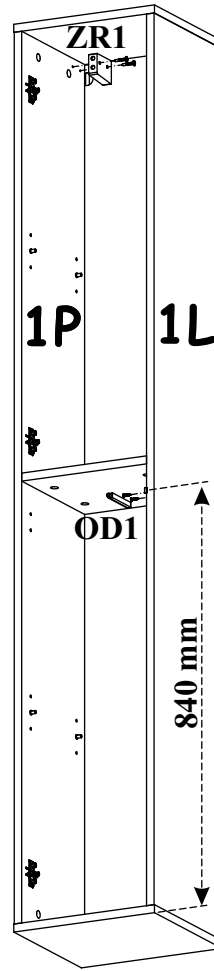

SWITCH SW1

NO	Dim.		Col.-No	Qty
1	1170	284	1	1
2	1170	284	1	1
3	302	284	1	2
5	268	254	1	1
4	268	264	1	1
7	1182	280	1	1
6	296	1196	1	1

60 min

SWITCH - SW1

A1 X12 ø8x36	B4 X12	G5 X12	B5 X12 ø15x12	G7 X8	S1 X10
Z2 X2 ø5	D10 X8 USØ3,5x13	G2 X1	E1 X3 Ø26 H=0	E2 X3 H=0	ZR1 X2
D6 X4 USØ3,5x30	OD1 X1	KR2 X2			

SWITCH - SW1

SWITCH - SW1

2

3

3

SWITCH - SW1

4

5

SWITCH - SW1

5

6

SWITCH - SW1

7