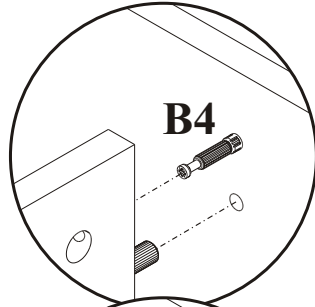

SWITCH SW3

NO	Dim.		Col.-No	Qty
1 L/P	570	284	1	2
2	602	284	1	2
3	568	254	1	1
5	582	580	1	1
4	596	596	1	1

SWITCH - SW3

A1 X8 ø8x36	B4 X8	G5 X8	B5 X8 ø15x12	G7 X4	S1 X8
Z2 X4 ø5	D10 X6 USØ3,5x13	G2 X1	E1 X2 Ø26 H=0	E2 X2 H=0	ZR1 X2
D6 X4 USØ3,5x30	OD1 X1	KR2 X2			

SWITCH - SW3

1

2

SWITCH - SW3

3

4

$X=Y$ 90°

SWITCH - SW3

5

6

7

SWITCH RTV 1

NO	Dim.		Col.-No	Qty
1	268	384	1	1
2	268	384	1	1
3	1802	384	1	1
4	1802	384	1	1
5	268	364	1	2
7	1780	280	1	1
6	1796	296	1	1

SWITCH RTV 1

A1 X16 ø8x36	B4 X16	G5 X16	B5 X16 ø15x12	ZR1 X4	D6 X8 USØ3,5x30
E1 X3 Ø26 H=0	E2 X3 H=0	D10 X12 USØ3,5x13	OD1 X1	S1 X12	BP1 X2
KR2 X4	G2 X1				