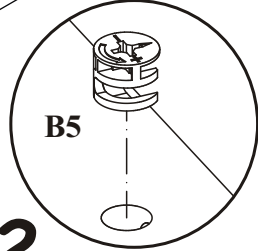

SWITCH RTV 1

1