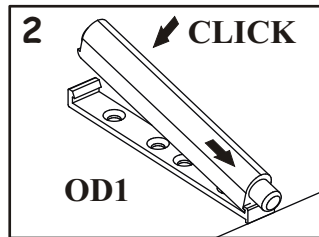

SWITCH SW3

NO	Dim.		Col.-No	Qty
1 L/P	570	284	1	2
2	602	284	1	2
3	568	254	1	1
5	582	580	1	1
4	596	596	1	1

SWITCH - SW3

A1 X8 ø8x36	B4 X8	G5 X8	B5 X8 ø15x12	G7 X4	S1 X8
Z2 X4 ø5	D10 X6 USØ3,5x13	G2 X1	E1 X2 Ø26 H=0	E2 X2 H=0	ZR1 X2
D6 X4 USØ3,5x30	OD1 X1	KR2 X2			

SWITCH - SW3

1

2

SWITCH - SW3

3

4

$X=Y$ 90°

SWITCH - SW3

5

6

7

SWITCH RTV 1

NO	Dim.		Col.-No	Qty
1	268	384	1	1
2	268	384	1	1
3	1802	384	1	1
4	1802	384	1	1
5	268	364	1	2
7	1780	280	1	1
6	1796	296	1	1

SWITCH RTV 1

A1 X16 ø8x36	B4 X16	G5 X16	B5 X16 ø15x12	ZR1 X4	D6 X8 USØ3,5x30
E1 X3 Ø26 H=0	E2 X3 H=0	D10 X12 USØ3,5x13	OD1 X1	S1 X12	BP1 X2
KR2 X4	G2 X1				