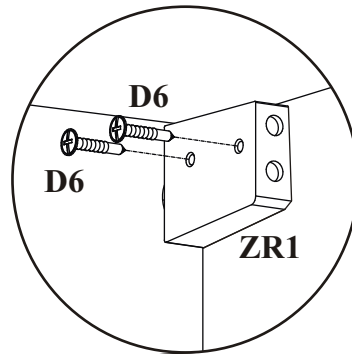

SWITCH SW3

NO	Dim.		Col.-No	Qty
1 L/P	570	284	1	2
2	602	284	1	2
3	568	254	1	1
5	582	580	1	1
4	596	596	1	1

SWITCH - SW3

A1 X8 ø8x36	B4 X8	G5 X8	B5 X8 ø15x12	G7 X4	S1 X8
Z2 X4 ø5	D10 X6 USØ3,5x13	G2 X1	E1 X2 Ø26 H=0	E2 X2 H=0	ZR1 X2
D6 X4 USØ3,5x30	OD1 X1	KR2 X2			

SWITCH - SW3

1

2

SWITCH - SW3

3

4

$X=Y$ 90°

SWITCH - SW3

5

6

7

SWITCH RTV 1

NO	Dim.		Col.-No	Qty
1	268	384	1	1
2	268	384	1	1
3	1802	384	1	1
4	1802	384	1	1
5	268	364	1	2
7	1780	280	1	1
6	1796	296	1	1

SWITCH RTV 1

A1 X16 ø8x36	B4 X16	G5 X16	B5 X16 ø15x12	ZR1 X4	D6 X8 USØ3,5x30
E1 X3 Ø26 H=0	E2 X3 H=0	D10 X12 USØ3,5x13	OD1 X1	S1 X12	BP1 X2
KR2 X4	G2 X1				