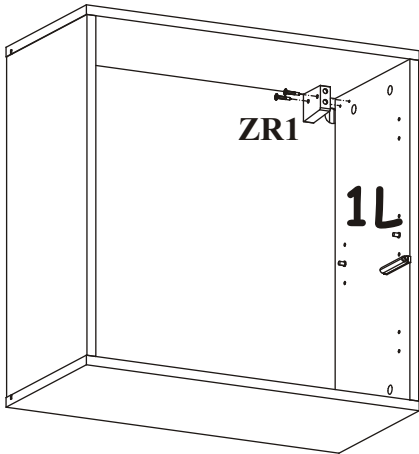

SWITCH SW3

NO	Dim.		Col.-No	Qty
1 L/P	570	284	1	2
2	602	284	1	2
3	568	254	1	1
5	582	580	1	1
4	596	596	1	1

SWITCH - SW3

A1 X8 ø8x36	B4 X8	G5 X8	B5 X8 ø15x12	G7 X4	S1 X8
Z2 X4 ø5	D10 X6 USØ3,5x13	G2 X1	E1 X2 Ø26 H=0	E2 X2 H=0	ZR1 X2
D6 X4 USØ3,5x30	OD1 X1	KR2 X2			

SWITCH - SW3

1

2

SWITCH - SW3

3

4

$X=Y$ 90°

SWITCH - SW3

5

6

7

SWITCH RTV 1

NO	Dim.		Col.-No	Qty
1	268	384	1	1
2	268	384	1	1
3	1802	384	1	1
4	1802	384	1	1
5	268	364	1	2
7	1780	280	1	1
6	1796	296	1	1

SWITCH RTV 1

A1 X16 ø8x36	B4 X16	G5 X16	B5 X16 ø15x12	ZR1 X4	D6 X8 USØ3,5x30
E1 X3 Ø26 H=0	E2 X3 H=0	D10 X12 USØ3,5x13	OD1 X1	S1 X12	BP1 X2
KR2 X4	G2 X1				