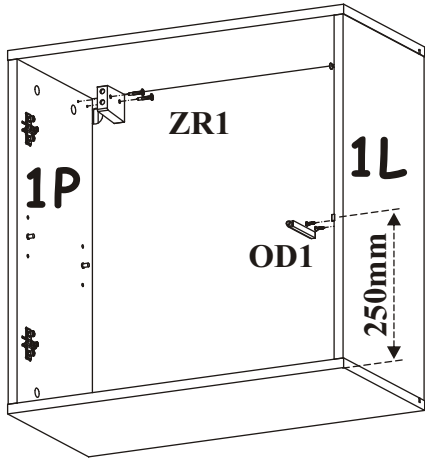

SWITCH SW3

NO	Dim.		Col.-No	Qty
1 L/P	570	284	1	2
2	602	284	1	2
3	568	254	1	1
5	582	580	1	1
4	596	596	1	1

SWITCH - SW3

A1 X8 ø8x36	B4 X8	G5 X8	B5 X8 ø15x12	G7 X4	S1 X8
Z2 X4 ø5	D10 X6 USØ3,5x13	G2 X1	E1 X2 Ø26 H=0	E2 X2 H=0	ZR1 X2
D6 X4 USØ3,5x30	OD1 X1	KR2 X2			

SWITCH - SW3

1

2

SWITCH - SW3

3

4

$X=Y$ 90°

SWITCH - SW3

5

6

7

SWITCH RTV 1

NO	Dim.		Col.-No	Qty
1	268	384	1	1
2	268	384	1	1
3	1802	384	1	1
4	1802	384	1	1
5	268	364	1	2
7	1780	280	1	1
6	1796	296	1	1

SWITCH RTV 1

A1 X16 ø8x36	B4 X16	G5 X16	B5 X16 ø15x12	ZR1 X4	D6 X8 USØ3,5x30
E1 X3 Ø26 H=0	E2 X3 H=0	D10 X12 USØ3,5x13	OD1 X1	S1 X12	BP1 X2
KR2 X4	G2 X1				