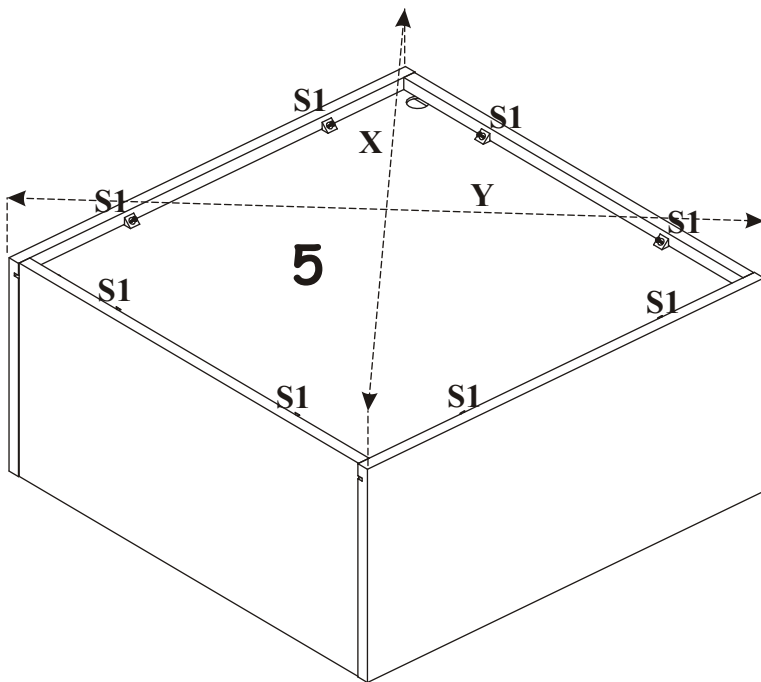

SWITCH SW3

NO	Dim.		Col.-No	Qty
1 L/P	570	284	1	2
2	602	284	1	2
3	568	254	1	1
5	582	580	1	1
4	596	596	1	1

SWITCH - SW3

A1 X8 ø8x36	B4 X8	G5 X8	B5 X8 ø15x12	G7 X4	S1 X8
Z2 X4 ø5	D10 X6 USØ3,5x13	G2 X1	E1 X2 Ø26 H=0	E2 X2 H=0	ZR1 X2
D6 X4 USØ3,5x30	OD1 X1	KR2 X2			

SWITCH - SW3

1

2

SWITCH - SW3

3

4

$X=Y$ 90°

SWITCH - SW3

5

6

7

SWITCH RTV 1

NO	Dim.		Col.-No	Qty
1	268	384	1	1
2	268	384	1	1
3	1802	384	1	1
4	1802	384	1	1
5	268	364	1	2
7	1780	280	1	1
6	1796	296	1	1

SWITCH RTV 1

A1 X16 ø8x36	B4 X16	G5 X16	B5 X16 ø15x12	ZR1 X4	D6 X8 USØ3,5x30
E1 X3 Ø26 H=0	E2 X3 H=0	D10 X12 USØ3,5x13	OD1 X1	S1 X12	BP1 X2
KR2 X4	G2 X1				