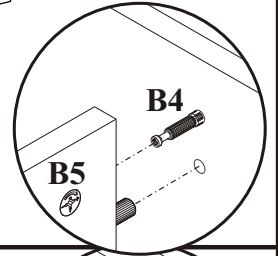

5

6

7

SWITCH RTV 1

NO	Dim.		Col.-No	Qty
1	268	384	1	1
2	268	384	1	1
3	1802	384	1	1
4	1802	384	1	1
5	268	364	1	2
7	1780	280	1	1
6	1796	296	1	1

SWITCH RTV 1

A1 X16 ø8x36	B4 X16	G5 X16	B5 X16 ø15x12	ZR1 X4	D6 X8 USØ3,5x30
E1 X3 Ø26 H=0	E2 X3 H=0	D10 X12 USØ3,5x13	OD1 X1	S1 X12	BP1 X2
KR2 X4	G2 X1				

SWITCH RTV 1

1

2

SWITCH RTV 1

3

4

5

SWITCH RTV 1