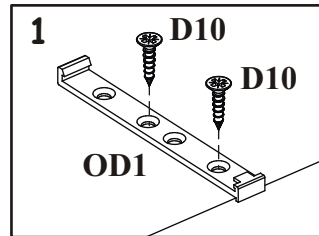

SWITCH SW3

NO	Dim.		Col.-No	Qty
1 L/P	570	284	1	2
2	602	284	1	2
3	568	254	1	1
5	582	580	1	1
4	596	596	1	1

SWITCH - SW3

A1 X8 ø8x36	B4 X8	G5 X8	B5 X8 ø15x12	G7 X4	S1 X8
Z2 X4 ø5	D10 X6 USØ3,5x13	G2 X1	E1 X2 Ø26 H=0	E2 X2 H=0	ZR1 X2
D6 X4 USØ3,5x30	OD1 X1	KR2 X2			

SWITCH - SW3

1

2

SWITCH - SW3

3

4

$X=Y$ 90°

SWITCH - SW3

5

6

7

SWITCH RTV 1

NO	Dim.		Col.-No	Qty
1	268	384	1	1
2	268	384	1	1
3	1802	384	1	1
4	1802	384	1	1
5	268	364	1	2
7	1780	280	1	1
6	1796	296	1	1

SWITCH RTV 1

A1 X16 ø8x36	B4 X16	G5 X16	B5 X16 ø15x12	ZR1 X4	D6 X8 USØ3,5x30
E1 X3 Ø26 H=0	E2 X3 H=0	D10 X12 USØ3,5x13	OD1 X1	S1 X12	BP1 X2
KR2 X4	G2 X1				