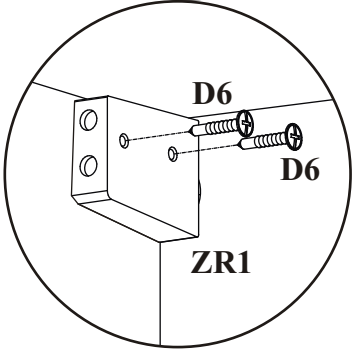

SWITCH SW3

NO	Dim.		Col.-No	Qty
1 L/P	570	284	1	2
2	602	284	1	2
3	568	254	1	1
5	582	580	1	1
4	596	596	1	1

SWITCH - SW3

A1 X8 ø8x36	B4 X8	G5 X8	B5 X8 ø15x12	G7 X4	S1 X8
Z2 X4 ø5	D10 X6 USØ3,5x13	G2 X1	E1 X2 Ø26 H=0	E2 X2 H=0	ZR1 X2
D6 X4 USØ3,5x30	OD1 X1	KR2 X2			

SWITCH - SW3

1

2

SWITCH - SW3

3

4

$X=Y$ 90°

SWITCH - SW3

5

6

7

SWITCH RTV 1

NO	Dim.		Col.-No	Qty
1	268	384	1	1
2	268	384	1	1
3	1802	384	1	1
4	1802	384	1	1
5	268	364	1	2
7	1780	280	1	1
6	1796	296	1	1

SWITCH RTV 1

A1 X16 ø8x36	B4 X16	G5 X16	B5 X16 ø15x12	ZR1 X4	D6 X8 USØ3,5x30
E1 X3 Ø26 H=0	E2 X3 H=0	D10 X12 USØ3,5x13	OD1 X1	S1 X12	BP1 X2
KR2 X4	G2 X1				