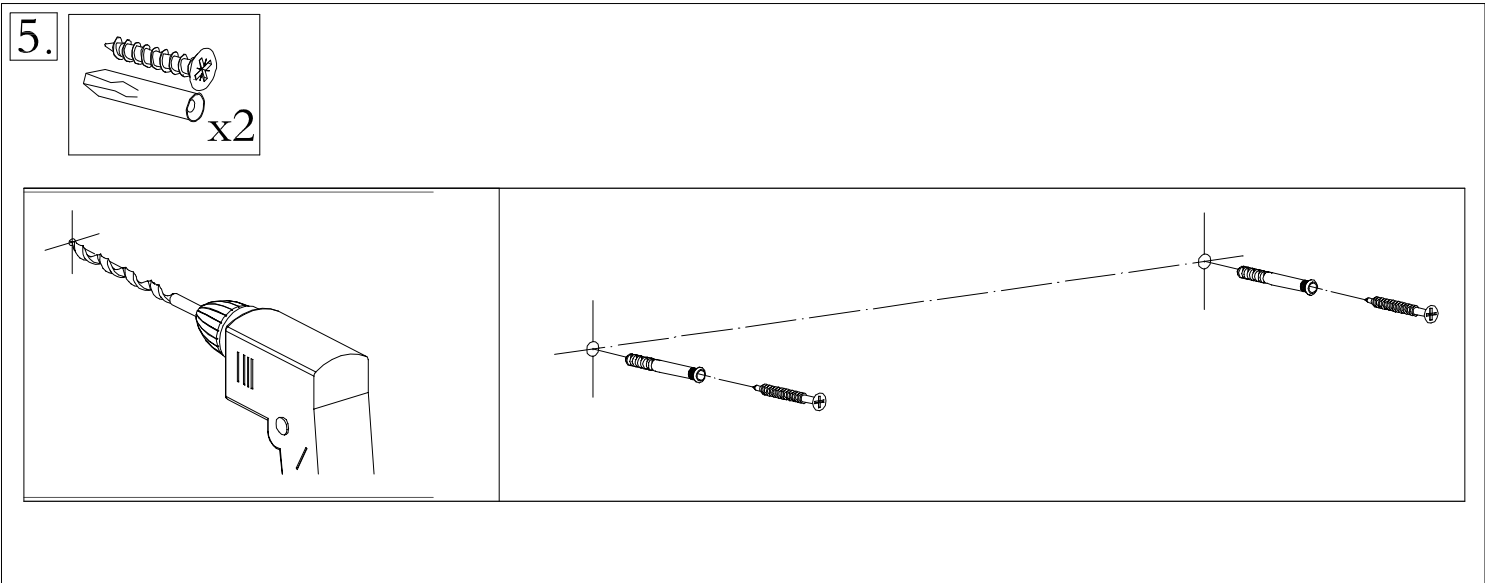

TYPE 71

40 min

PL

Instrukcja montażu

D

Montageanleitung

GB

Assembly instructions