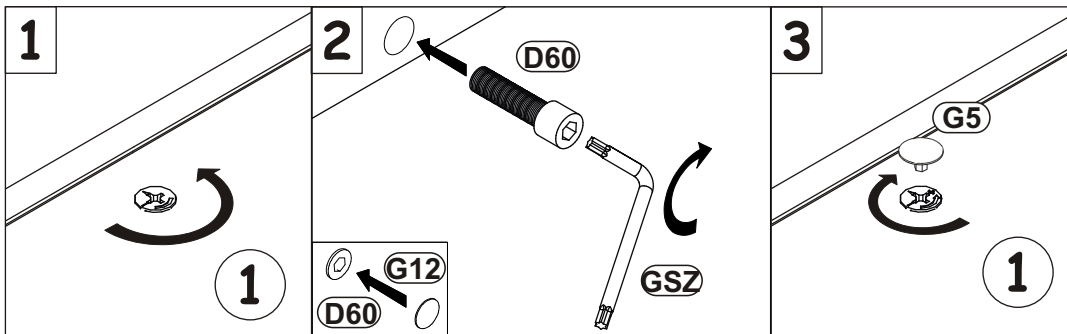

SWITCH 27\_SW RM5

3

G5

x4

4

G5

x4

D60