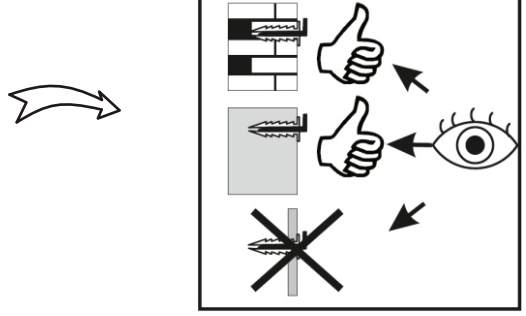

# SWITCH 27\_SW RM5

30 min

NO	Dim.			Col.-No	Qty
1	260	208	16	1	2

SWITCH 27\_\_SW RM5

B5 x8	 Ø15x12	B20 x8		G5 x8		G2 x1		GSZ x1		KR3 x4	 Ø10
D60 x8	 M6x30	G12 x8	 Ø14								

B5

x8

Ø15x12

SWITCH 27\_SW RM5

3

G5

x4

4

G5

x4

D60