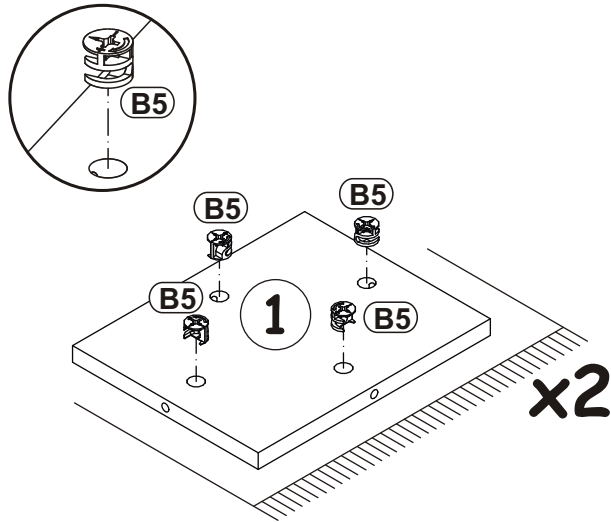

# SWITCH 27\_SW RM5

30 min

NO	Dim.			Col.-No	Qty
1	260	208	16	1	2

SWITCH 27\_\_SW RM5

B5 x8	 Ø15x12	B20 x8		G5 x8		G2 x1		GSZ x1		KR3 x4	 Ø10
D60 x8	 M6x30	G12 x8	 Ø14								

B5

x8

Ø15x12

1

2

B20

x8

!!!  
COLI - 2

RM5

x2

x4

SWITCH 27\_SW RM5

3

G5

x4

4

G5

x4

D60

x8

M6x30

G12

x8

Ø14

GSZ

x1

5