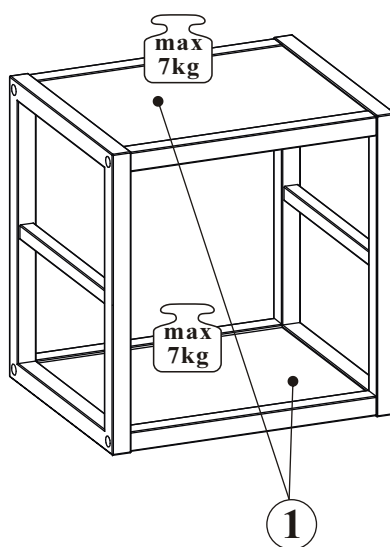

# SWITCH 27\_SW RM5

30 min

NO	Dim.			Col.-No	Qty
1	260	208	16	1	2

SWITCH 27\_\_SW RM5

B5 x8	 Ø15x12	B20 x8		G5 x8		G2 x1		GSZ x1		KR3 x4	 Ø10
D60 x8	 M6x30	G12 x8	 Ø14								

B5

x8

Ø15x12

1

2

B20

x8

!!!  
COLI - 2

RM5

x2

x4

SWITCH 27\_SW RM5

3

G5

x4

4

G5

x4

D60