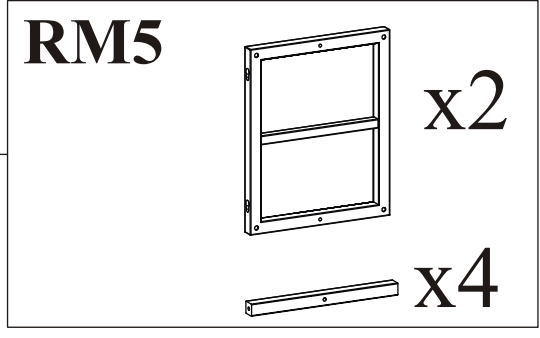

# SWITCH 27\_SW RM5

30 min

NO	Dim.			Col.-No	Qty
1	260	208	16	1	2

SWITCH 27\_\_SW RM5

B5 x8	 Ø15x12	B20 x8		G5 x8		G2 x1		GSZ x1		KR3 x4	 Ø10
D60 x8	 M6x30	G12 x8	 Ø14								

B5

x8

Ø15x12