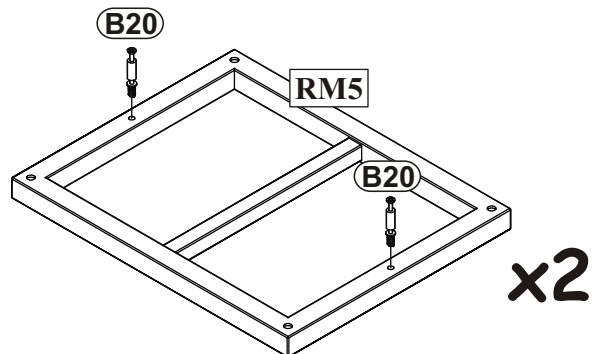

# SWITCH 27\_SW RM5

30 min

NO	Dim.			Col.-No	Qty
1	260	208	16	1	2

SWITCH 27\_\_SW RM5

B5 x8	 Ø15x12	B20 x8		G5 x8		G2 x1		GSZ x1		KR3 x4	 Ø10
D60 x8	 M6x30	G12 x8	 Ø14								

B5

x8

Ø15x12

1

2

B20

x8

!!!  
COLI - 2

RM5

x2

x4

SWITCH 27\_SW RM5

3

G5

x4

4

G5

x4

D60

x8

M6x30

G12

x8

Ø14

GSZ

x1

5