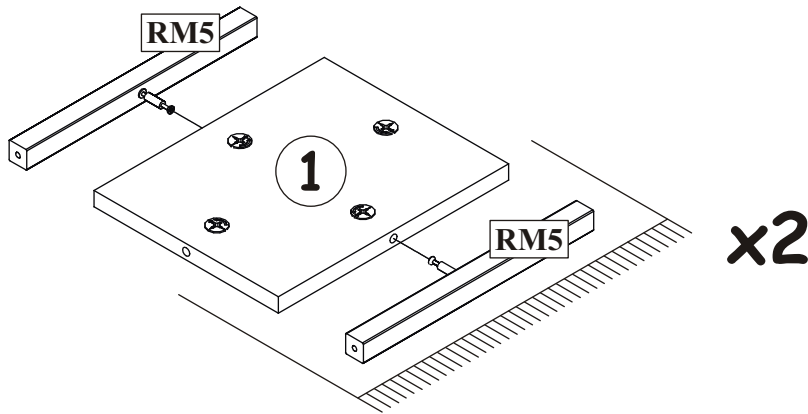

# SWITCH 27\_SW RM5

30 min

NO	Dim.			Col.-No	Qty
1	260	208	16	1	2

SWITCH 27\_\_SW RM5

B5 x8	 Ø15x12	B20 x8		G5 x8		G2 x1		GSZ x1		KR3 x4	 Ø10
D60 x8	 M6x30	G12 x8	 Ø14								

B5

x8

Ø15x12

1

2

B20

x8

!!!  
COLI - 2

RM5

x2

x4

SWITCH 27\_SW RM5

3

G5

x4

4

G5

x4

D60

x8

M6x30

G12

x8

Ø14

GSZ

x1

5