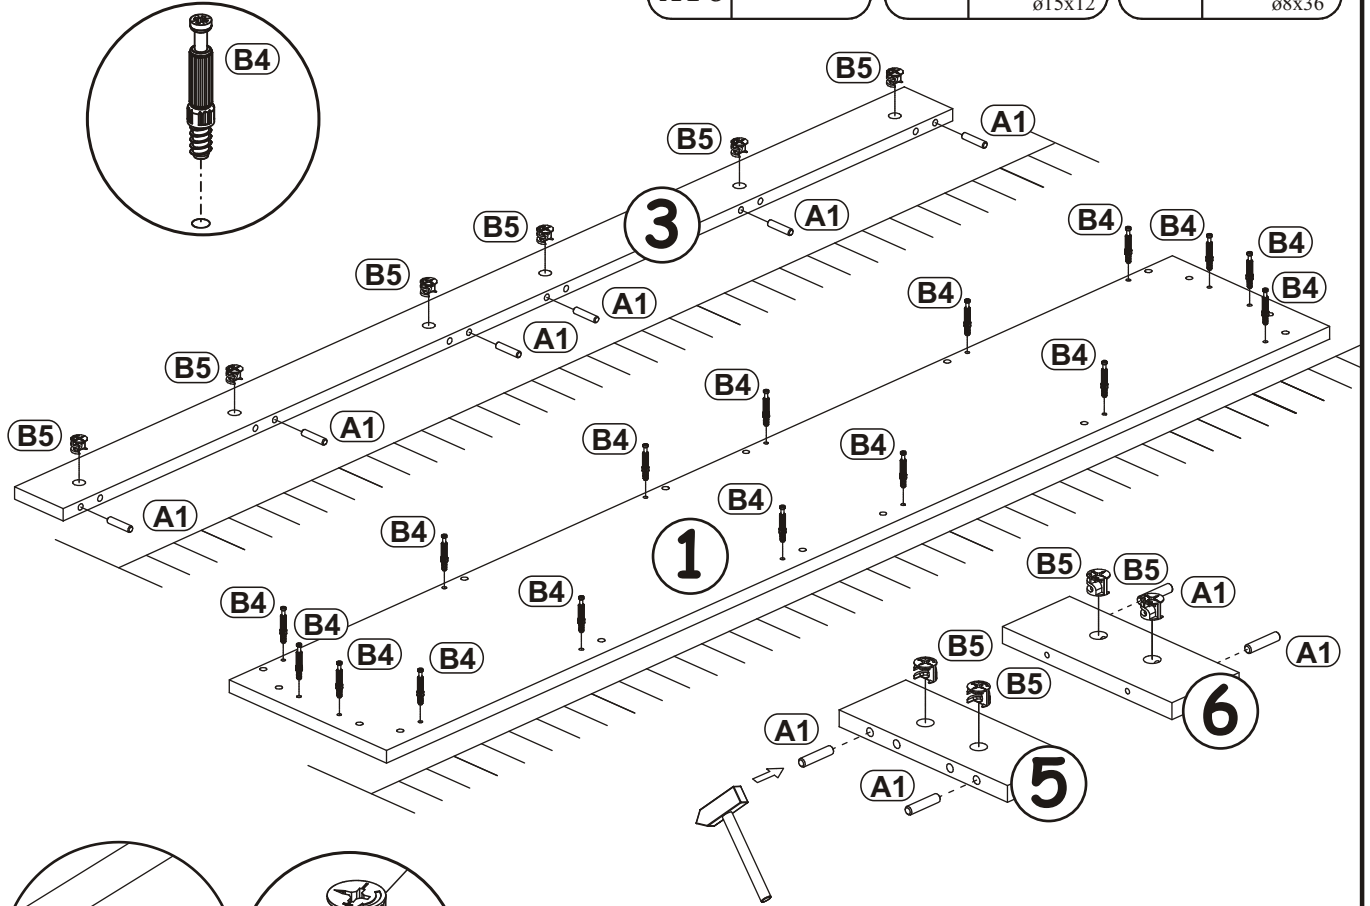

BERLIN 20 _BL PW

NO	Dim.			Col-No	Qty
1	1500	250	16	1	1
2	1500	250	16	1	1
3	1466	80	16	1	1
4	1498	80	16	1	1
5	202	80	16	1	1
6	202	80	16	1	1

BERLIN 20 _BL PW

A1 x16  ø8x36	B4 x16 	B5 x16  ø15x12	G5 x16 	B11 x16  Ø7x50	G4 x16 
ZM1 x3 	D28 x6  ESØ6x9,5	KR3 x3  Ø10	G2 x1 		

BERLIN 20 _BL PW

1

B4		B5		A1	
x16		x10	ø15x12	x10	ø8x36

2

ZM1		D28		B5	
x6		x3	ESØ6x9,5	x6	ø15x12

A1	
x6	ø8x36

3

G5	
x16	

4

G4	
x16	

B11	
x16	Ø7x50

5