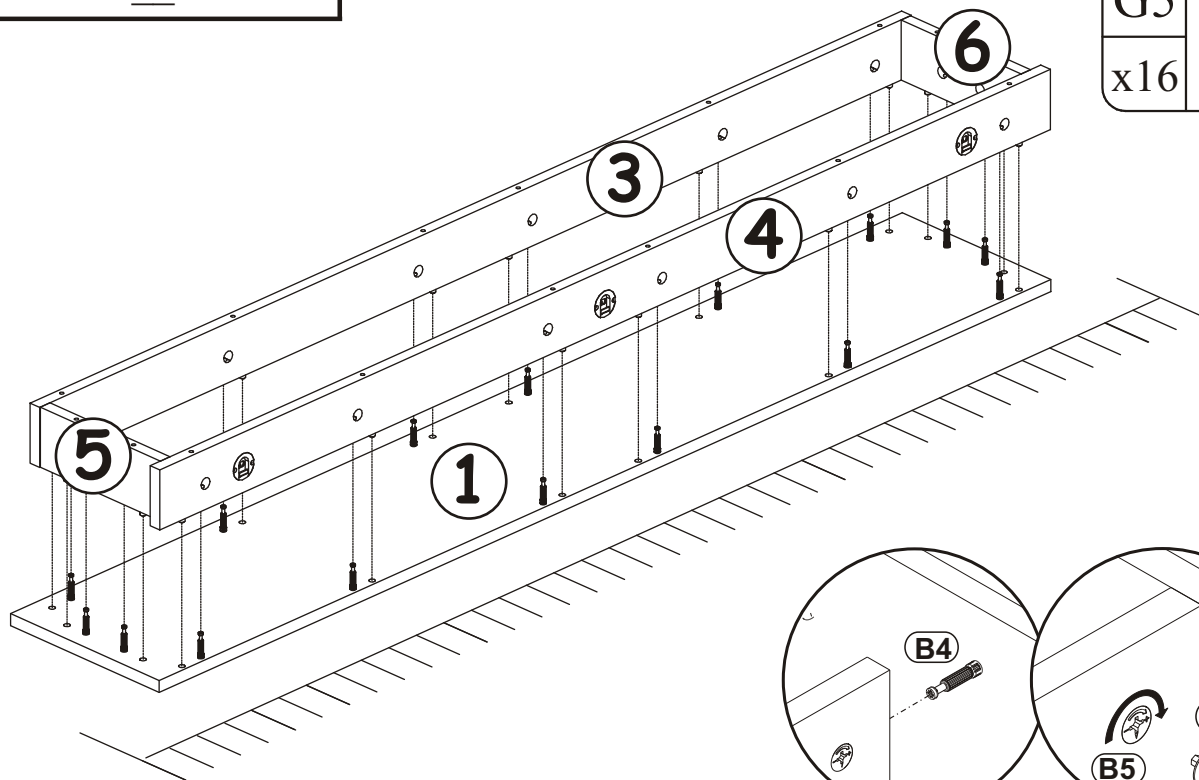

BERLIN 20 _BL PW

NO	Dim.			Col-No	Qty
1	1500	250	16	1	1
2	1500	250	16	1	1
3	1466	80	16	1	1
4	1498	80	16	1	1
5	202	80	16	1	1
6	202	80	16	1	1

BERLIN 20 _BL PW

A1 x16  ø8x36	B4 x16 	B5 x16  ø15x12	G5 x16 	B11 x16  Ø7x50	G4 x16 
ZM1 x3 	D28 x6  ESØ6x9,5	KR3 x3  Ø10	G2 x1 		

BERLIN 20 _BL PW

1

B4		B5		A1	
x16		x10	ø15x12	x10	ø8x36

2

ZM1		D28		B5	
x6		x3	ESØ6x9,5	x6	ø15x12

A1	
x6	ø8x36

3

G5	
x16	

4

G4	
x16	

B11	
x16	Ø7x50

5