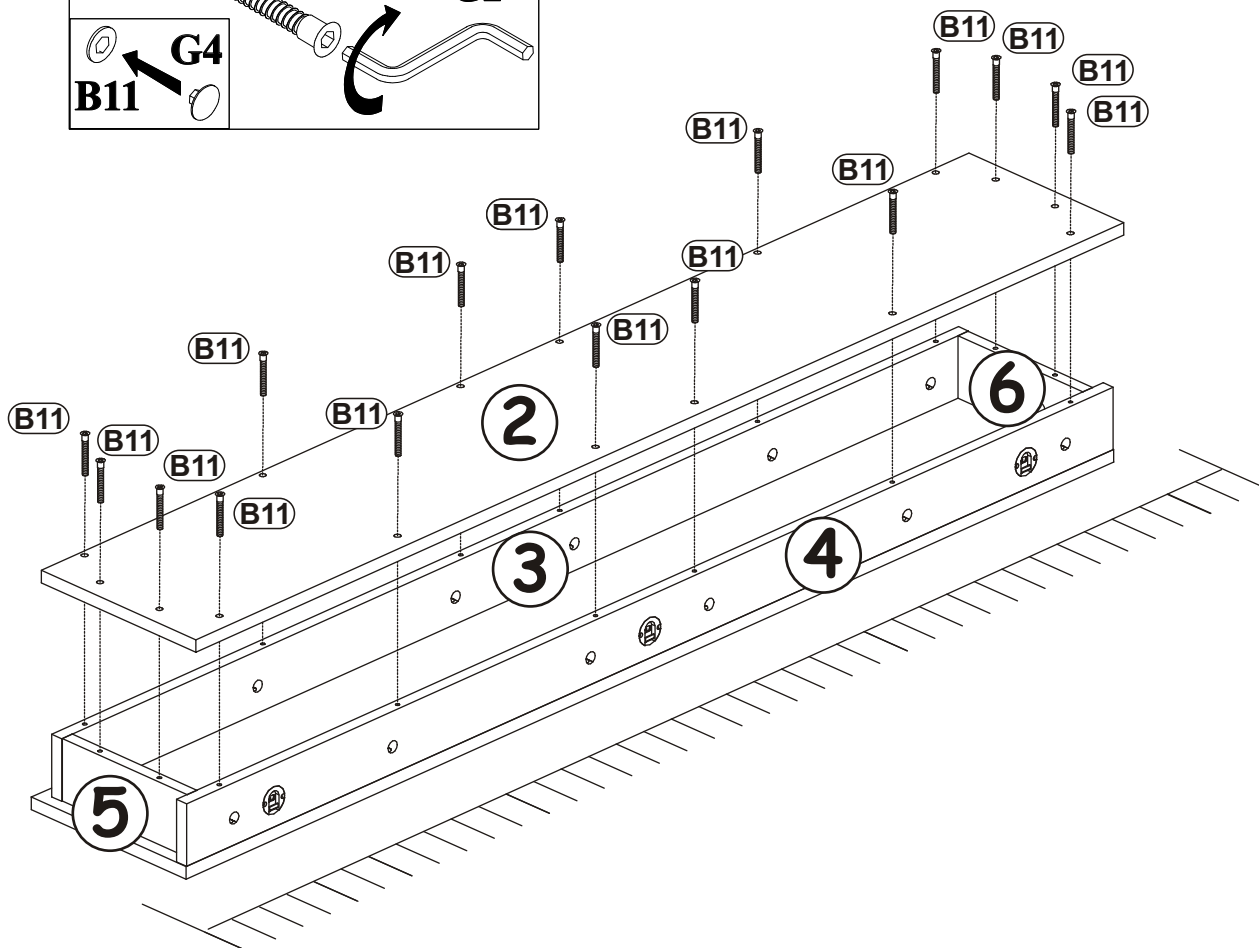

BERLIN 20 _BL PW

NO	Dim.			Col-No	Qty
1	1500	250	16	1	1
2	1500	250	16	1	1
3	1466	80	16	1	1
4	1498	80	16	1	1
5	202	80	16	1	1
6	202	80	16	1	1

BERLIN 20 _BL PW

A1 x16  ø8x36	B4 x16 	B5 x16  ø15x12	G5 x16 	B11 x16  Ø7x50	G4 x16 
ZM1 x3 	D28 x6  ESØ6x9,5	KR3 x3  Ø10	G2 x1 		

BERLIN 20 _BL PW

1

B4		B5		A1	
x16		x10	ø15x12	x10	ø8x36

2

ZM1		D28		B5	
x6		x3	ESØ6x9,5	x6	ø15x12

A1	
x6	ø8x36

3

G5	
x16	

4

G4	
x16	

B11	
x16	Ø7x50

5