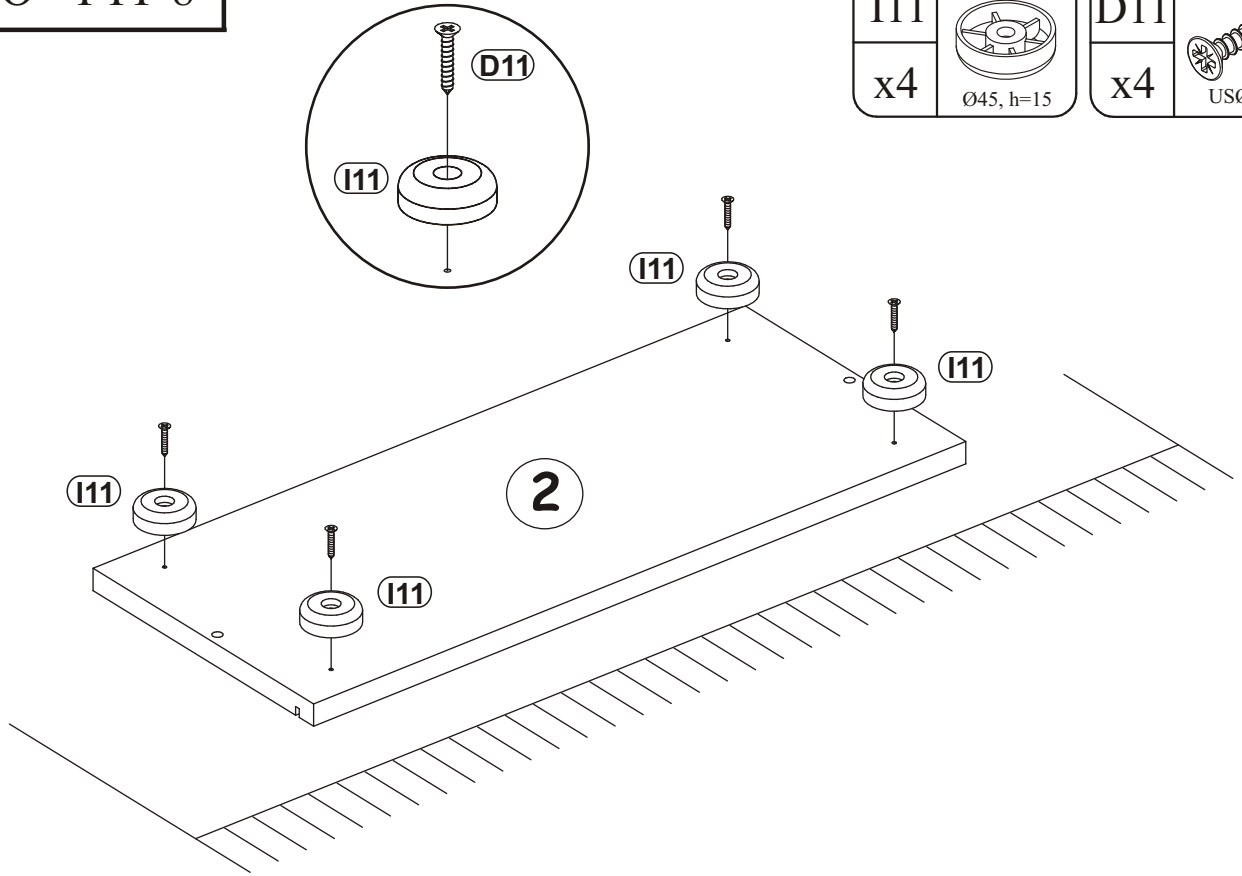

# DINO TYP 8

NO	Dim.			Col-No	Qty
1	1700	220	16	1	2
2	586	245	18	1	1
3	552	180	16	1	2
4	552	180	16	1	2
5	1711	281,5	3	1	2
6	586	245	18	1	1

# DINO TYP 8

A1 x16  ø8x36	B4 x4 	B5 x4  Ø15x12	G5 x4 	B11 x4  Ø7x50	G4 x4 
D10 x2  USØ3,5x13	B3 x10  Ø1,4x25	L1 x1 	KR1 x1  Ø8	G7 x8 	S1 x12 
I11 x4  Ø45, h=15	D11 x4  USØ3,5x25	G2 x1 			

# DINO TYP 8

1

I11		D11	
x4	Ø45, h=15	x4	USØ3,5x25

2

G7		B4	
x8		x4	

A1	
x8	ø8x36

## 4

5

B11		G4	
x2	Ø7x50	x2	