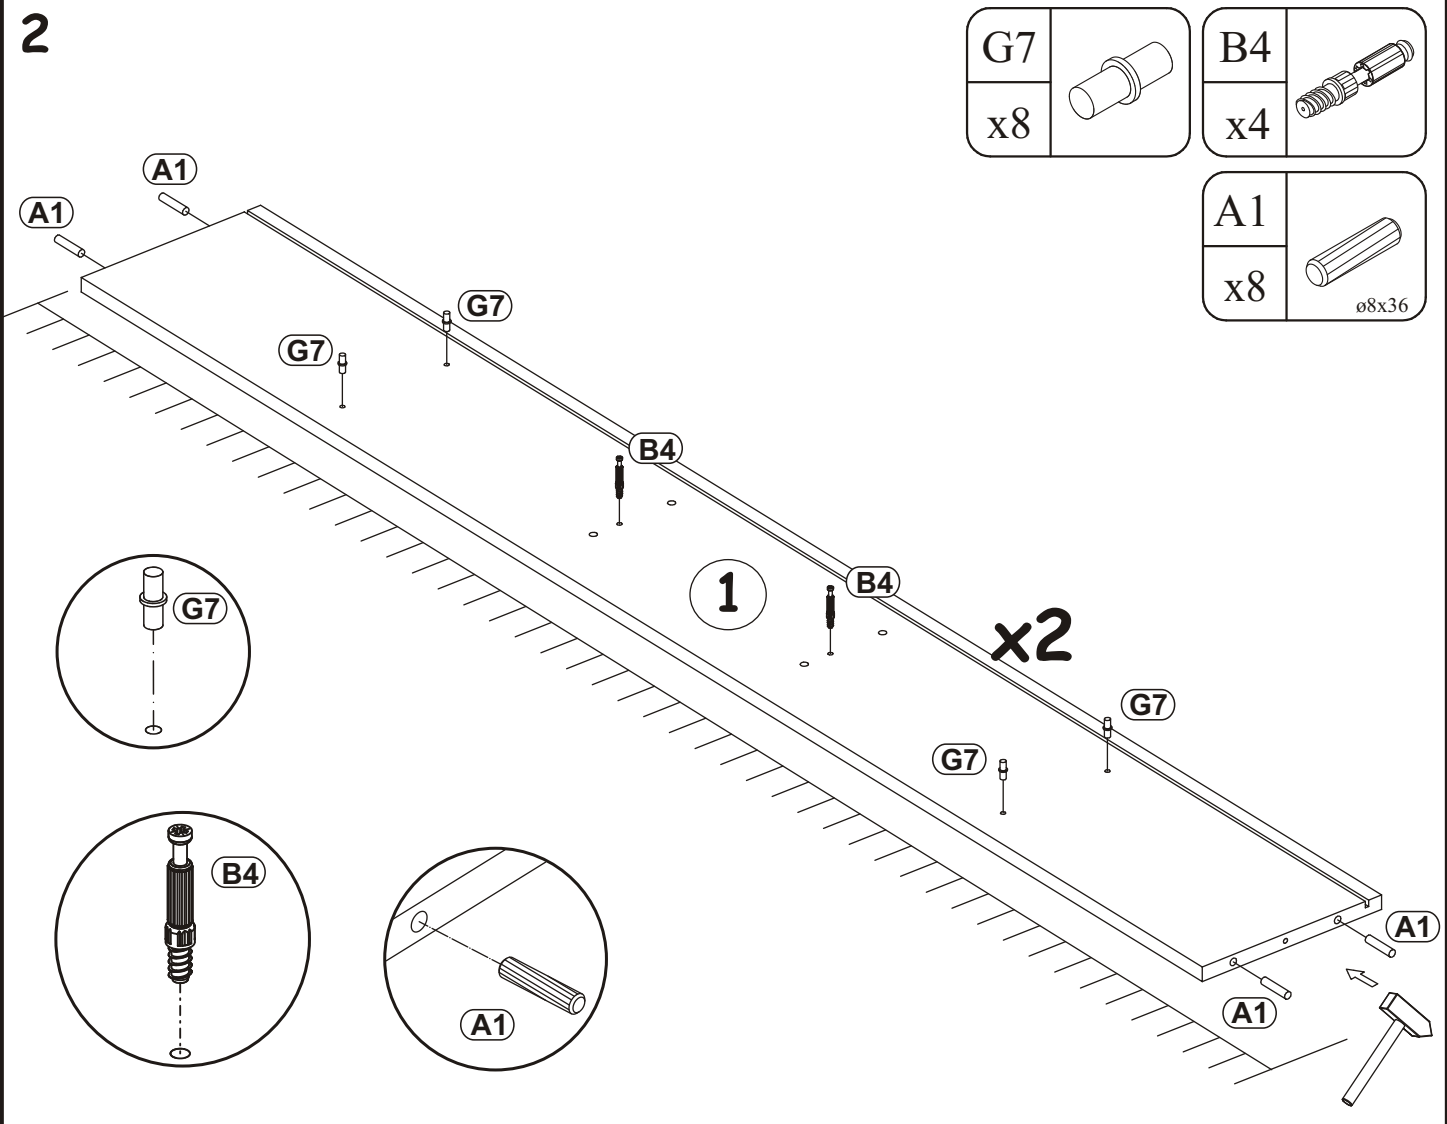

# DINO TYP 8

NO	Dim.			Col-No	Qty
1	1700	220	16	1	2
2	586	245	18	1	1
3	552	180	16	1	2
4	552	180	16	1	2
5	1711	281,5	3	1	2
6	586	245	18	1	1

# DINO TYP 8

A1 x16  ø8x36	B4 x4 	B5 x4  Ø15x12	G5 x4 	B11 x4  Ø7x50	G4 x4 
D10 x2  USØ3,5x13	B3 x10  Ø1,4x25	L1 x1 	KR1 x1  Ø8	G7 x8 	S1 x12 
I11 x4  Ø45, h=15	D11 x4  USØ3,5x25	G2 x1 			

# DINO TYP 8

1

I11		D11	
x4	Ø45, h=15	x4	USØ3,5x25

2

G7		B4	
x8		x4	

A1	
x8	ø8x36

## 4

5

B11		G4	
x2	Ø7x50	x2	