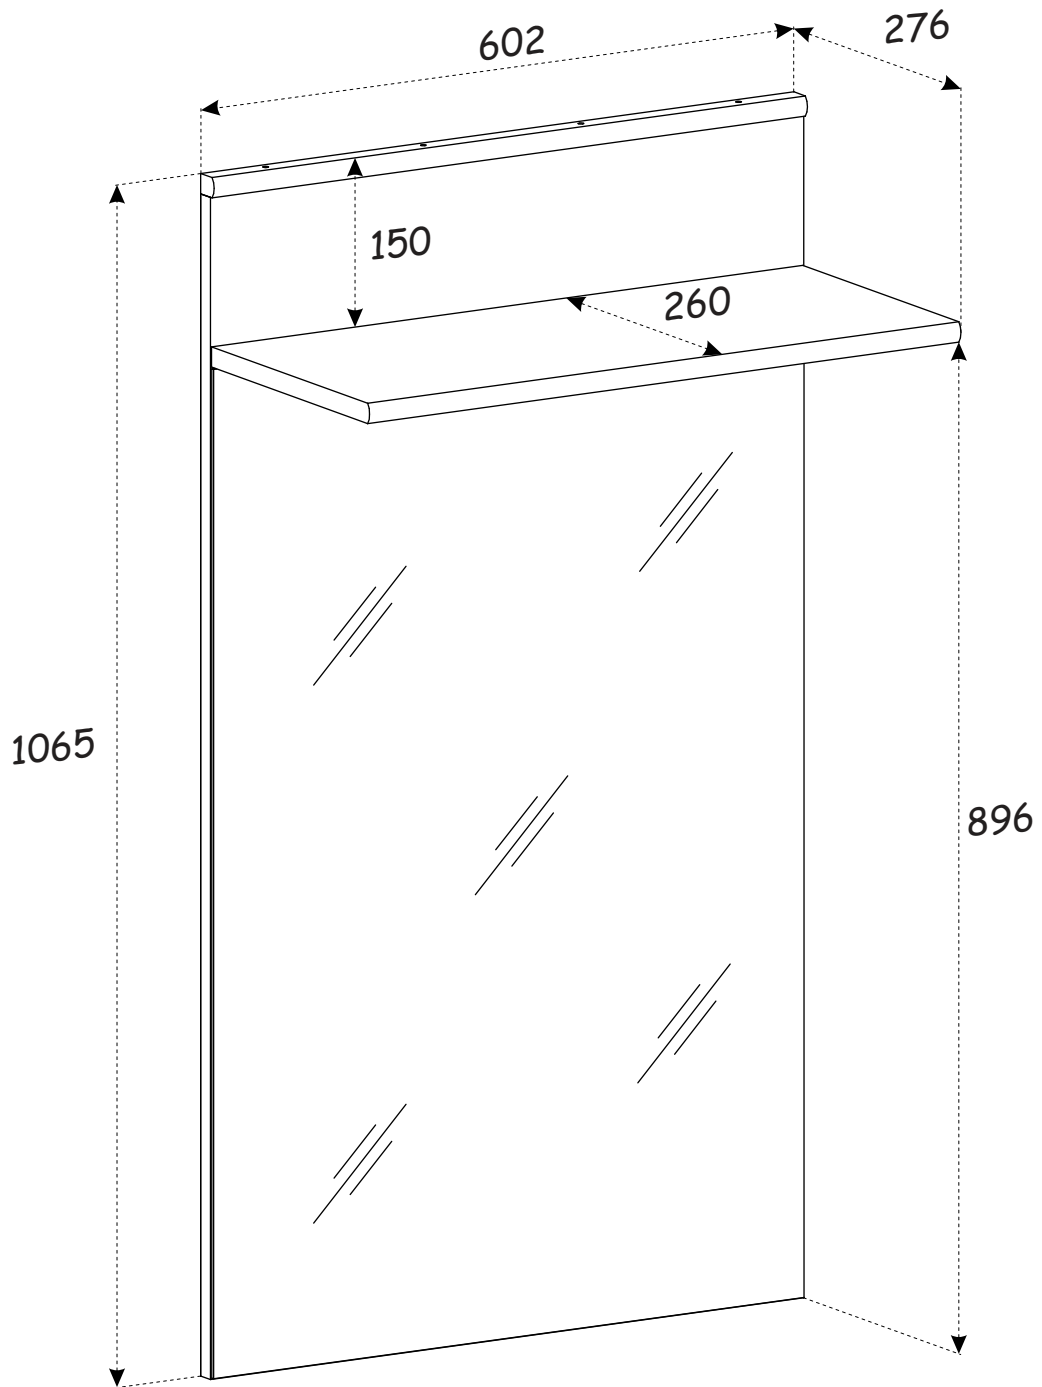

ARMARIO 1 ECO TYPE

NO	Dim.			Col.-No	Qty
1	1047	602	19	1	1
2	600	260	18	1	1
4	602	22	18	1	1

ARMARIO 1 ECO TYPE E

ARMARIO 1 ECO TYPE

A1 x3 ø8x36	D20 x6 ESØ6x9,5	UP16 x4 UPØ4x35	B11 x2 Ø7x50	G4 x2	KR2 x3 Ø8
G2 x1					

ARMARIO 1 ECO TYPE

1

D20	
x6	ESØ6x9,5

2

A1	
x3	ø8x36

ARMARIO 1 ECO TYPE

3

B11		G4	
x2	Ø7x50	x2	

4

UP16	
x4	UPØ4x35

ARMARIO 1 ECO TYPE

5

927 mm

216 mm

TYP G

6