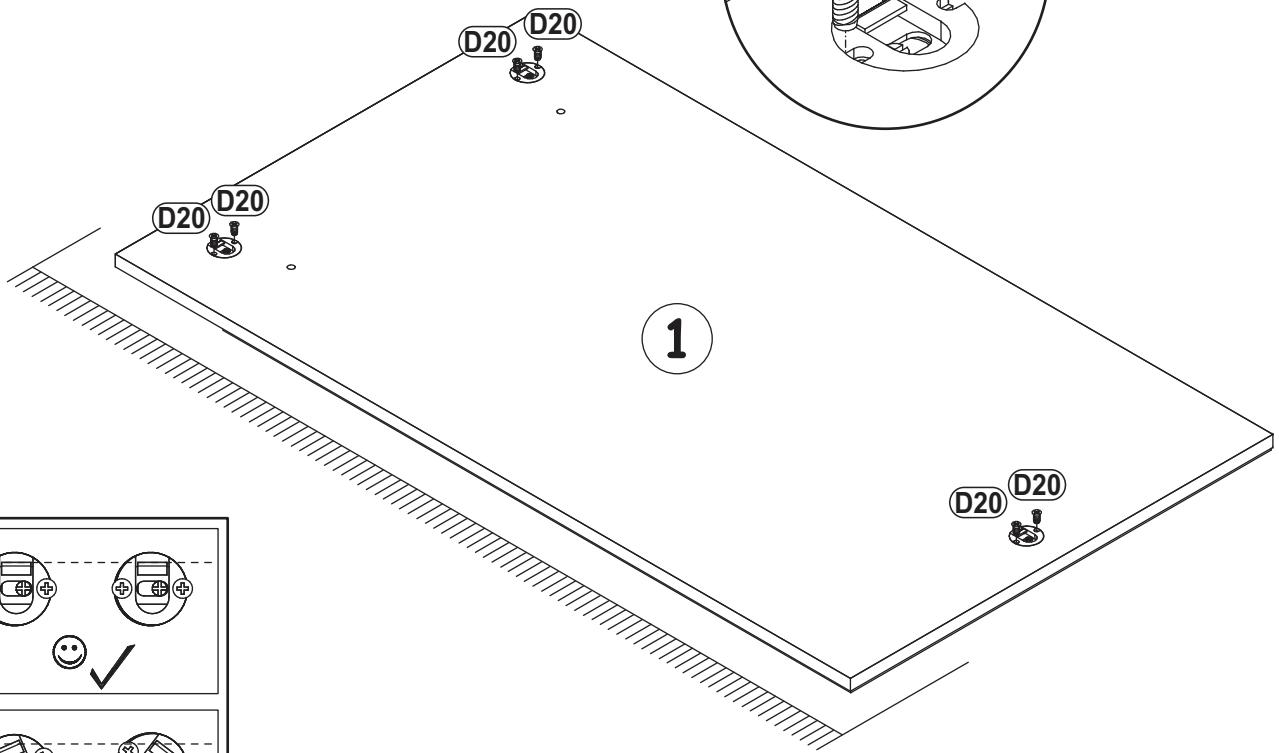

ARMARIO 1 ECO TYPE

NO	Dim.			Col.-No	Qty
1	1047	602	19	1	1
2	600	260	18	1	1
4	602	22	18	1	1

ARMARIO 1 ECO TYPE E

ARMARIO 1 ECO TYPE

A1 x3 ø8x36	D20 x6 ESØ6x9,5	UP16 x4 UPØ4x35	B11 x2 Ø7x50	G4 x2	KR2 x3 Ø8
G2 x1					

ARMARIO 1 ECO TYPE

1

D20	
x6	ESØ6x9,5

2

A1	
x3	ø8x36

ARMARIO 1 ECO TYPE

3

B11		G4	
x2	Ø7x50	x2	

4

UP16	
x4	UPØ4x35

ARMARIO 1 ECO TYPE

5

927 mm

216 mm

TYP G

6