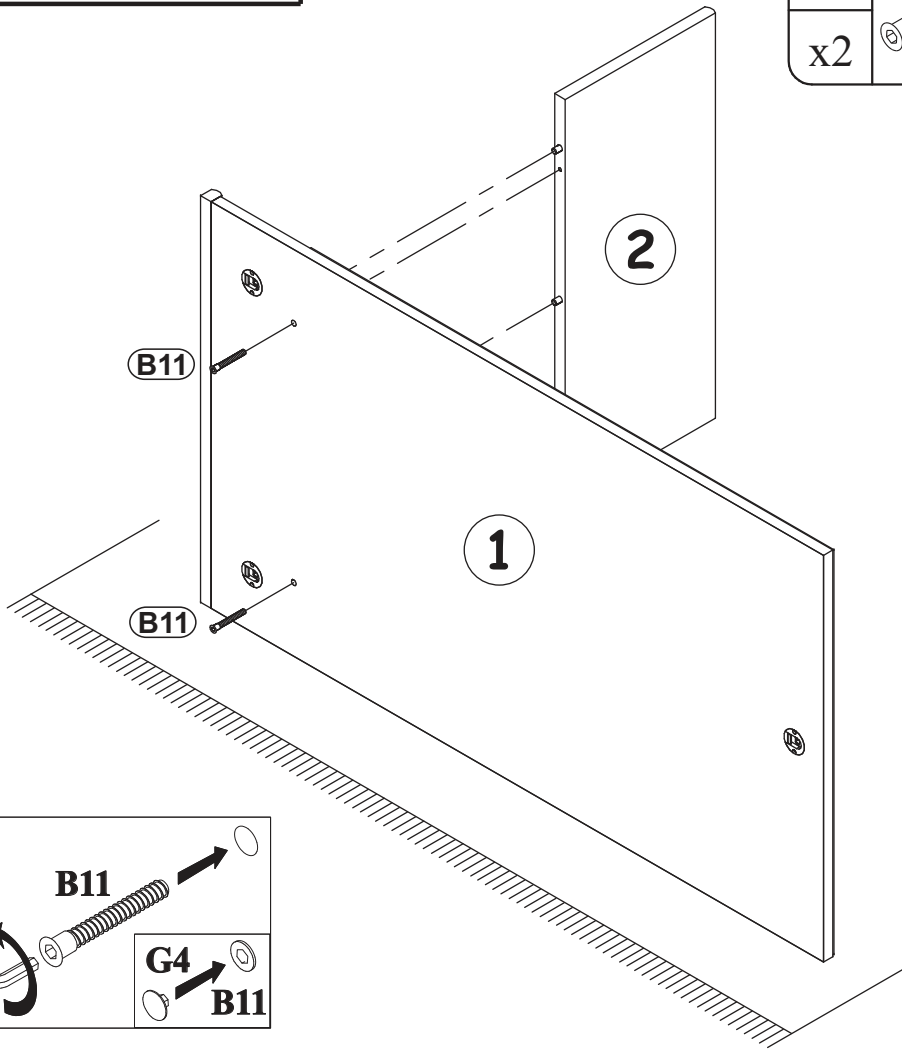

ARMARIO 1 ECO TYPE

NO	Dim.			Col.-No	Qty
1	1047	602	19	1	1
2	600	260	18	1	1
4	602	22	18	1	1

ARMARIO 1 ECO TYPE E

ARMARIO 1 ECO TYPE

A1 x3 ø8x36	D20 x6 ESØ6x9,5	UP16 x4 UPØ4x35	B11 x2 Ø7x50	G4 x2	KR2 x3 Ø8
G2 x1					

ARMARIO 1 ECO TYPE

1

D20	
x6	ESØ6x9,5

2

A1	
x3	ø8x36

ARMARIO 1 ECO TYPE

3

B11		G4	
x2	Ø7x50	x2	

4

UP16	
x4	UPØ4x35

ARMARIO 1 ECO TYPE

5

927 mm

216 mm

TYP G

6