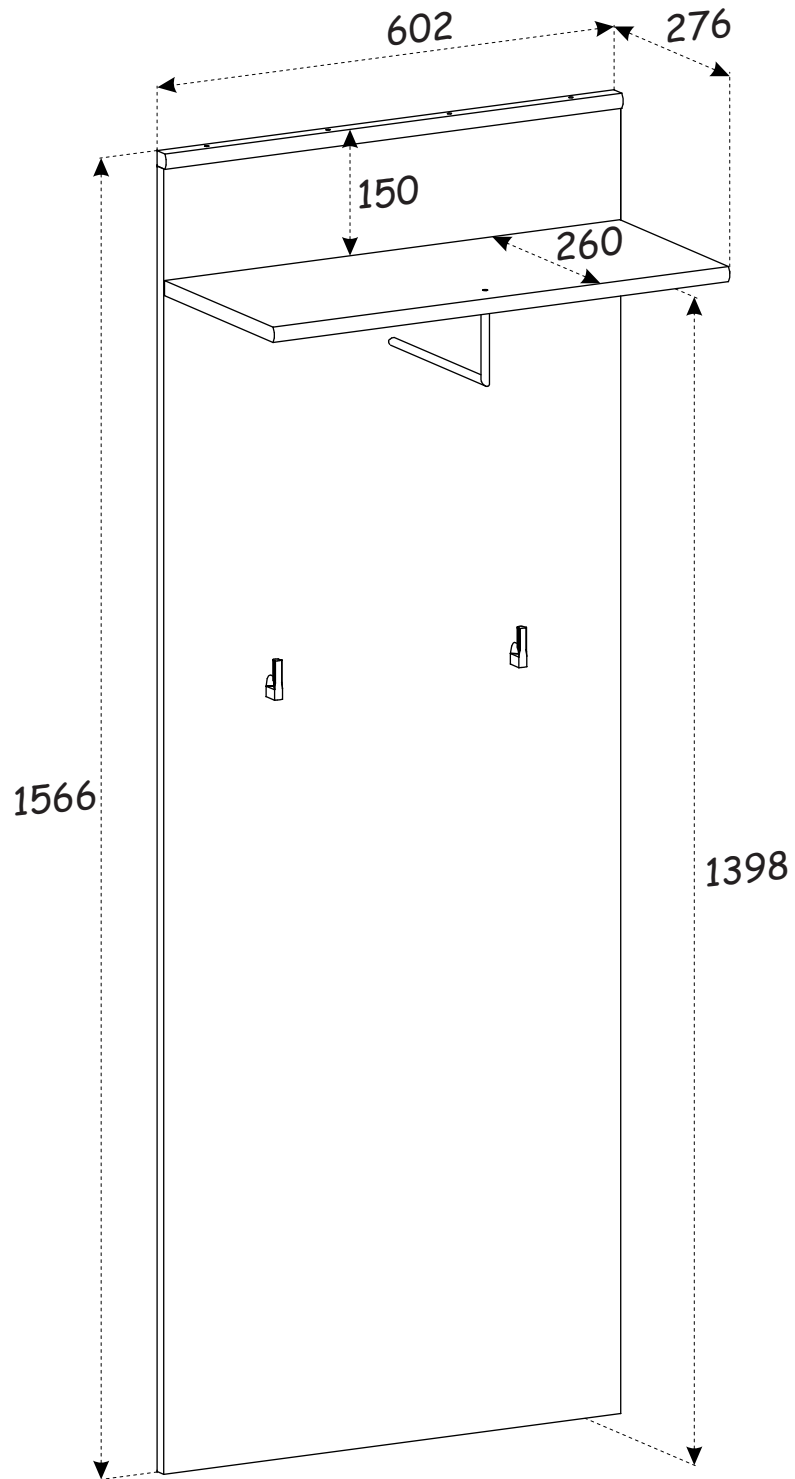

# ARMARIO 1 ECO TYP D

NO	Dim.			Col.-No	Qty
101	1548	602	16	1	1
102	600	260	18	1	1
3	602	18	22	1	1

# ARMARIO 1 ECO TYP D

A1 x3 ø8x36	ZM1 x3	D20 x6 ESØ6x9,5	UP16 x4 UPØ4x35	B11 x2 Ø7x50	G4 x2
WS1 x2	UP6 x4 UPØ4x30	L50 x1 m6	WS5 x2 WS6x30	KR2 x3 Ø8	G2 x1

# ARMARIO 1 ECO TYP D

1

ZM1		D20	
x3		x6	ESØ6x9,5
WS1		UP6	
x2		x4	UPØ4x30

2

A1	
x3	ø8x36

3

B11		G4	
x2	Ø7x50	x2	

ARMARIO 1 ECO TYP D

4

L50		WS5	
x1	m6	x2	WS6x30

5

UP16	
x4	UPØ4x35

ARMARIO 1 ECO TYP D

6

KR2	
x3	Ø8

7