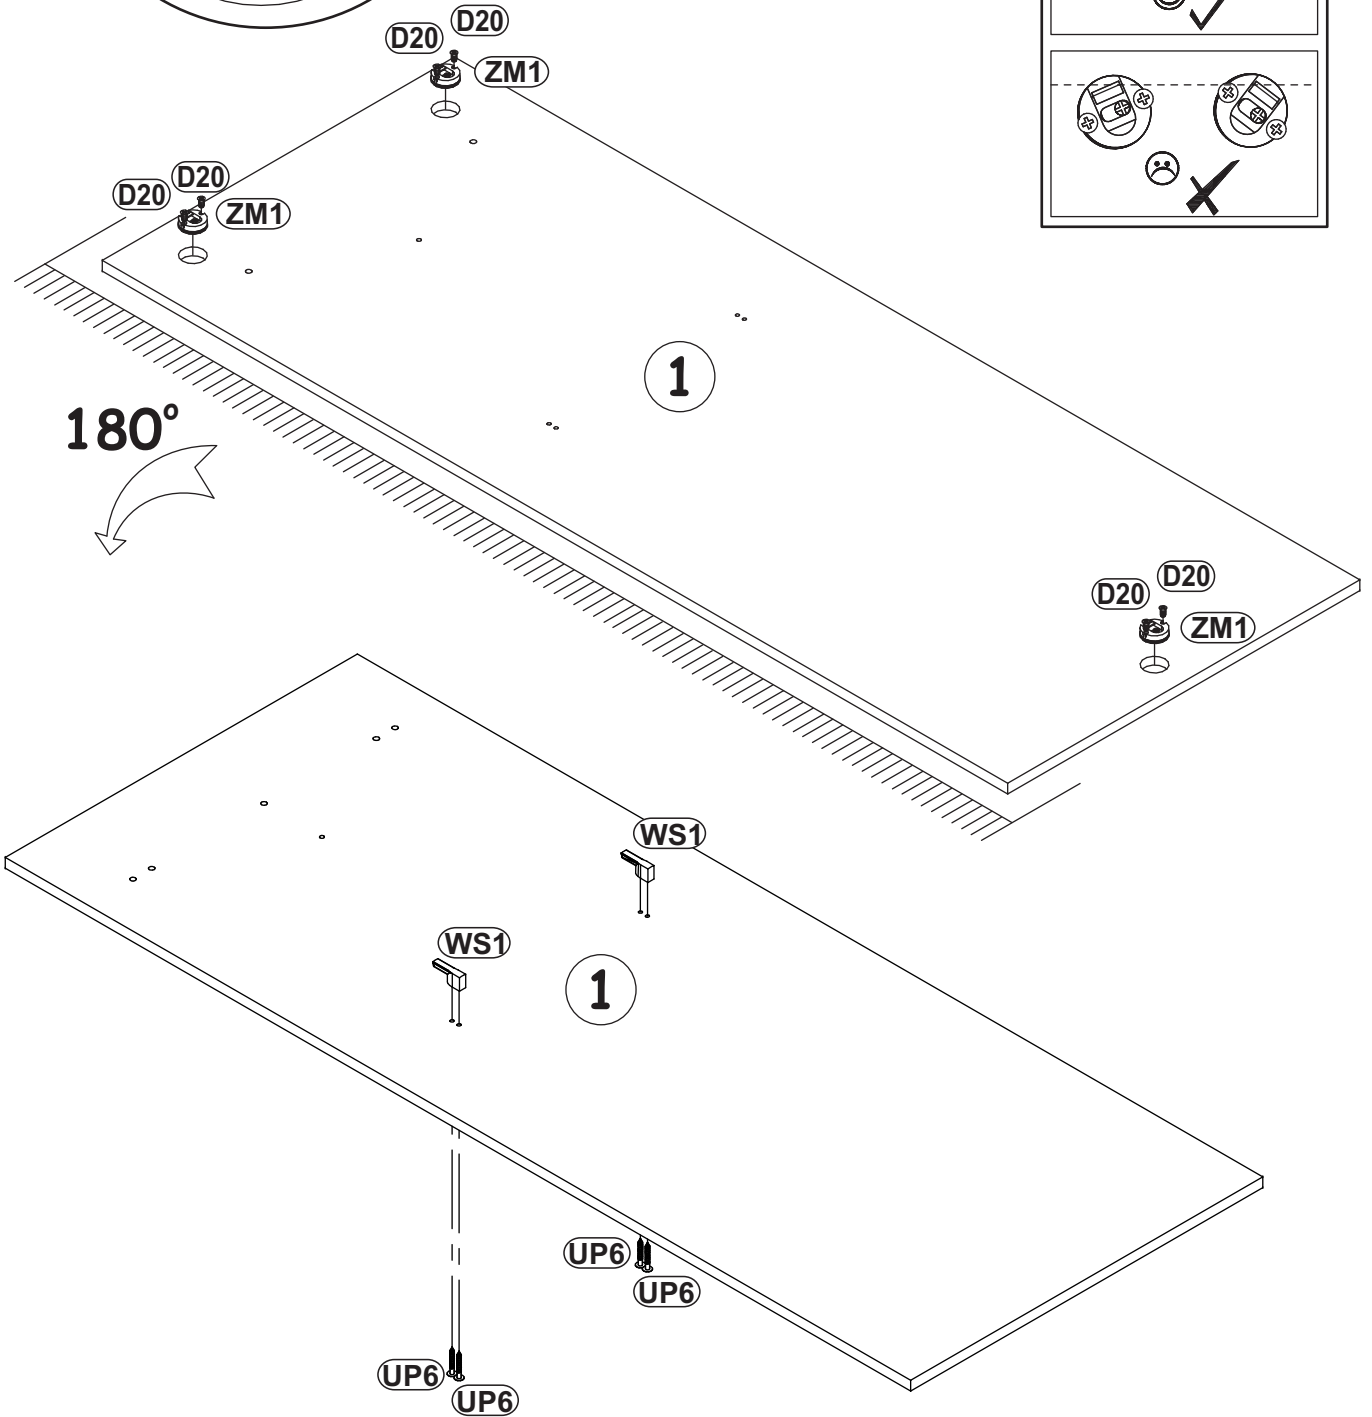

# ARMARIO 1 ECO TYP D

NO	Dim.			Col.-No	Qty
101	1548	602	16	1	1
102	600	260	18	1	1
3	602	18	22	1	1

# ARMARIO 1 ECO TYP D

A1 x3 ø8x36	ZM1 x3	D20 x6 ESØ6x9,5	UP16 x4 UPØ4x35	B11 x2 Ø7x50	G4 x2
WS1 x2	UP6 x4 UPØ4x30	L50 x1 m6	WS5 x2 WS6x30	KR2 x3 Ø8	G2 x1

# ARMARIO 1 ECO TYP D

1

ZM1		D20	
x3		x6	ESØ6x9,5
WS1		UP6	
x2		x4	UPØ4x30

2

A1	
x3	ø8x36

3

B11		G4	
x2	Ø7x50	x2	

ARMARIO 1 ECO TYP D

4

L50		WS5	
x1	m6	x2	WS6x30

5

UP16	
x4	UPØ4x35

ARMARIO 1 ECO TYP D

6

KR2	
x3	Ø8

7