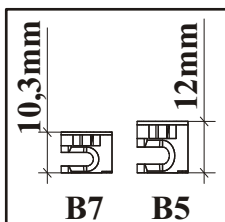

GUSTAVO TYP-B + C

NO	Dim.			Col-No	Qty
1U	396	896	19	1	1
2L	1086	330	16	1	1
2P	1086	330	16	1	1
3D	401	330	16	1	1
4	367	300	16	1	2
5	1098	380	3	1	1
7	401	353	22	1	1
8	396	196	19	1	1
9L	280	120	12	1	1
9P	280	120	12	1	1
10	335	106	16	1	1
11	346	283	3	1	1
12	876	401	16	1	1
13	401	260	22	1	1
14	400	160	6	1	2

GUSTAVO TYP-B + C

1

G7	
x8	

A1	
x8	ø8x36

B5	
x4	Ø15x12

H6	
x1	L-280mm.

D20	
x4	ESØ6,3x9,5

GUSTAVO TYP-B + C

2

UP11	
x4	UPØ4x20

I11	
x4	Ø45, h=15

B4	
x6	

3

A1	
x4	ø8x36

B7	
x2	Ø15x10,3

GUSTAVO TYP-B + C

4

E21	Ø35
x2	H=0

D10	
x4	USØ3,5x13

5

B11	
x2	Ø7x50

G4	
x2	

G8	
x2	Ø20

GUSTAVO TYP-B + C