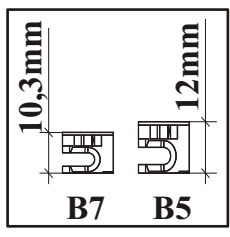

GUSTAVO TYP-B + C

NO	Dim.			Col-No	Qty
1U	396	896	19	1	1
2L	1086	330	16	1	1
2P	1086	330	16	1	1
3D	401	330	16	1	1
4	367	300	16	1	2
5	1098	380	3	1	1
7	401	353	22	1	1
8	396	196	19	1	1
9L	280	120	12	1	1
9P	280	120	12	1	1
10	335	106	16	1	1
11	346	283	3	1	1
12	876	401	16	1	1
13	401	260	22	1	1
14	400	160	6	1	2

GUSTAVO TYP-B + C

1

G7	
x8	

A1	
x8	ø8x36

B5	
x4	Ø15x12

H6	
x1	L-280mm.

D20	
x4	ESØ6,3x9,5

GUSTAVO TYP-B + C

2

UP11	
x4	UPØ4x20

I11	
x4	Ø45, h=15

B4	
x6	

3

A1	
x4	ø8x36

B7	
x2	Ø15x10,3

GUSTAVO TYP-B + C

4

E21	Ø35
x2	H=0

D10	
x4	USØ3,5x13

5

B11	
x2	Ø7x50

G4	
x2	

G8	
x2	Ø20

GUSTAVO TYP-B + C