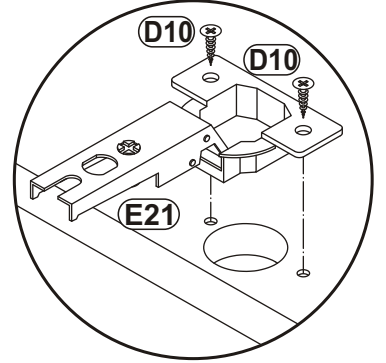

GUSTAVO TYP-B + C

1

G7	
x8	

A1	
x8	ø8x36

B5	
x4	Ø15x12

H6	
x1	L-280mm.

D20	
x4	ESØ6,3x9,5

GUSTAVO TYP-B + C

2

UP11	
x4	UPØ4x20

I11	
x4	Ø45, h=15

B4	
x6	

3

A1	
x4	ø8x36

B7	
x2	Ø15x10,3

GUSTAVO TYP-B + C

4

E21	Ø35
x2	H=0

D10	
x4	USØ3,5x13

5

B11	
x2	Ø7x50

G4	
x2	

G8	
x2	Ø20

GUSTAVO TYP-B + C

6

S1	
x1	

UP13	
x2	

7

B11	
x4	Ø7x50

G4	
x4	

8

G5	
x4	