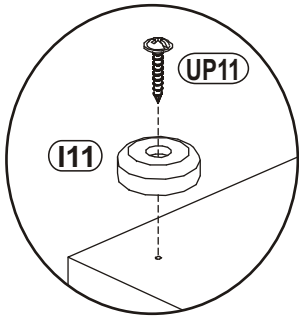

GUSTAVO TYP-B + C

1

G7	
x8	

A1	
x8	ø8x36

B5	
x4	Ø15x12

H6	
x1	L-280mm.

D20	
x4	ESØ6,3x9,5

GUSTAVO TYP-B + C

2

UP11	
x4	UPØ4x20

I11	
x4	Ø45, h=15

B4	
x6	

3

A1	
x4	ø8x36

B7	
x2	Ø15x10,3

GUSTAVO TYP-B + C

4

E21	Ø35
x2	H=0

D10	
x4	USØ3,5x13

5

B11	
x2	Ø7x50

G4	
x2	

G8	
x2	Ø20

GUSTAVO TYP-B + C