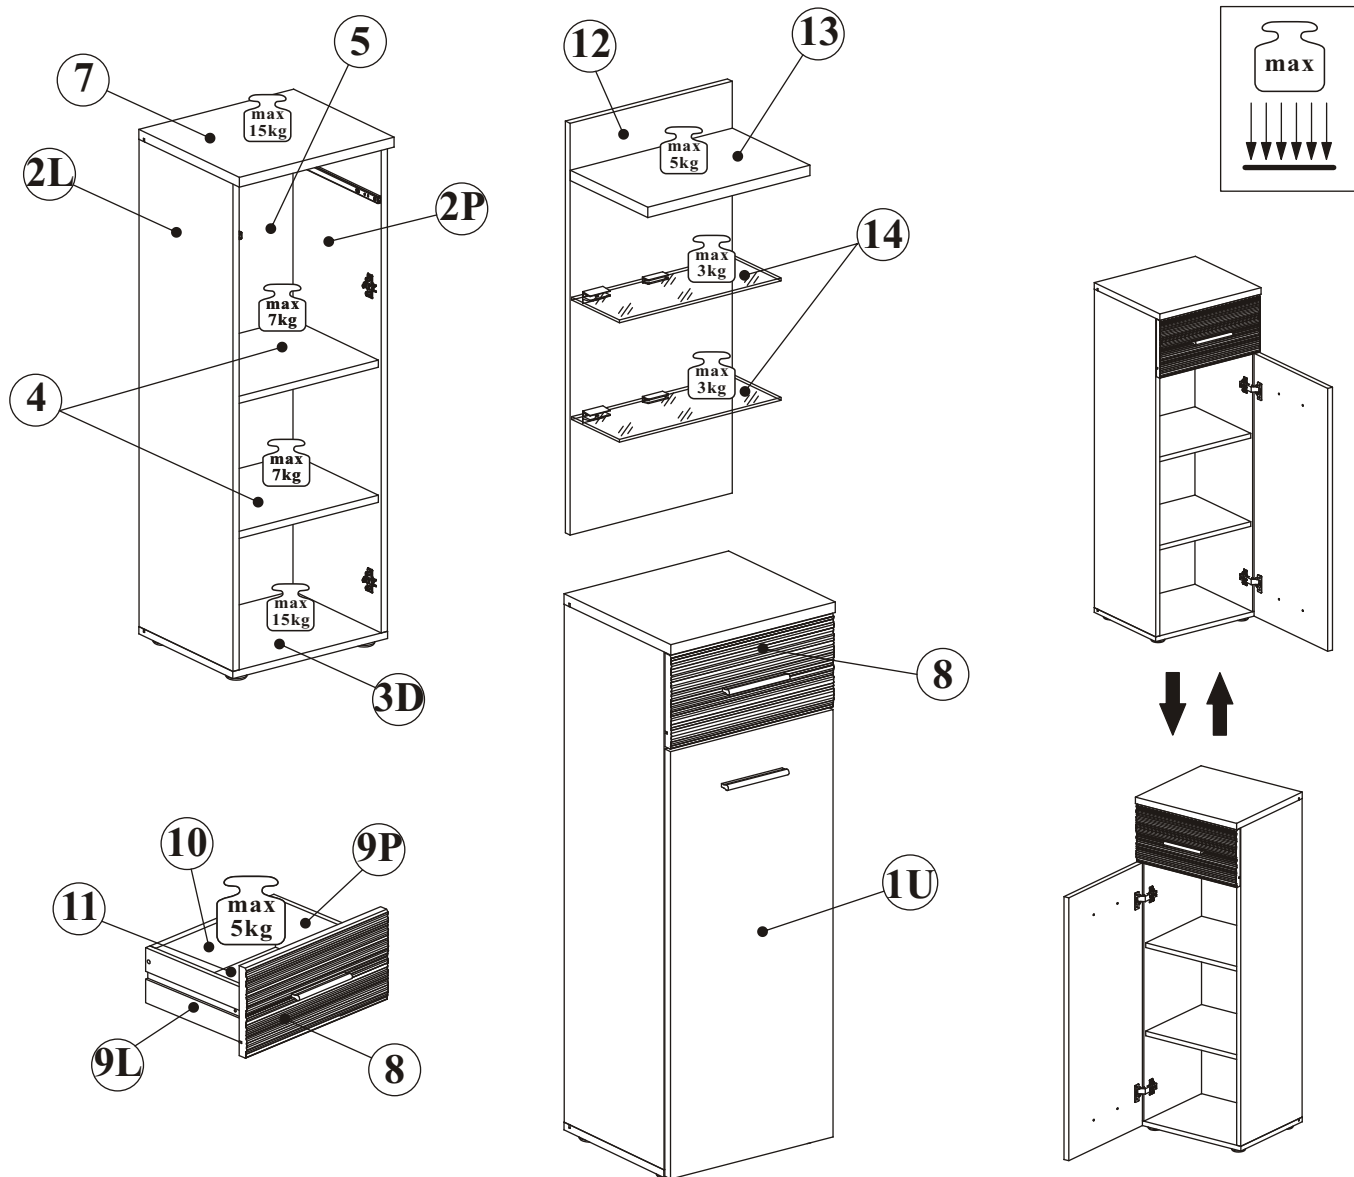

GUSTAVO TYP-B + C

NO	Dim.			Col-No	Qty
1U	396	896	19	1	1
2L	1086	330	16	1	1
2P	1086	330	16	1	1
3D	401	330	16	1	1
4	367	300	16	1	2
5	1098	380	3	1	1
7	401	353	22	1	1
8	396	196	19	1	1
9L	280	120	12	1	1
9P	280	120	12	1	1
10	335	106	16	1	1
11	346	283	3	1	1
12	876	401	16	1	1
13	401	260	22	1	1
14	400	160	6	1	2

GUSTAVO TYP-B + C

1

G7	
x8	

A1	
x8	ø8x36

B5	
x4	Ø15x12

H6	
x1	L-280mm.

D20	
x4	ESØ6,3x9,5

GUSTAVO TYP-B + C