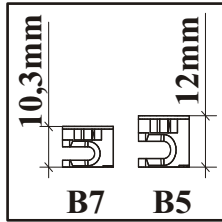

# GUSTAVO TYP-G

NO	Dim.			Col-No	Qty
1U	296	896	19	1	2
2L	1086	330	16	1	1
2P	1086	330	16	1	1
3D	601	330	16	1	1
3S	567	300	16	1	2
5G	1098	289,5	3	1	2
7	601	353	22	1	1
8	596	196	19	1	2
9L	280	120	12	1	1
9P	280	120	12	1	1
10	535	106	16	1	1
11	546	283	3	1	2

# GUSTAVO TYP-G

A1 x12 	B4 x6 	B5 x4 	G5 x4 	KR1 x1 	L1 x1 
E21 x4 Ø35 H=0 	E2 x4 H=0 	S1 x13 	UP16 x6 UPØ4x35 	KL x3 L-148mm. 	G8 x2 Ø20 
UP13 x4 UPØ3x16 	I11 x4 Ø45, h=15 	UP11 x4 UPØ4x20 	D10 x10 USØ3,5x13 	G2 x1 	Z2 x4 Ø5 
B11 x6 Ø7x50 	G4 x6 	G7 x8 	H6 x1 L-280mm. 	D27 x4 ESØ6x8 	D18 x2 M4x9 
B7 x2 Ø15x10,3 					

# GUSTAVO TYP-G

1

G7 x8		E2 x4 H=0		A1 x8 ø8x36		B5 x4 Ø15x12	
----------	--	-----------------	--	-------------------	--	--------------------	--

H6 x1 L-280mm.		D27 x4 ESØ6x8	
----------------------	--	---------------------	--

# GUSTAVO TYP-B + C

1

G7	
x8	

A1	
x8	ø8x36

B5	
x4	Ø15x12

H6	
x1	L-280mm.

D20	
x4	ESØ6,3x9,5