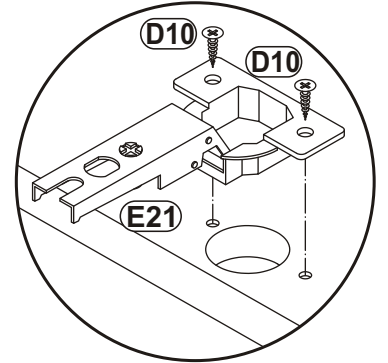

GUSTAVO TYP-B + C

4