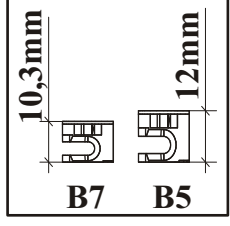

# GUSTAVO TYP-G

NO	Dim.			Col-No	Qty
1U	296	896	19	1	2
2L	1086	330	16	1	1
2P	1086	330	16	1	1
3D	601	330	16	1	1
3S	567	300	16	1	2
5G	1098	289,5	3	1	2
7	601	353	22	1	1
8	596	196	19	1	2
9L	280	120	12	1	1
9P	280	120	12	1	1
10	535	106	16	1	1
11	546	283	3	1	2

# GUSTAVO TYP-G

A1 x12 	B4 x6 	B5 x4 	G5 x4 	KR1 x1 	L1 x1 
E21 x4 Ø35 H=0 	E2 x4 H=0 	S1 x13 	UP16 x6 UPØ4x35 	KL x3 L-148mm. 	G8 x2 Ø20 
UP13 x4 UPØ3x16 	I11 x4 Ø45, h=15 	UP11 x4 UPØ4x20 	D10 x10 USØ3,5x13 	G2 x1 	Z2 x4 Ø5 
B11 x6 Ø7x50 	G4 x6 	G7 x8 	H6 x1 L-280mm. 	D27 x4 ESØ6x8 	D18 x2 M4x9 
B7 x2 Ø15x10,3 					

# GUSTAVO TYP-G

1

G7 x8		E2 x4 H=0		A1 x8 ø8x36		B5 x4 Ø15x12	
----------	--	-----------------	--	-------------------	--	--------------------	--

H6 x1 L-280mm.		D27 x4 ESØ6x8	
----------------------	--	---------------------	--

GUSTAVO TYP-G

2

UP11		I11		B4	
x4	UPØ4x20	x4	Ø45, h=15	x6	

3

A1		B7	
x4	Ø8x36	x2	Ø15x10,3