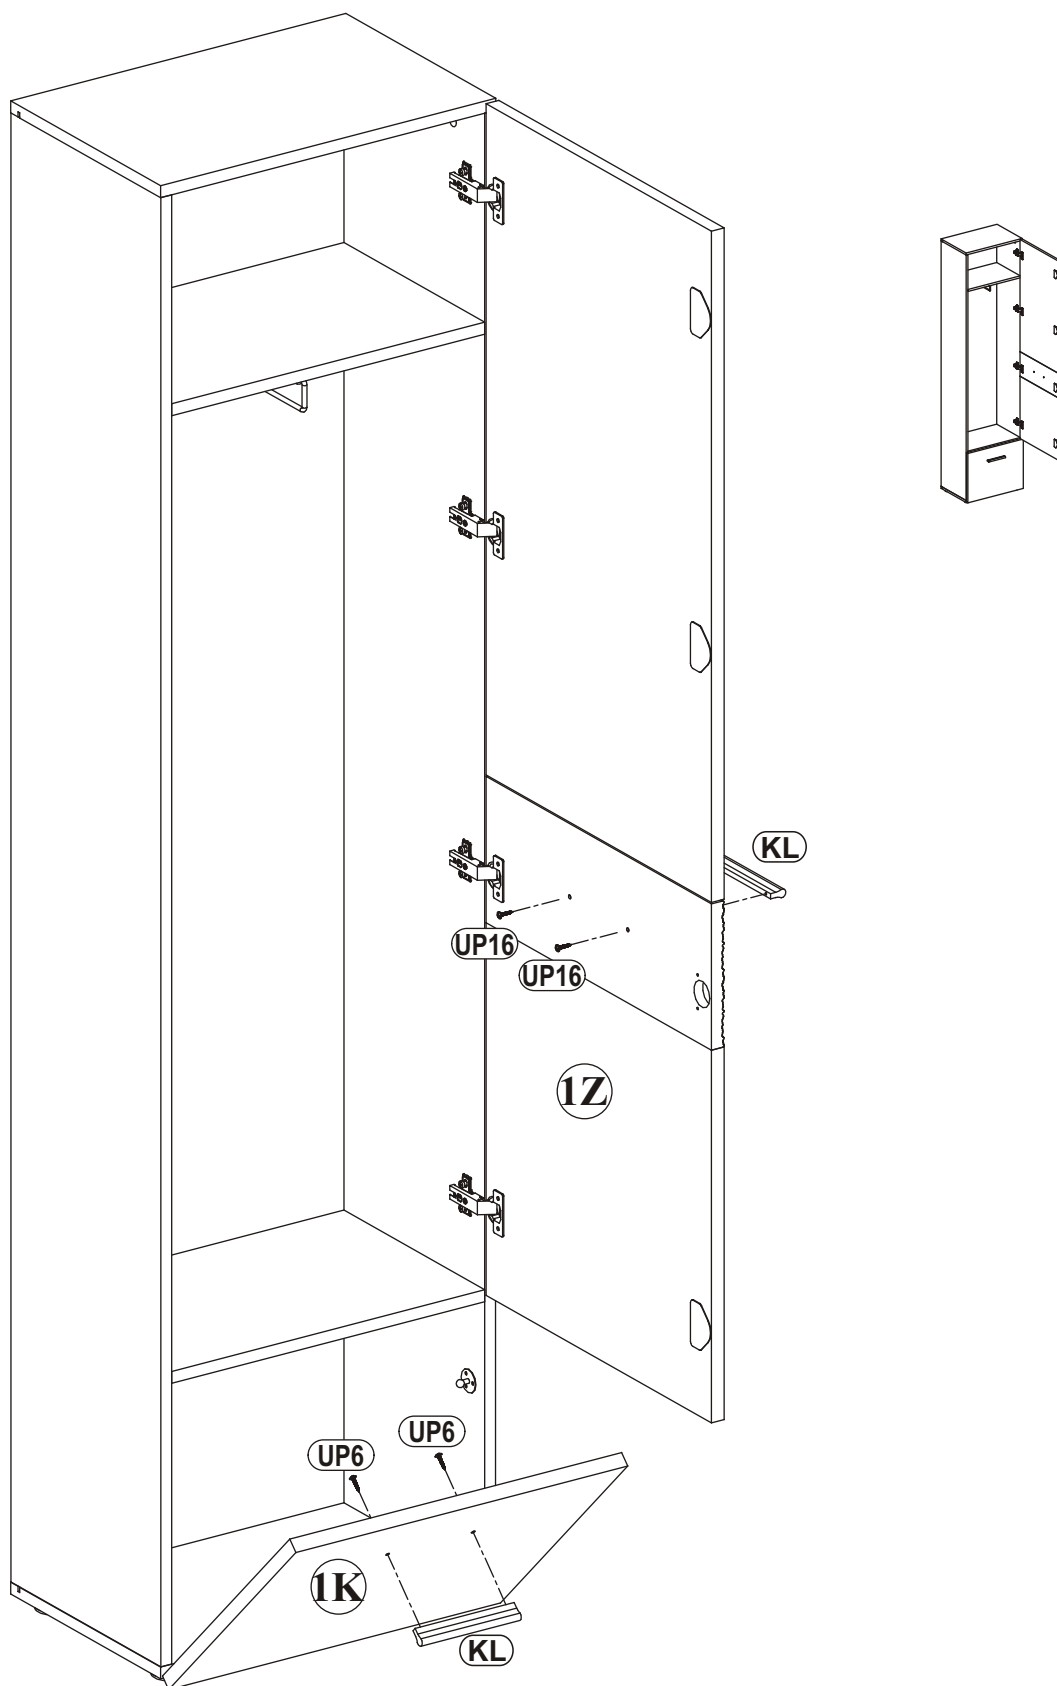

12

**13 - 15**

**16 - 18**

GUSTAVO TYP-A

13

14

15

UP16		KL	
x4	UPØ4x35	x2	L-148mm.