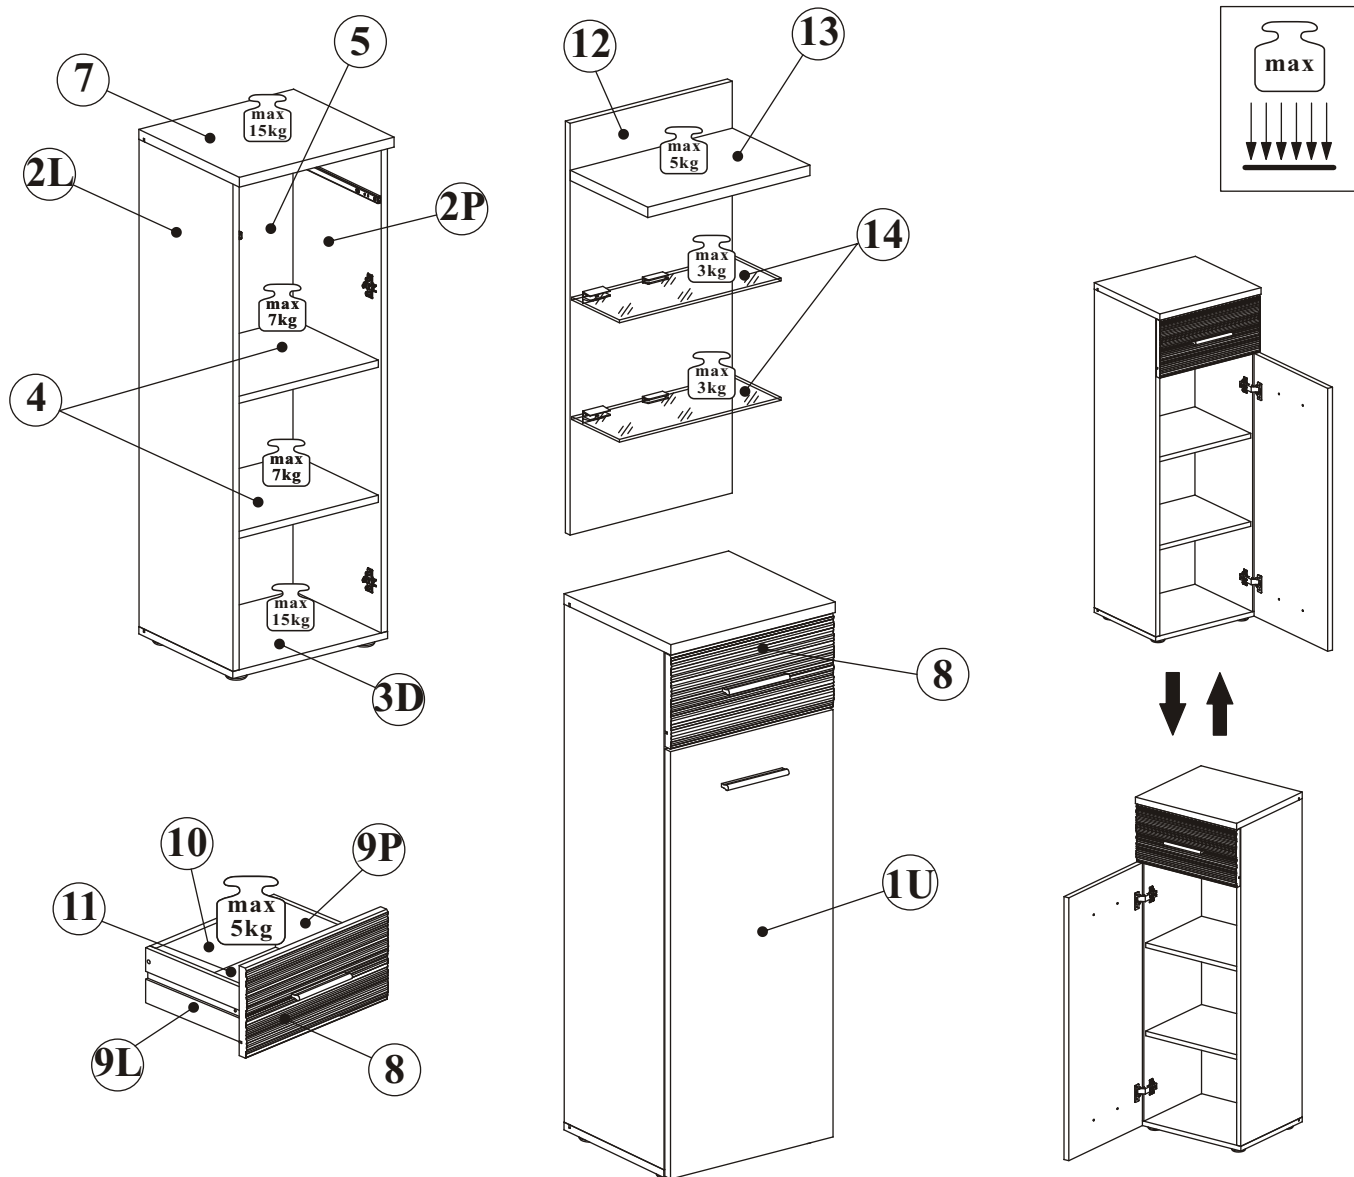

GUSTAVO TYP-B + C