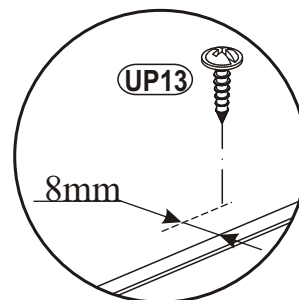

GUSTAVO TYP-G

6

S1	
x1	

UP13	
x4	

7

B11	
x4	Ø7x50

G4	
x4