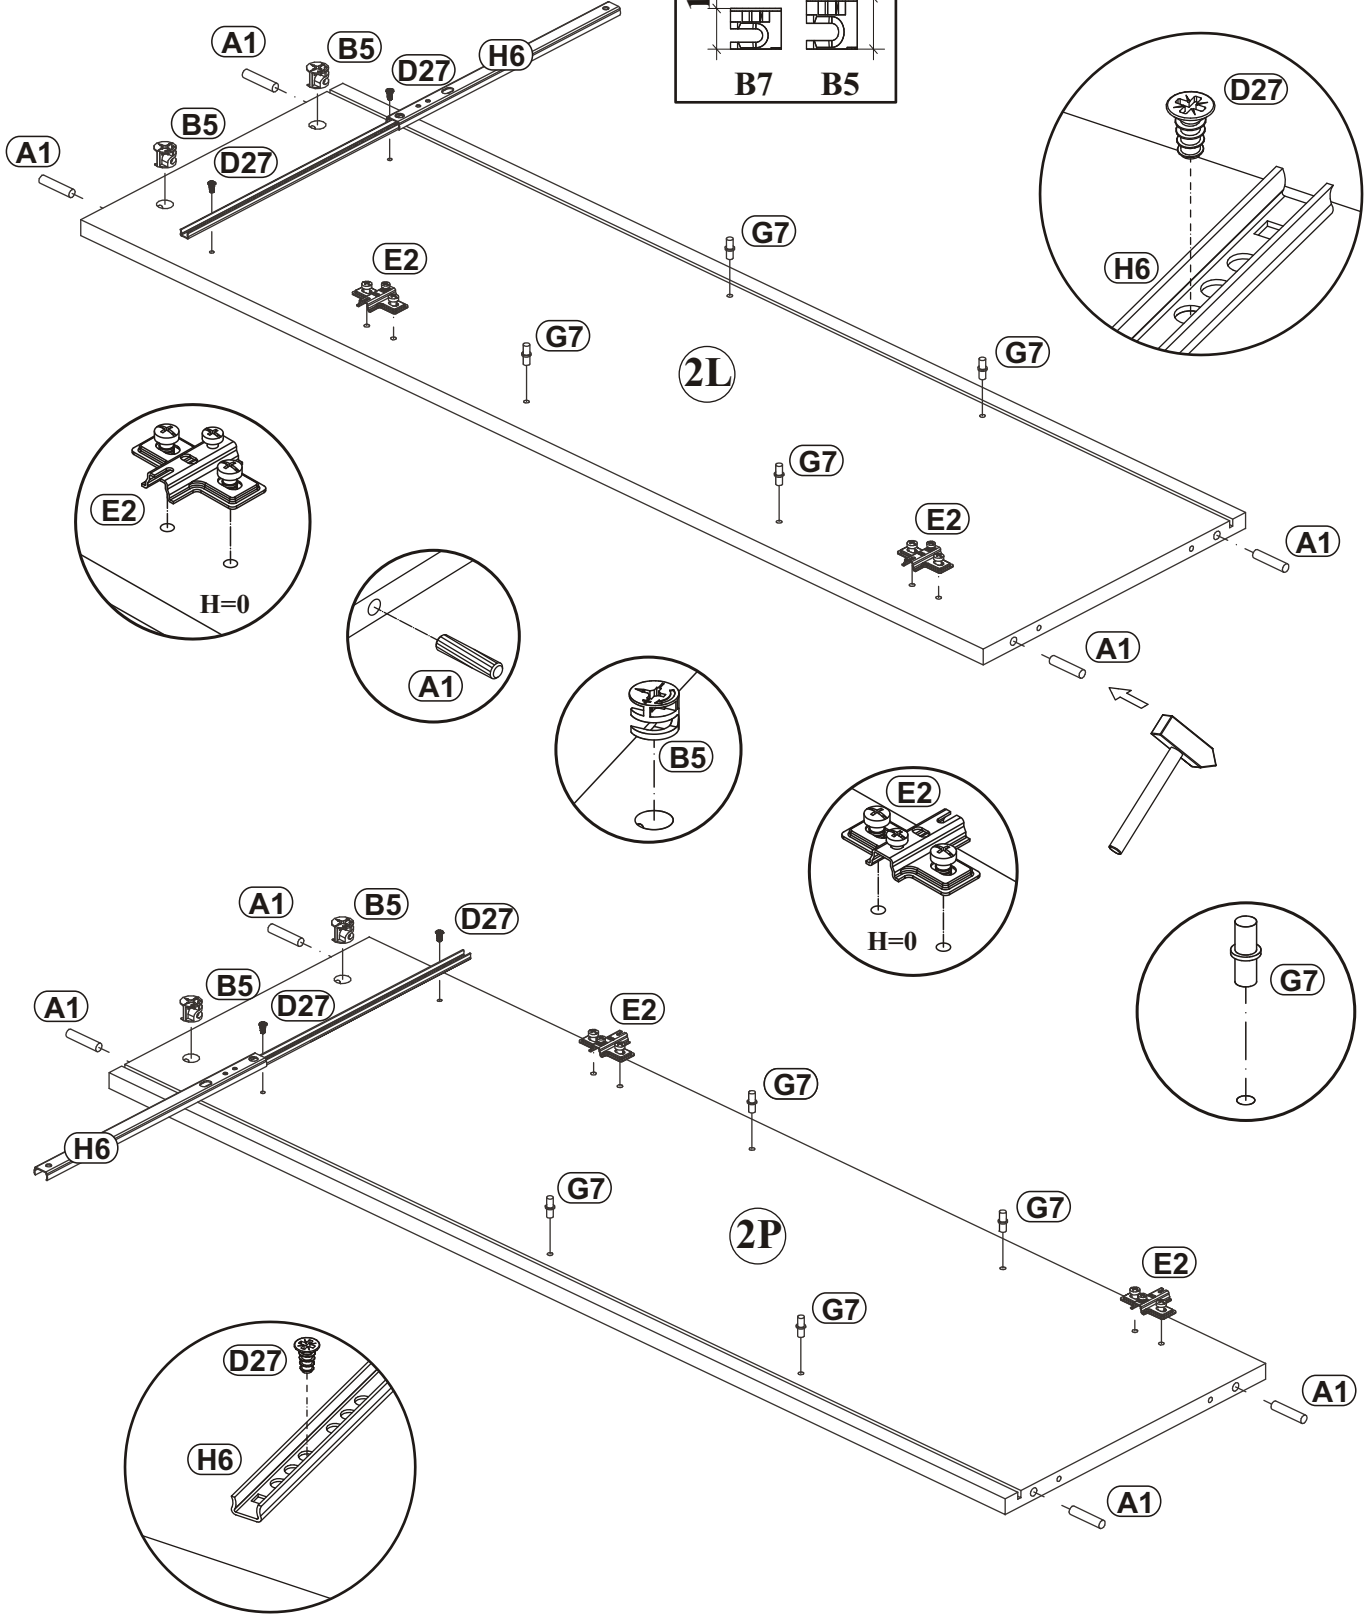

GUSTAVO TYP-G

1

G7 x8		E2 x4 H=0		A1 x8 ø8x36		B5 x4 Ø15x12	

H6 x1 L-280mm.		D27 x4 ESØ6x8