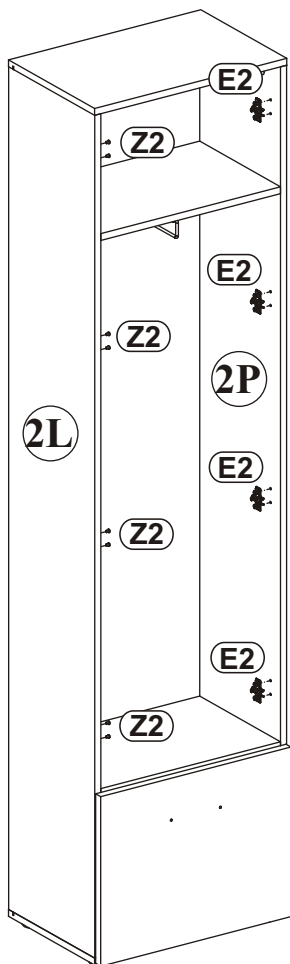

12

**13 - 15**

**16 - 18**

GUSTAVO TYP-A

13

14

15

UP16		KL	
x4	UPØ4x35	x2	L-148mm.