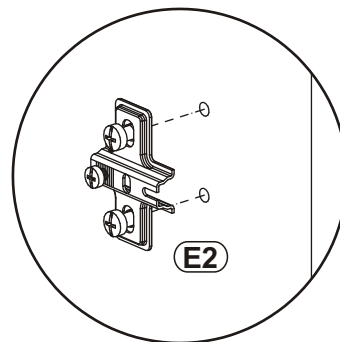

12

**13 - 15**

**16 - 18**

GUSTAVO TYP-A

13

14

15

UP16		KL	
x4	UPØ4x35	x2	L-148mm.