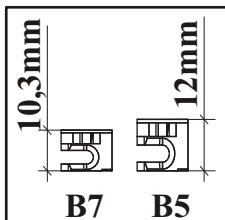

# GUSTAVO TYP-G

NO	Dim.			Col-No	Qty
1U	296	896	19	1	2
2L	1086	330	16	1	1
2P	1086	330	16	1	1
3D	601	330	16	1	1
3S	567	300	16	1	2
5G	1098	289,5	3	1	2
7	601	353	22	1	1
8	596	196	19	1	2
9L	280	120	12	1	1
9P	280	120	12	1	1
10	535	106	16	1	1
11	546	283	3	1	2

# GUSTAVO TYP-G

1

G7 x8		E2 x4 H=0		A1 x8 ø8x36		B5 x4 Ø15x12	
----------	--	-----------------	--	-------------------	--	--------------------	--

H6 x1 L-280mm.		D27 x4 ESØ6x8	
----------------------	--	---------------------	--

## 2

UP11	
x4	UPØ4x20

I11	
x4	Ø45, h=15

B4	
x6	

## 3

A1	
x4	ø8x36

B7	
x2	Ø15x10,3