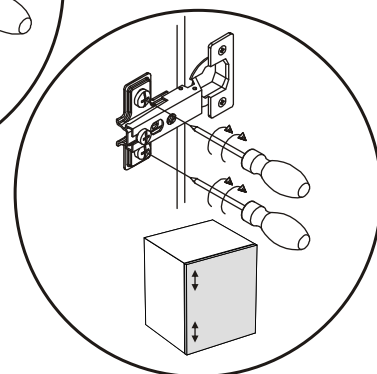

12

**13 - 15**

**16 - 18**

GUSTAVO TYP-A

13

14

15

UP16		KL	
x4	UPØ4x35	x2	L-148mm.