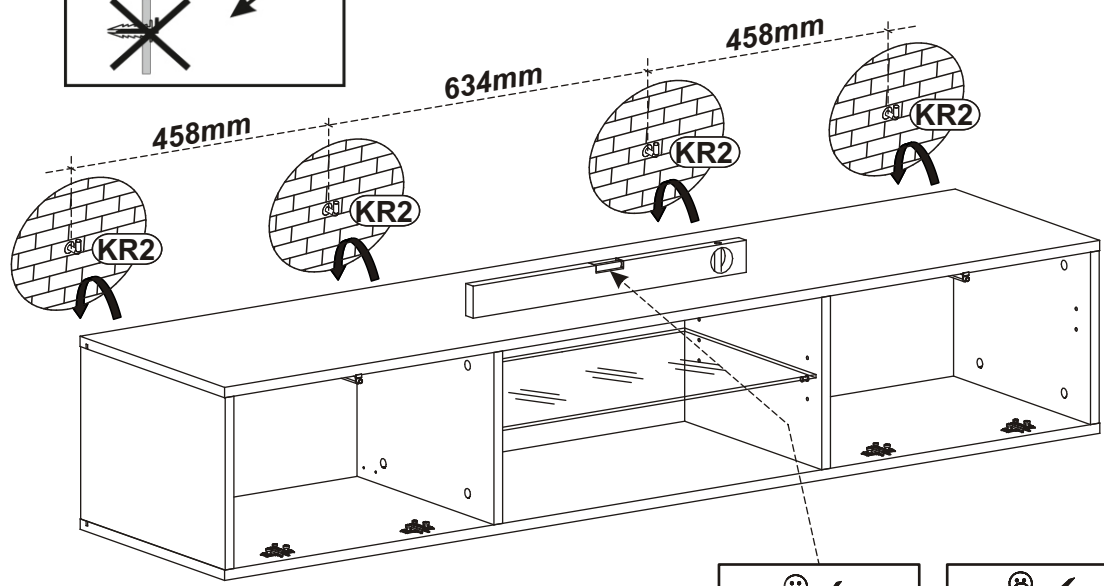

7

T1		LED		D10	
x2		x1	x1	x4	USØ3,5x13

8

KR2	
x4	

9

10

GALINO 23_MX

NO	Dim.		Col.-No	Qty
1	1002	200	1	2
2	1000	185	1	2

GALINO 23_MX

ZM1 x4		D20 x8	 ESØ6x9,5	B11 x12	 Ø7x50	G4 x12		KR2 x4		G2 x1	
-----------	---	-----------	---	------------	--	-----------	---	-----------	---	----------	---

1-3

4-6

7-9

GALINO 23_MX

1

ZM1
x4