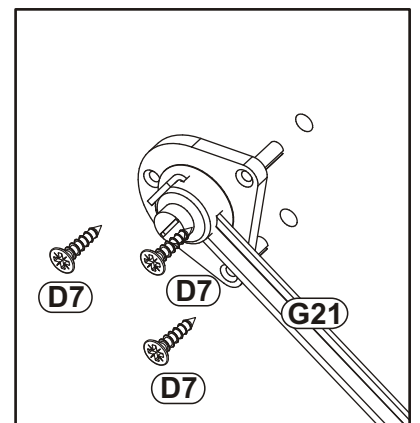

7

T1		LED		D10	
x2		x1	x1	x4	USØ3,5x13

8

KR2	
x4	

9

10

GALINO 23_MX

NO	Dim.		Col.-No	Qty
1	1002	200	1	2
2	1000	185	1	2

GALINO 23_MX

ZM1 x4		D20 x8	 ESØ6x9,5	B11 x12	 Ø7x50	G4 x12		KR2 x4		G2 x1	
-----------	---	-----------	---	------------	--	-----------	---	-----------	---	----------	---

1-3

4-6

7-9

GALINO 23_MX

1

ZM1
x4