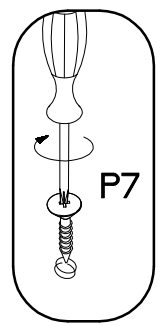

TYP 812

 A 12	 C 12	 D2 12	 E1 12												
 HG2 4	 J3 8	 J12 2	 L 12	 L2 5	 L9 1	 O7 1	 P5 9	 P7 5	 S 2	 U 2					

ISM-TKO-012

	Ersatzteil Nummer	Dimension
	TKO.114 x2	557x407x16
	TKO.511	557x393x16
	TKO.213 x2	836x408x16
	TKO.302 x2	392x340x16
	TKO.618 x2	566x405x2,5
	TKO.711 x2	551x389x16

1

 <p>±8x30mm A</p>	 <p>±15/12mm C</p>
12	12

2

 <p>L=20mm D2</p>
6

3

L=20mm
D2
6

4

5

φ3.0x20mm		
P7	L2	L
5	5	12

+10x50mm  O7 1	 L9 1	+3.5x13mm  P5 1
---	---	---

7

$\pm 5/16mm$  J3 8

8

$\pm 35/16mm$  HG2 4	$\pm 3.5x13mm$  P5 8
--	--

	M4x22mm 		+20 
S	U	J12	E11
2	2	2	12