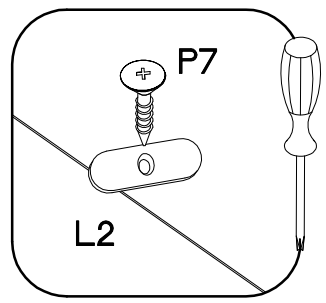

TYP 812

 A 12	 C 12	 D2 12	 E1 12												
 HG2 4	 J3 8	 J12 2	 L 12	 L2 5	 L9 1	 O7 1	 P5 9	 P7 5	 S 2	 U 2					

ISM-TKO-012

	Ersatzteil Nummer	Dimension
	TKO.114 x2	557x407x16
	TKO.511	557x393x16
	TKO.213 x2	836x408x16
	TKO.302 x2	392x340x16
	TKO.618 x2	566x405x2,5
	TKO.711 x2	551x389x16

1

 <p>±8x30mm A</p>	 <p>±15/12mm C</p>
12	12

2

 <p>L=20mm D2</p>
6

3

L=20mm
D2
6

4

5

φ3.0x20mm		
P7	L2	L
5	5	12

+10x50mm  O7 1	 L9 1	+3.5x13mm  P5 1
---	---	---

7

$\pm 5/16mm$  J3 8

8

$\pm 35/16mm$  HG2 4	$\pm 3.5x13mm$  P5 8
--	--

	M4x22mm 		+20 
S	U	J12	E11
2	2	2	12