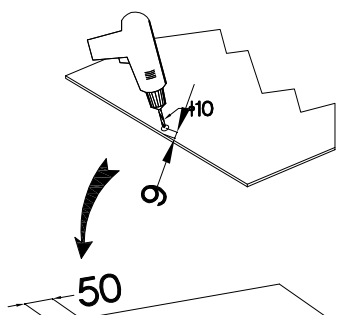

TYP 812

 A 12	 C 12	 D2 12	 E1 12												
 HG2 4	 J3 8	 J12 2	 L 12	 L2 5	 L9 1	 O7 1	 P5 9	 P7 5	 S 2	 U 2					

ISM-TKO-012

	Ersatzteil Nummer	Dimension
	TKO.114 x2	557x407x16
	TKO.511	557x393x16
	TKO.213 x2	836x408x16
	TKO.302 x2	392x340x16
	TKO.618 x2	566x405x2,5
	TKO.711 x2	551x389x16

1

 <p>±8x30mm A</p>	 <p>±15/12mm C</p>
12	12

2

 <p>L=20mm D2</p>
6

3

L=20mm
D2
6

4

5

φ3.0x20mm		
P7	L2	L
5	5	12

+10x50mm  O7 1	 L9 1	+3.5x13mm  P5 1
---	---	---

7

$\pm 5/16mm$  J3 8

8

$\pm 35/16mm$  HG2 4	$\pm 3.5x13mm$  P5 8
--	--

	M4x22mm 		+20 
S	U	J12	E11
2	2	2	12