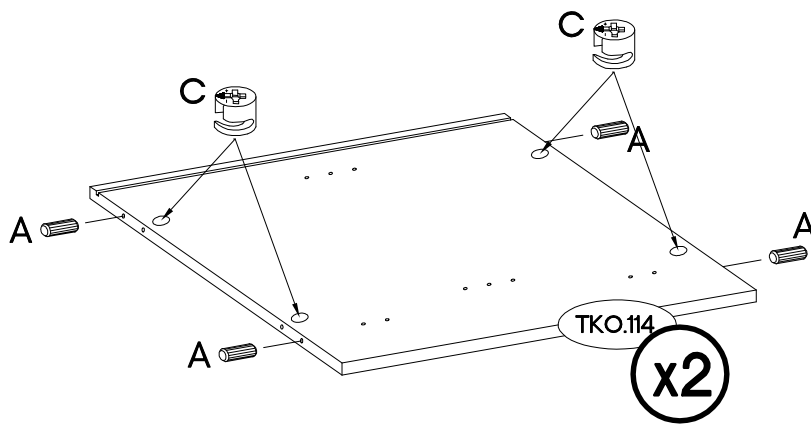

TYP 812

 A 12	 C 12	 D2 12	 E1 12												
 HG2 4	 J3 8	 J12 2	 L 12	 L2 5	 L9 1	 O7 1	 P5 9	 P7 5	 S 2	 U 2					

ISM-TKO-012

	Ersatzteil Nummer	Dimension
	TKO.114 x2	557x407x16
	TKO.511	557x393x16
	TKO.213 x2	836x408x16
	TKO.302 x2	392x340x16
	TKO.618 x2	566x405x2,5
	TKO.711 x2	551x389x16

1

 <p>±8x30mm A</p>	 <p>±15/12mm C</p>
12	12

2

 <p>L=20mm D2</p>
6

3

L=20mm
D2
6

4

5

φ3.0x20mm		
P7	L2	L
5	5	12

+10x50mm  O7 1	 L9 1	+3.5x13mm  P5 1
---	---	---

7

$\pm 5/16mm$  J3 8

8

$\pm 35/16mm$  HG2 4	$\pm 3.5x13mm$  P5 8
--	--

	M4x22mm 		+20 
S	U	J12	E11
2	2	2	12