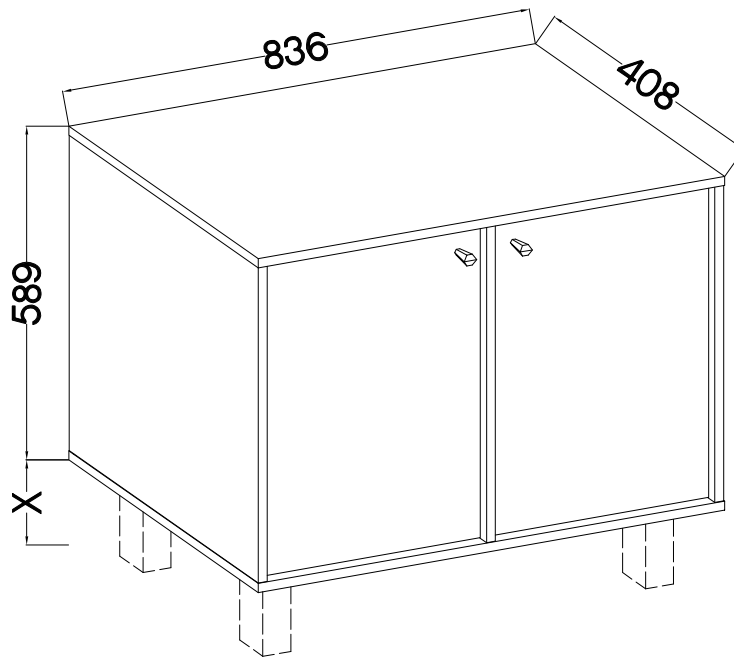

TYP 812

 A 12	 C 12	 D2 12	 E1 12												
 HG2 4	 J3 8	 J12 2	 L 12	 L2 5	 L9 1	 O7 1	 P5 9	 P7 5	 S 2	 U 2					

ISM-TKO-012

	Ersatzteil Nummer	Dimension
	TKO.114 x2	557x407x16
	TKO.511	557x393x16
	TKO.213 x2	836x408x16
	TKO.302 x2	392x340x16
	TKO.618 x2	566x405x2,5
	TKO.711 x2	551x389x16

1

 <p>±8x30mm A</p>	 <p>±15/12mm C</p>
12	12

2

 <p>L=20mm D2</p>
6

3

L=20mm
D2
6

4

5

φ3.0x20mm		
P7	L2	L
5	5	12

+10x50mm  O7 1	 L9 1	+3.5x13mm  P5 1
---	---	---

7

$\pm 5/16mm$  J3 8

8

$\pm 35/16mm$  HG2 4	$\pm 3.5x13mm$  P5 8
--	--

	M4x22mm 		+20 
S	U	J12	E11
2	2	2	12