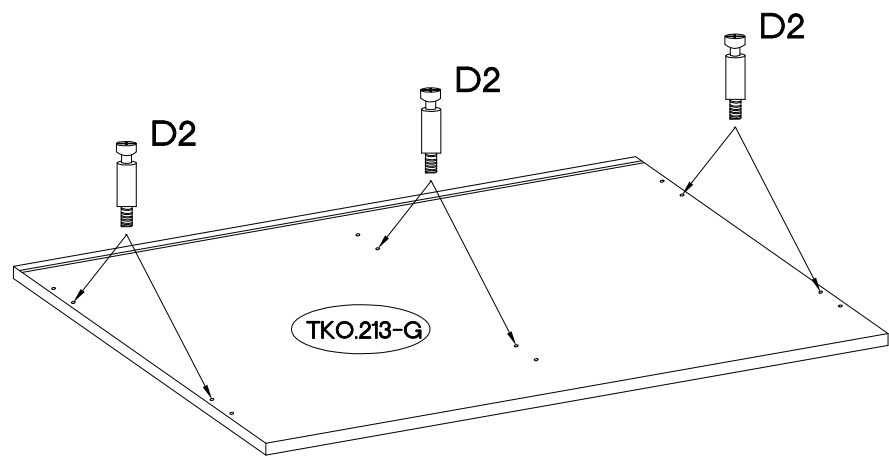

TYP 812

 A 12	 C 12	 D2 12	 E1 12												
 HG2 4	 J3 8	 J12 2	 L 12	 L2 5	 L9 1	 O7 1	 P5 9	 P7 5	 S 2	 U 2					

ISM-TKO-012

	Ersatzteil Nummer	Dimension
	TKO.114 x2	557x407x16
	TKO.511	557x393x16
	TKO.213 x2	836x408x16
	TKO.302 x2	392x340x16
	TKO.618 x2	566x405x2,5
	TKO.711 x2	551x389x16

1

 <p>±8x30mm A</p>	 <p>±15/12mm C</p>
12	12

2

 <p>L=20mm D2</p>
6

3

L=20mm
D2
6

4

5

φ3.0x20mm		
P7	L2	L
5	5	12

+10x50mm  O7 1	 L9 1	+3.5x13mm  P5 1
---	---	---

7

$\pm 5/16mm$  J3 8

8

$\pm 35/16mm$  HG2 4	$\pm 3.5x13mm$  P5 8
--	--

	M4x22mm 		+20 
S	U	J12	E11
2	2	2	12