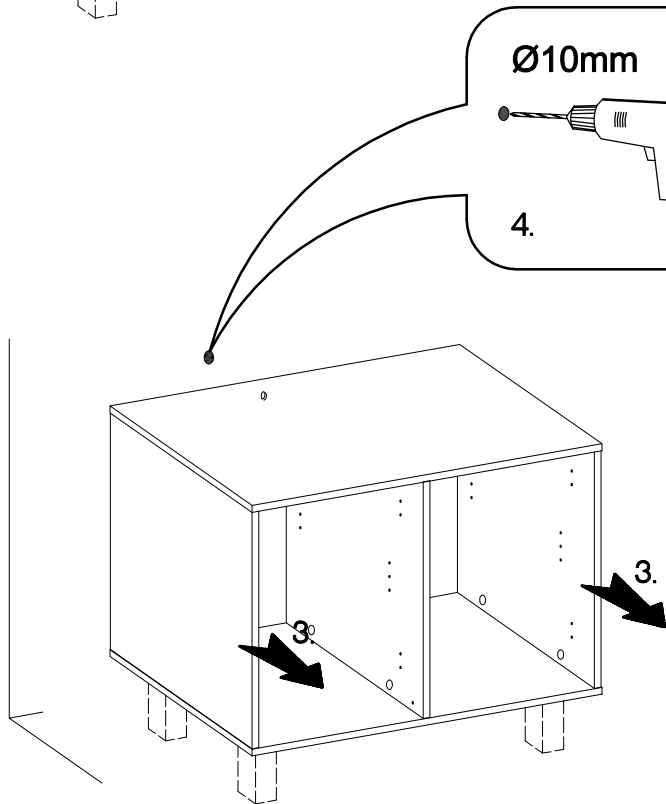

TYP 812

 A 12	 C 12	 D2 12	 E1 12												
 HG2 4	 J3 8	 J12 2	 L 12	 L2 5	 L9 1	 O7 1	 P5 9	 P7 5	 S 2	 U 2					

ISM-TKO-012

	Ersatzteil Nummer	Dimension
	TKO.114 x2	557x407x16
	TKO.511	557x393x16
	TKO.213 x2	836x408x16
	TKO.302 x2	392x340x16
	TKO.618 x2	566x405x2,5
	TKO.711 x2	551x389x16

1

 <p>±8x30mm A</p>	 <p>±15/12mm C</p>
12	12

2

 <p>L=20mm D2</p>
6

3

L=20mm
D2
6

4

5

φ3.0x20mm		
P7	L2	L
5	5	12

+10x50mm  O7 1	 L9 1	+3.5x13mm  P5 1
---	---	---

7

$\pm 5/16mm$  J3 8

8

$\pm 35/16mm$  HG2 4	$\pm 3.5x13mm$  P5 8
--	--

	M4x22mm 		+20 
S	U	J12	E11
2	2	2	12