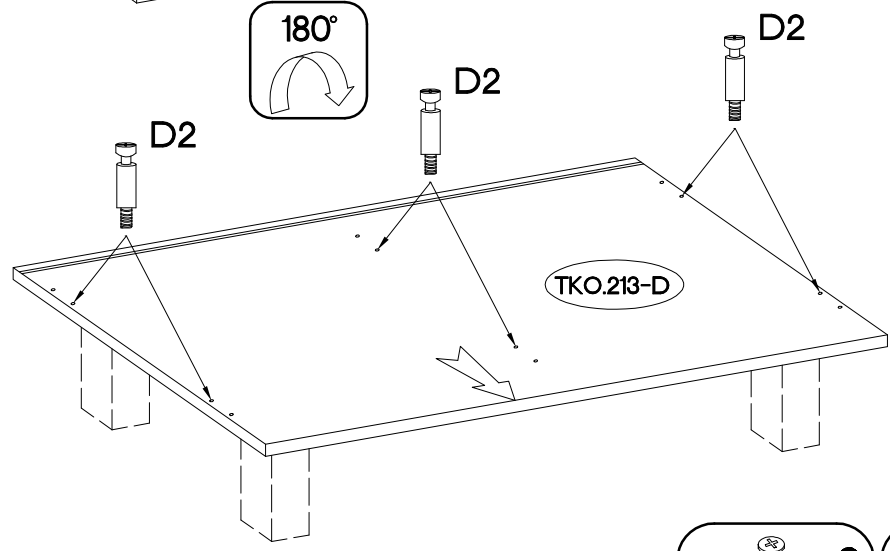

TYP 812

 A 12	 C 12	 D2 12	 E1 12												
 HG2 4	 J3 8	 J12 2	 L 12	 L2 5	 L9 1	 O7 1	 P5 9	 P7 5	 S 2	 U 2					

ISM-TKO-012

	Ersatzteil Nummer	Dimension
	TKO.114 x2	557x407x16
	TKO.511	557x393x16
	TKO.213 x2	836x408x16
	TKO.302 x2	392x340x16
	TKO.618 x2	566x405x2,5
	TKO.711 x2	551x389x16

1

 <p>±8x30mm A</p>	 <p>±15/12mm C</p>
12	12

2

 <p>L=20mm D2</p>
6

3

L=20mm
D2
6

4

5

φ3.0x20mm		
P7	L2	L
5	5	12

+10x50mm  O7 1	 L9 1	+3.5x13mm  P5 1
---	---	---

7

$\pm 5/16mm$  J3 8

8

$\pm 35/16mm$  HG2 4	$\pm 3.5x13mm$  P5 8
--	--

	M4x22mm 		+20 
S	U	J12	E11
2	2	2	12