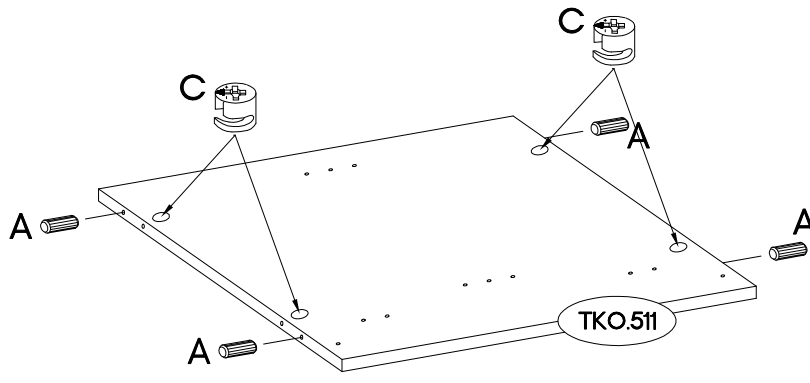

TYP 812

 A 12	 C 12	 D2 12	 E1 12												
 HG2 4	 J3 8	 J12 2	 L 12	 L2 5	 L9 1	 O7 1	 P5 9	 P7 5	 S 2	 U 2					

ISM-TKO-012

	Ersatzteil Nummer	Dimension
	TKO.114 x2	557x407x16
	TKO.511	557x393x16
	TKO.213 x2	836x408x16
	TKO.302 x2	392x340x16
	TKO.618 x2	566x405x2,5
	TKO.711 x2	551x389x16

1

 <p>±8x30mm A</p>	 <p>±15/12mm C</p>
12	12

2

 <p>L=20mm D2</p>
6

3

L=20mm
D2
6

4

5

φ3.0x20mm		
P7	L2	L
5	5	12

+10x50mm  O7 1	 L9 1	+3.5x13mm  P5 1
---	---	---

7

$\pm 5/16mm$  J3 8

8

$\pm 35/16mm$  HG2 4	$\pm 3.5x13mm$  P5 8
--	--

	M4x22mm 		+20 
S	U	J12	E11
2	2	2	12