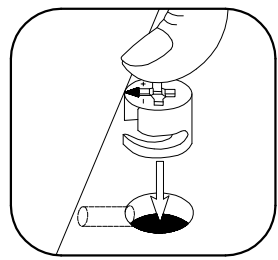

TYP 812

 A 12	 C 12	 D2 12	 E1 12												
 HG2 4	 J3 8	 J12 2	 L 12	 L2 5	 L9 1	 O7 1	 P5 9	 P7 5	 S 2	 U 2					

ISM-TKO-012

	Ersatzteil Nummer	Dimension
	TKO.114 x2	557x407x16
	TKO.511	557x393x16
	TKO.213 x2	836x408x16
	TKO.302 x2	392x340x16
	TKO.618 x2	566x405x2,5
	TKO.711 x2	551x389x16

1

 <p>±8x30mm A</p>	 <p>±15/12mm C</p>
12	12

2

 <p>L=20mm D2</p>
6

3

L=20mm
D2
6

4

5

φ3.0x20mm		
P7	L2	L
5	5	12

+10x50mm  O7 1	 L9 1	+3.5x13mm  P5 1
---	---	---

7

$\pm 5/16mm$  J3 8

8

$\pm 35/16mm$  HG2 4	$\pm 3.5x13mm$  P5 8
--	--

	M4x22mm 		+20 
S	U	J12	E11
2	2	2	12