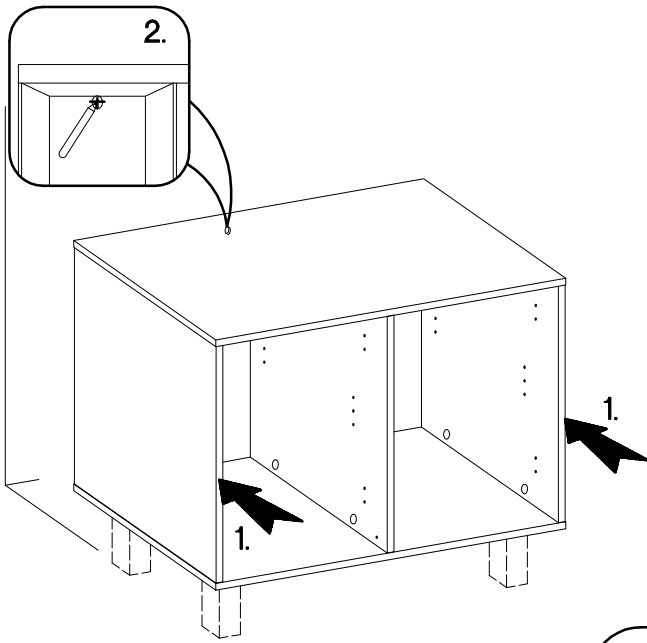

TYP 812

 A 12	 C 12	 D2 12	 E1 12												
 HG2 4	 J3 8	 J12 2	 L 12	 L2 5	 L9 1	 O7 1	 P5 9	 P7 5	 S 2	 U 2					

ISM-TKO-012

	Ersatzteil Nummer	Dimension
	TKO.114 x2	557x407x16
	TKO.511	557x393x16
	TKO.213 x2	836x408x16
	TKO.302 x2	392x340x16
	TKO.618 x2	566x405x2,5
	TKO.711 x2	551x389x16

1

 <p>±8x30mm A</p>	 <p>±15/12mm C</p>
12	12

2

 <p>L=20mm D2</p>
6

3

L=20mm
D2
6

4

5

φ3.0x20mm		
P7	L2	L
5	5	12

+10x50mm  O7 1	 L9 1	+3.5x13mm  P5 1
---	---	---

7

$\pm 5/16mm$  J3 8

8

$\pm 35/16mm$  HG2 4	$\pm 3.5x13mm$  P5 8
--	--

	M4x22mm 		+20 
S	U	J12	E11
2	2	2	12