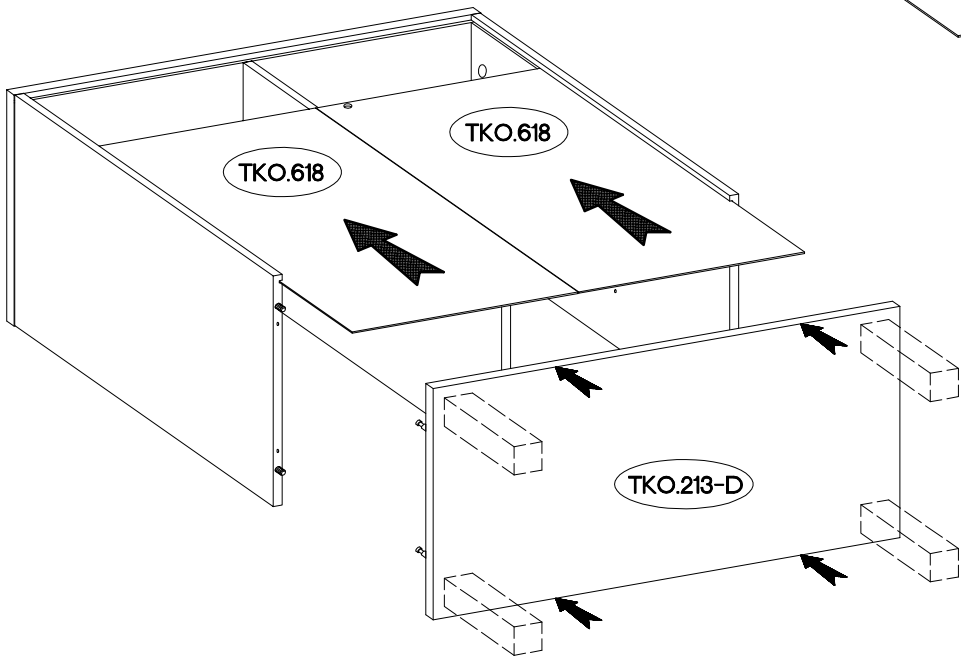

TYP 812

 A 12	 C 12	 D2 12	 E1 12												
 HG2 4	 J3 8	 J12 2	 L 12	 L2 5	 L9 1	 O7 1	 P5 9	 P7 5	 S 2	 U 2					

ISM-TKO-012

	Ersatzteil Nummer	Dimension
	TKO.114 x2	557x407x16
	TKO.511	557x393x16
	TKO.213 x2	836x408x16
	TKO.302 x2	392x340x16
	TKO.618 x2	566x405x2,5
	TKO.711 x2	551x389x16

1

 <p>±8x30mm A</p>	 <p>±15/12mm C</p>
12	12

2

 <p>L=20mm D2</p>
6

3

L=20mm
D2
6

4

5

φ3.0x20mm		
P7	L2	L
5	5	12

+10x50mm  O7 1	 L9 1	+3.5x13mm  P5 1
---	---	---

7

$\pm 5/16mm$  J3 8

8

$\pm 35/16mm$  HG2 4	$\pm 3.5x13mm$  P5 8
--	--

	M4x22mm 		+20 
S	U	J12	E11
2	2	2	12