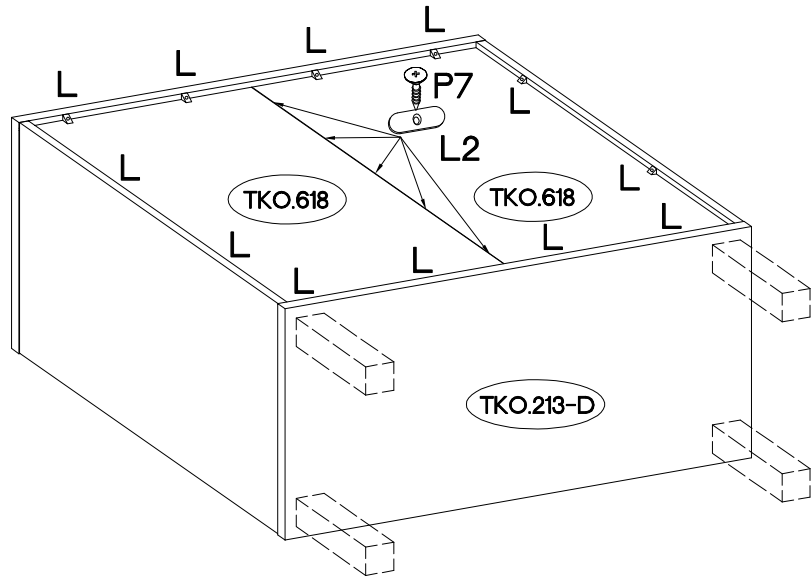

TYP 812

 A 12	 C 12	 D2 12	 E1 12												
 HG2 4	 J3 8	 J12 2	 L 12	 L2 5	 L9 1	 O7 1	 P5 9	 P7 5	 S 2	 U 2					

ISM-TKO-012

	Ersatzteil Nummer	Dimension
	TKO.114 x2	557x407x16
	TKO.511	557x393x16
	TKO.213 x2	836x408x16
	TKO.302 x2	392x340x16
	TKO.618 x2	566x405x2,5
	TKO.711 x2	551x389x16

1

 <p>±8x30mm A</p>	 <p>±15/12mm C</p>
12	12

2

 <p>L=20mm D2</p>
6

3

L=20mm
D2
6

4

5

φ3.0x20mm		
P7	L2	L
5	5	12

+10x50mm  O7 1	 L9 1	+3.5x13mm  P5 1
---	---	---

7

$\pm 5/16mm$  J3 8

8

$\pm 35/16mm$  HG2 4	$\pm 3.5x13mm$  P5 8
--	--

	M4x22mm 		+20 
S	U	J12	E11
2	2	2	12