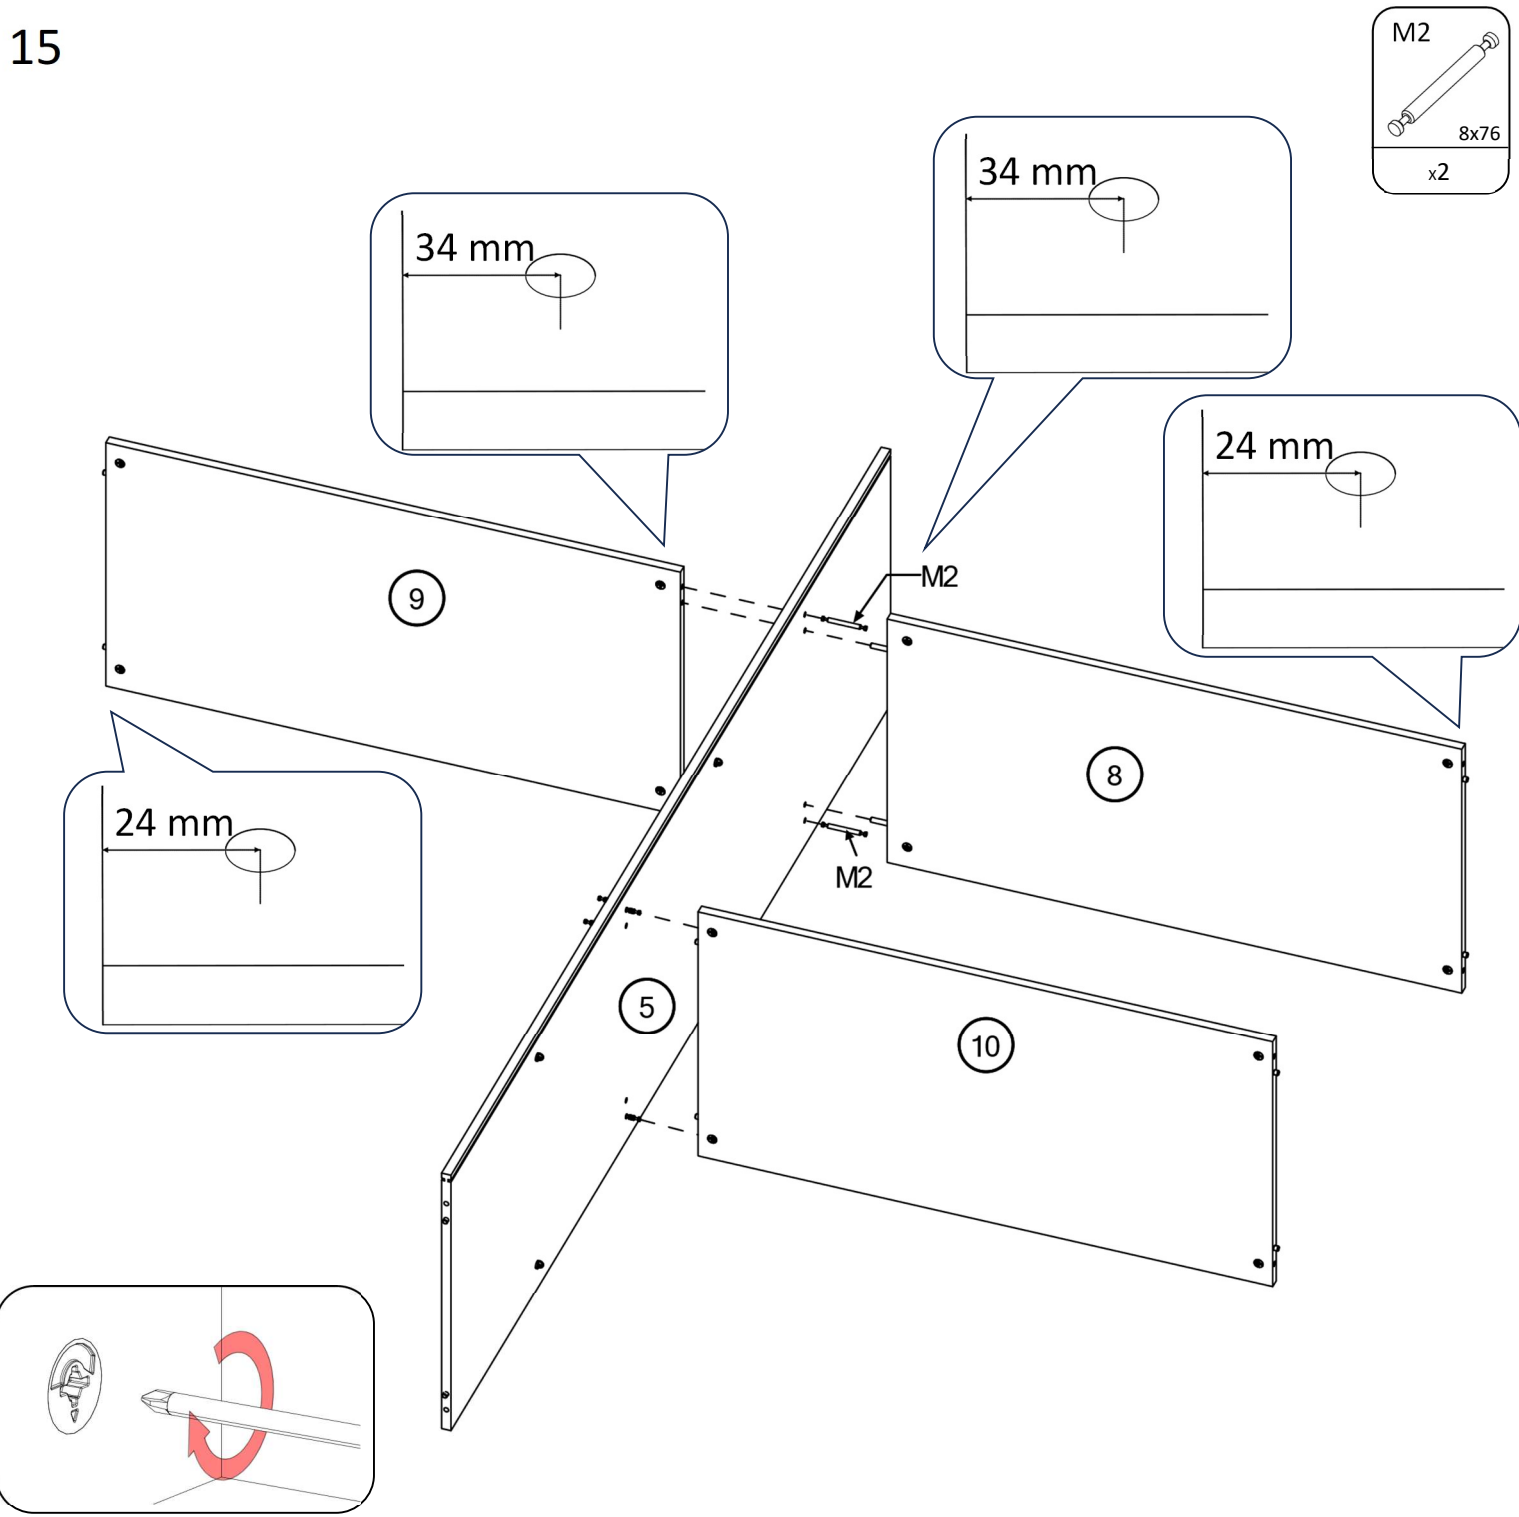

# Szafa przesuwna 150 Atson

No	T(mm)	L(mm)	W(mm)	Stc
1	16	1468	649	1
2	16	2150	650	1
3	16	2150	650	1
4	16	1468	619	1
5	16	2017	515	1
6	16	726	150	1
7	16	1468	100	2
8	16	726	491	1
9	16	726	491	1
10	16	726	491	1
11	16	1468	100	1
12	16	1077	749	1
13	16	1077	749	1
14	16	1077	749	1
15	16	1077	749	1
16	16	726	491	2
17	3	2037	368	4

9

10

11

12

13

14

15

16