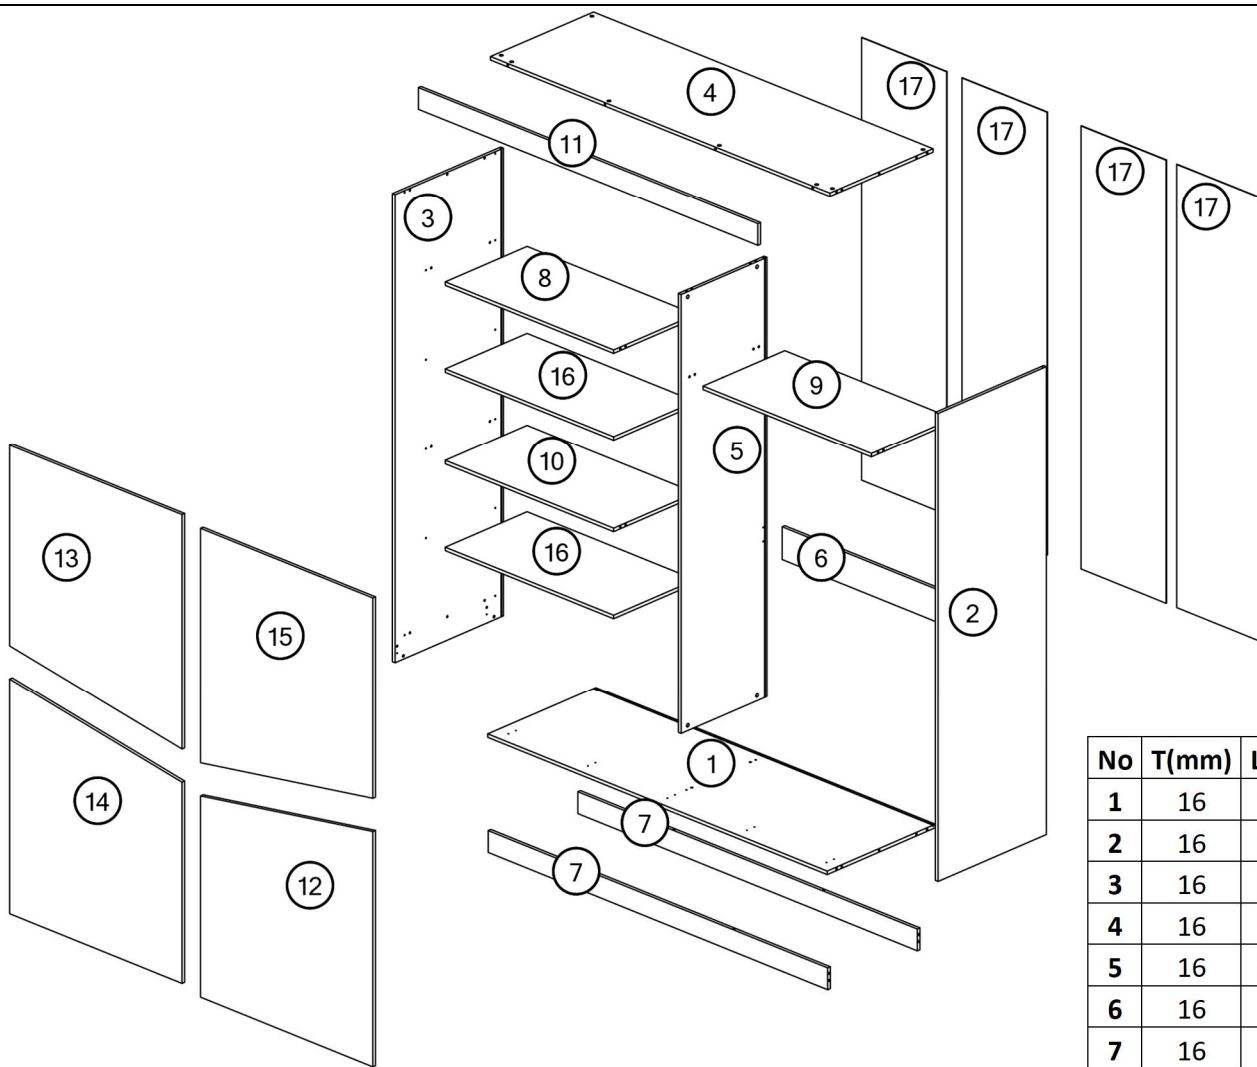

# Szafa przesuwna 150 Atson

No	T(mm)	L(mm)	W(mm)	Stc
1	16	1468	649	1
2	16	2150	650	1
3	16	2150	650	1
4	16	1468	619	1
5	16	2017	515	1
6	16	726	150	1
7	16	1468	100	2
8	16	726	491	1
9	16	726	491	1
10	16	726	491	1
11	16	1468	100	1
12	16	1077	749	1
13	16	1077	749	1
14	16	1077	749	1
15	16	1077	749	1
16	16	726	491	2
17	3	2037	368	4

1

2

3

4

5

6

7

8

9

10

11

12

13

14

15

16

17

18

19

20

21

22

23

23