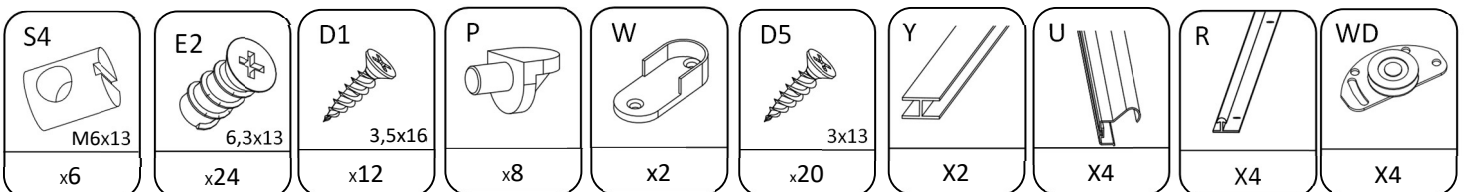

# Szafa przesuwna 150 Atson

No	T(mm)	L(mm)	W(mm)	Stc
1	16	1468	649	1
2	16	2150	650	1
3	16	2150	650	1
4	16	1468	619	1
5	16	2017	515	1
6	16	726	150	1
7	16	1468	100	2
8	16	726	491	1
9	16	726	491	1
10	16	726	491	1
11	16	1468	100	1
12	16	1077	749	1
13	16	1077	749	1
14	16	1077	749	1
15	16	1077	749	1
16	16	726	491	2
17	3	2037	368	4

1

2

3

4

5

6

7

8