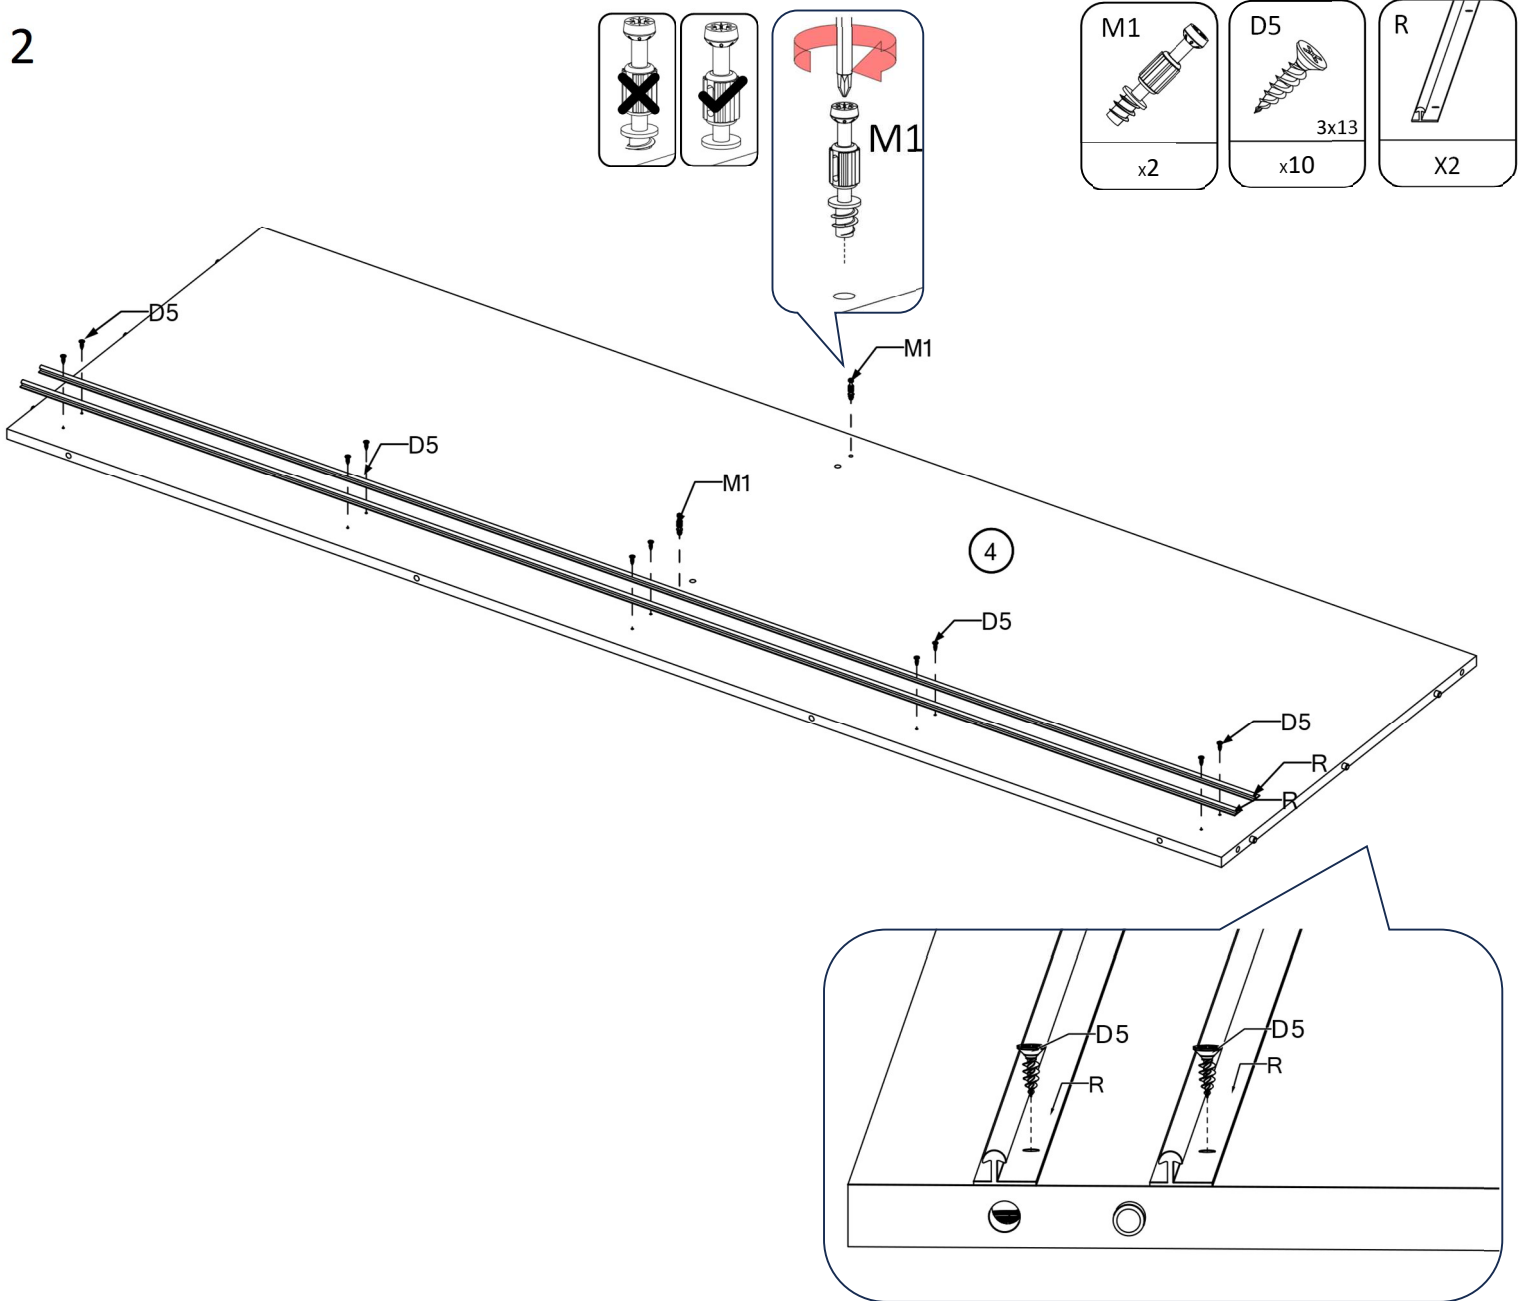

# Szafa przesuwna 150 Atson

No	T(mm)	L(mm)	W(mm)	Stc
1	16	1468	649	1
2	16	2150	650	1
3	16	2150	650	1
4	16	1468	619	1
5	16	2017	515	1
6	16	726	150	1
7	16	1468	100	2
8	16	726	491	1
9	16	726	491	1
10	16	726	491	1
11	16	1468	100	1
12	16	1077	749	1
13	16	1077	749	1
14	16	1077	749	1
15	16	1077	749	1
16	16	726	491	2
17	3	2037	368	4

1

2

3

4

5

6

7

8