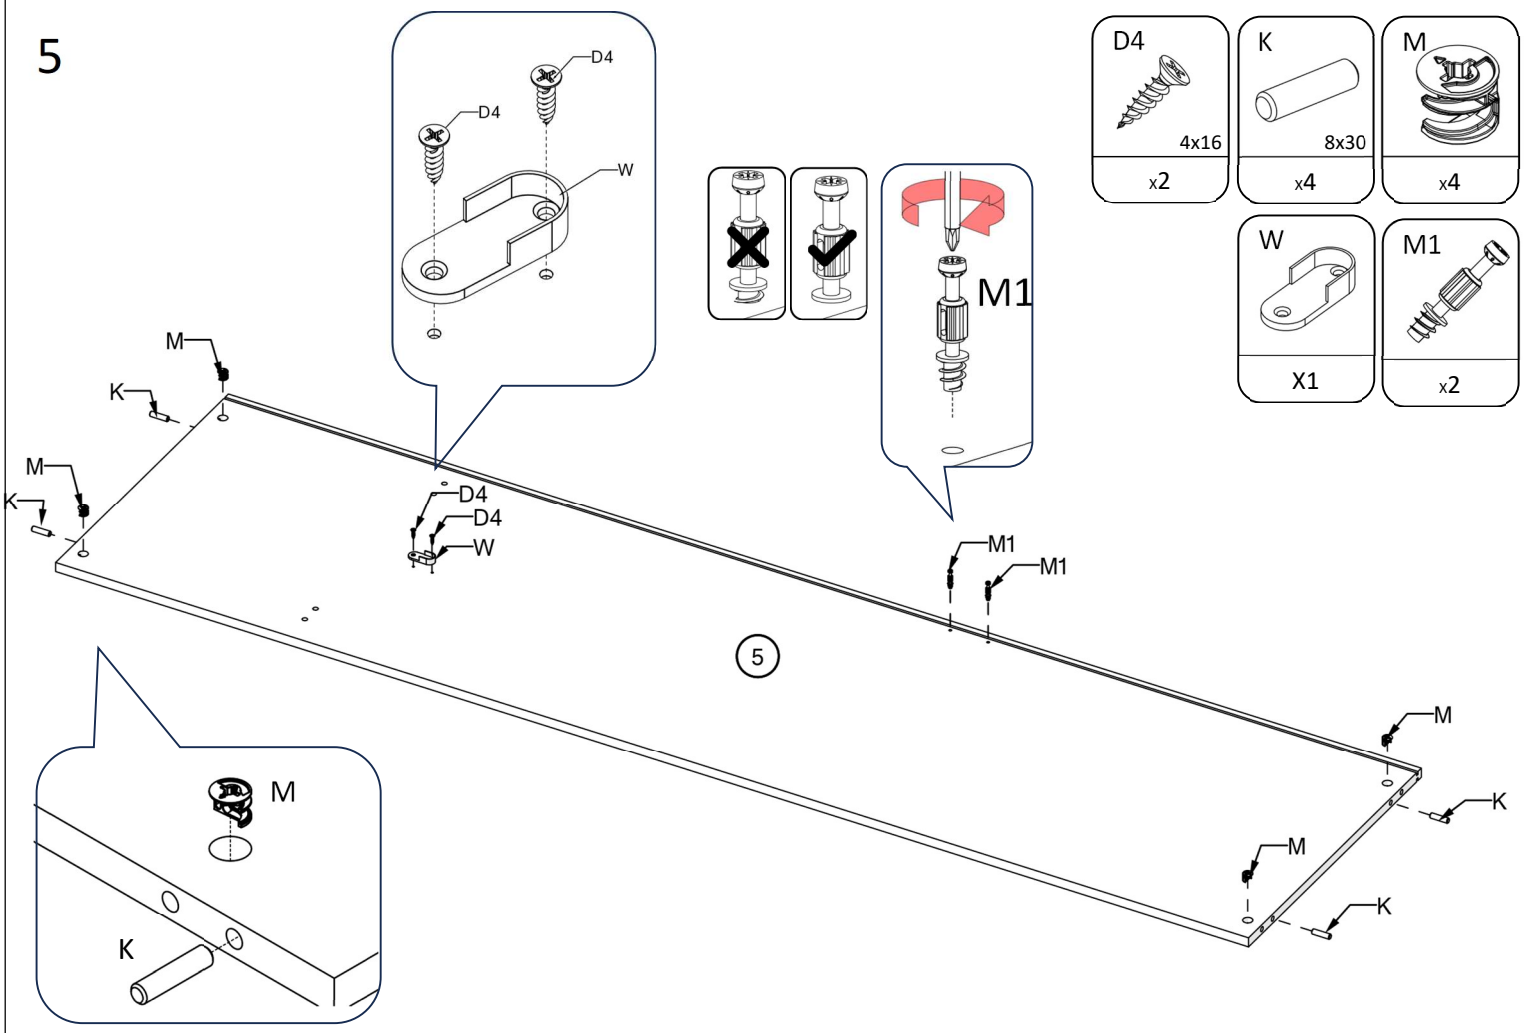

# Szafa przesuwna 150 Atson

No	T(mm)	L(mm)	W(mm)	Stc
1	16	1468	649	1
2	16	2150	650	1
3	16	2150	650	1
4	16	1468	619	1
5	16	2017	515	1
6	16	726	150	1
7	16	1468	100	2
8	16	726	491	1
9	16	726	491	1
10	16	726	491	1
11	16	1468	100	1
12	16	1077	749	1
13	16	1077	749	1
14	16	1077	749	1
15	16	1077	749	1
16	16	726	491	2
17	3	2037	368	4

1

2

3

4

5

6

7

8