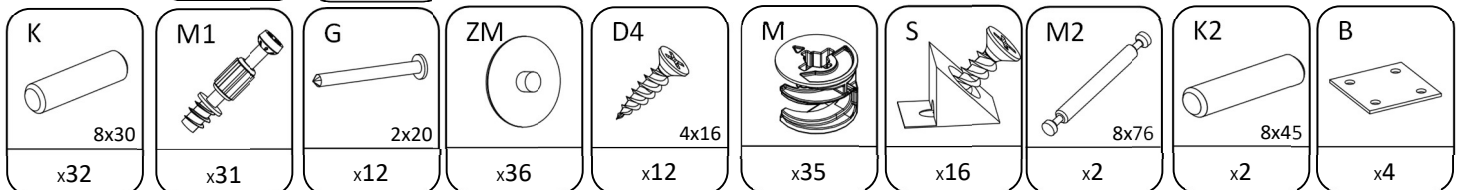

# Szafa przesuwna 150 Atson

No	T(mm)	L(mm)	W(mm)	Stc
1	16	1468	649	1
2	16	2150	650	1
3	16	2150	650	1
4	16	1468	619	1
5	16	2017	515	1
6	16	726	150	1
7	16	1468	100	2
8	16	726	491	1
9	16	726	491	1
10	16	726	491	1
11	16	1468	100	1
12	16	1077	749	1
13	16	1077	749	1
14	16	1077	749	1
15	16	1077	749	1
16	16	726	491	2
17	3	2037	368	4