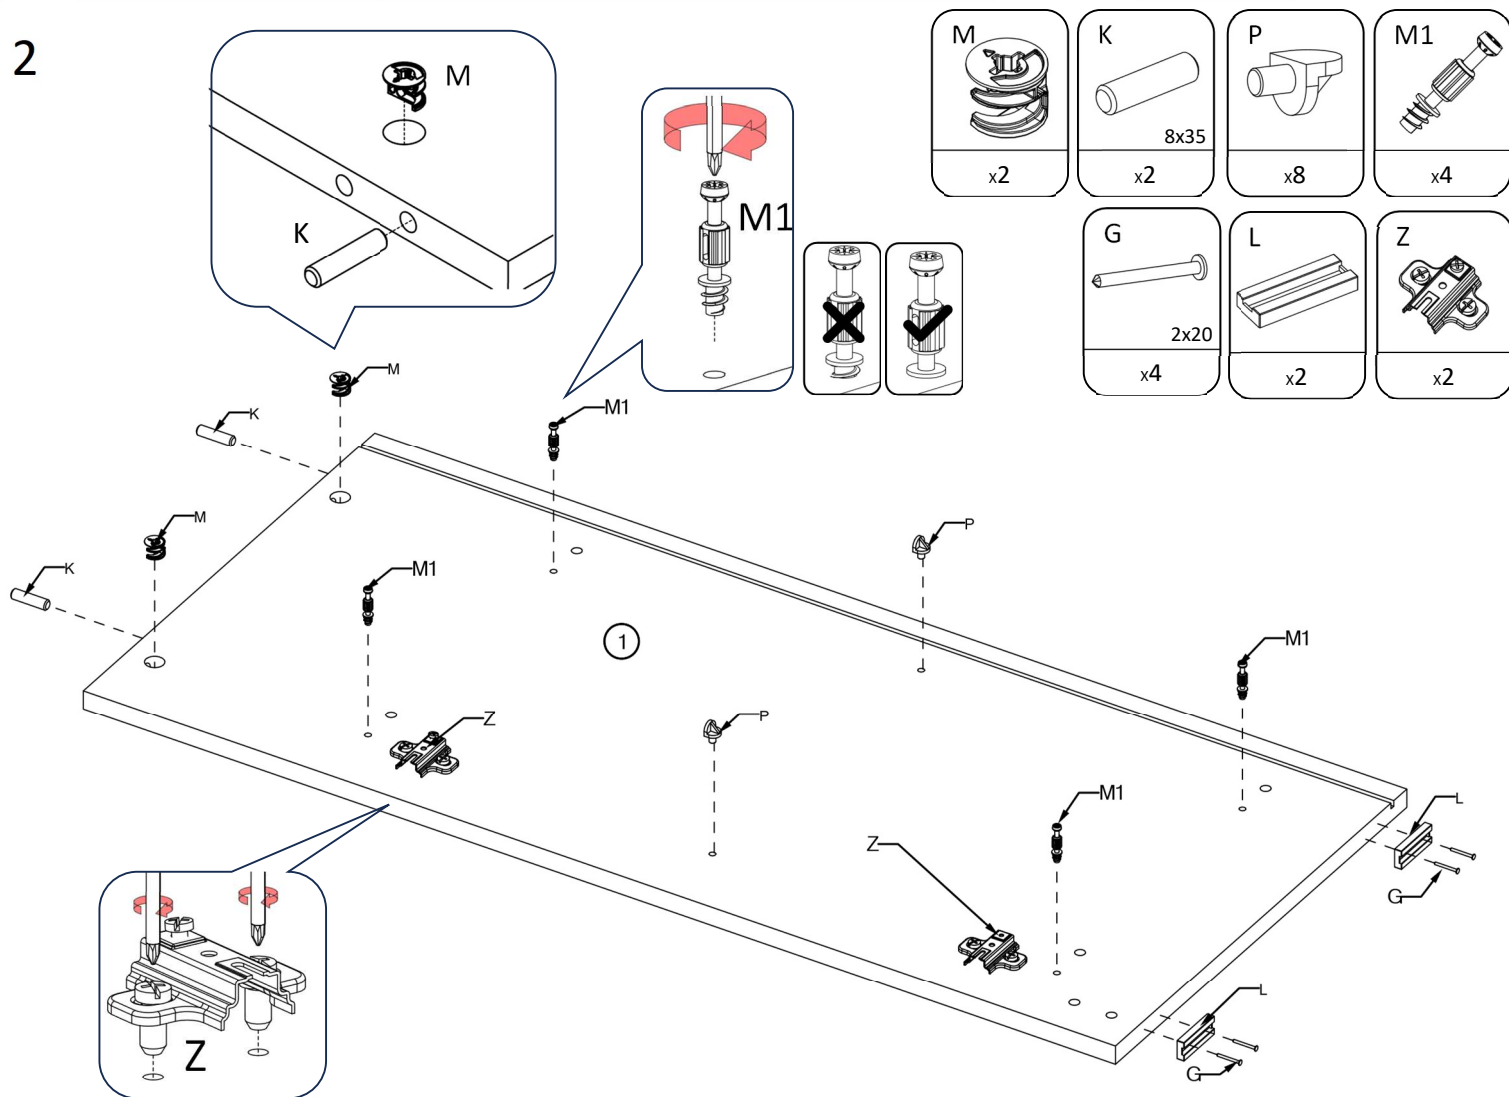

Komoda dwudrzwiowa Atson

No	T(mm)	L(mm)	W(mm)	Stc.
1	16	890	402	1
2	16	890	402	1
3	16	1460	358	1
4	16	578	358	1
5	16	578	358	1
6	16	1460	358	1
7	16	200	288	2
8	16	1494	403	1
9	16	1460	80	1
10	16	710	480	1
11	16	710	480	1
12	16	488	200	3
13	16	418	140	3
14	3	432	348	3
15	16	350	140	3
16	16	350	140	3
17	3	813	488	2
18	3	813	492	1
19	16	476	350	2

1

2

3

M  x2	K  8x35 x2	P  x8	M1  x4
G  2x20 x4	L  x2	Z  x2	

4

M  x4	K  8x35 x4
--	--

5

M1