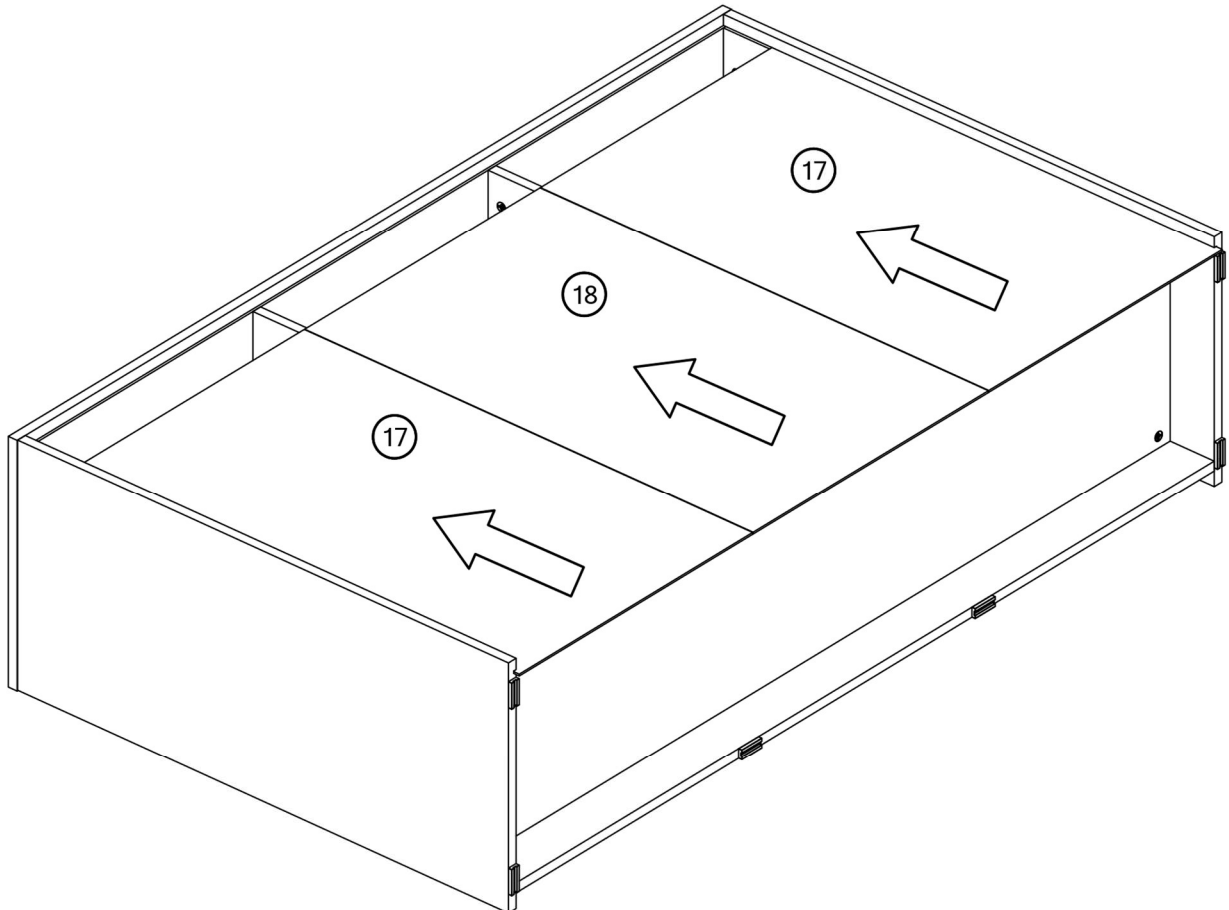

Komoda dwudrzwiowa Atson

No	T(mm)	L(mm)	W(mm)	Stc.
1	16	890	402	1
2	16	890	402	1
3	16	1460	358	1
4	16	578	358	1
5	16	578	358	1
6	16	1460	358	1
7	16	200	288	2
8	16	1494	403	1
9	16	1460	80	1
10	16	710	480	1
11	16	710	480	1
12	16	488	200	3
13	16	418	140	3
14	3	432	348	3
15	16	350	140	3
16	16	350	140	3
17	3	813	488	2
18	3	813	492	1
19	16	476	350	2

13

14

15

K	G	L
		
8x35	2x20	
x6	x4	x2

16

17

18

19

20

21

22

23

D4 4x16 x4	Z1 x2
------------------	----------

24

x3

F 7x50 x2	M1 x36	M x4	K 8x35 x6	KL x1
-----------------	-----------	---------	-----------------	----------