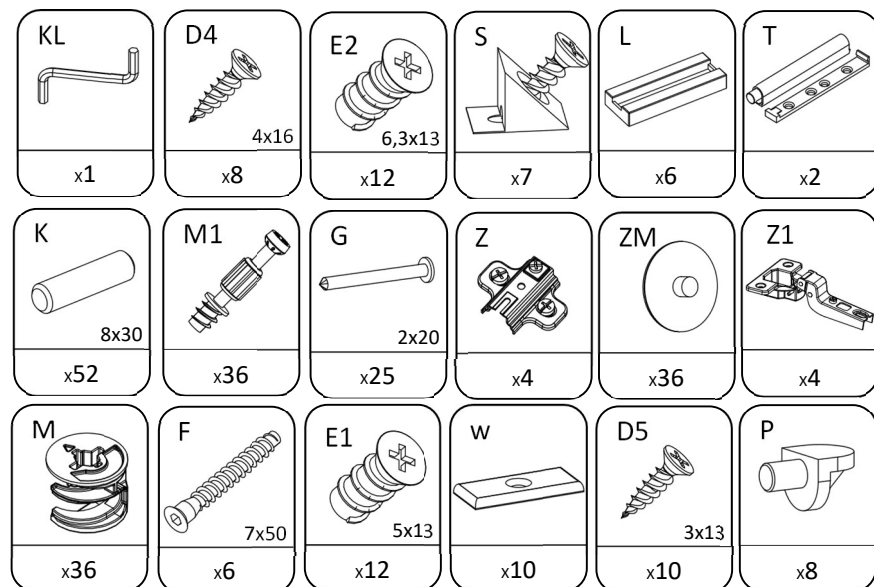

Komoda dwudrzwiowa Atson

No	T(mm)	L(mm)	W(mm)	Stc.
1	16	890	402	1
2	16	890	402	1
3	16	1460	358	1
4	16	578	358	1
5	16	578	358	1
6	16	1460	358	1
7	16	200	288	2
8	16	1494	403	1
9	16	1460	80	1
10	16	710	480	1
11	16	710	480	1
12	16	488	200	3
13	16	418	140	3
14	3	432	348	3
15	16	350	140	3
16	16	350	140	3
17	3	813	488	2
18	3	813	492	1
19	16	476	350	2

1

2

3

M  x2	K  8x35 x2	P  x8	M1  x4
G  2x20 x4	L  x2	Z  x2	

4

M  x4	K  8x35 x4
--	--

5

M1

13

14

15

K	G	L
		
8x35	2x20	
x6	x4	x2

16

17

18

19

20

21

22

23

D4 4x16 x4	Z1 x2
------------------	----------

24

x3

F 7x50 x2	M1 x36	M x4	K 8x35 x6	KL x1
-----------------	-----------	---------	-----------------	----------