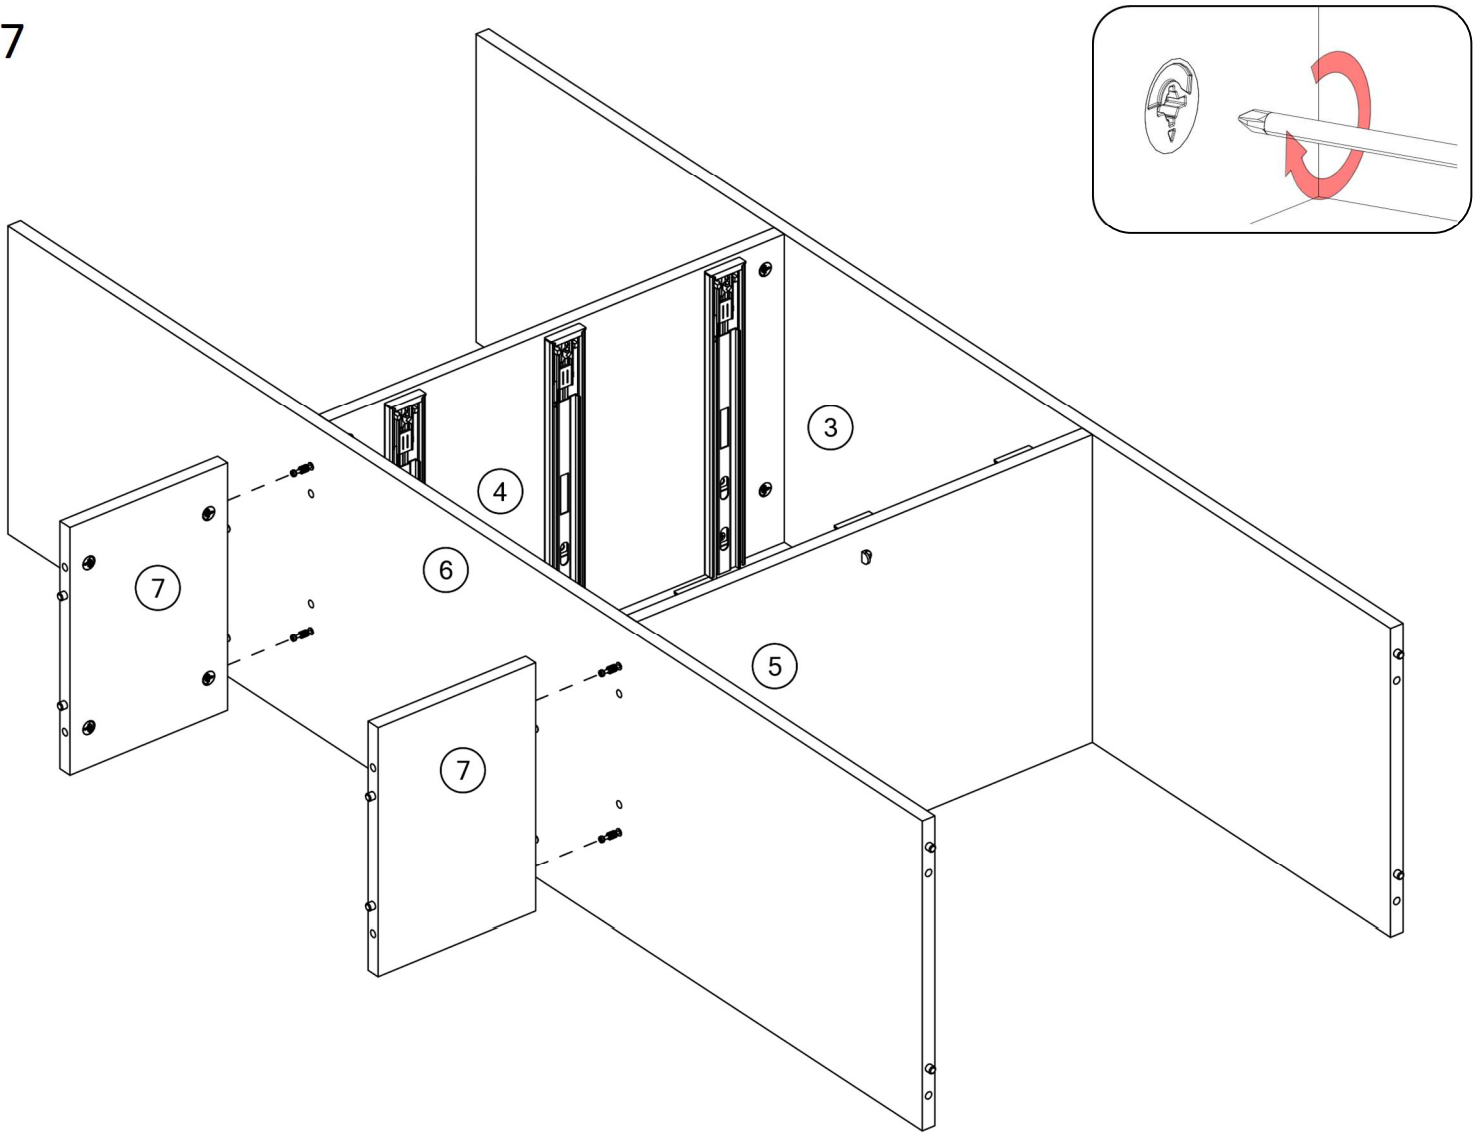

Komoda dwudrzwiowa Atson

No	T(mm)	L(mm)	W(mm)	Stc.
1	16	890	402	1
2	16	890	402	1
3	16	1460	358	1
4	16	578	358	1
5	16	578	358	1
6	16	1460	358	1
7	16	200	288	2
8	16	1494	403	1
9	16	1460	80	1
10	16	710	480	1
11	16	710	480	1
12	16	488	200	3
13	16	418	140	3
14	3	432	348	3
15	16	350	140	3
16	16	350	140	3
17	3	813	488	2
18	3	813	492	1
19	16	476	350	2

13

14

15

K	G	L
		
8x35	2x20	
x6	x4	x2

16

17

18

19