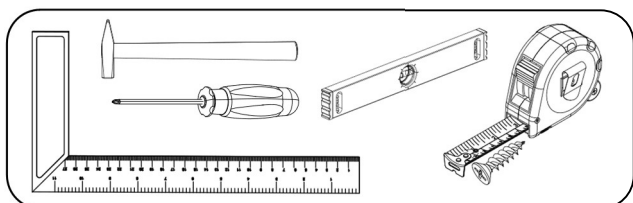

Komoda dwudrzwiowa Atson

No	T(mm)	L(mm)	W(mm)	Stc.
1	16	890	402	1
2	16	890	402	1
3	16	1460	358	1
4	16	578	358	1
5	16	578	358	1
6	16	1460	358	1
7	16	200	288	2
8	16	1494	403	1
9	16	1460	80	1
10	16	710	480	1
11	16	710	480	1
12	16	488	200	3
13	16	418	140	3
14	3	432	348	3
15	16	350	140	3
16	16	350	140	3
17	3	813	488	2
18	3	813	492	1
19	16	476	350	2

1

2

3

M  x2	K  8x35 x2	P  x8	M1  x4
G  2x20 x4	L  x2	Z  x2	

4

M  x4	K  8x35 x4
--	--

5

M1