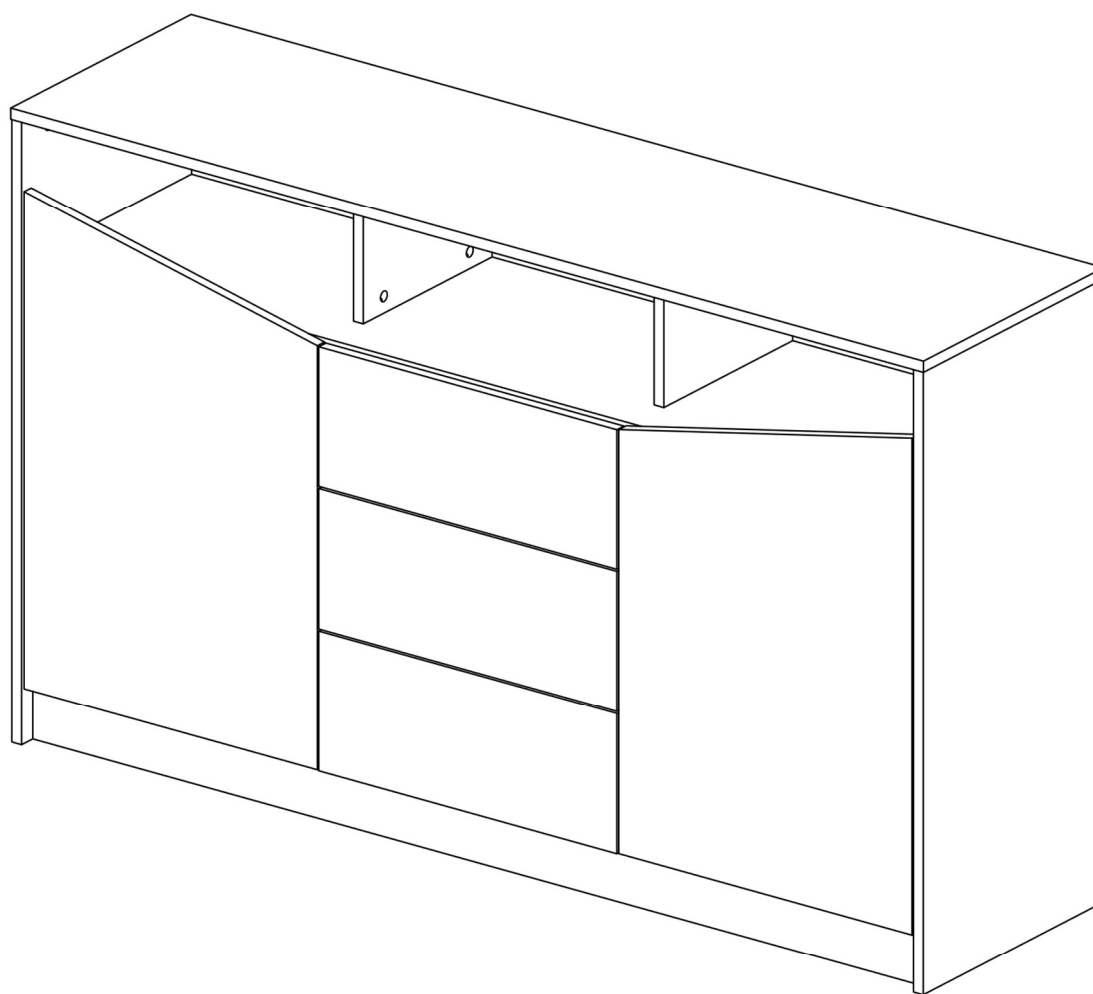

Komoda dwudrzwiowa Atson

No	T(mm)	L(mm)	W(mm)	Stc.
1	16	890	402	1
2	16	890	402	1
3	16	1460	358	1
4	16	578	358	1
5	16	578	358	1
6	16	1460	358	1
7	16	200	288	2
8	16	1494	403	1
9	16	1460	80	1
10	16	710	480	1
11	16	710	480	1
12	16	488	200	3
13	16	418	140	3
14	3	432	348	3
15	16	350	140	3
16	16	350	140	3
17	3	813	488	2
18	3	813	492	1
19	16	476	350	2