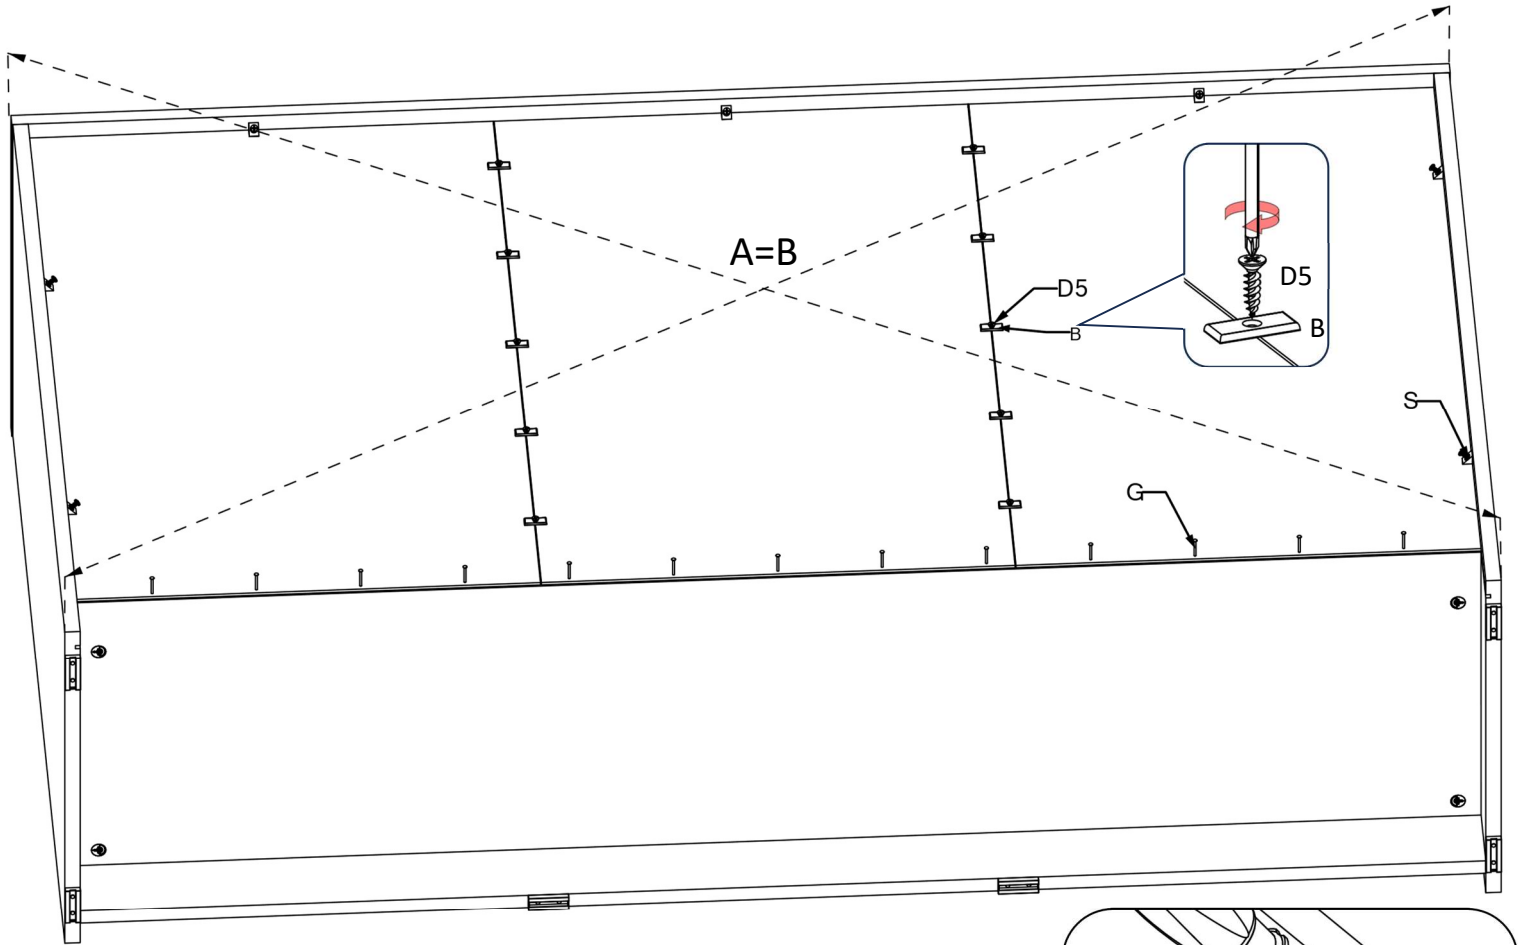

Komoda dwudrzwiowa Atson

No	T(mm)	L(mm)	W(mm)	Stc.
1	16	890	402	1
2	16	890	402	1
3	16	1460	358	1
4	16	578	358	1
5	16	578	358	1
6	16	1460	358	1
7	16	200	288	2
8	16	1494	403	1
9	16	1460	80	1
10	16	710	480	1
11	16	710	480	1
12	16	488	200	3
13	16	418	140	3
14	3	432	348	3
15	16	350	140	3
16	16	350	140	3
17	3	813	488	2
18	3	813	492	1
19	16	476	350	2

13

14

15

K	G	L
		
8x35	2x20	
x6	x4	x2

16

17

18

19

20

21

22

23

D4 4x16 x4	Z1 x2
------------------	----------

24

x3

F 7x50 x2	M1 x36	M x4	K 8x35 x6	KL x1
-----------------	-----------	---------	-----------------	----------