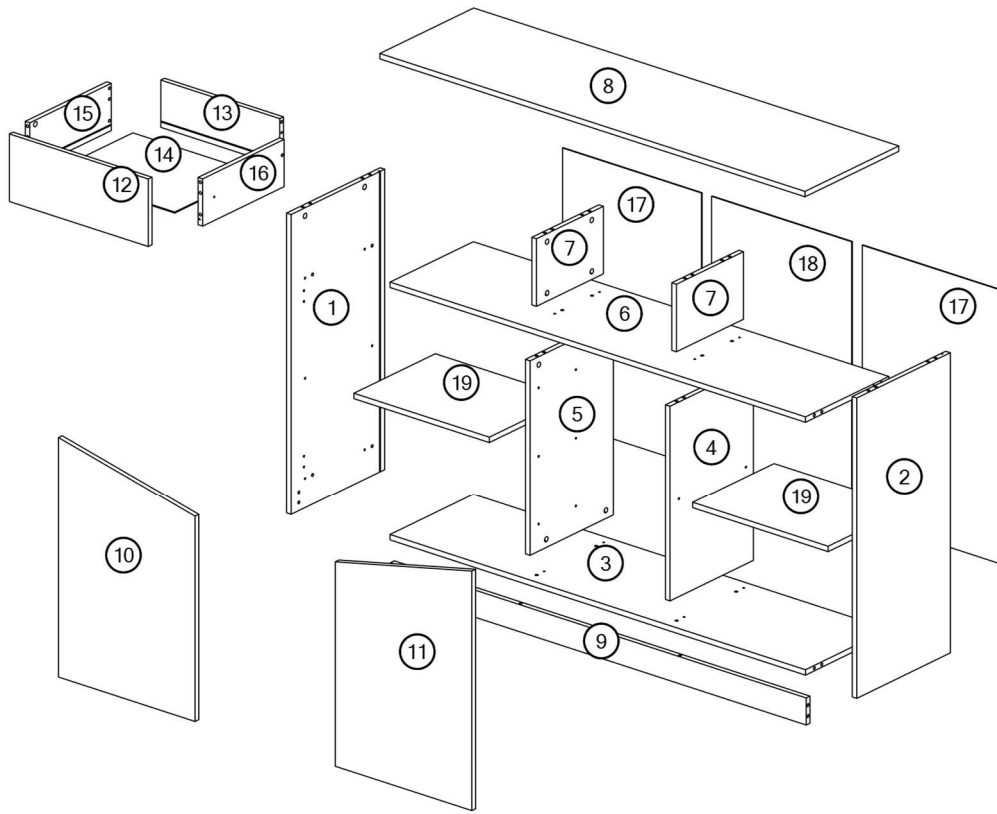

Komoda dwudrzwiowa Atson

No	T(mm)	L(mm)	W(mm)	Stc.
1	16	890	402	1
2	16	890	402	1
3	16	1460	358	1
4	16	578	358	1
5	16	578	358	1
6	16	1460	358	1
7	16	200	288	2
8	16	1494	403	1
9	16	1460	80	1
10	16	710	480	1
11	16	710	480	1
12	16	488	200	3
13	16	418	140	3
14	3	432	348	3
15	16	350	140	3
16	16	350	140	3
17	3	813	488	2
18	3	813	492	1
19	16	476	350	2

1

2

3

M  x2	K  8x35 x2	P  x8	M1  x4
G  2x20 x4	L  x2	Z  x2	

4

M  x4	K  8x35 x4
--	--

5

M1