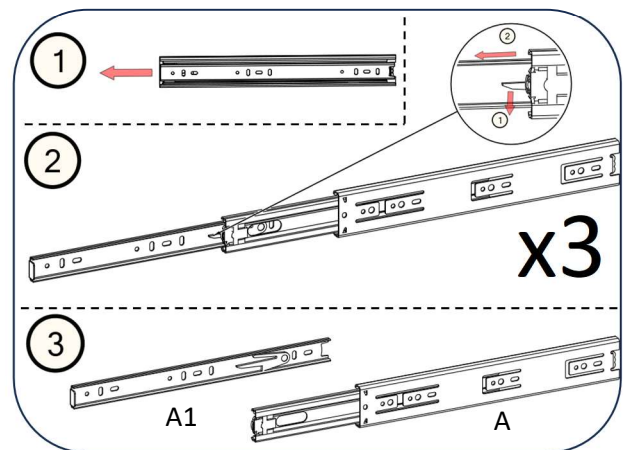

Komoda dwudrzwiowa Atson

No	T(mm)	L(mm)	W(mm)	Stc.
1	16	890	402	1
2	16	890	402	1
3	16	1460	358	1
4	16	578	358	1
5	16	578	358	1
6	16	1460	358	1
7	16	200	288	2
8	16	1494	403	1
9	16	1460	80	1
10	16	710	480	1
11	16	710	480	1
12	16	488	200	3
13	16	418	140	3
14	3	432	348	3
15	16	350	140	3
16	16	350	140	3
17	3	813	488	2
18	3	813	492	1
19	16	476	350	2

1

2

3

M  x2	K  8x35 x2	P  x8	M1  x4
G  2x20 x4	L  x2	Z  x2	

4

M  x4	K  8x35 x4
--	--

5

M1