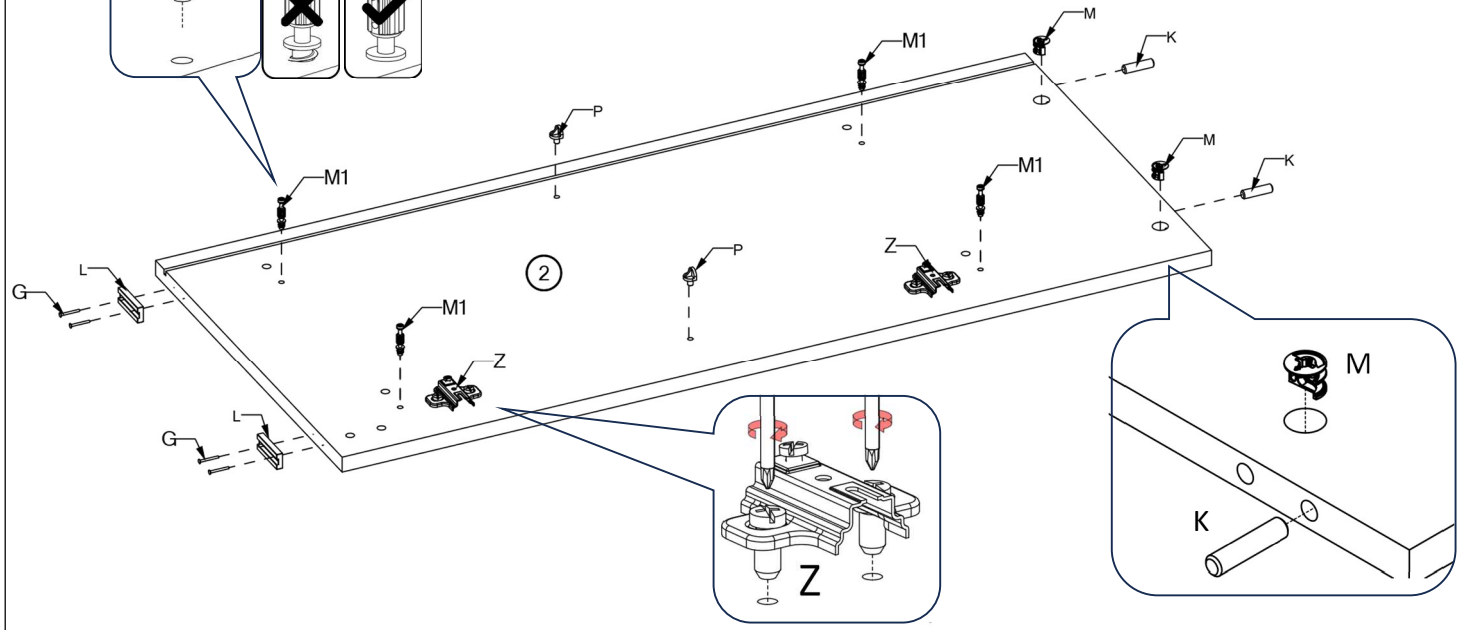

Komoda dwudrzwiowa Atson

No	T(mm)	L(mm)	W(mm)	Stc.
1	16	890	402	1
2	16	890	402	1
3	16	1460	358	1
4	16	578	358	1
5	16	578	358	1
6	16	1460	358	1
7	16	200	288	2
8	16	1494	403	1
9	16	1460	80	1
10	16	710	480	1
11	16	710	480	1
12	16	488	200	3
13	16	418	140	3
14	3	432	348	3
15	16	350	140	3
16	16	350	140	3
17	3	813	488	2
18	3	813	492	1
19	16	476	350	2

1

2

3

M  x2	K  8x35 x2	P  x8	M1  x4
G  2x20 x4	L  x2	Z  x2	

4

M  x4	K  8x35 x4
--	--

5

M1