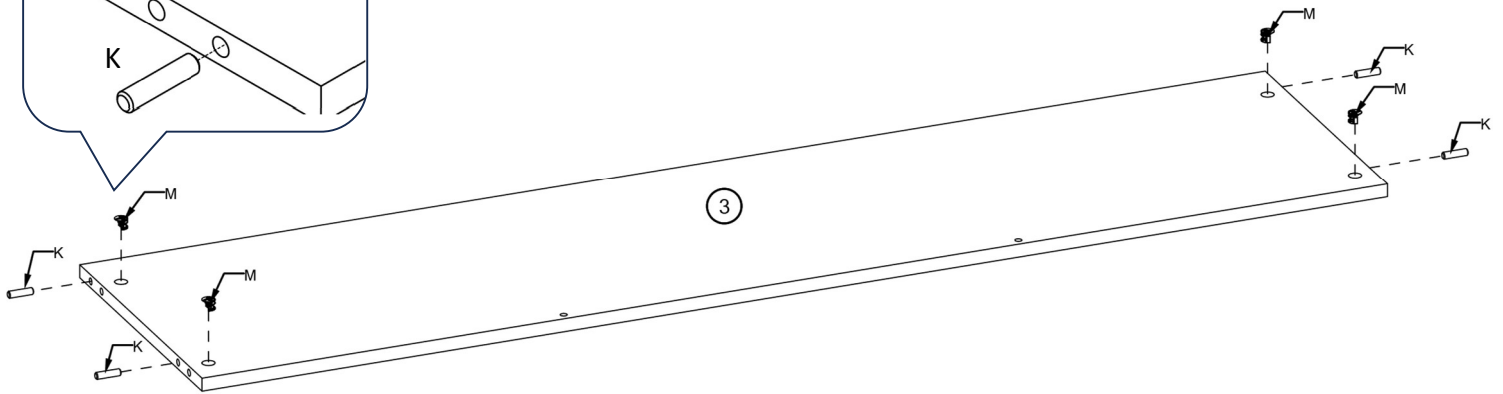

Komoda dwudrzwiowa Atson

No	T(mm)	L(mm)	W(mm)	Stc.
1	16	890	402	1
2	16	890	402	1
3	16	1460	358	1
4	16	578	358	1
5	16	578	358	1
6	16	1460	358	1
7	16	200	288	2
8	16	1494	403	1
9	16	1460	80	1
10	16	710	480	1
11	16	710	480	1
12	16	488	200	3
13	16	418	140	3
14	3	432	348	3
15	16	350	140	3
16	16	350	140	3
17	3	813	488	2
18	3	813	492	1
19	16	476	350	2

1

2

3

M  x2	K  8x35 x2	P  x8	M1  x4
G  2x20 x4	L  x2	Z  x2	

4

M  x4	K  8x35 x4
--	--

5

M1