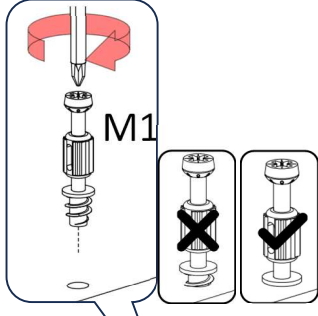

Komoda dwudrzwiowa Atson

No	T(mm)	L(mm)	W(mm)	Stc.
1	16	890	402	1
2	16	890	402	1
3	16	1460	358	1
4	16	578	358	1
5	16	578	358	1
6	16	1460	358	1
7	16	200	288	2
8	16	1494	403	1
9	16	1460	80	1
10	16	710	480	1
11	16	710	480	1
12	16	488	200	3
13	16	418	140	3
14	3	432	348	3
15	16	350	140	3
16	16	350	140	3
17	3	813	488	2
18	3	813	492	1
19	16	476	350	2

1

2

3

M  x2	K  8x35 x2	P  x8	M1  x4
G  2x20 x4	L  x2	Z  x2	

4

M  x4	K  8x35 x4
--	--

5

M1