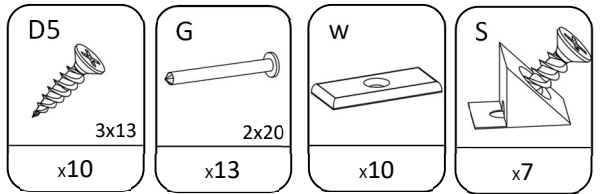

Komoda dwudrzwiowa Atson

No	T(mm)	L(mm)	W(mm)	Stc.
1	16	890	402	1
2	16	890	402	1
3	16	1460	358	1
4	16	578	358	1
5	16	578	358	1
6	16	1460	358	1
7	16	200	288	2
8	16	1494	403	1
9	16	1460	80	1
10	16	710	480	1
11	16	710	480	1
12	16	488	200	3
13	16	418	140	3
14	3	432	348	3
15	16	350	140	3
16	16	350	140	3
17	3	813	488	2
18	3	813	492	1
19	16	476	350	2

13

14

15

K	G	L
		
8x35	2x20	
x6	x4	x2

16

17

18

19

20

21

22

23

D4 4x16 x4	Z1 x2
------------------	----------

24

x3

F 7x50 x2	M1 x36	M x4	K 8x35 x6	KL x1
-----------------	-----------	---------	-----------------	----------