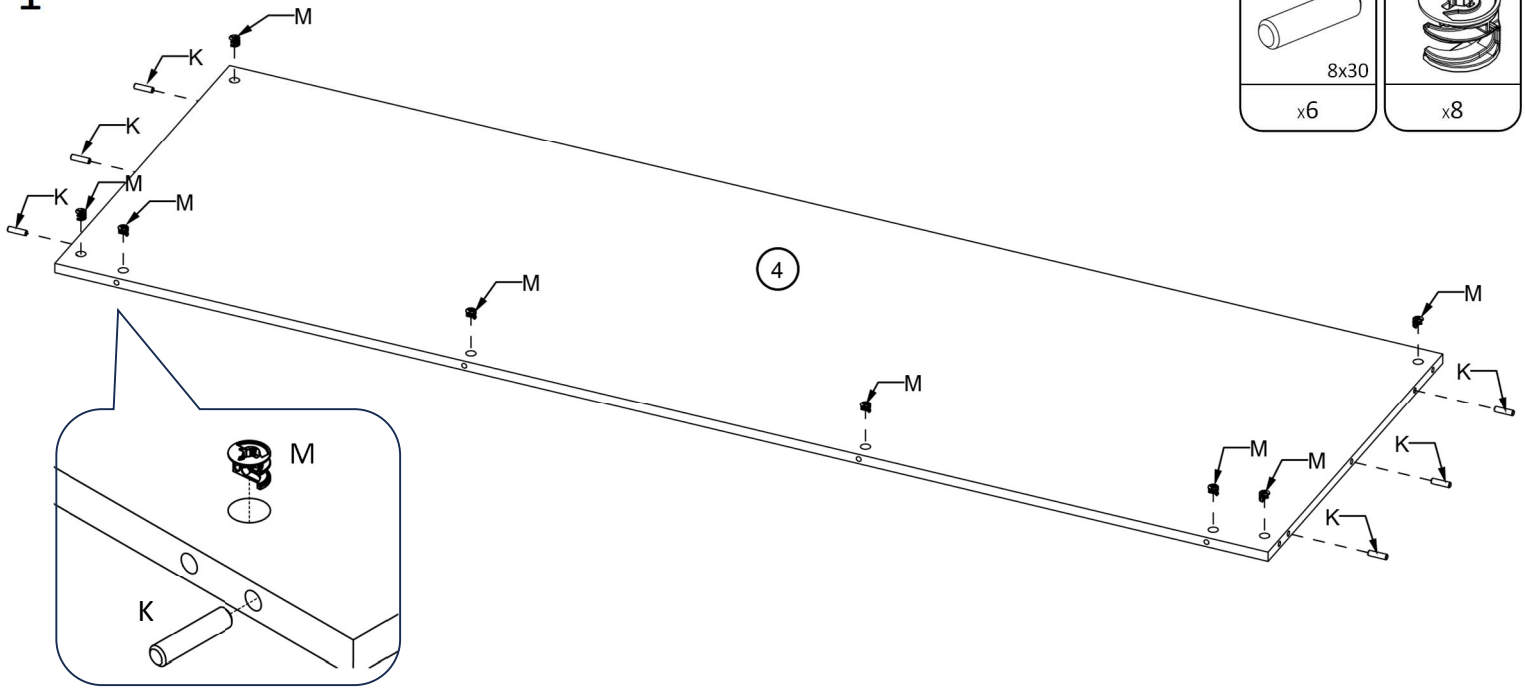

Szafa przesuwna 200 Atson

No	T(mm)	L(mm)	W(mm)	Stc
1	16	1968	649	1
2	16	2150	650	1
3	16	2150	650	1
4	16	1968	619	1
5	16	2017	515	1
6	16	976	150	1
7	16	1968	100	2
8	16	976	491	1
9	16	976	491	1
10	16	976	491	1
11	16	1968	100	1
12	16	1077	999	1
13	16	1077	999	1
14	16	1077	999	1
15	16	1077	999	1
16	16	973	491	2
17	3	2037	493	4

1

K	M
	
8x30	
x6	x8

2

 M1

M1	D5	R
		
	3x13	
x2	x10	x2

3

4

5