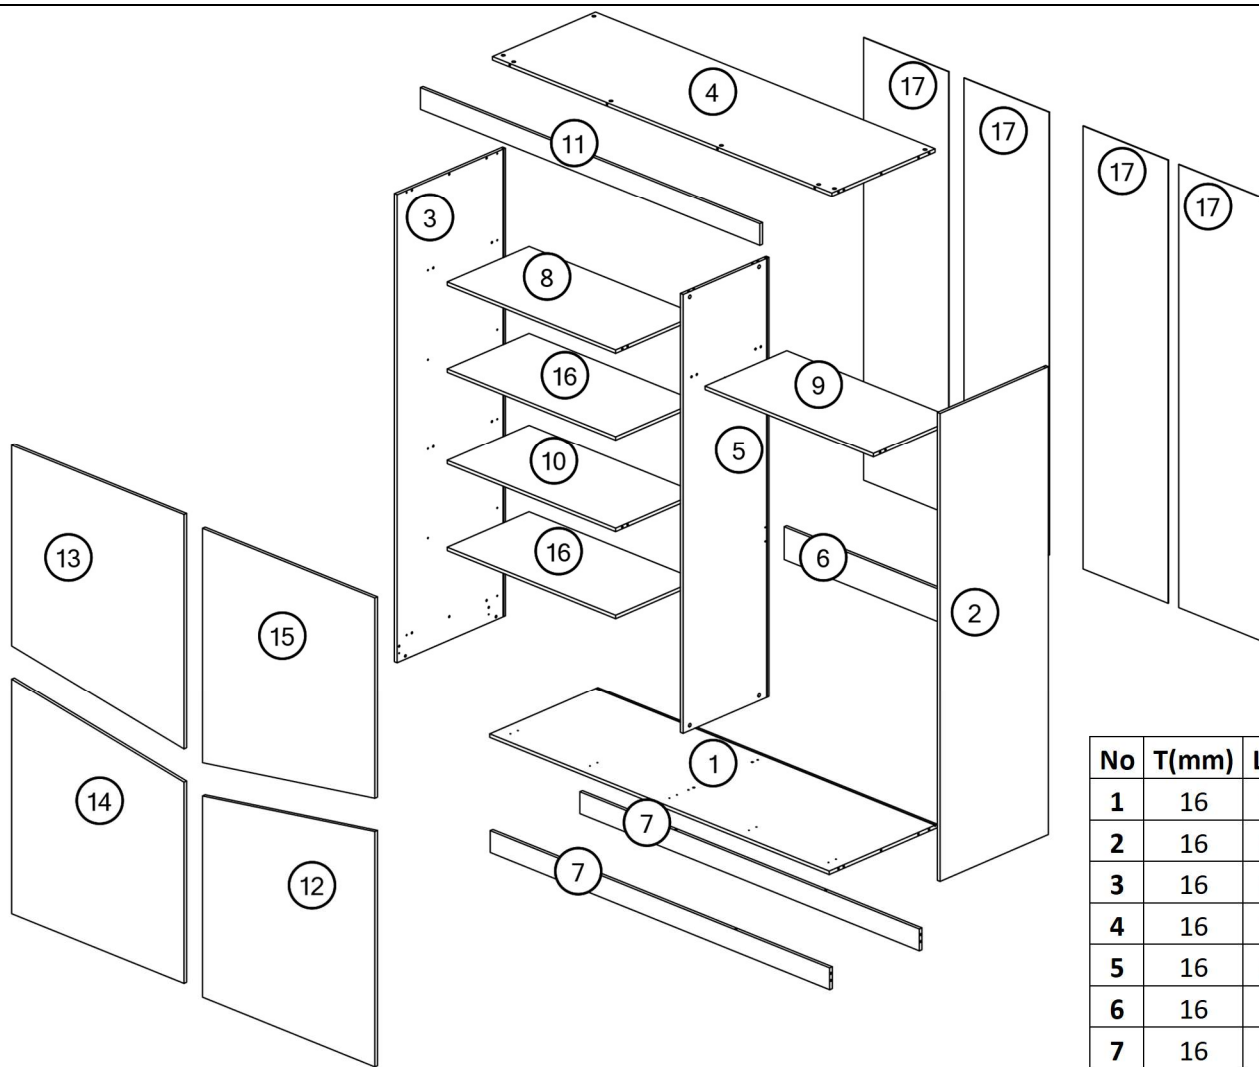

Szafa przesuwna 200 Atson

No	T(mm)	L(mm)	W(mm)	Stc
1	16	1968	649	1
2	16	2150	650	1
3	16	2150	650	1
4	16	1968	619	1
5	16	2017	515	1
6	16	976	150	1
7	16	1968	100	2
8	16	976	491	1
9	16	976	491	1
10	16	976	491	1
11	16	1968	100	1
12	16	1077	999	1
13	16	1077	999	1
14	16	1077	999	1
15	16	1077	999	1
16	16	973	491	2
17	3	2037	493	4

1

K	M
	
8x30	
x6	x8

2

 M1

M1	D5	R
		
	3x13	
x2	x10	x2

3

4

5

12

13

14

15

16

17

18

19

20

21

22

23