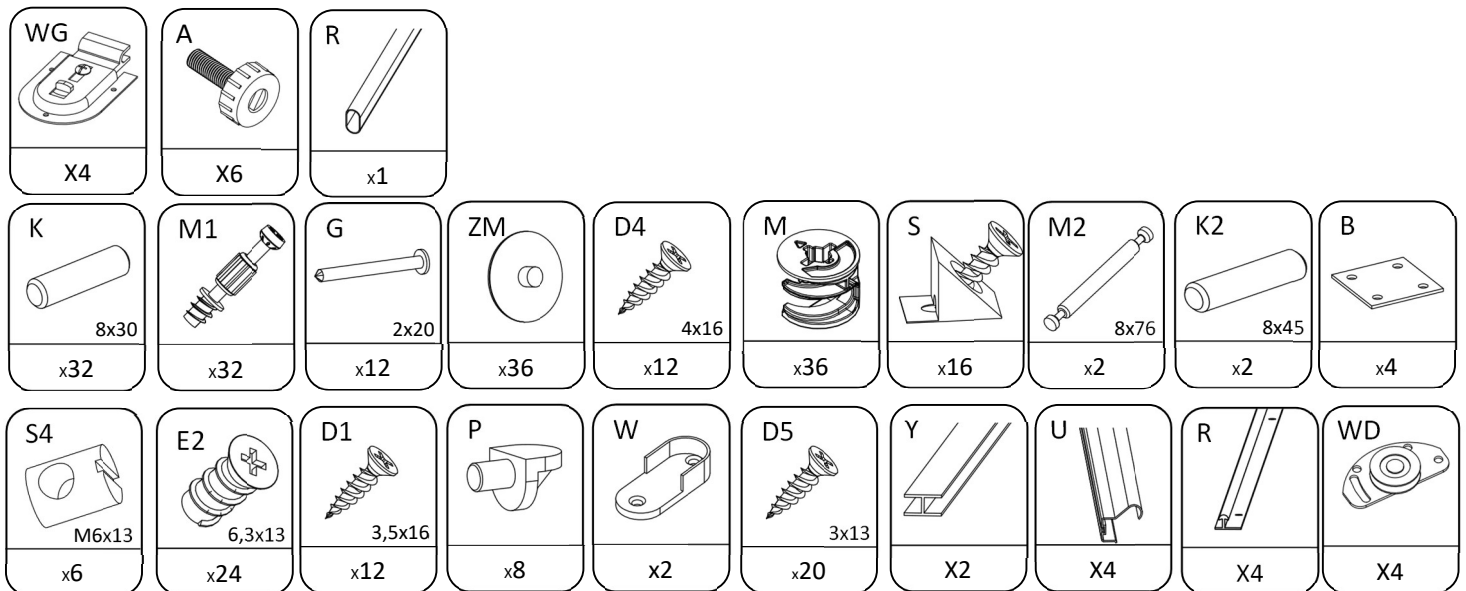

Szafa przesuwna 200 Atson

No	T(mm)	L(mm)	W(mm)	Stc
1	16	1968	649	1
2	16	2150	650	1
3	16	2150	650	1
4	16	1968	619	1
5	16	2017	515	1
6	16	976	150	1
7	16	1968	100	2
8	16	976	491	1
9	16	976	491	1
10	16	976	491	1
11	16	1968	100	1
12	16	1077	999	1
13	16	1077	999	1
14	16	1077	999	1
15	16	1077	999	1
16	16	973	491	2
17	3	2037	493	4

1

K	M
	
8x30	
x6	x8

2

 M1

M1	D5	R
		
	3x13	
x2	x10	x2

3

4

5