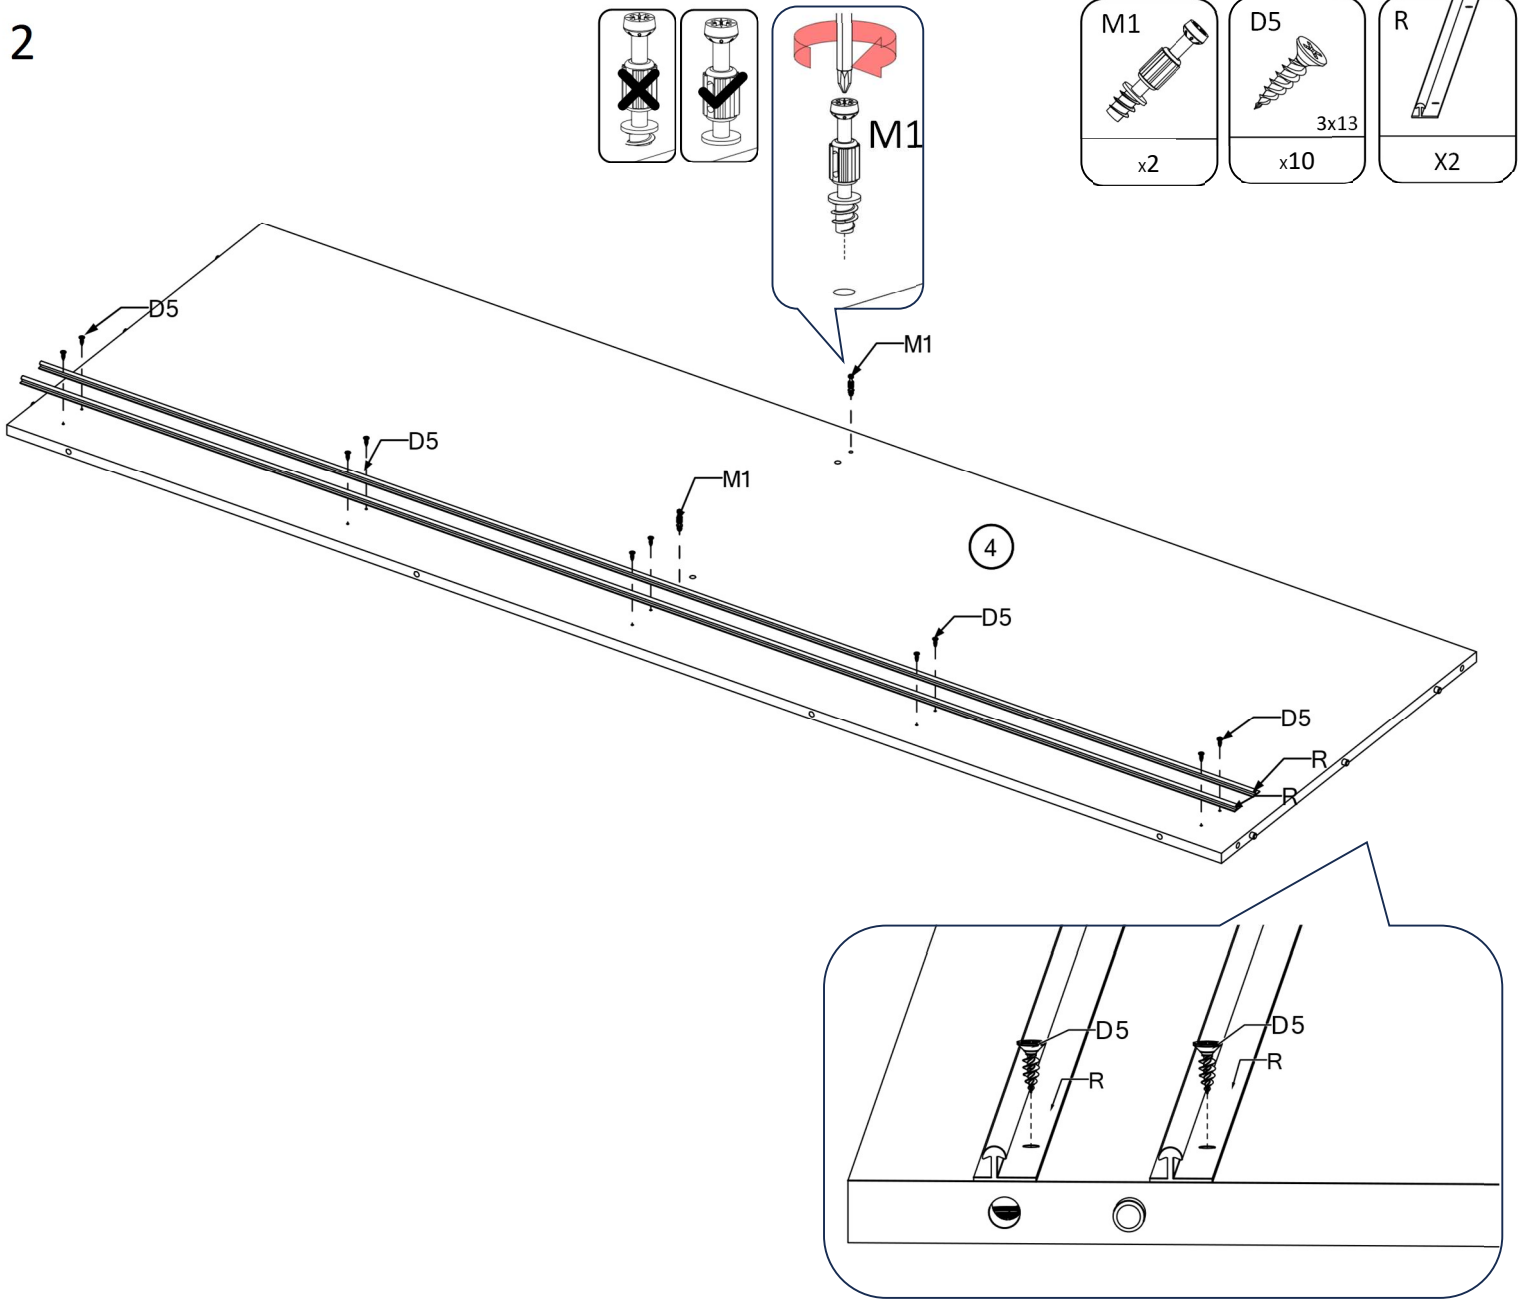

Szafa przesuwna 200 Atson

No	T(mm)	L(mm)	W(mm)	Stc
1	16	1968	649	1
2	16	2150	650	1
3	16	2150	650	1
4	16	1968	619	1
5	16	2017	515	1
6	16	976	150	1
7	16	1968	100	2
8	16	976	491	1
9	16	976	491	1
10	16	976	491	1
11	16	1968	100	1
12	16	1077	999	1
13	16	1077	999	1
14	16	1077	999	1
15	16	1077	999	1
16	16	973	491	2
17	3	2037	493	4

1

K	M
	
8x30	
x6	x8

2

 M1

M1	D5	R
		
	3x13	
x2	x10	x2

3

4

5