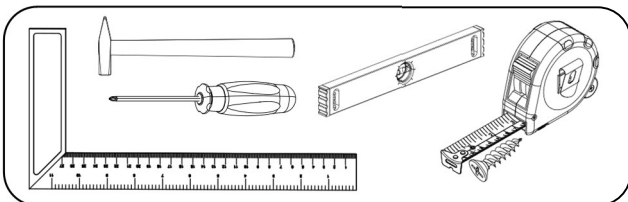

# Komoda Atson

No	T(mm)	L(mm)	W(mm)	Stc.
1	16	890	402	1
2	16	890	402	1
3	16	968	358	1
4	16	578	358	1
5	16	968	358	1
6	16	200	288	1
7	16	1002	403	1
8	16	710	480	1
9	16	968	80	1
10	16	476	350	1
11	3	814	488	2
12	16	480	200	3
13	16	418	140	3
14	3	432	348	3
15	16	350	140	3
16	16	350	140	3