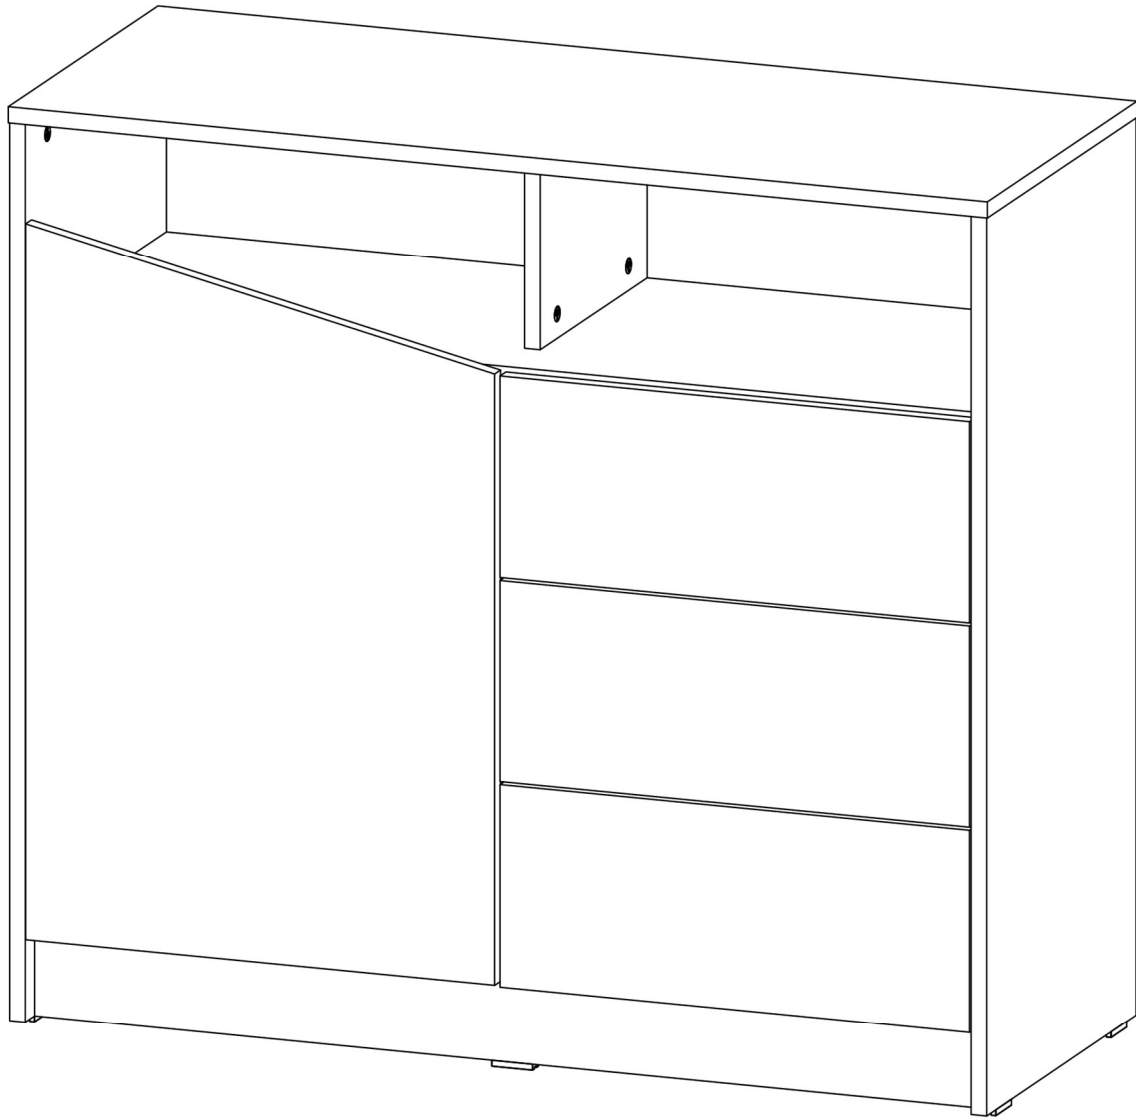

# Komoda Atson

No	T(mm)	L(mm)	W(mm)	Stc.
1	16	890	402	1
2	16	890	402	1
3	16	968	358	1
4	16	578	358	1
5	16	968	358	1
6	16	200	288	1
7	16	1002	403	1
8	16	710	480	1
9	16	968	80	1
10	16	476	350	1
11	3	814	488	2
12	16	480	200	3
13	16	418	140	3
14	3	432	348	3
15	16	350	140	3
16	16	350	140	3