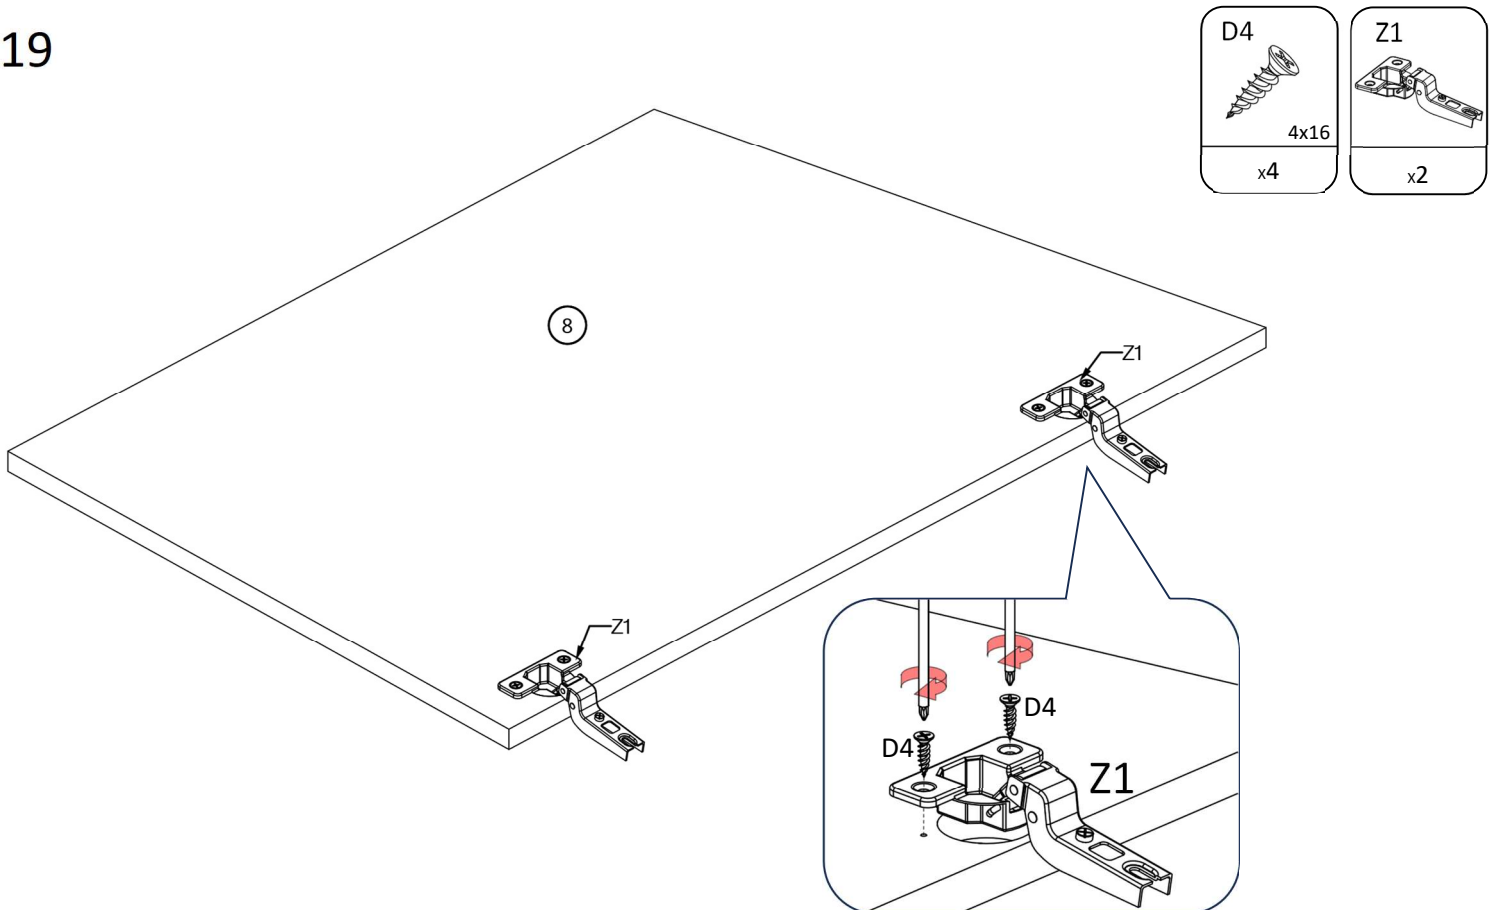

# Komoda Atson

No	T(mm)	L(mm)	W(mm)	Stc.
1	16	890	402	1
2	16	890	402	1
3	16	968	358	1
4	16	578	358	1
5	16	968	358	1
6	16	200	288	1
7	16	1002	403	1
8	16	710	480	1
9	16	968	80	1
10	16	476	350	1
11	3	814	488	2
12	16	480	200	3
13	16	418	140	3
14	3	432	348	3
15	16	350	140	3
16	16	350	140	3

16

17

18

19

20

21