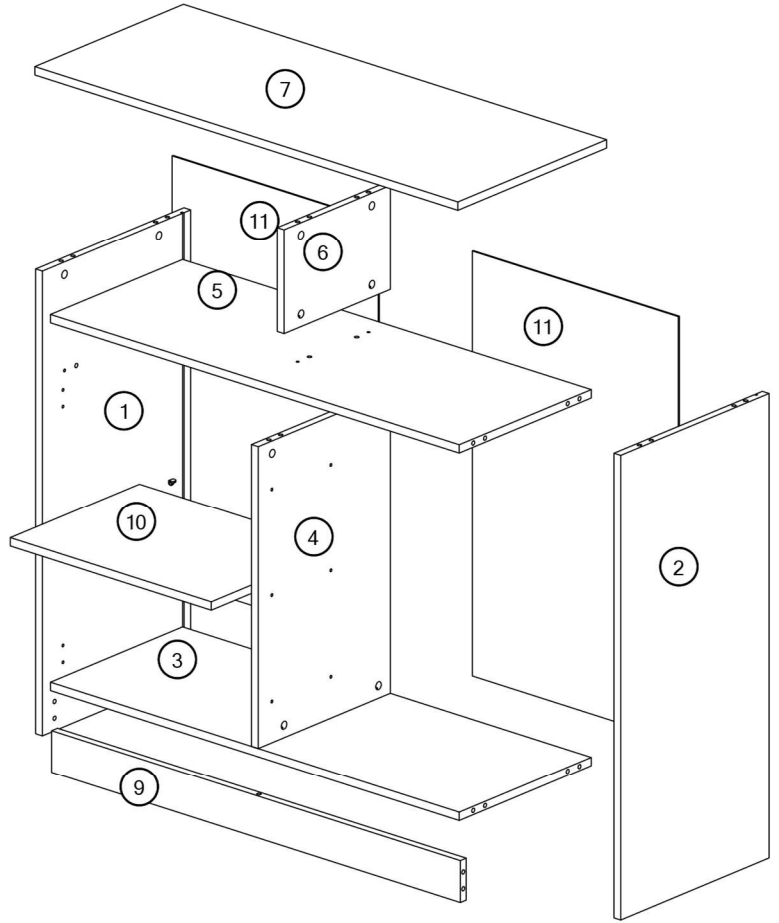

# Komoda Atson

No	T(mm)	L(mm)	W(mm)	Stc.
1	16	890	402	1
2	16	890	402	1
3	16	968	358	1
4	16	578	358	1
5	16	968	358	1
6	16	200	288	1
7	16	1002	403	1
8	16	710	480	1
9	16	968	80	1
10	16	476	350	1
11	3	814	488	2
12	16	480	200	3
13	16	418	140	3
14	3	432	348	3
15	16	350	140	3
16	16	350	140	3

K	
	8x35
	x4

M	
	x4

11

E2	
	6,3x13
	x6

12

13

14

15