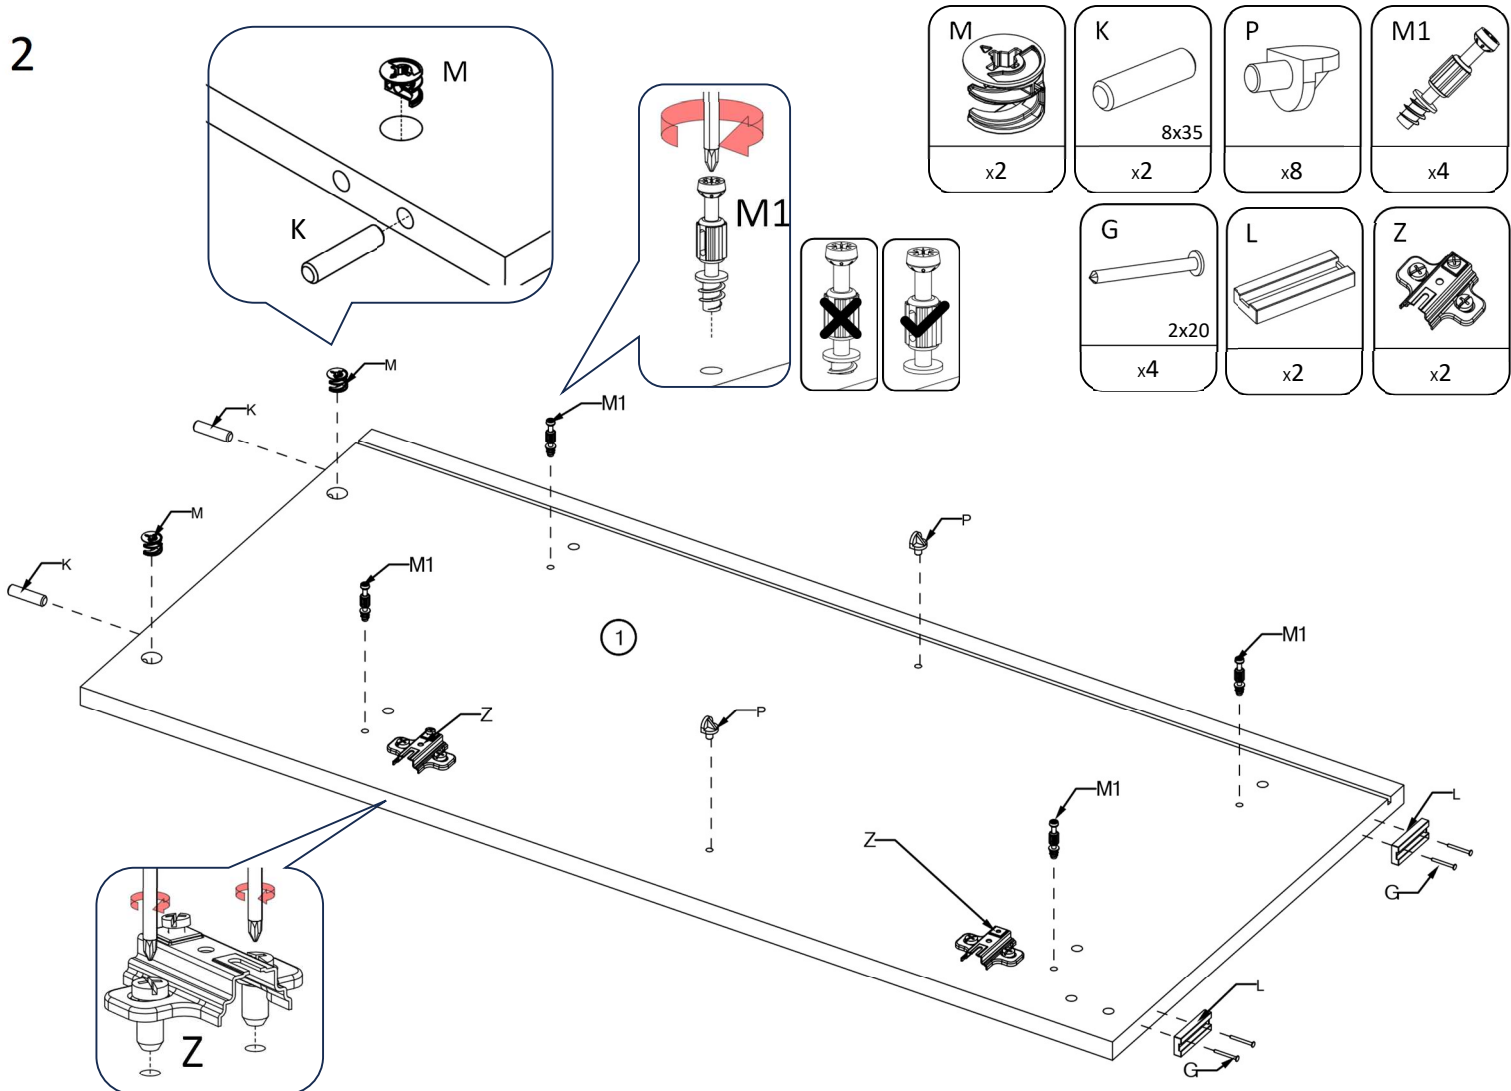

# Komoda Atson

No	T(mm)	L(mm)	W(mm)	Stc.
1	16	890	402	1
2	16	890	402	1
3	16	968	358	1
4	16	578	358	1
5	16	968	358	1
6	16	200	288	1
7	16	1002	403	1
8	16	710	480	1
9	16	968	80	1
10	16	476	350	1
11	3	814	488	2
12	16	480	200	3
13	16	418	140	3
14	3	432	348	3
15	16	350	140	3
16	16	350	140	3

1

2

5

6

7

8

9

10

K	
	8x35
	x4

M	
	x4

11

E2	
	6,3x13
	x6

12

13

14

15