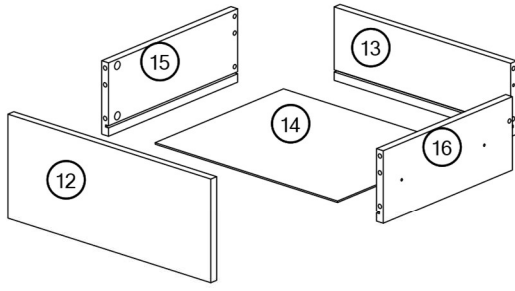

# Komoda Atson

No	T(mm)	L(mm)	W(mm)	Stc.
1	16	890	402	1
2	16	890	402	1
3	16	968	358	1
4	16	578	358	1
5	16	968	358	1
6	16	200	288	1
7	16	1002	403	1
8	16	710	480	1
9	16	968	80	1
10	16	476	350	1
11	3	814	488	2
12	16	480	200	3
13	16	418	140	3
14	3	432	348	3
15	16	350	140	3
16	16	350	140	3

K	
	8x35
	x4

M	
	x4

11

E2	
	6,3x13
	x6

12

13

14

15