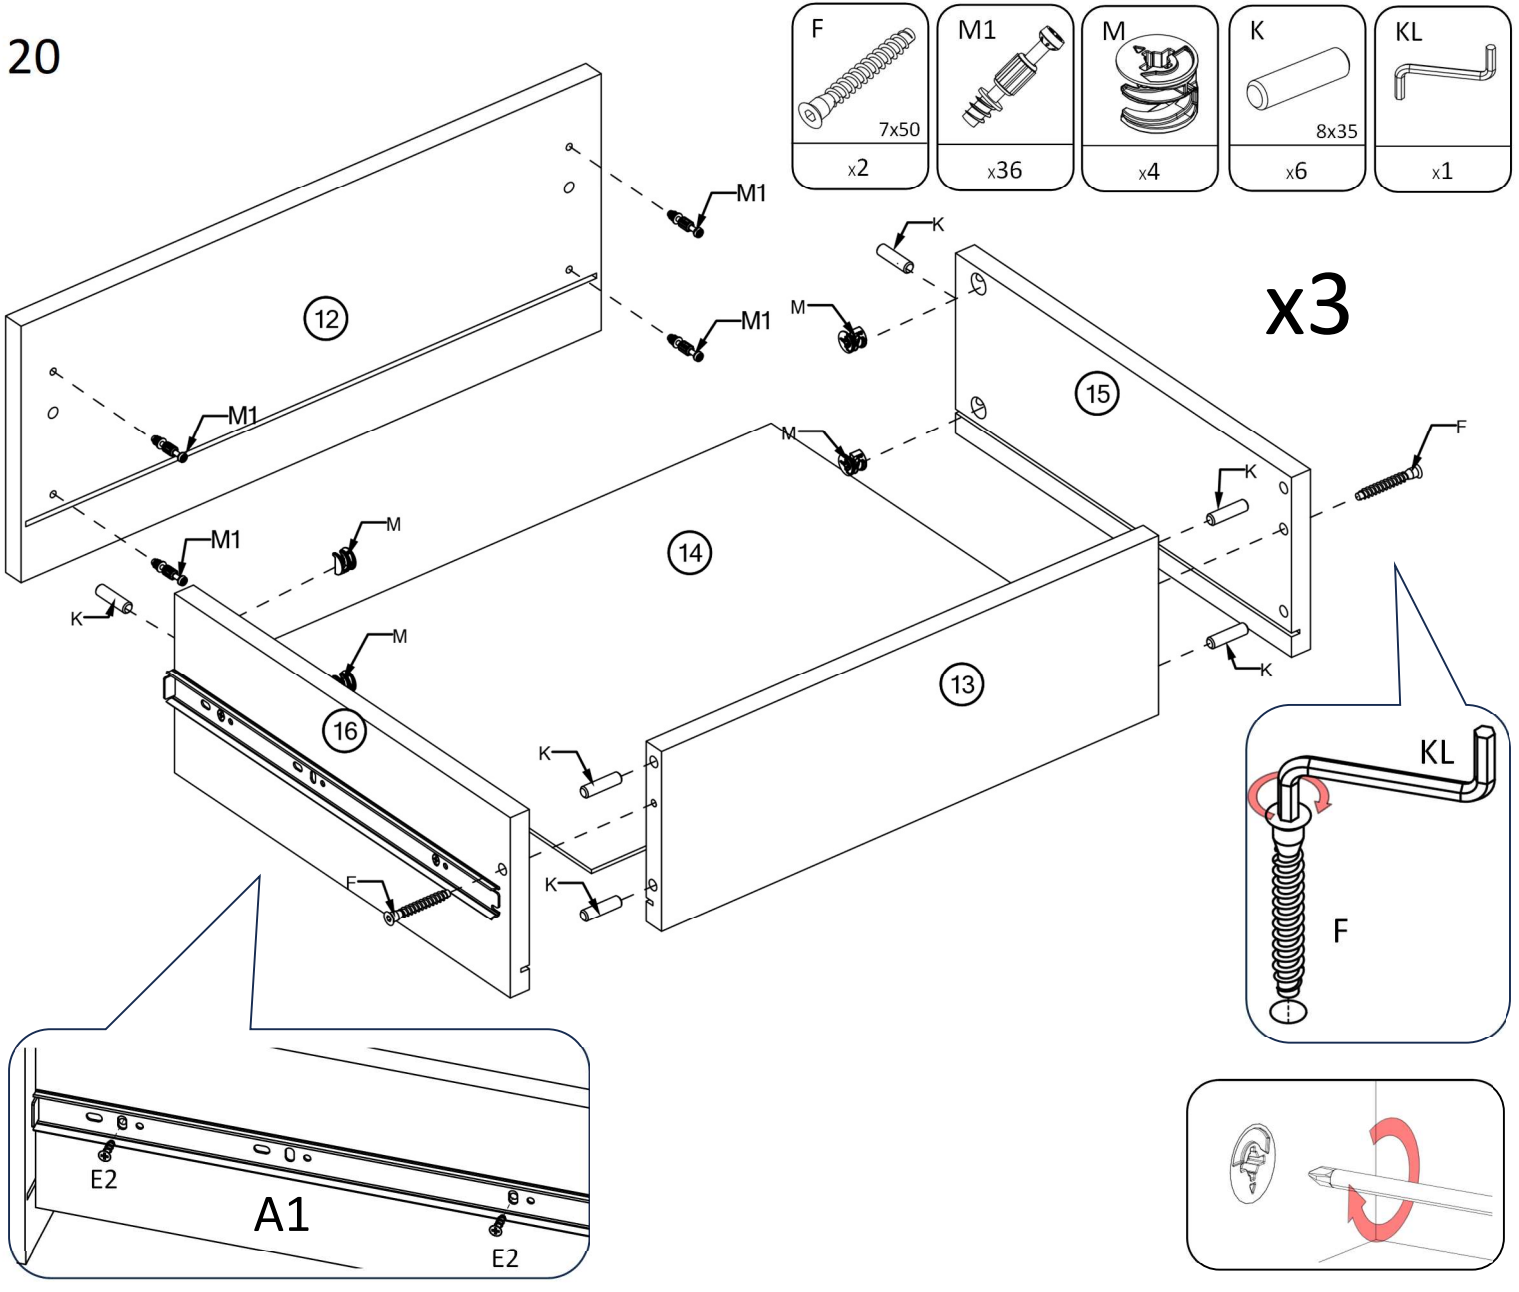

# Komoda Atson

No	T(mm)	L(mm)	W(mm)	Stc.
1	16	890	402	1
2	16	890	402	1
3	16	968	358	1
4	16	578	358	1
5	16	968	358	1
6	16	200	288	1
7	16	1002	403	1
8	16	710	480	1
9	16	968	80	1
10	16	476	350	1
11	3	814	488	2
12	16	480	200	3
13	16	418	140	3
14	3	432	348	3
15	16	350	140	3
16	16	350	140	3

16

17

18

19

20

21