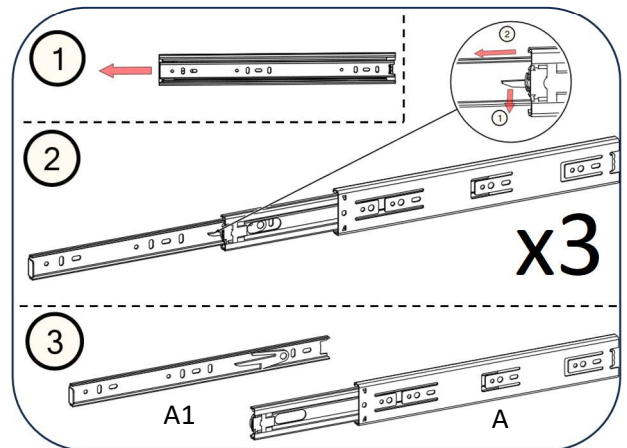

# Komoda Atson

No	T(mm)	L(mm)	W(mm)	Stc.
1	16	890	402	1
2	16	890	402	1
3	16	968	358	1
4	16	578	358	1
5	16	968	358	1
6	16	200	288	1
7	16	1002	403	1
8	16	710	480	1
9	16	968	80	1
10	16	476	350	1
11	3	814	488	2
12	16	480	200	3
13	16	418	140	3
14	3	432	348	3
15	16	350	140	3
16	16	350	140	3

K	
	8x35
	x4

M	
	x4

11

E2	
	6,3x13
	x6

12

13

14

15