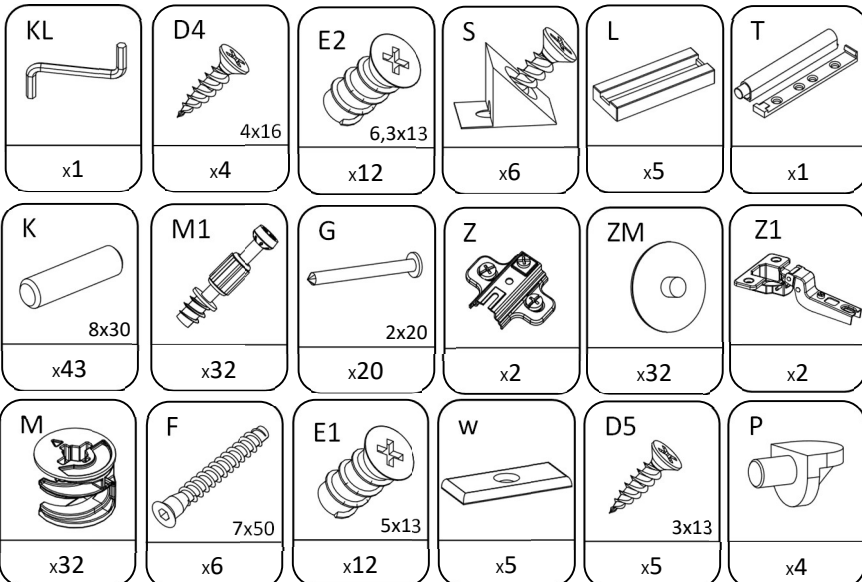

# Komoda Atson

No	T(mm)	L(mm)	W(mm)	Stc.
1	16	890	402	1
2	16	890	402	1
3	16	968	358	1
4	16	578	358	1
5	16	968	358	1
6	16	200	288	1
7	16	1002	403	1
8	16	710	480	1
9	16	968	80	1
10	16	476	350	1
11	3	814	488	2
12	16	480	200	3
13	16	418	140	3
14	3	432	348	3
15	16	350	140	3
16	16	350	140	3

1

2

5

6

7

8

9

10

K	
	8x35
	x4

M	
	x4

11

E2	
	6,3x13
	x6

12

13

14

15