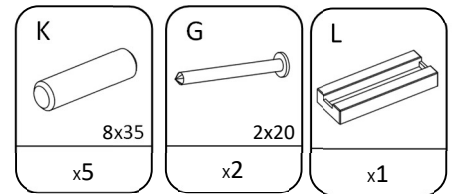

# Komoda Atson

No	T(mm)	L(mm)	W(mm)	Stc.
1	16	890	402	1
2	16	890	402	1
3	16	968	358	1
4	16	578	358	1
5	16	968	358	1
6	16	200	288	1
7	16	1002	403	1
8	16	710	480	1
9	16	968	80	1
10	16	476	350	1
11	3	814	488	2
12	16	480	200	3
13	16	418	140	3
14	3	432	348	3
15	16	350	140	3
16	16	350	140	3

K	
	8x35
	x4

M	
	x4

11

E2	
	6,3x13
	x6

12

13

14

15