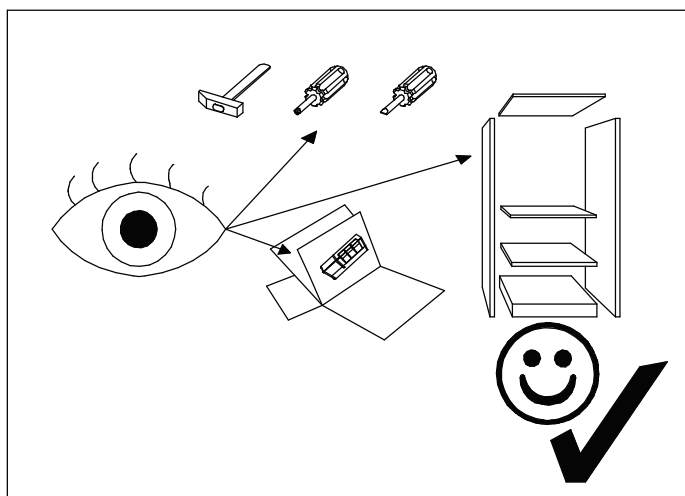

BIERA

60 min

Element symbol	Measurements				Code	Paket
	1	2	3	4		
1	906	319,5	16	1	9001	1/2
2	906	319,5	16	1	9021	1/2
3	906	319,5	16	1	9022	1/2
4	906	319,5	16	1	9002	1/2
5	1100	319,5	16	1	1010	1/2
6	1100	319,5	16	1	1003	1/2
7	1062	319	16	4	1004	2/2
8	349	319	16	1	1011	2/2
9	349	319	16	4	1022	2/2
10	690	170	16	2	1012	1/2
11	250	120	16	2	1013	1/2
12	636	120	16	2	1014	1/2
13	250	120	16	2	1015	2/2
14	668	255	3	2	N/A	2/2