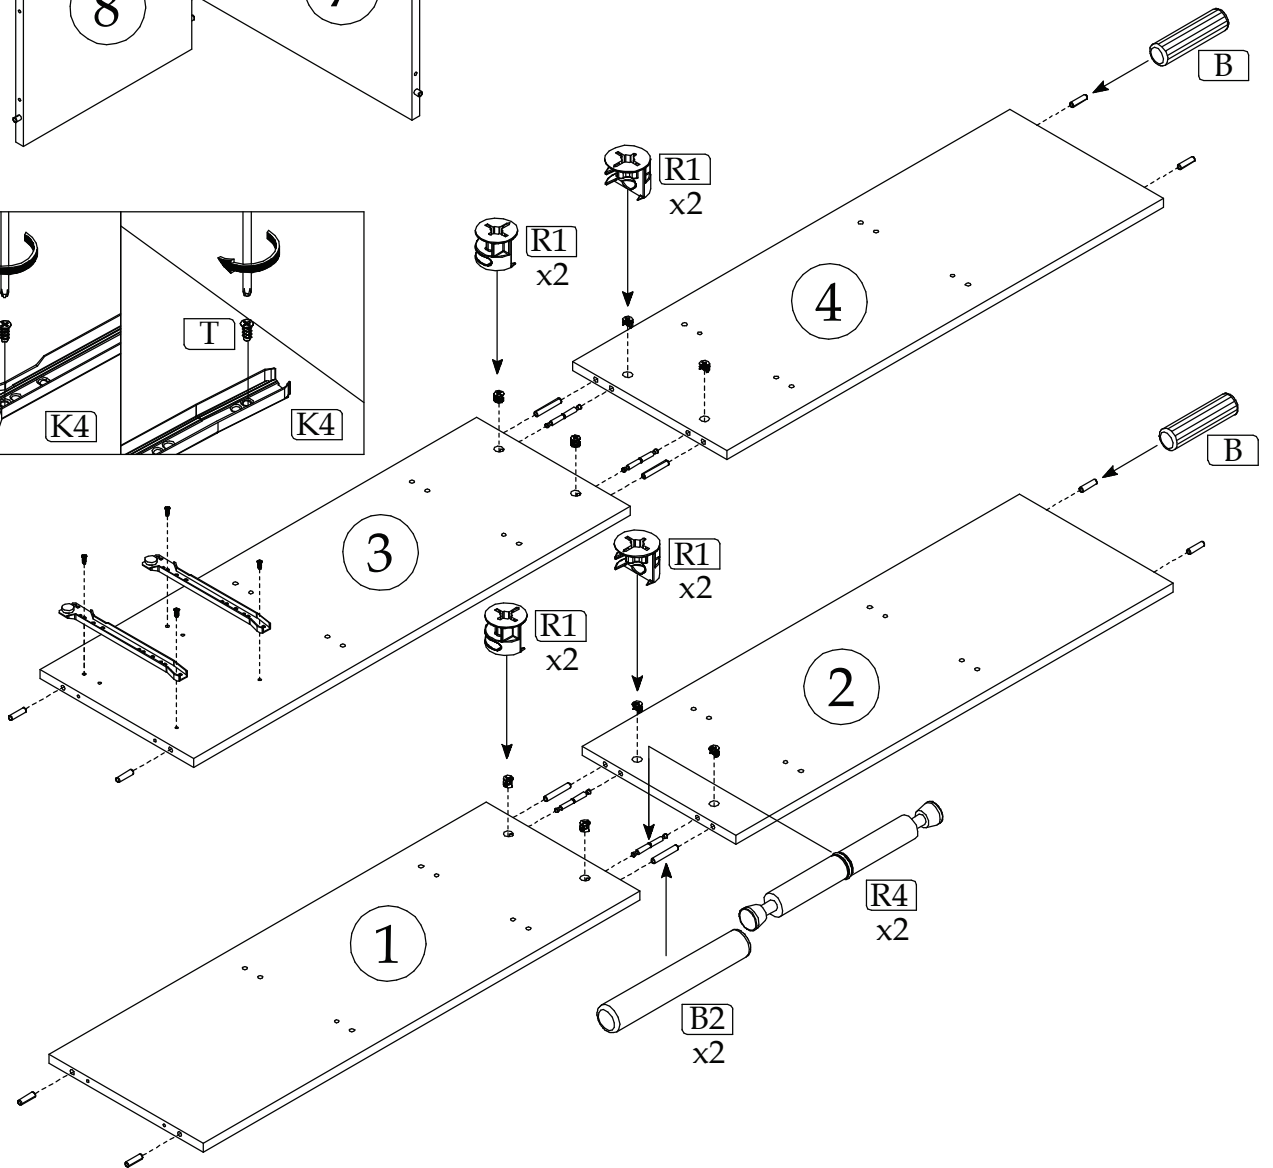

BIERA

60 min

Element symbol	Measurements				Code	Paket
	1	2	3	4		
1	906	319,5	16	1	9001	1/2
2	906	319,5	16	1	9021	1/2
3	906	319,5	16	1	9022	1/2
4	906	319,5	16	1	9002	1/2
5	1100	319,5	16	1	1010	1/2
6	1100	319,5	16	1	1003	1/2
7	1062	319	16	4	1004	2/2
8	349	319	16	1	1011	2/2
9	349	319	16	4	1022	2/2
10	690	170	16	2	1012	1/2
11	250	120	16	2	1013	1/2
12	636	120	16	2	1014	1/2
13	250	120	16	2	1015	2/2
14	668	255	3	2	N/A	2/2

► 1

▶ 2

▶ 3

▶ 6

7

▶ 8

max
5 kg