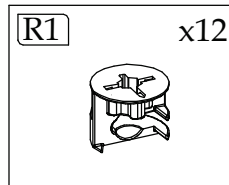

BIERA

60 min

Element symbol	Measurements				Code	Paket
	1	2	3	4		
1	906	319,5	16	1	9001	1/2
2	906	319,5	16	1	9021	1/2
3	906	319,5	16	1	9022	1/2
4	906	319,5	16	1	9002	1/2
5	1100	319,5	16	1	1010	1/2
6	1100	319,5	16	1	1003	1/2
7	1062	319	16	4	1004	2/2
8	349	319	16	1	1011	2/2
9	349	319	16	4	1022	2/2
10	690	170	16	2	1012	1/2
11	250	120	16	2	1013	1/2
12	636	120	16	2	1014	1/2
13	250	120	16	2	1015	2/2
14	668	255	3	2	N/A	2/2

► 1

▶ 2

▶ 3

▶ 6

7

▶ 8

max
5 kg