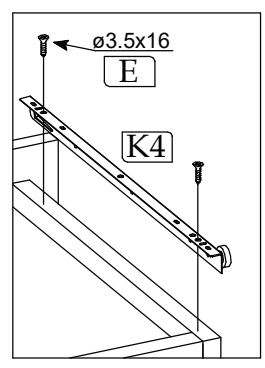

BIERA

60 min

Element symbol	Measurements				Code	Paket
	1	2	3	4		
1	906	319,5	16	1	9001	1/2
2	906	319,5	16	1	9021	1/2
3	906	319,5	16	1	9022	1/2
4	906	319,5	16	1	9002	1/2
5	1100	319,5	16	1	1010	1/2
6	1100	319,5	16	1	1003	1/2
7	1062	319	16	4	1004	2/2
8	349	319	16	1	1011	2/2
9	349	319	16	4	1022	2/2
10	690	170	16	2	1012	1/2
11	250	120	16	2	1013	1/2
12	636	120	16	2	1014	1/2
13	250	120	16	2	1015	2/2
14	668	255	3	2	N/A	2/2

► 1

▶ 2

▶ 3

▶ 6

7

▶ 8

max
5 kg