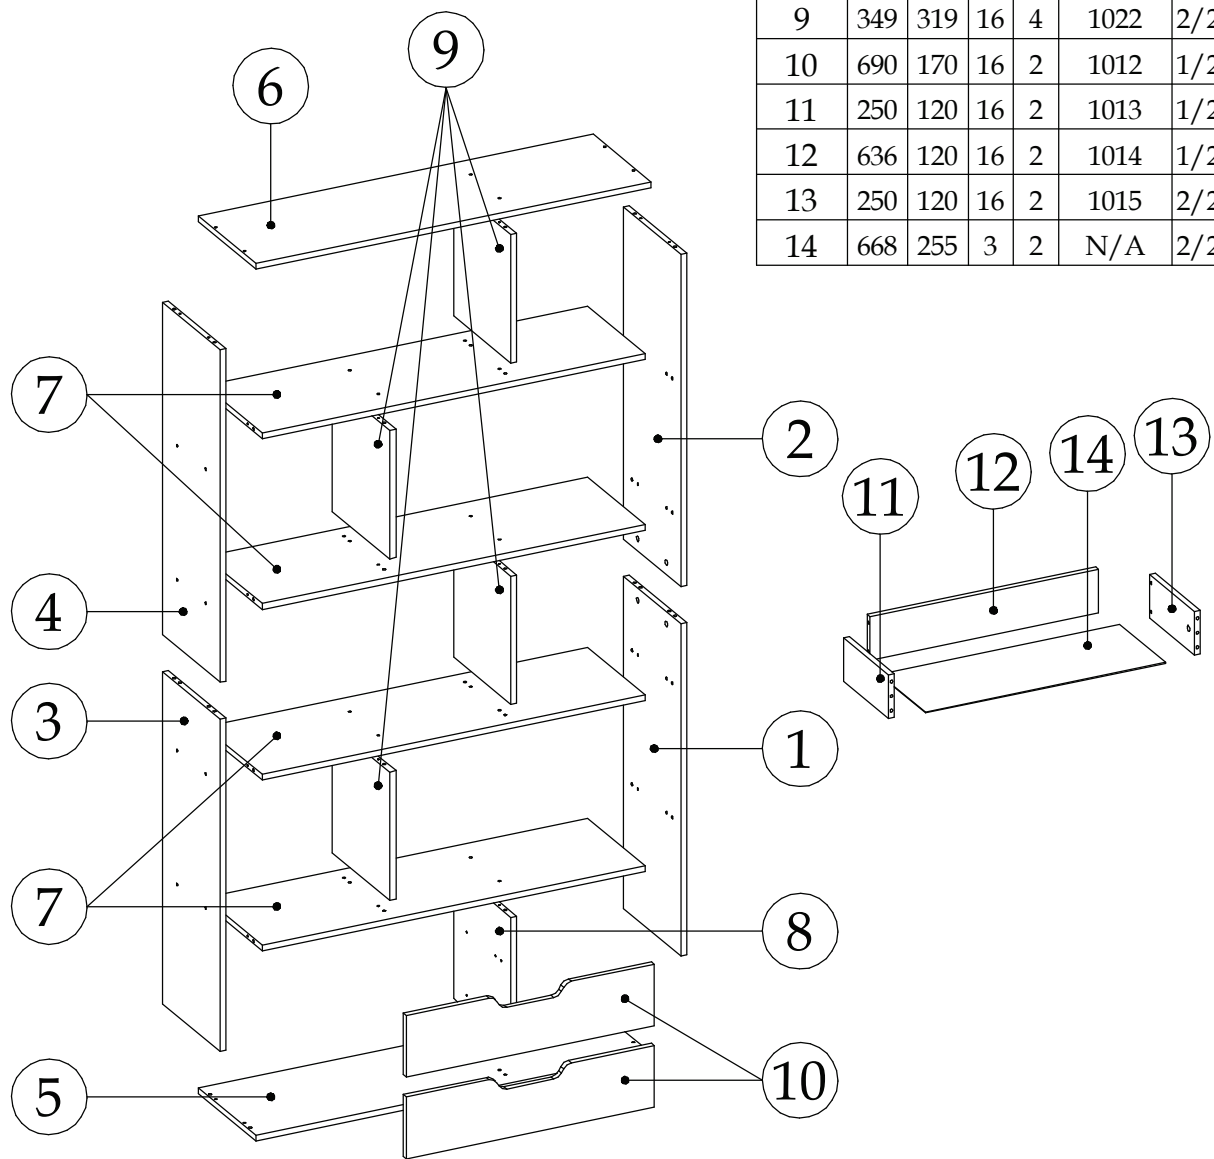

BIERA

60 min

Element symbol	Measurements				Code	Paket
	1	2	3	4		
1	906	319,5	16	1	9001	1/2
2	906	319,5	16	1	9021	1/2
3	906	319,5	16	1	9022	1/2
4	906	319,5	16	1	9002	1/2
5	1100	319,5	16	1	1010	1/2
6	1100	319,5	16	1	1003	1/2
7	1062	319	16	4	1004	2/2
8	349	319	16	1	1011	2/2
9	349	319	16	4	1022	2/2
10	690	170	16	2	1012	1/2
11	250	120	16	2	1013	1/2
12	636	120	16	2	1014	1/2
13	250	120	16	2	1015	2/2
14	668	255	3	2	N/A	2/2

► 1

▶ 2

▶ 3

▶ 6

7

▶ 8

max
5 kg