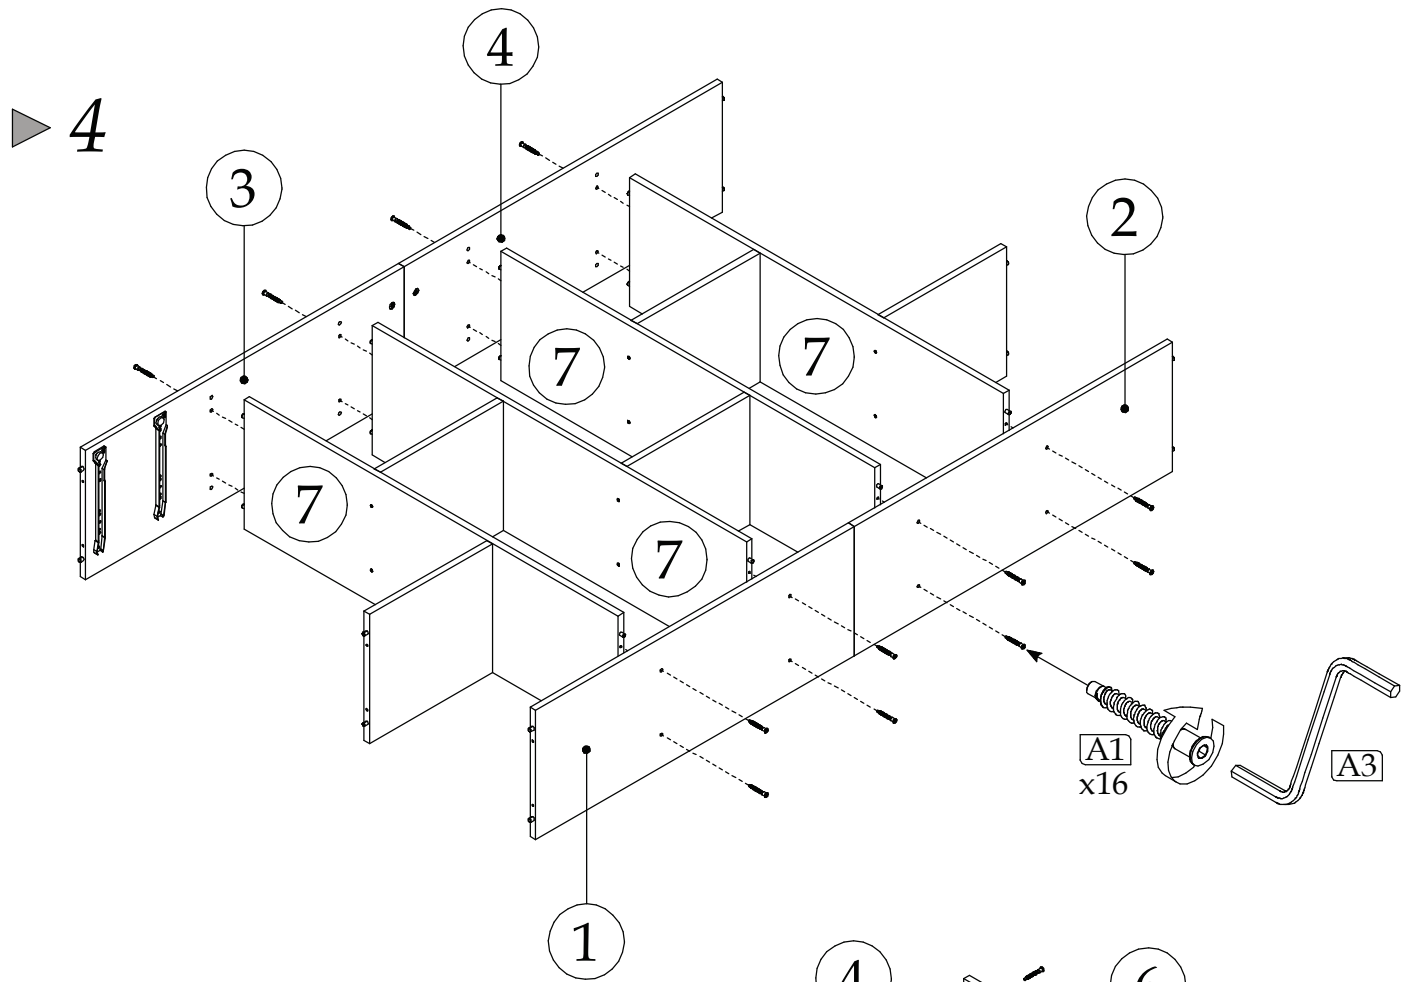

BIERA

60 min

Element symbol	Measurements				Code	Paket
	1	2	3	4		
1	906	319,5	16	1	9001	1/2
2	906	319,5	16	1	9021	1/2
3	906	319,5	16	1	9022	1/2
4	906	319,5	16	1	9002	1/2
5	1100	319,5	16	1	1010	1/2
6	1100	319,5	16	1	1003	1/2
7	1062	319	16	4	1004	2/2
8	349	319	16	1	1011	2/2
9	349	319	16	4	1022	2/2
10	690	170	16	2	1012	1/2
11	250	120	16	2	1013	1/2
12	636	120	16	2	1014	1/2
13	250	120	16	2	1015	2/2
14	668	255	3	2	N/A	2/2

► 1

▶ 2

▶ 3

▶ 6

7

▶ 8

max
5 kg