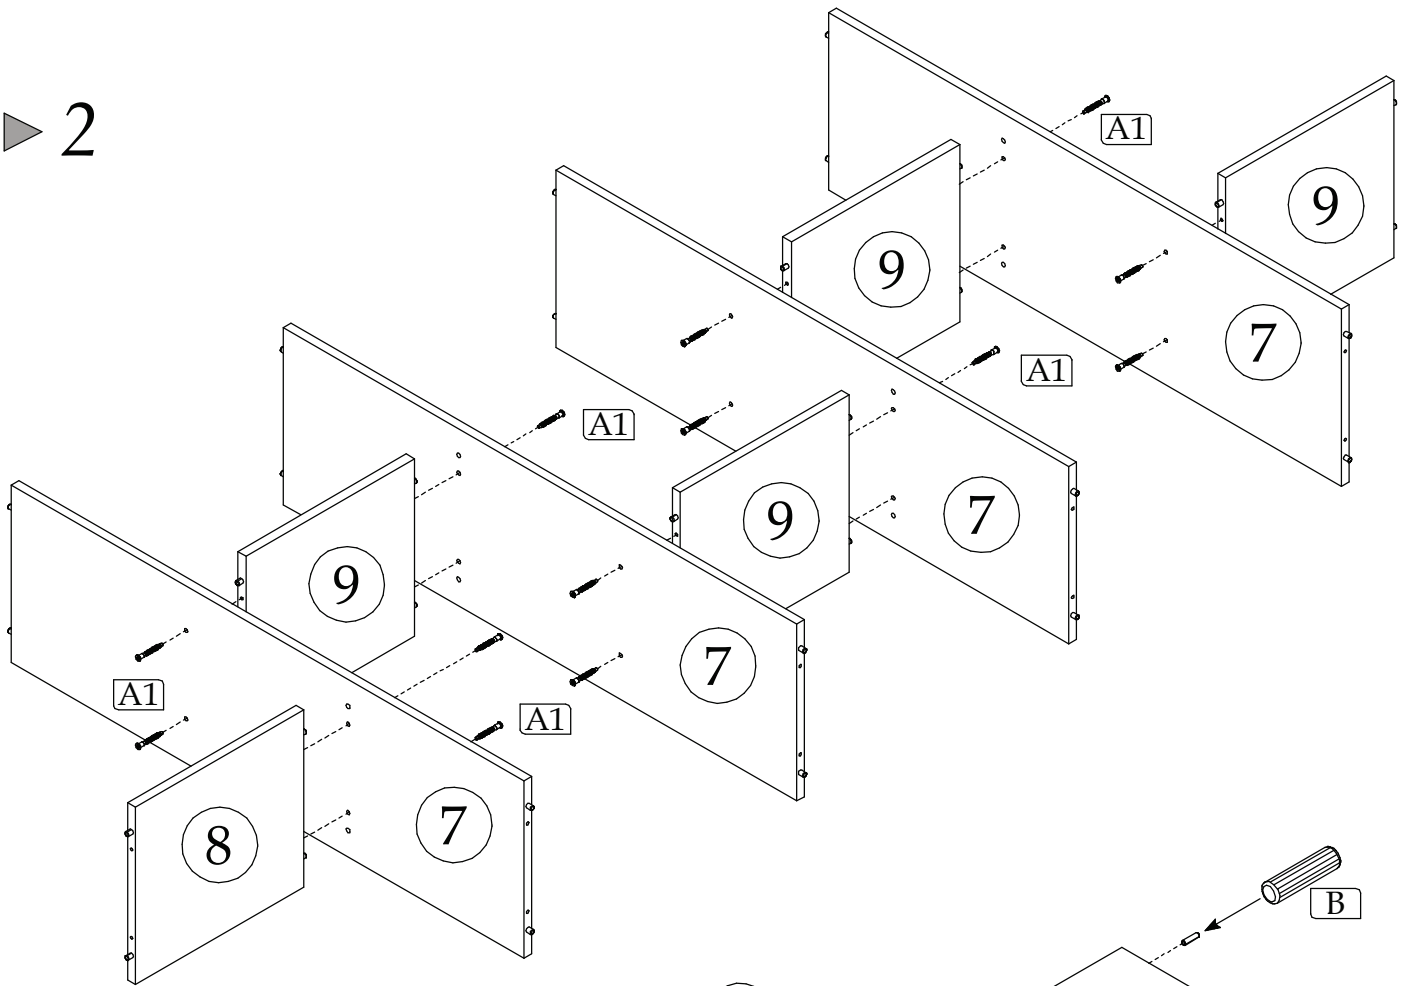

BIERA

60 min

Element symbol	Measurements				Code	Paket
	1	2	3	4		
1	906	319,5	16	1	9001	1/2
2	906	319,5	16	1	9021	1/2
3	906	319,5	16	1	9022	1/2
4	906	319,5	16	1	9002	1/2
5	1100	319,5	16	1	1010	1/2
6	1100	319,5	16	1	1003	1/2
7	1062	319	16	4	1004	2/2
8	349	319	16	1	1011	2/2
9	349	319	16	4	1022	2/2
10	690	170	16	2	1012	1/2
11	250	120	16	2	1013	1/2
12	636	120	16	2	1014	1/2
13	250	120	16	2	1015	2/2
14	668	255	3	2	N/A	2/2

► 1

▶ 2

▶ 3

▶ 6

7

▶ 8

max
5 kg