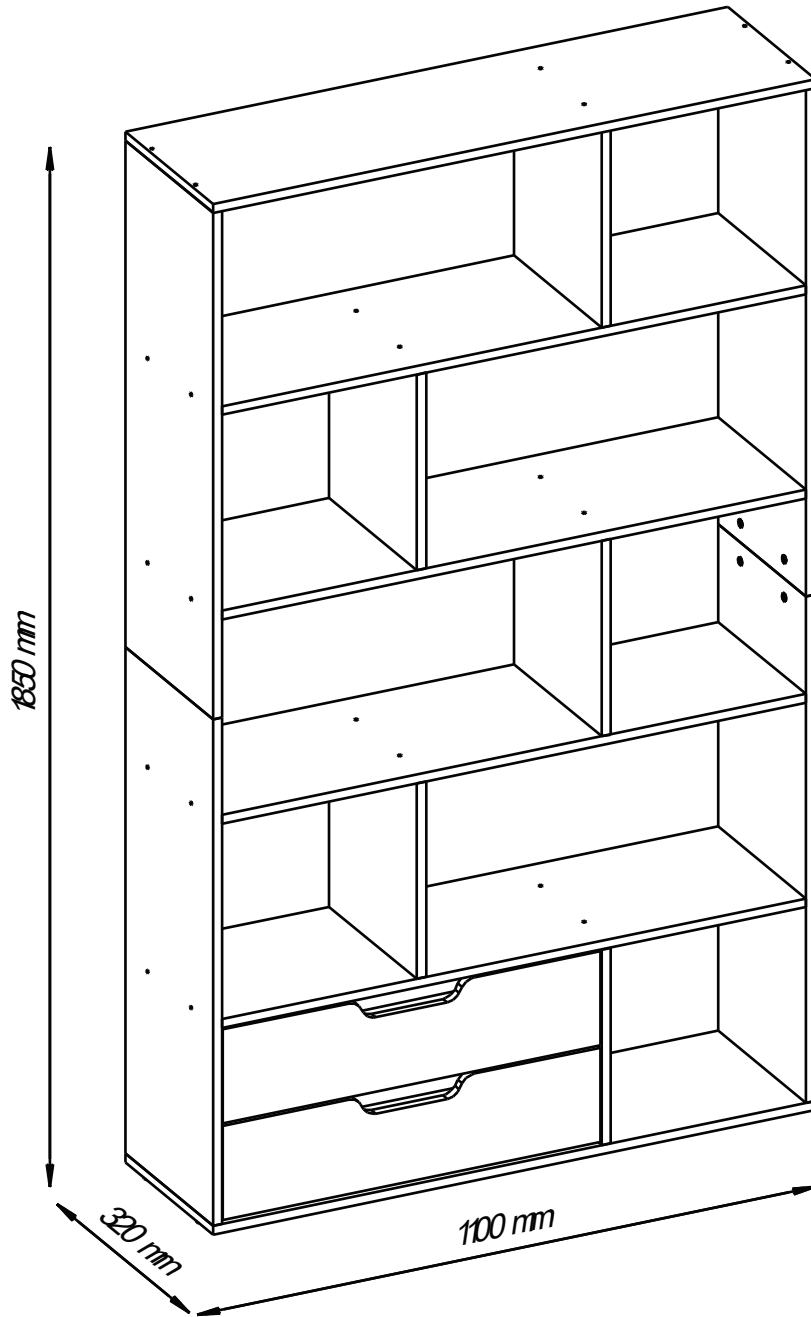

BIERA

60 min

Element symbol	Measurements				Code	Paket
	1	2	3	4		
1	906	319,5	16	1	9001	1/2
2	906	319,5	16	1	9021	1/2
3	906	319,5	16	1	9022	1/2
4	906	319,5	16	1	9002	1/2
5	1100	319,5	16	1	1010	1/2
6	1100	319,5	16	1	1003	1/2
7	1062	319	16	4	1004	2/2
8	349	319	16	1	1011	2/2
9	349	319	16	4	1022	2/2
10	690	170	16	2	1012	1/2
11	250	120	16	2	1013	1/2
12	636	120	16	2	1014	1/2
13	250	120	16	2	1015	2/2
14	668	255	3	2	N/A	2/2

► 1

▶ 2

▶ 3

▶ 6

7

▶ 8

max
5 kg