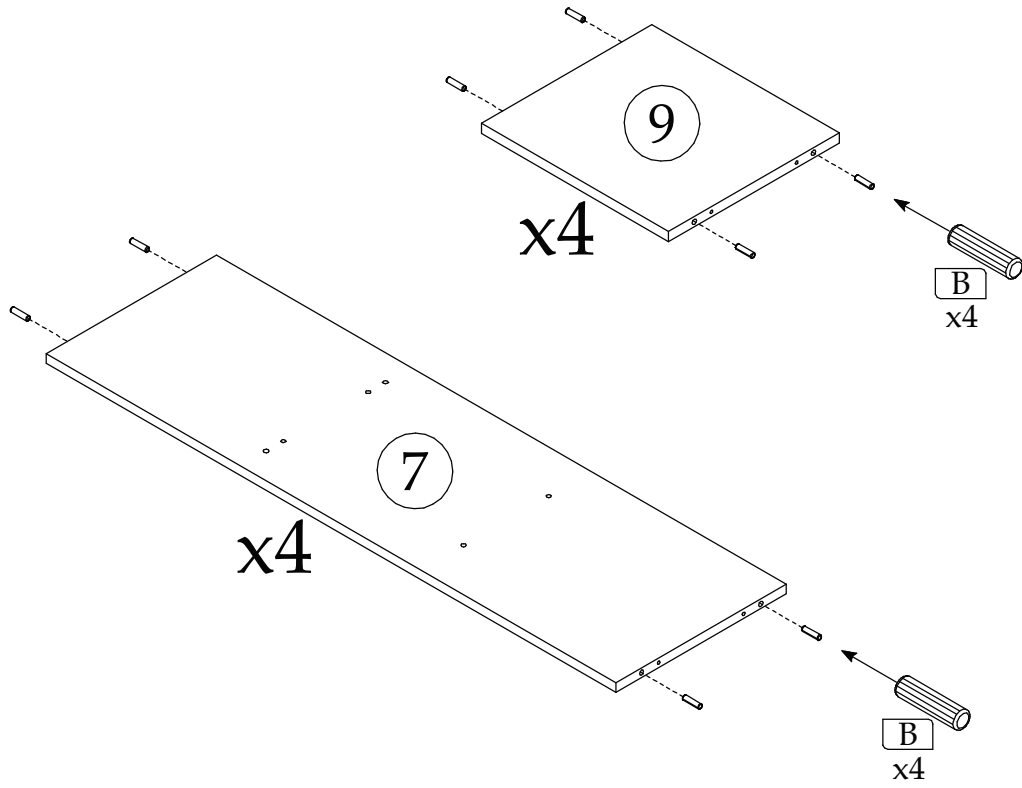

BIERA

60 min

Element symbol	Measurements				Code	Paket
	1	2	3	4		
1	906	319,5	16	1	9001	1/2
2	906	319,5	16	1	9021	1/2
3	906	319,5	16	1	9022	1/2
4	906	319,5	16	1	9002	1/2
5	1100	319,5	16	1	1010	1/2
6	1100	319,5	16	1	1003	1/2
7	1062	319	16	4	1004	2/2
8	349	319	16	1	1011	2/2
9	349	319	16	4	1022	2/2
10	690	170	16	2	1012	1/2
11	250	120	16	2	1013	1/2
12	636	120	16	2	1014	1/2
13	250	120	16	2	1015	2/2
14	668	255	3	2	N/A	2/2

► 1

▶ 2

▶ 3

▶ 6

7

▶ 8

max
5 kg