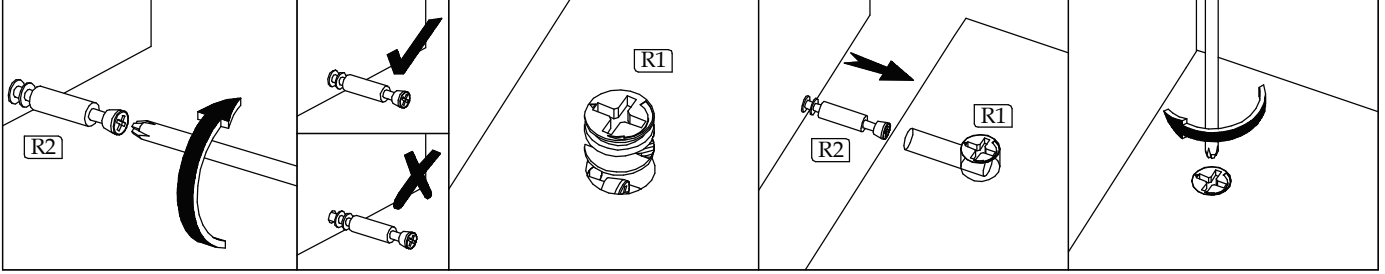

BIERA

60 min

Element symbol	Measurements				Code	Paket
	1	2	3	4		
1	906	319,5	16	1	9001	1/2
2	906	319,5	16	1	9021	1/2
3	906	319,5	16	1	9022	1/2
4	906	319,5	16	1	9002	1/2
5	1100	319,5	16	1	1010	1/2
6	1100	319,5	16	1	1003	1/2
7	1062	319	16	4	1004	2/2
8	349	319	16	1	1011	2/2
9	349	319	16	4	1022	2/2
10	690	170	16	2	1012	1/2
11	250	120	16	2	1013	1/2
12	636	120	16	2	1014	1/2
13	250	120	16	2	1015	2/2
14	668	255	3	2	N/A	2/2