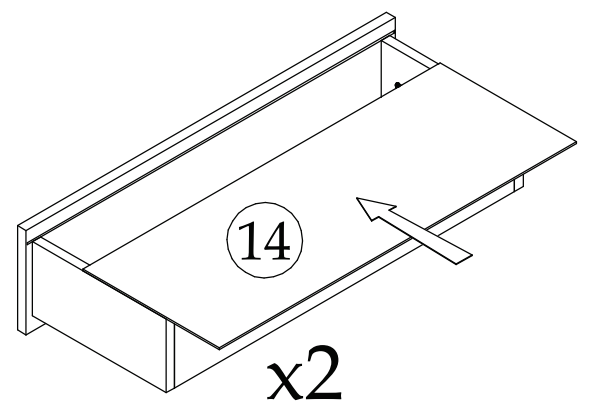

BIERA

60 min

Element symbol	Measurements				Code	Paket
	1	2	3	4		
1	906	319,5	16	1	9001	1/2
2	906	319,5	16	1	9021	1/2
3	906	319,5	16	1	9022	1/2
4	906	319,5	16	1	9002	1/2
5	1100	319,5	16	1	1010	1/2
6	1100	319,5	16	1	1003	1/2
7	1062	319	16	4	1004	2/2
8	349	319	16	1	1011	2/2
9	349	319	16	4	1022	2/2
10	690	170	16	2	1012	1/2
11	250	120	16	2	1013	1/2
12	636	120	16	2	1014	1/2
13	250	120	16	2	1015	2/2
14	668	255	3	2	N/A	2/2

► 1

▶ 2

▶ 3

▶ 6

7

▶ 8

max
5 kg