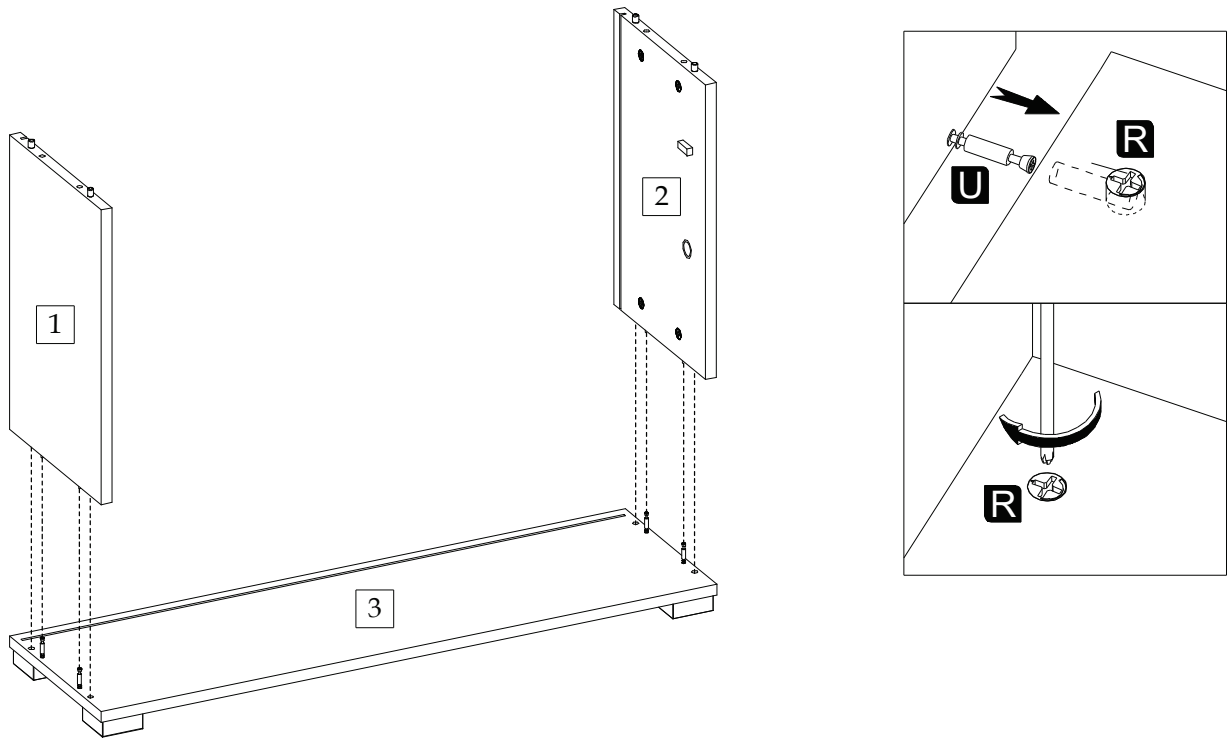

# PELAGO 91

40 min

Element symbol	Measurements				Code	Paket
1	428	270	16	1	1001	
2	428	270	16	1	1002	
3	912	271	16	1	1003	
4	912	271	16	1	1004	
5	415	874	16	1	1005	
6	868	142	10	2	N/A	
7	868	90	10	1	N/A	
8	892	442	3	1	1006	
9	912	270	40	1	N/A	

1

2

3

4

5

ø3.5x16