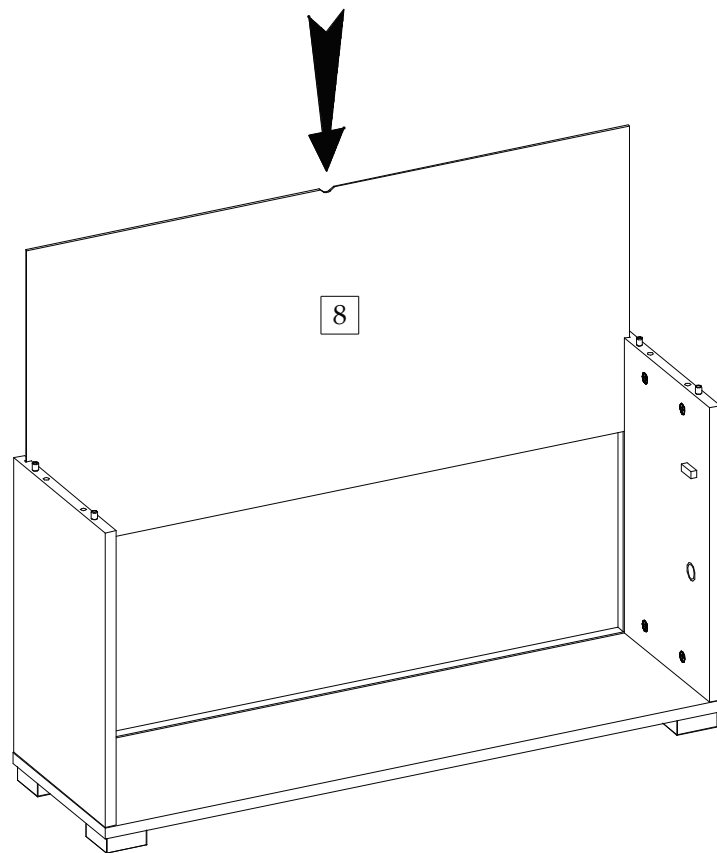

# PELAGO 91

40 min

Element symbol	Measurements				Code	Paket
1	428	270	16	1	1001	
2	428	270	16	1	1002	
3	912	271	16	1	1003	
4	912	271	16	1	1004	
5	415	874	16	1	1005	
6	868	142	10	2	N/A	
7	868	90	10	1	N/A	
8	892	442	3	1	1006	
9	912	270	40	1	N/A	

1

2

3

4

5

ø3.5x16