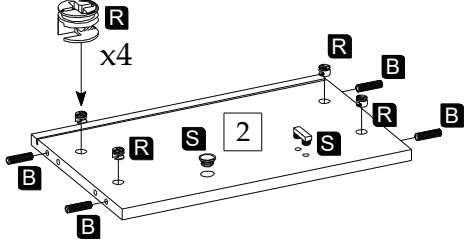

# PELAGO 91

40 min

Element symbol	Measurements				Code	Paket
1	428	270	16	1	1001	
2	428	270	16	1	1002	
3	912	271	16	1	1003	
4	912	271	16	1	1004	
5	415	874	16	1	1005	
6	868	142	10	2	N/A	
7	868	90	10	1	N/A	
8	892	442	3	1	1006	
9	912	270	40	1	N/A	

1

2

3

4

5

ø3.5x16