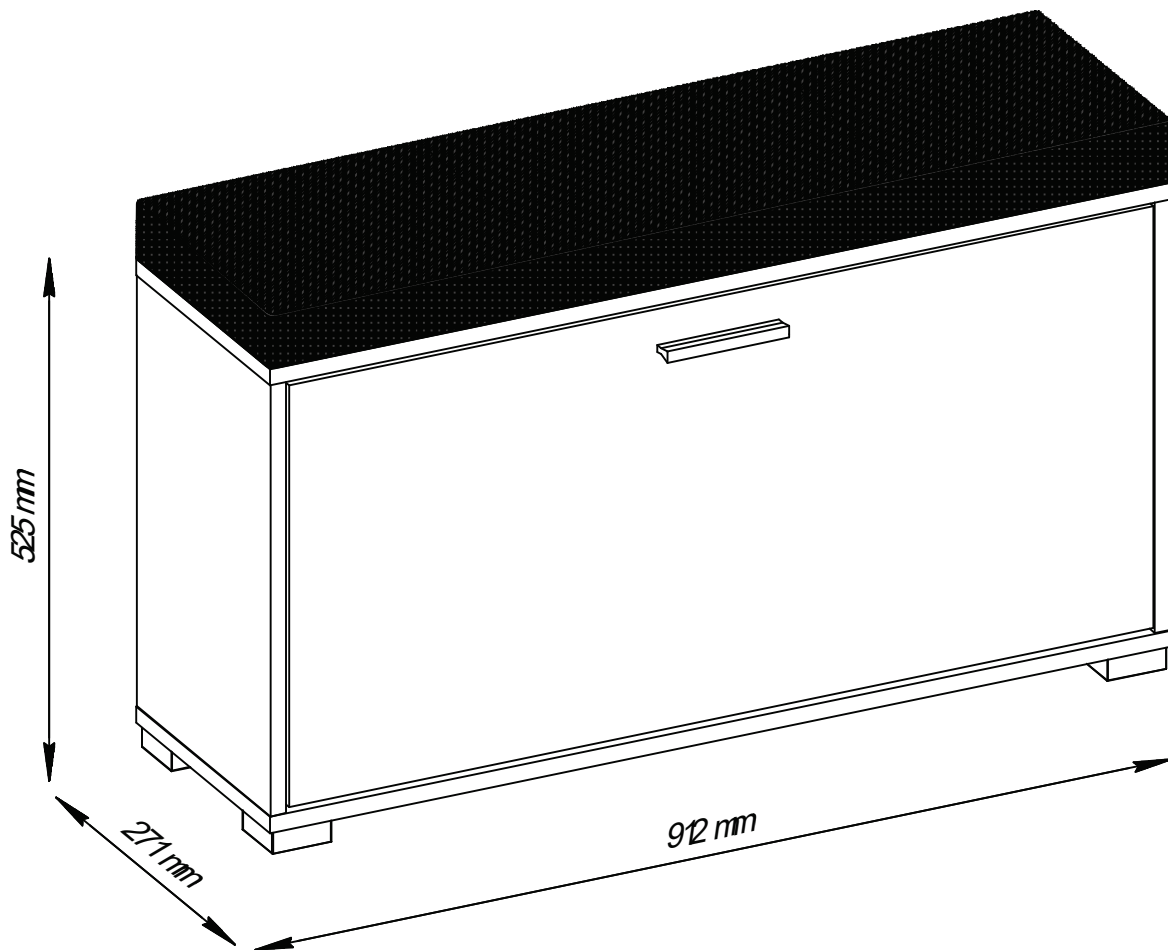

# PELAGO 91

40 min

Element symbol	Measurements				Code	Paket
1	428	270	16	1	1001	
2	428	270	16	1	1002	
3	912	271	16	1	1003	
4	912	271	16	1	1004	
5	415	874	16	1	1005	
6	868	142	10	2	N/A	
7	868	90	10	1	N/A	
8	892	442	3	1	1006	
9	912	270	40	1	N/A	

1

2

3

4

5

ø3.5x16