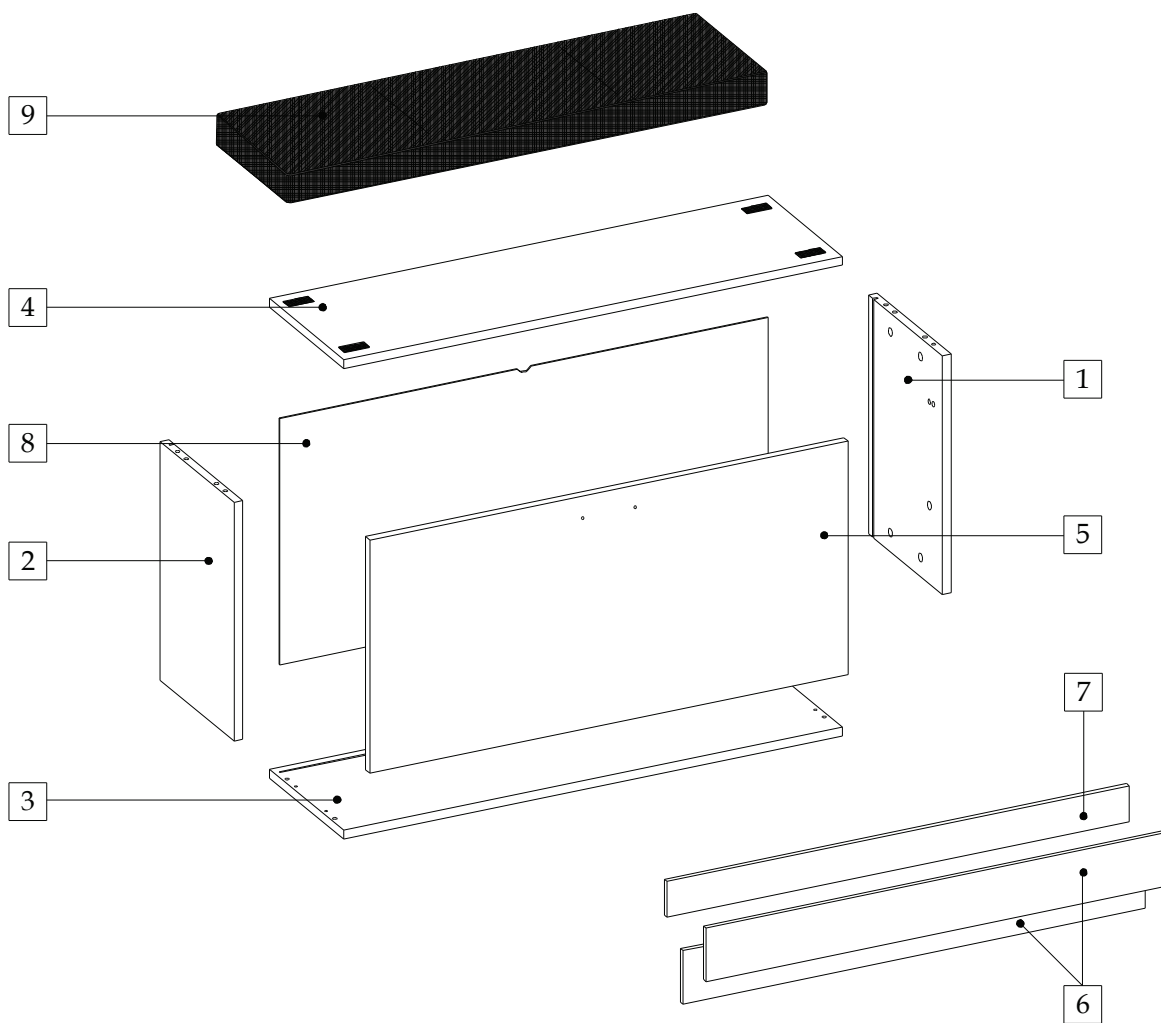

# PELAGO 91

40 min

Element symbol	Measurements				Code	Paket
1	428	270	16	1	1001	
2	428	270	16	1	1002	
3	912	271	16	1	1003	
4	912	271	16	1	1004	
5	415	874	16	1	1005	
6	868	142	10	2	N/A	
7	868	90	10	1	N/A	
8	892	442	3	1	1006	
9	912	270	40	1	N/A	

1

2

3

4

5

ø3.5x16