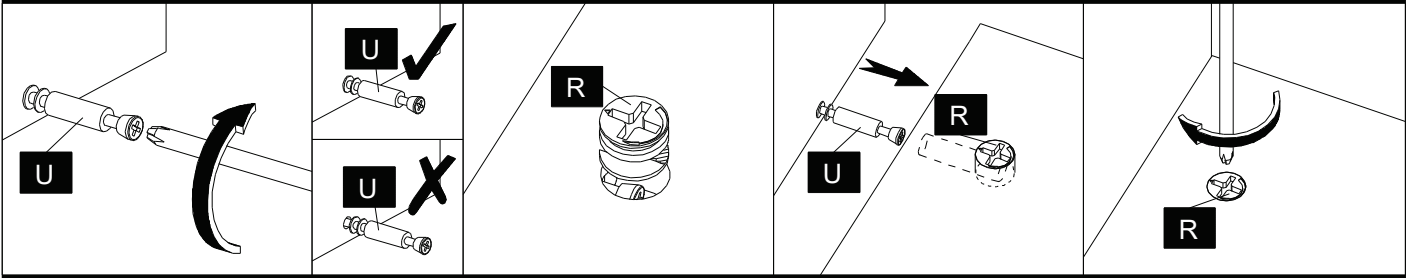

# PELAGO 91

40 min

Element symbol	Measurements				Code	Paket
1	428	270	16	1	1001	
2	428	270	16	1	1002	
3	912	271	16	1	1003	
4	912	271	16	1	1004	
5	415	874	16	1	1005	
6	868	142	10	2	N/A	
7	868	90	10	1	N/A	
8	892	442	3	1	1006	
9	912	270	40	1	N/A	

1

2

3

4

5

ø3.5x16