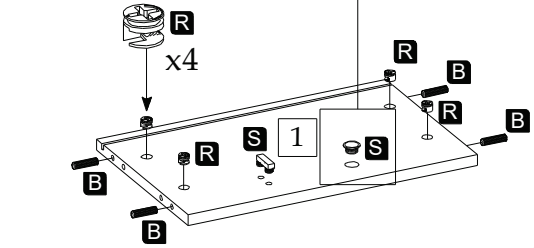

# PELAGO 91

40 min

Element symbol	Measurements				Code	Paket
1	428	270	16	1	1001	
2	428	270	16	1	1002	
3	912	271	16	1	1003	
4	912	271	16	1	1004	
5	415	874	16	1	1005	
6	868	142	10	2	N/A	
7	868	90	10	1	N/A	
8	892	442	3	1	1006	
9	912	270	40	1	N/A	

1

2

3

4

5

ø3.5x16