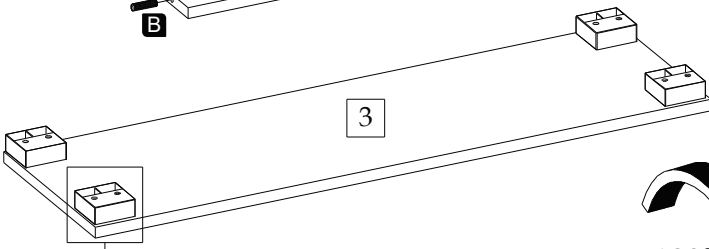

# PELAGO 91

40 min

Element symbol	Measurements				Code	Paket
1	428	270	16	1	1001	
2	428	270	16	1	1002	
3	912	271	16	1	1003	
4	912	271	16	1	1004	
5	415	874	16	1	1005	
6	868	142	10	2	N/A	
7	868	90	10	1	N/A	
8	892	442	3	1	1006	
9	912	270	40	1	N/A	

1

2

3

4

5

ø3.5x16