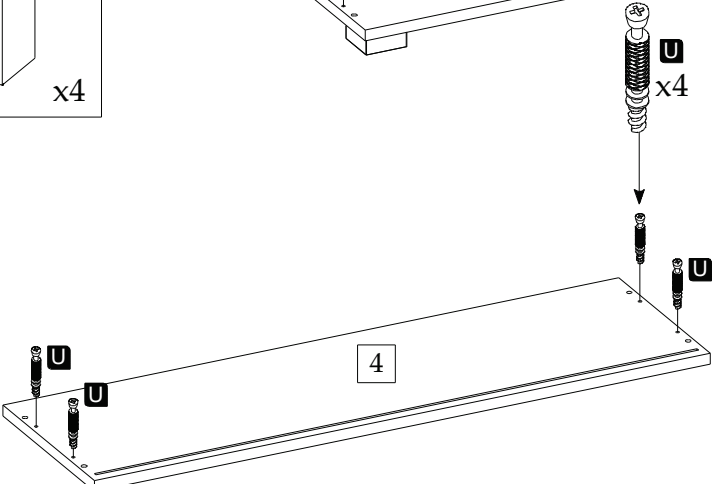

# PELAGO 91

40 min

Element symbol	Measurements				Code	Paket
1	428	270	16	1	1001	
2	428	270	16	1	1002	
3	912	271	16	1	1003	
4	912	271	16	1	1004	
5	415	874	16	1	1005	
6	868	142	10	2	N/A	
7	868	90	10	1	N/A	
8	892	442	3	1	1006	
9	912	270	40	1	N/A	

1

2

3

4

5

ø3.5x16