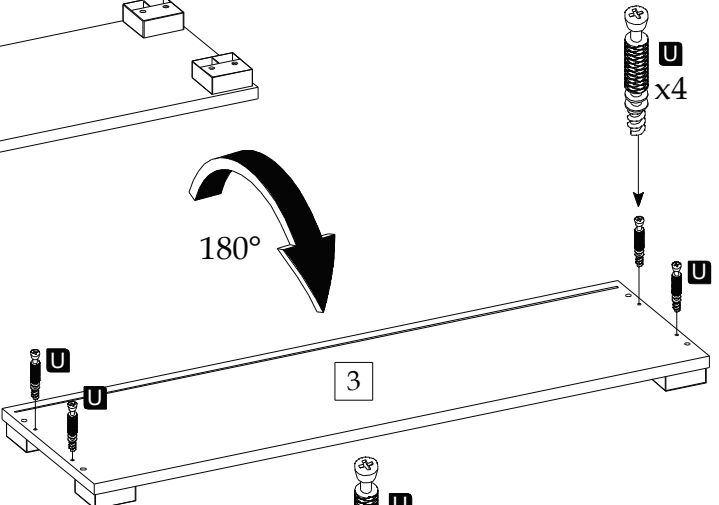

# PELAGO 91

40 min

Element symbol	Measurements				Code	Paket
1	428	270	16	1	1001	
2	428	270	16	1	1002	
3	912	271	16	1	1003	
4	912	271	16	1	1004	
5	415	874	16	1	1005	
6	868	142	10	2	N/A	
7	868	90	10	1	N/A	
8	892	442	3	1	1006	
9	912	270	40	1	N/A	

1

2

3

4

5

ø3.5x16