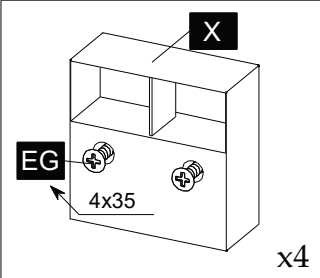

# PELAGO 91

40 min

Element symbol	Measurements				Code	Paket
1	428	270	16	1	1001	
2	428	270	16	1	1002	
3	912	271	16	1	1003	
4	912	271	16	1	1004	
5	415	874	16	1	1005	
6	868	142	10	2	N/A	
7	868	90	10	1	N/A	
8	892	442	3	1	1006	
9	912	270	40	1	N/A	

1

2

3

4

5

ø3.5x16