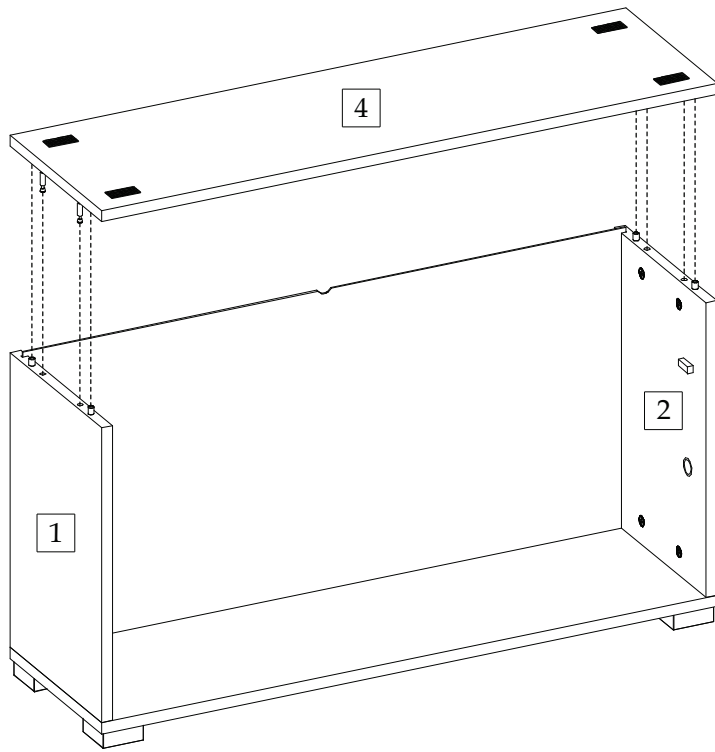

# PELAGO 91

40 min

Element symbol	Measurements				Code	Paket
1	428	270	16	1	1001	
2	428	270	16	1	1002	
3	912	271	16	1	1003	
4	912	271	16	1	1004	
5	415	874	16	1	1005	
6	868	142	10	2	N/A	
7	868	90	10	1	N/A	
8	892	442	3	1	1006	
9	912	270	40	1	N/A	

1

2

3

4

5

ø3.5x16