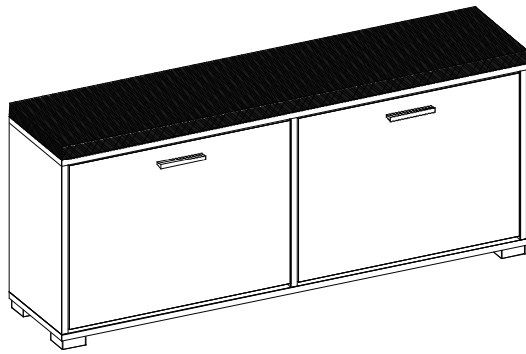

PELAGO 120

50 min

Element symbol	Measurements				Code	Paket
1	428	270	16	1	1001	
2	428	270	16	1	1002	
3	1202	271	16	1	1003	
4	1202	271	16	1	1004	
5	428	250	16	1	1009	
6	572	415	16	1	1007	
7	572	415	16	1	1008	
8	566	142	10	4	N/A	
9	566	90	10	2	N/A	
10	591	442	3	1	N/A	
11	591	442	3	1	1005v	
12	1202	271	40	1	N/A	