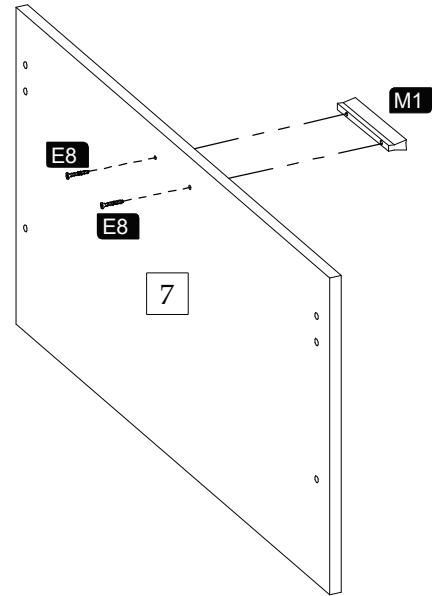

PELAGO 120

50 min

Element symbol	Measurements				Code	Paket
1	428	270	16	1	1001	
2	428	270	16	1	1002	
3	1202	271	16	1	1003	
4	1202	271	16	1	1004	
5	428	250	16	1	1009	
6	572	415	16	1	1007	
7	572	415	16	1	1008	
8	566	142	10	4	N/A	
9	566	90	10	2	N/A	
10	591	442	3	1	N/A	
11	591	442	3	1	1005v	
12	1202	271	40	1	N/A	

1

2

3

4

5

12