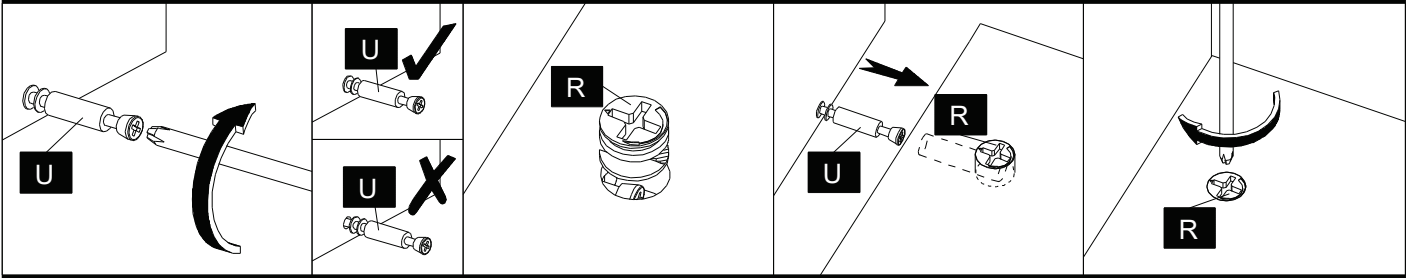

PELAGO 120

50 min

Element symbol	Measurements				Code	Paket
1	428	270	16	1	1001	
2	428	270	16	1	1002	
3	1202	271	16	1	1003	
4	1202	271	16	1	1004	
5	428	250	16	1	1009	
6	572	415	16	1	1007	
7	572	415	16	1	1008	
8	566	142	10	4	N/A	
9	566	90	10	2	N/A	
10	591	442	3	1	N/A	
11	591	442	3	1	1005v	
12	1202	271	40	1	N/A	