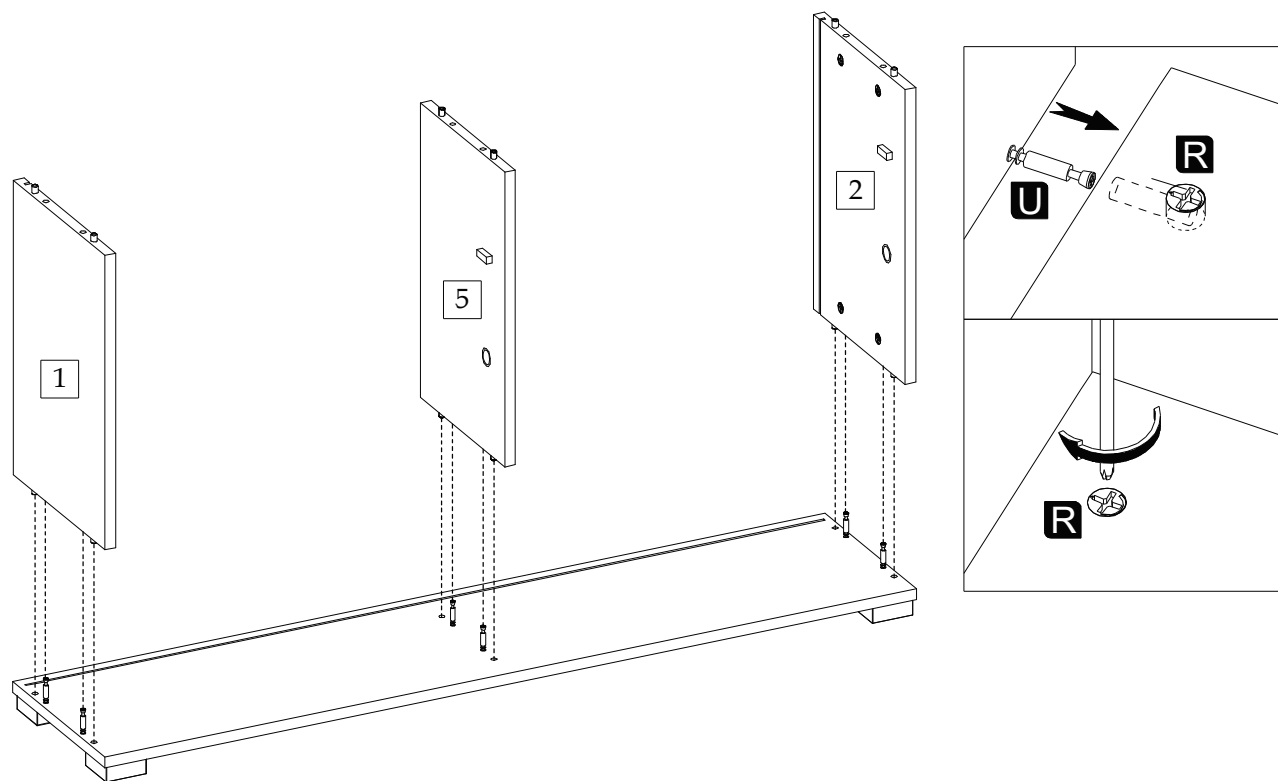

PELAGO 120

50 min

Element symbol	Measurements				Code	Paket
1	428	270	16	1	1001	
2	428	270	16	1	1002	
3	1202	271	16	1	1003	
4	1202	271	16	1	1004	
5	428	250	16	1	1009	
6	572	415	16	1	1007	
7	572	415	16	1	1008	
8	566	142	10	4	N/A	
9	566	90	10	2	N/A	
10	591	442	3	1	N/A	
11	591	442	3	1	1005v	
12	1202	271	40	1	N/A	

1

2

3

4

5

12