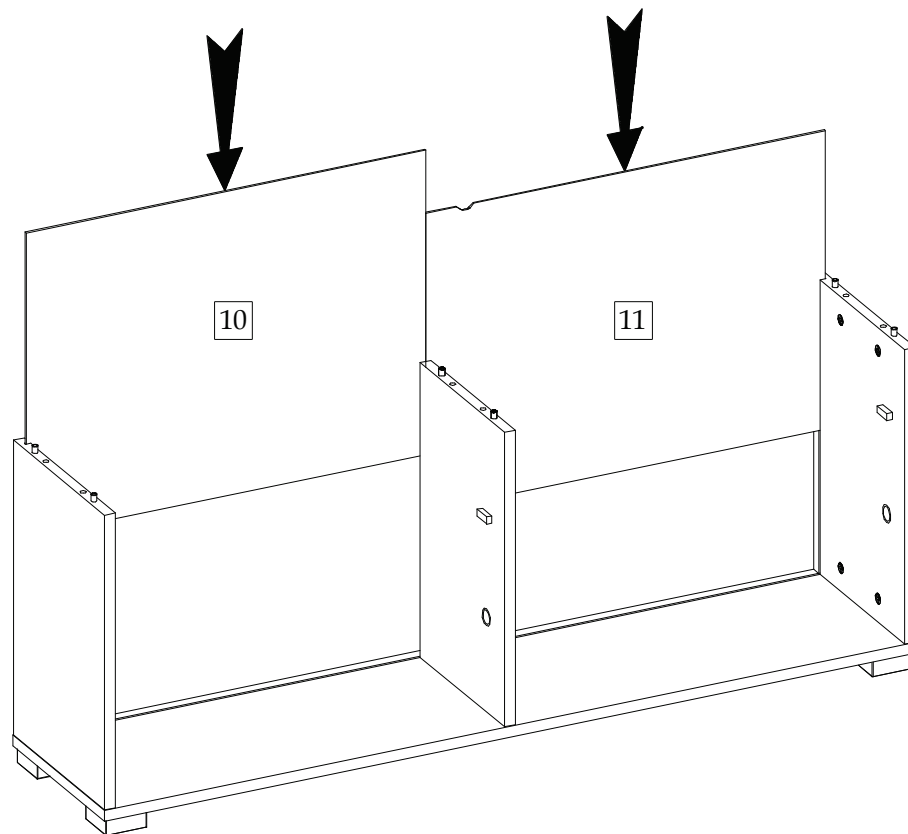

PELAGO 120

50 min

Element symbol	Measurements				Code	Paket
1	428	270	16	1	1001	
2	428	270	16	1	1002	
3	1202	271	16	1	1003	
4	1202	271	16	1	1004	
5	428	250	16	1	1009	
6	572	415	16	1	1007	
7	572	415	16	1	1008	
8	566	142	10	4	N/A	
9	566	90	10	2	N/A	
10	591	442	3	1	N/A	
11	591	442	3	1	1005v	
12	1202	271	40	1	N/A	

1

2

3

4

5

12