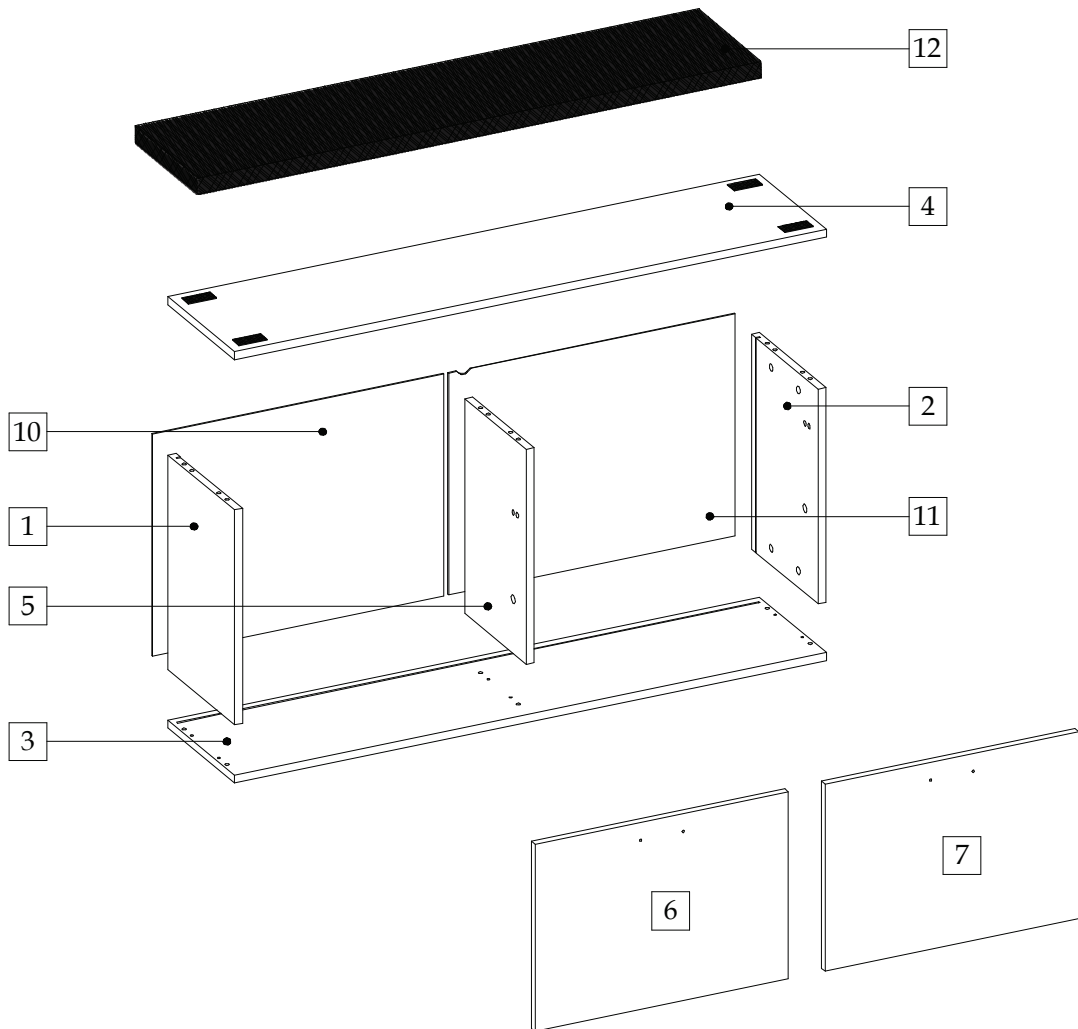

PELAGO 120

50 min

Element symbol	Measurements				Code	Paket
1	428	270	16	1	1001	
2	428	270	16	1	1002	
3	1202	271	16	1	1003	
4	1202	271	16	1	1004	
5	428	250	16	1	1009	
6	572	415	16	1	1007	
7	572	415	16	1	1008	
8	566	142	10	4	N/A	
9	566	90	10	2	N/A	
10	591	442	3	1	N/A	
11	591	442	3	1	1005v	
12	1202	271	40	1	N/A	

1

2

3

4

5

12