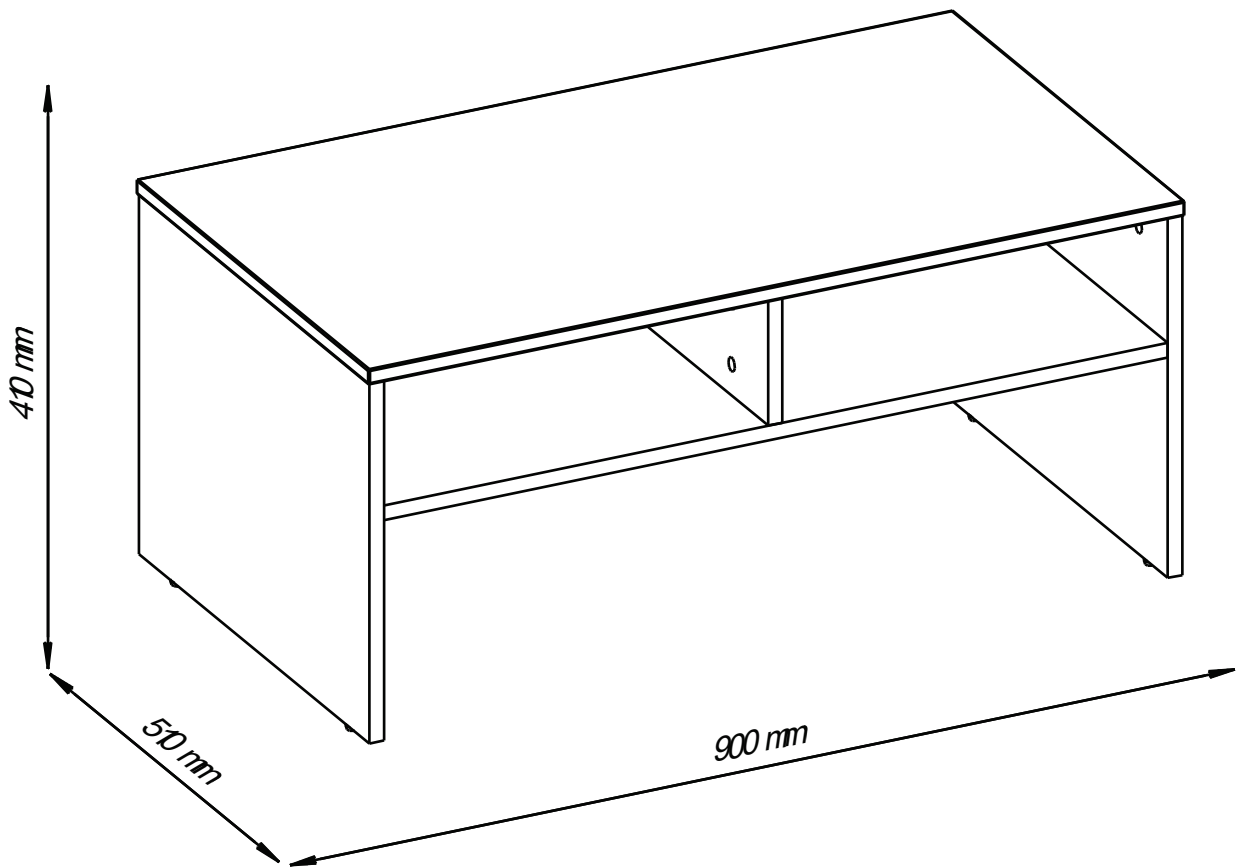

RENOVA

40 min

Element symbol	Measurements				Code	Paket
1	900	510	16	1	1003	1/1
2	389	506	16	1	1002	1/1
3	389	506	16	2	1007	1/1
4	864	505	16	1	1008/2008	1/1
5	135	504	16	1	1001	1/1
6	864	70	16	1	1006	1/1