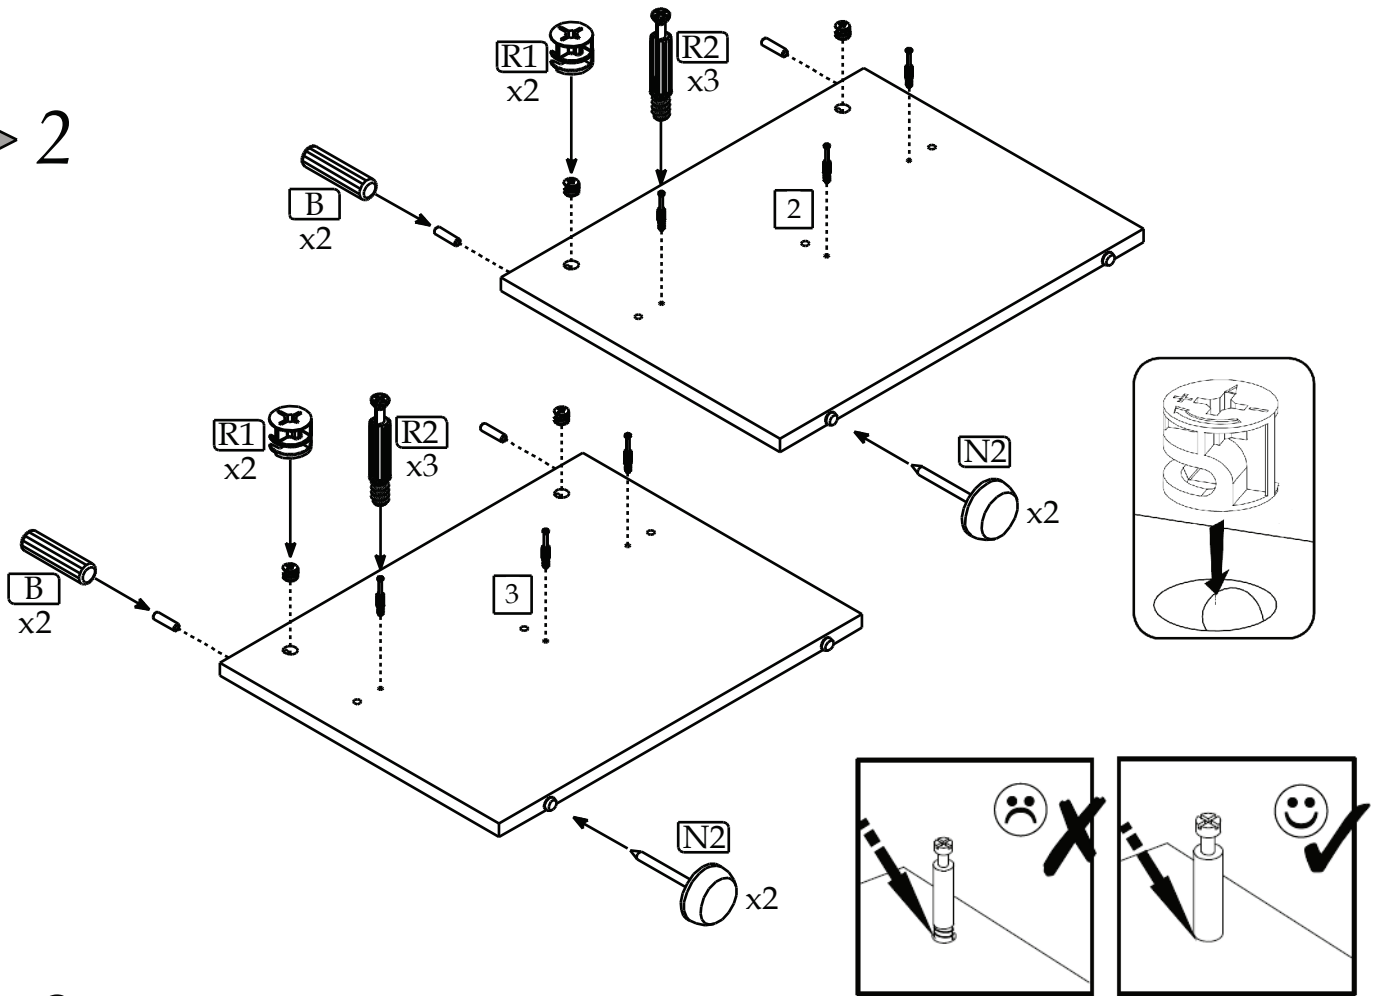

RENOVA

40 min

Element symbol	Measurements				Code	Paket
1	900	510	16	1	1003	1/1
2	389	506	16	1	1002	1/1
3	389	506	16	2	1007	1/1
4	864	505	16	1	1008/2008	1/1
5	135	504	16	1	1001	1/1
6	864	70	16	1	1006	1/1

► 1

▶ 2

▶ 3

► 4

► 5

▶ 6

▶ 7

▶ 8