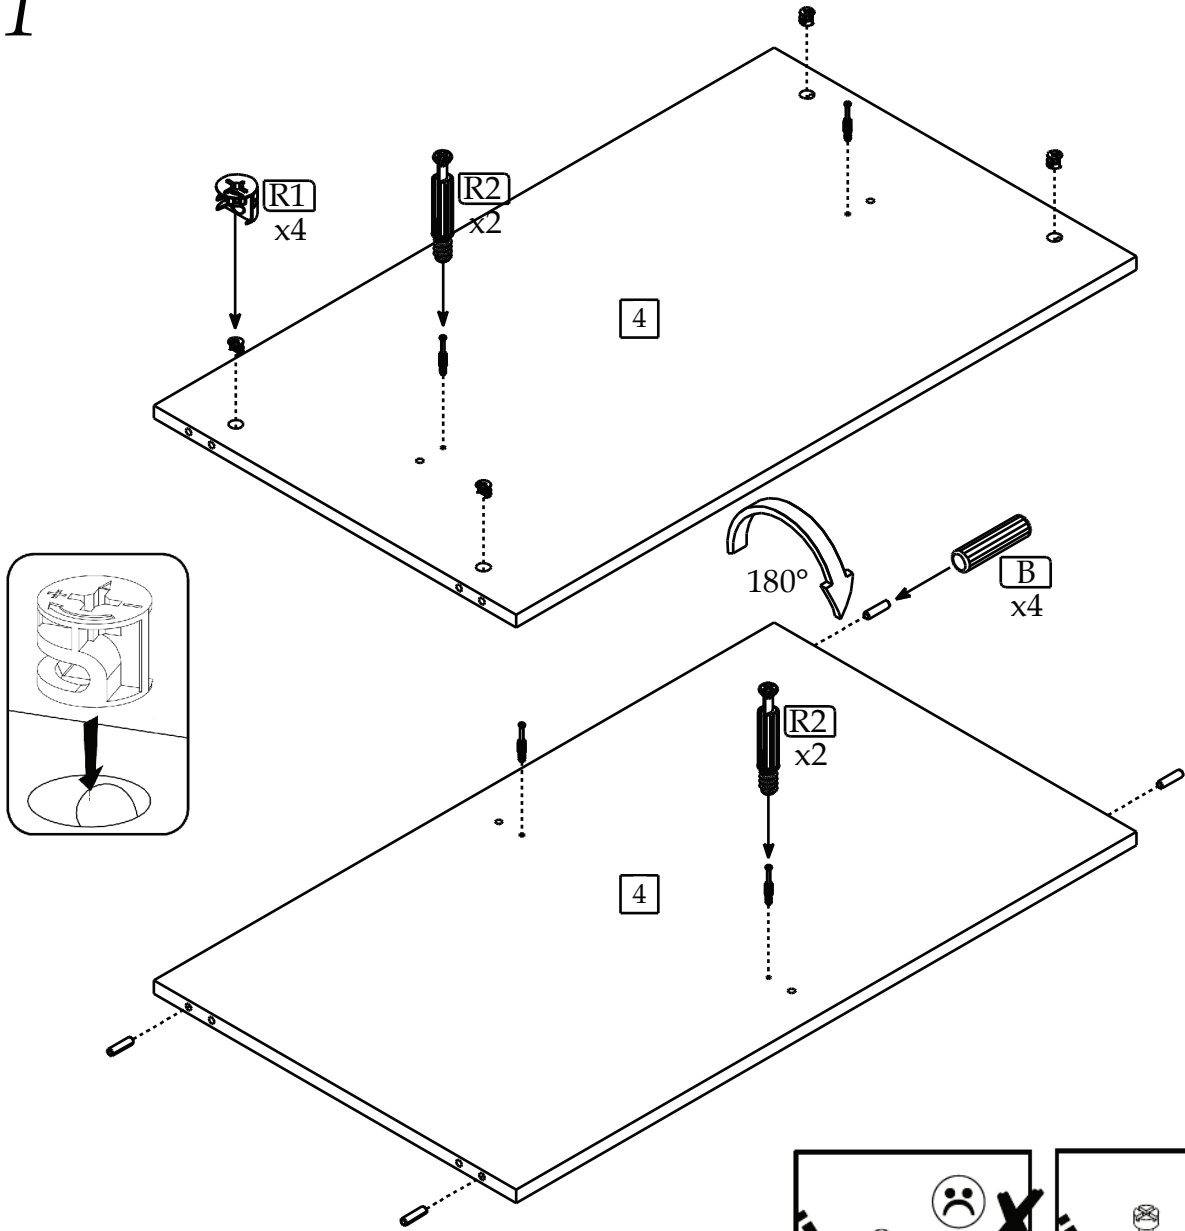

RENOVA

40 min

Element symbol	Measurements				Code	Paket
1	900	510	16	1	1003	1/1
2	389	506	16	1	1002	1/1
3	389	506	16	2	1007	1/1
4	864	505	16	1	1008/2008	1/1
5	135	504	16	1	1001	1/1
6	864	70	16	1	1006	1/1

► 1

▶ 2

▶ 3

► 4

► 5

▶ 6

▶ 7

▶ 8