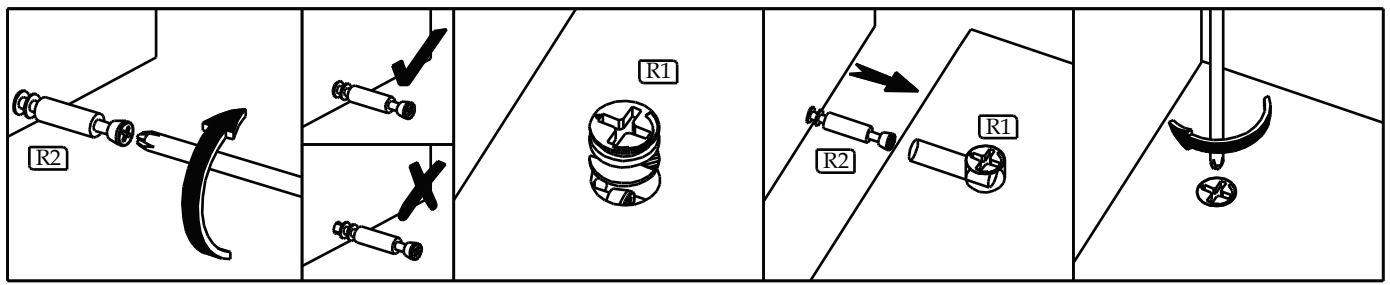

RENOVA

40 min

Element symbol	Measurements				Code	Paket
1	900	510	16	1	1003	1/1
2	389	506	16	1	1002	1/1
3	389	506	16	2	1007	1/1
4	864	505	16	1	1008/2008	1/1
5	135	504	16	1	1001	1/1
6	864	70	16	1	1006	1/1