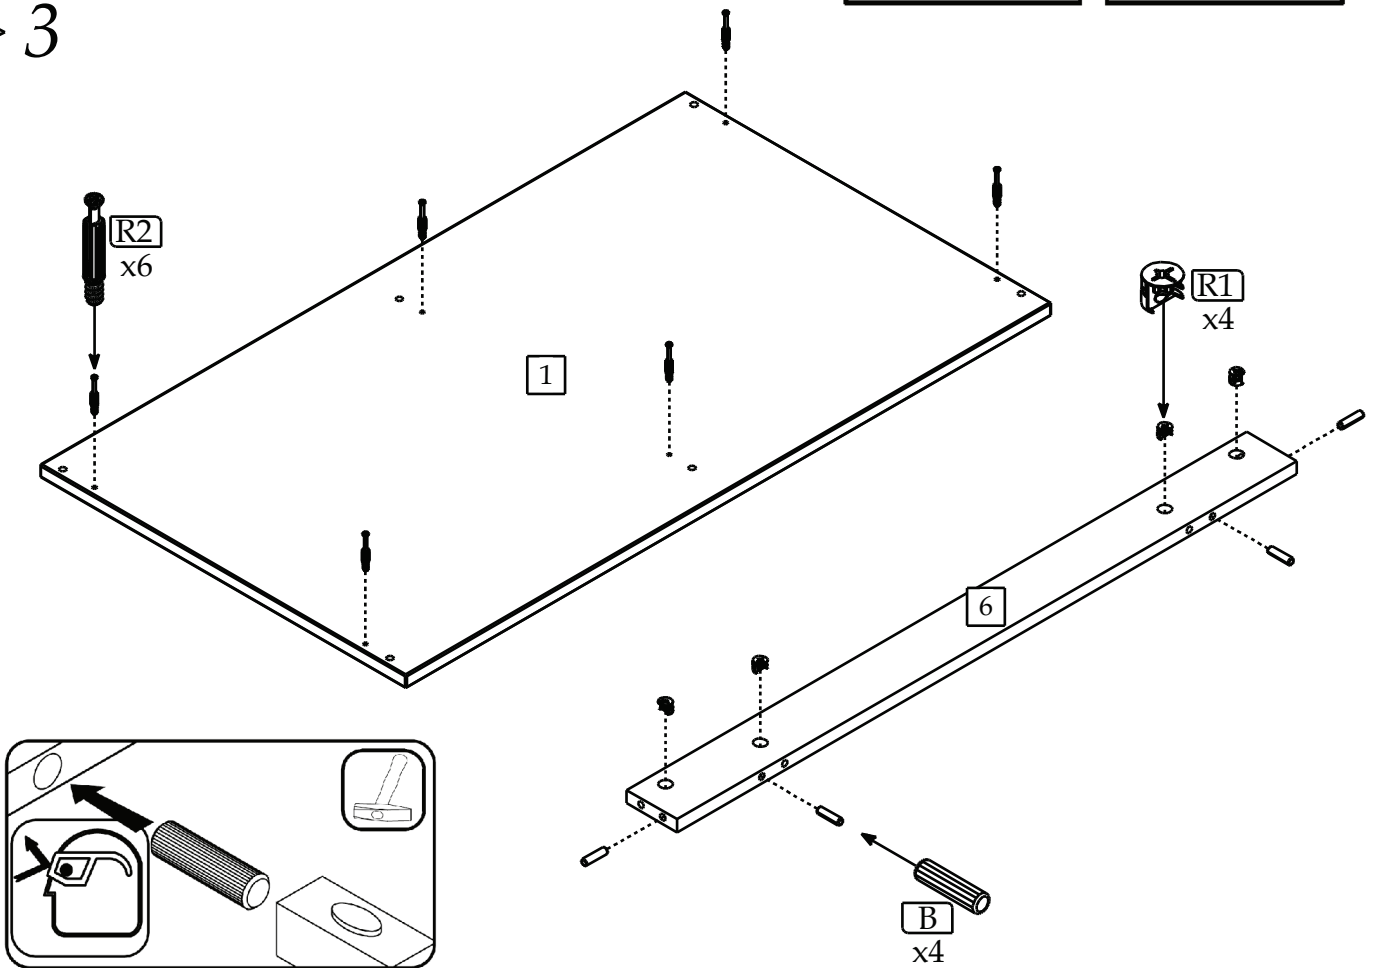

RENOVA

40 min

Element symbol	Measurements				Code	Paket
1	900	510	16	1	1003	1/1
2	389	506	16	1	1002	1/1
3	389	506	16	2	1007	1/1
4	864	505	16	1	1008/2008	1/1
5	135	504	16	1	1001	1/1
6	864	70	16	1	1006	1/1

► 1

▶ 2

▶ 3

► 4

► 5

▶ 6

▶ 7

▶ 8