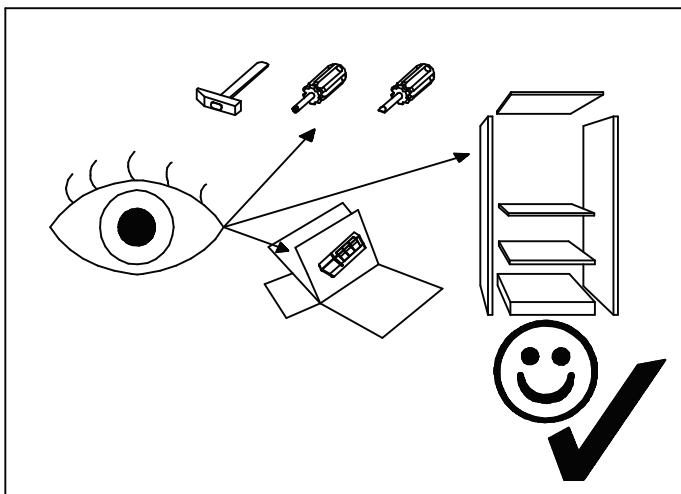

RENOVA

40 min

Element symbol	Measurements				Code	Paket
1	900	510	16	1	1003	1/1
2	389	506	16	1	1002	1/1
3	389	506	16	2	1007	1/1
4	864	505	16	1	1008/2008	1/1
5	135	504	16	1	1001	1/1
6	864	70	16	1	1006	1/1