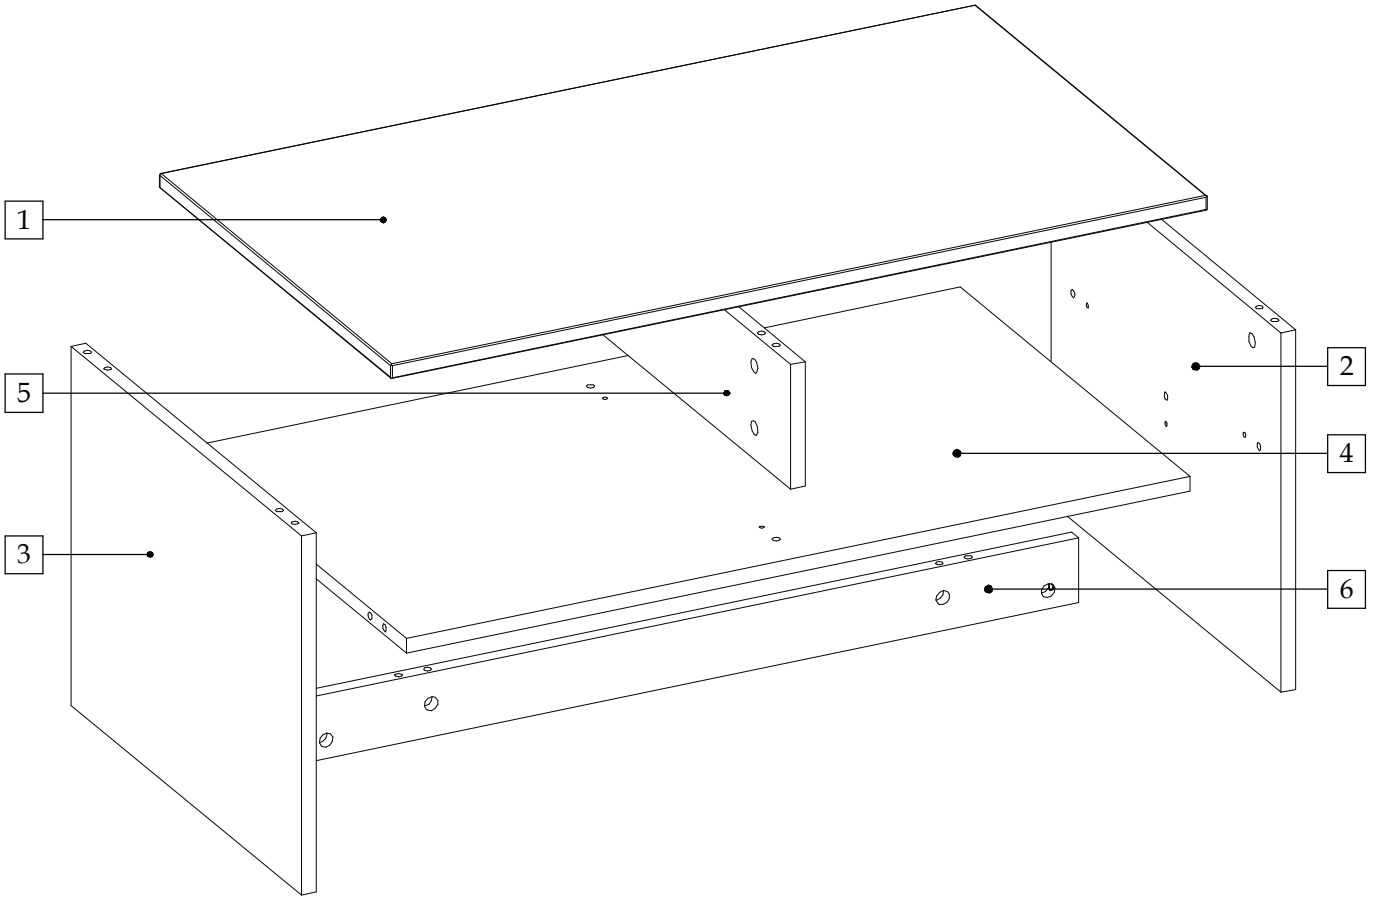

RENOVA

40 min

Element symbol	Measurements				Code	Paket
1	900	510	16	1	1003	1/1
2	389	506	16	1	1002	1/1
3	389	506	16	2	1007	1/1
4	864	505	16	1	1008/2008	1/1
5	135	504	16	1	1001	1/1
6	864	70	16	1	1006	1/1

► 1

▶ 2

▶ 3

► 4

► 5

▶ 6

▶ 7

▶ 8