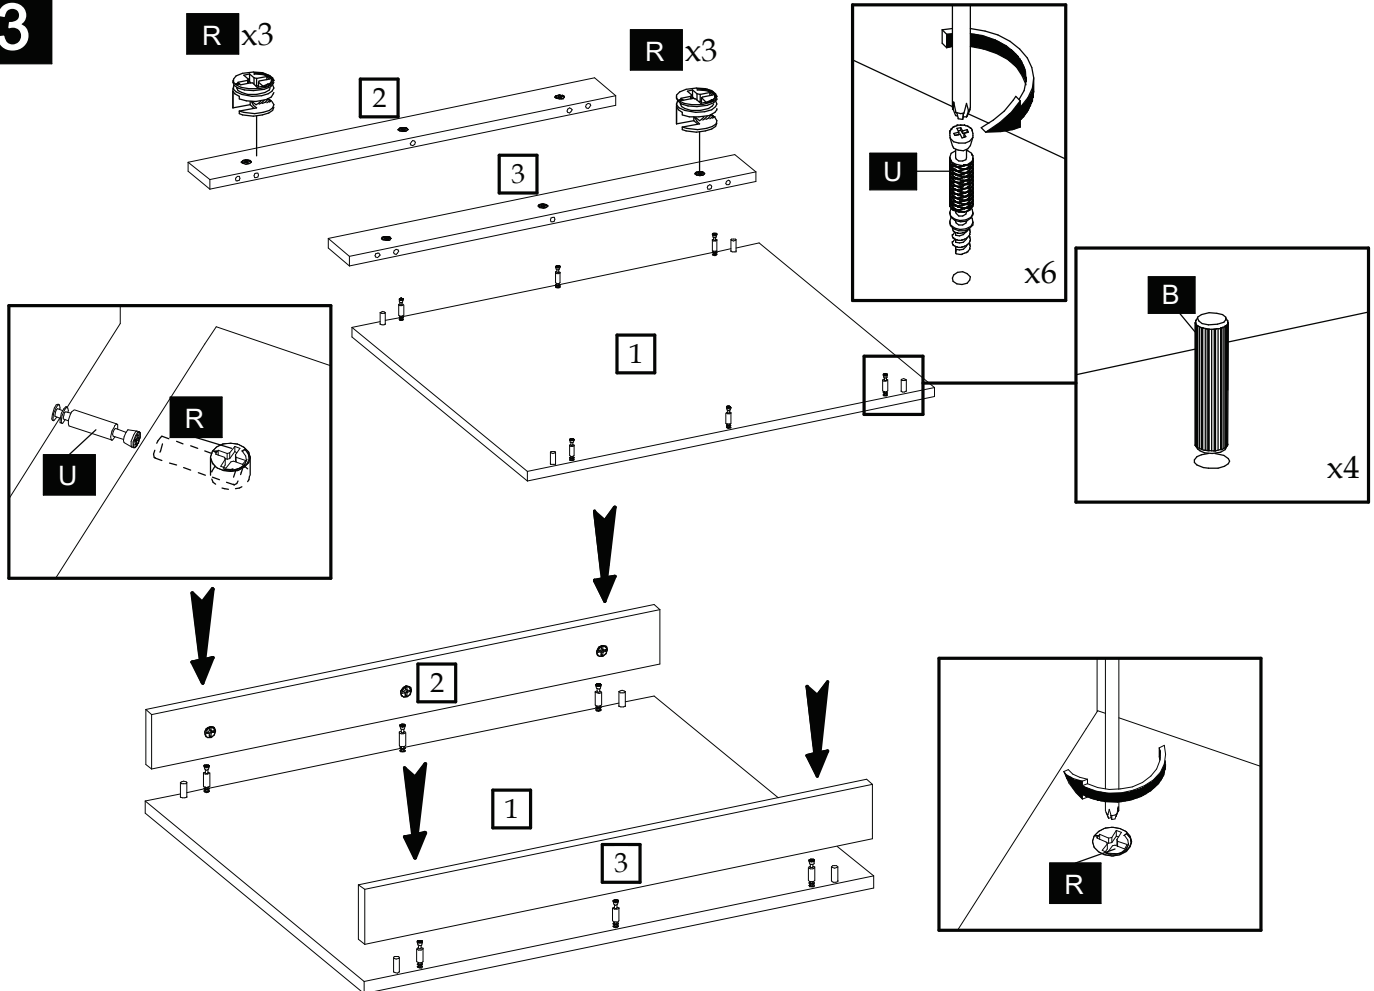

GORITA 1/2

Element symbol	Measurements				Code	Paket
1	690	602	16	1	1011	1/2
2	688	74	16	1	1001	1/2
3	688	74	16	1	1010	1/2
4	1100	279	16	1	1002	2/2
5	1100	279	16	1	1003	2/2
6	536	221	16	1	1004	1/2
7	536	221	16	1	1005	1/2
8	536	242	16	1	1006	1/2
9	536	242	16	1	1007	1/2
10	570	267	16	1	1008	1/2
11	570	267	16	1	1009	1/2

2

3

4

5

6

7