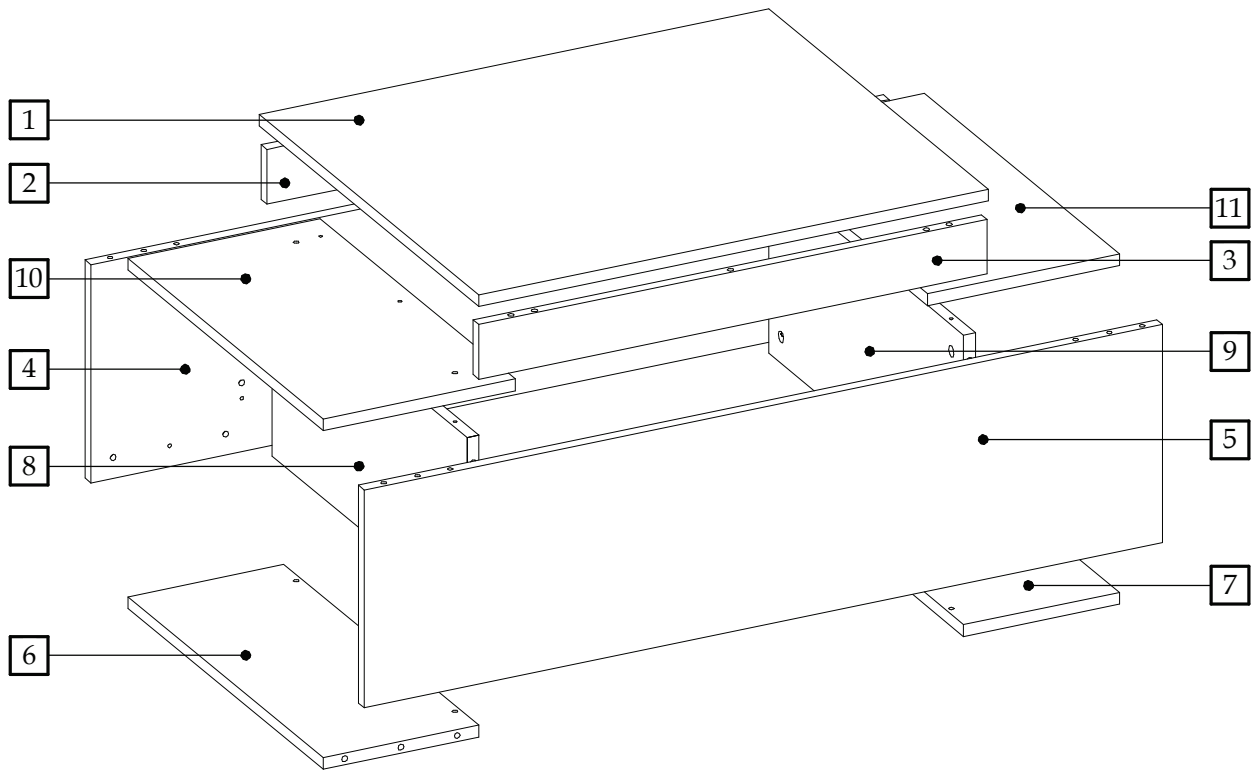

GORITA 1/2

Element symbol	Measurements				Code	Paket
1	690	602	16	1	1011	1/2
2	688	74	16	1	1001	1/2
3	688	74	16	1	1010	1/2
4	1100	279	16	1	1002	2/2
5	1100	279	16	1	1003	2/2
6	536	221	16	1	1004	1/2
7	536	221	16	1	1005	1/2
8	536	242	16	1	1006	1/2
9	536	242	16	1	1007	1/2
10	570	267	16	1	1008	1/2
11	570	267	16	1	1009	1/2