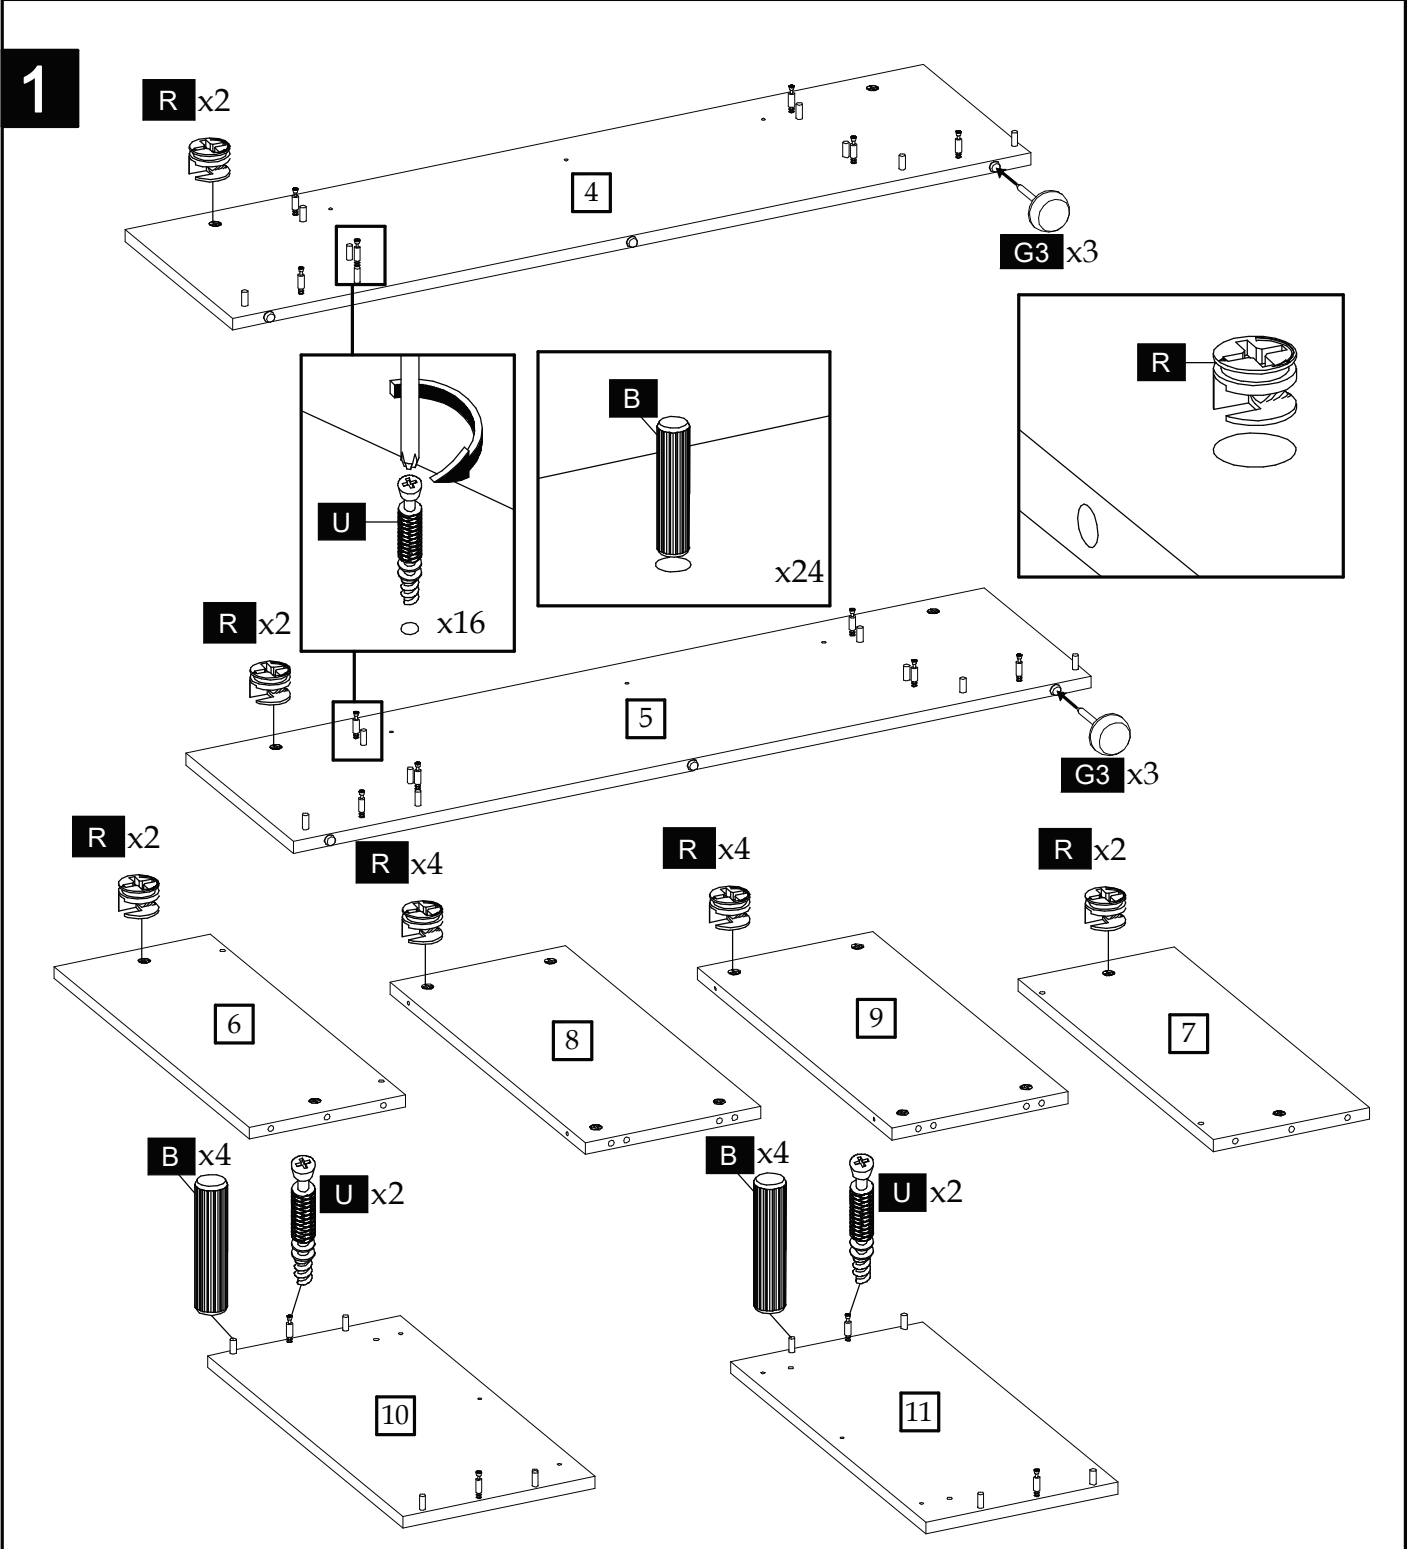

GORITA 1/2

Element symbol	Measurements				Code	Paket
1	690	602	16	1	1011	1/2
2	688	74	16	1	1001	1/2
3	688	74	16	1	1010	1/2
4	1100	279	16	1	1002	2/2
5	1100	279	16	1	1003	2/2
6	536	221	16	1	1004	1/2
7	536	221	16	1	1005	1/2
8	536	242	16	1	1006	1/2
9	536	242	16	1	1007	1/2
10	570	267	16	1	1008	1/2
11	570	267	16	1	1009	1/2

2

3

4

5

6

7