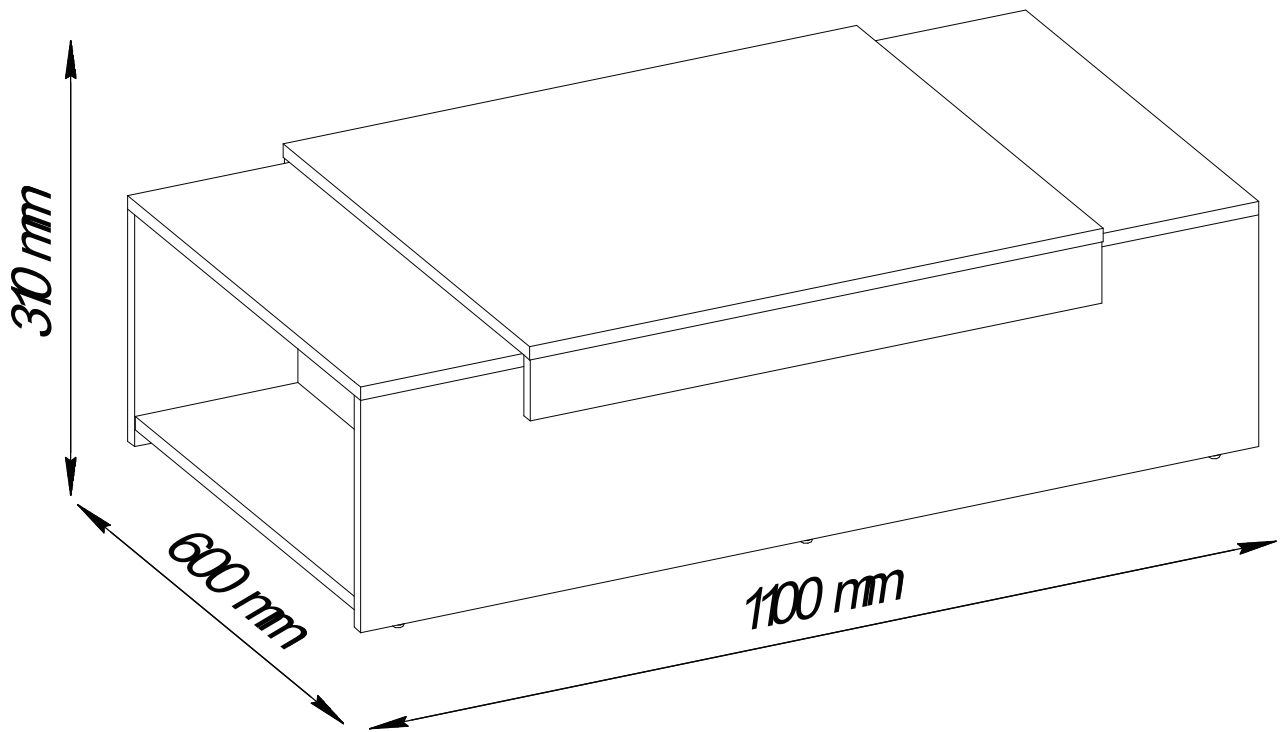

GORITA 1/2

Element symbol	Measurements				Code	Paket
1	690	602	16	1	1011	1/2
2	688	74	16	1	1001	1/2
3	688	74	16	1	1010	1/2
4	1100	279	16	1	1002	2/2
5	1100	279	16	1	1003	2/2
6	536	221	16	1	1004	1/2
7	536	221	16	1	1005	1/2
8	536	242	16	1	1006	1/2
9	536	242	16	1	1007	1/2
10	570	267	16	1	1008	1/2
11	570	267	16	1	1009	1/2