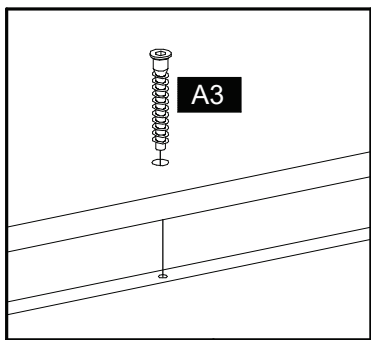

GORITA 1/2

Element symbol	Measurements				Code	Paket
1	690	602	16	1	1011	1/2
2	688	74	16	1	1001	1/2
3	688	74	16	1	1010	1/2
4	1100	279	16	1	1002	2/2
5	1100	279	16	1	1003	2/2
6	536	221	16	1	1004	1/2
7	536	221	16	1	1005	1/2
8	536	242	16	1	1006	1/2
9	536	242	16	1	1007	1/2
10	570	267	16	1	1008	1/2
11	570	267	16	1	1009	1/2

2

3

4

5

6

7