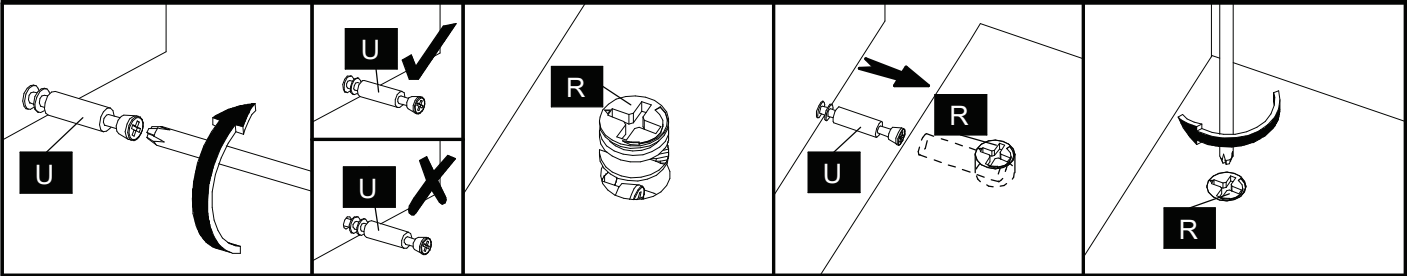

GORITA 1/2

Element symbol	Measurements				Code	Paket
1	690	602	16	1	1011	1/2
2	688	74	16	1	1001	1/2
3	688	74	16	1	1010	1/2
4	1100	279	16	1	1002	2/2
5	1100	279	16	1	1003	2/2
6	536	221	16	1	1004	1/2
7	536	221	16	1	1005	1/2
8	536	242	16	1	1006	1/2
9	536	242	16	1	1007	1/2
10	570	267	16	1	1008	1/2
11	570	267	16	1	1009	1/2