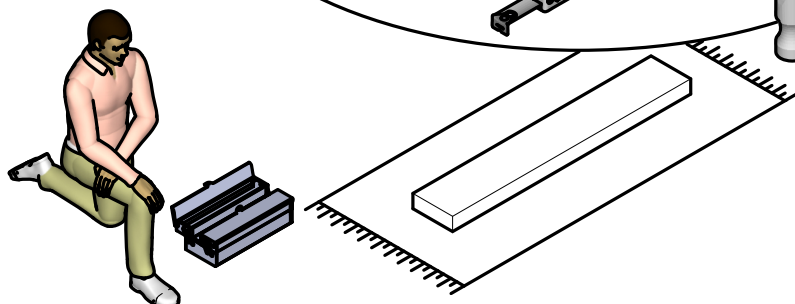

Donnez ou recyclez vos meubles.

Association
ou
Magasin
ou
Déchèterie

<https://quefairedemesdechets.fr>