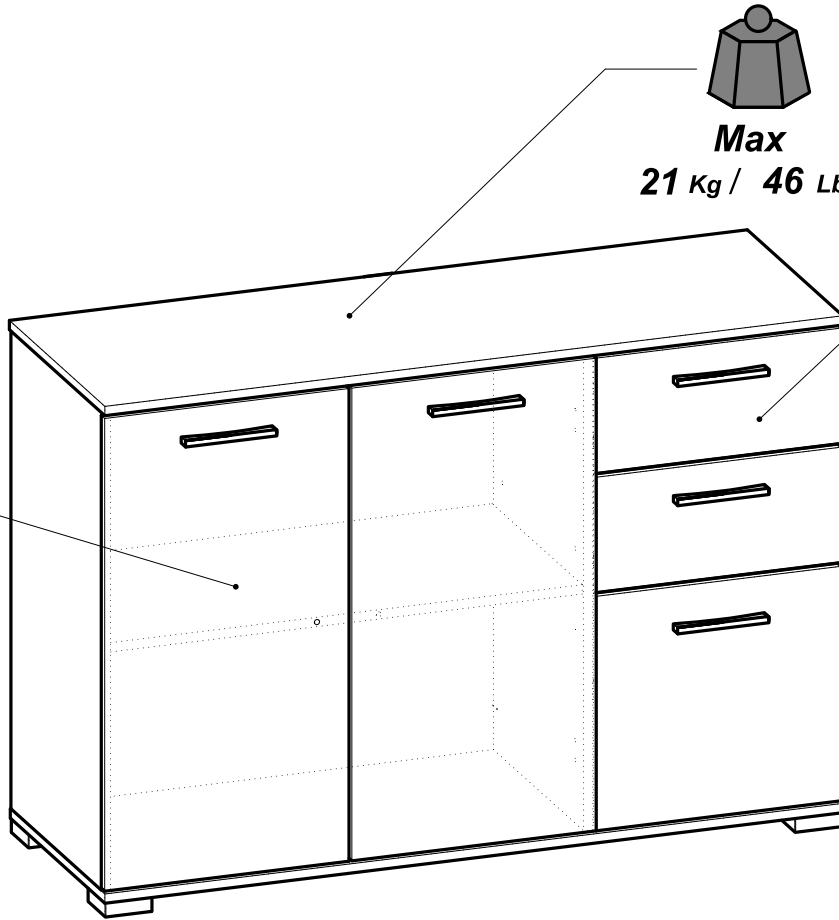

CR

NAPUTCI ZA MONTAŽU

HU

ÖSSZESZERELÉSI UTASÍTÁSOK

تعليمات التركيب (ع)

Max
12 Kg / 26 Lbs

Max
21 Kg / 46 Lbs

Max
2 Kg / 4 Lbs