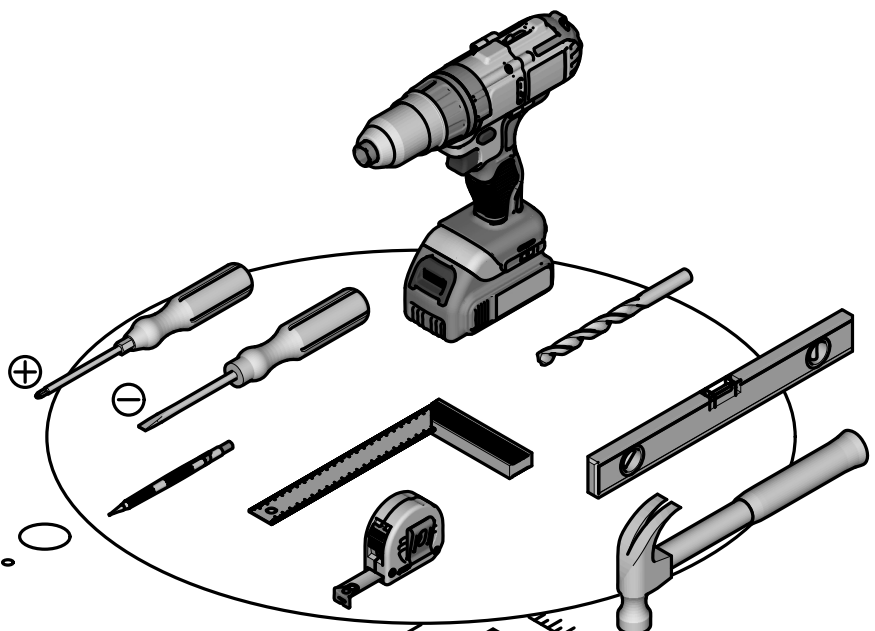

Donnez ou recyclez vos meubles.

Association
ou
Magasin
ou
Déchèterie

<https://quefairedemesdechets.fr>