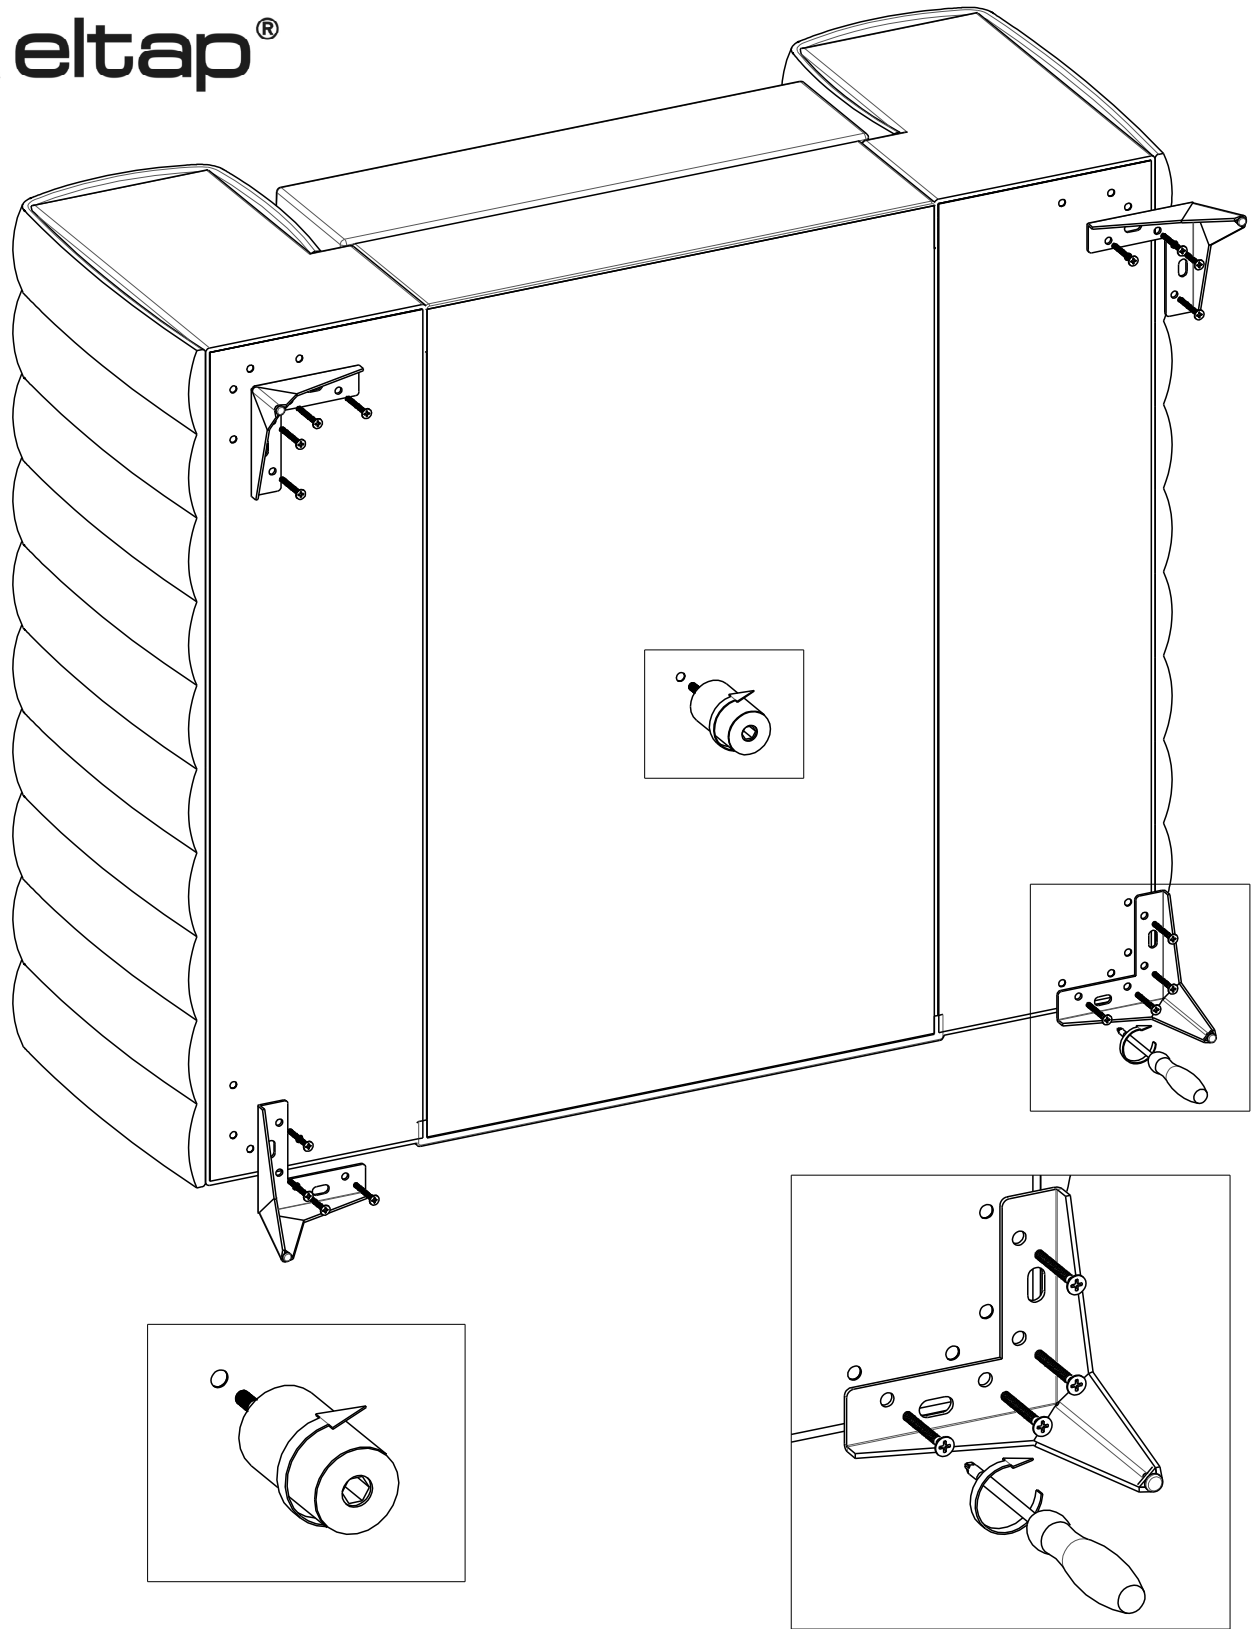

# LAURENCE FOTEL

scan QR code

complete  
instruction for  
assembling  
the furniture

1x

16x

4x

15min

ELTAP Spółka z ograniczoną odpowiedzialnością Sp.k.  
Mroczeń 203, 63-604 Baranów  
[www.eltap.com](http://www.eltap.com)